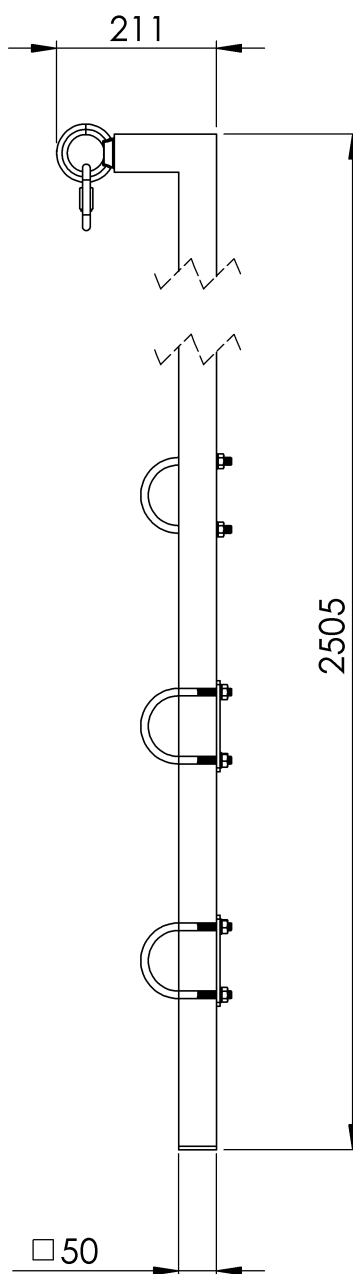

PROLONGADOR INOX- SK PROL INOX

SK PROL INOX

FICHA TÉCNICA

Producto

Descripción

- Componente de la línea de vida SEKURCABLE.
- Su principal misión es facilitar el desembarco de la línea.
- Fijación directa a los últimos 3 peldaños de la escalera.

Norma

EN 353- 1/2

CARACTERÍSTICAS

Características generales

Referencia	203609800026
Material	Acero Inoxidable AISI 304
Peso	11,70 Kg
Dimensiones	2500x200x50 mm

PLANOS

Conjunto

SK PROL INOX

General characteristics

Reference	203609800026
Material	Stainless Steel AISI 304
Weight	11,70 Kg
Dimensions	2500x200x50 mm

PLANS

Set

SK PROL INOX

Prodotto

Descrizione

- Componente della linea di vita SEKURCABLE.
- La sua missione principale è quella di facilitare lo sbarco della linea.
- Attacco diretto agli ultimi 3 pioli della scala.

Standard

EN 353- 1/2

CARATTERISTICHE

Caratteristiche generali

Riferimento	203609800026
Materiale	Acciaio inox AISI 304
Peso	11,70 Kg
Dimensioni	2500x200x50 mm

PIANI

Set

SK PROL INOX