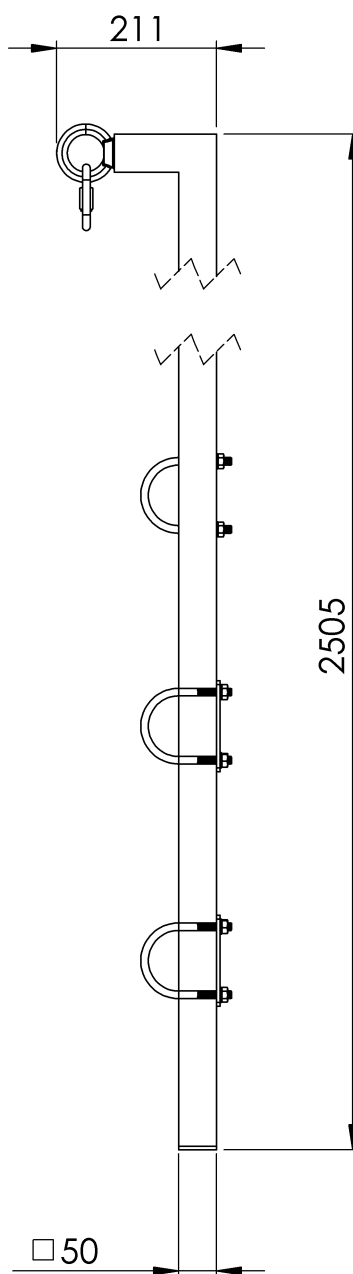

PLÁNY

Nastavenie