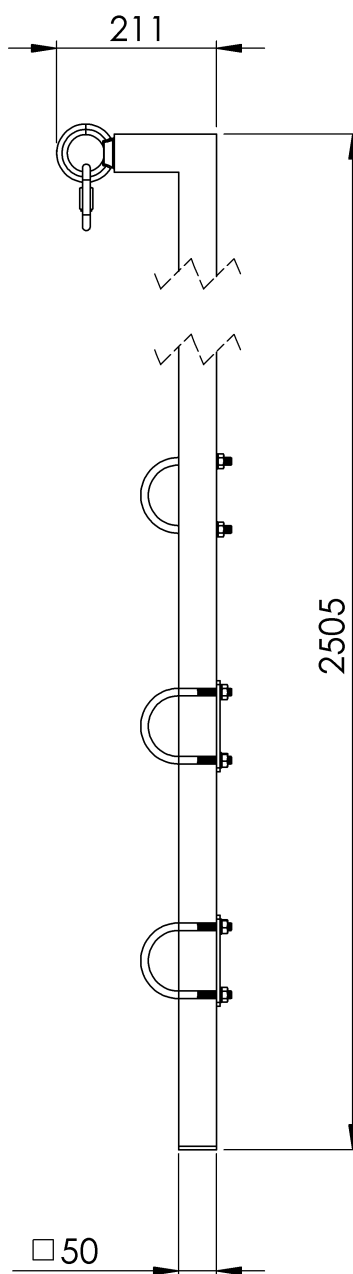

General characteristics

Reference	203609800026
Material	Stainless Steel AISI 304
Weight	11,70 Kg
Dimensions	2500x200x50 mm

PLANS

Set

SK PROL INOX

Prodotto

Descrizione

- Componente della linea di vita SEKURCABLE.
- La sua missione principale è quella di facilitare lo sbarco della linea.
- Attacco diretto agli ultimi 3 pioli della scala.

Standard

EN 353- 1/2

CARATTERISTICHE

Caratteristiche generali

Riferimento	203609800026
Materiale	Acciaio inox AISI 304
Peso	11,70 Kg
Dimensioni	2500x200x50 mm

PIANI

Set

SK PROL INOX

EIGENSCHAFTEN

Allgemeine Merkmale

Referenz	203609800026
Material	Rostfreier Stahl AISI 304
Gewicht	11,70 kg
Abmessungen	2500x200x50 mm

PLANEN

Einstellung

SK PROL INOX

Produkt

Opis

Odniesienie	203609800026
Material	Stal nierdzewna AISI 304
Waga	11,70 kg
Wymiary	2500x200x50 mm

PLANY

Zestaw

SK PROL INOX

Termék

Leírás

- SEKURCABLE mentőkötél alkatrész.
- Fő feladata, hogy megkönnyítse a partraszállást.
- Közvetlen rögzítés a létra utolsó 3 lépcsőfokához.