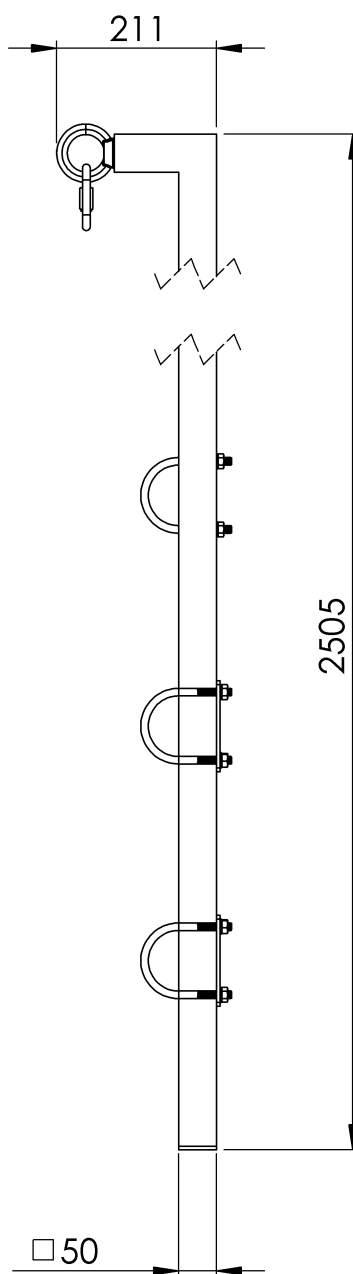

General characteristics

Reference	203609800026
Material	Stainless Steel AISI 304
Weight	11,70 Kg
Dimensions	2500x200x50 mm

PLANS

Set

SK PROL INOX

Prodotto

Descrizione

- Componente della linea di vita SEKURCABLE.
- La sua missione principale è quella di facilitare lo sbarco della linea.
- Attacco diretto agli ultimi 3 pioli della scala.

Standard

EN 353- 1/2

CARATTERISTICHE

Caratteristiche generali

Riferimento	203609800026
Materiale	Acciaio inox AISI 304
Peso	11,70 Kg
Dimensioni	2500x200x50 mm

PIANI

Set

SK PROL INOX

Produkt

Beschreibung

- SEKURCABLE-Lifeline-Komponente.
- Seine Hauptaufgabe ist es, die Ausschiffung der Linie zu erleichtern.
- Direkte Befestigung an den letzten 3 Sprossen der Leiter.

Standard

DE 353- 1/2

EIGENSCHAFTEN

Allgemeine Merkmale

Referenz	203609800026
Material	Rostfreier Stahl AISI 304
Gewicht	11,70 kg
Abmessungen	2500x200x50 mm

PLANEN

Einstellung

SK PROL INOX

Produkt

Opis