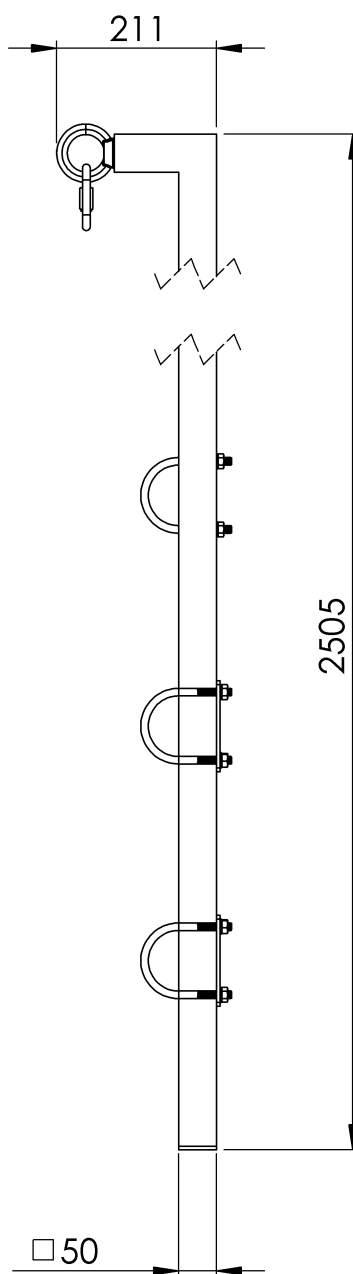

PROLONGADOR INOX- SK PROL INOX

SK PROL INOX

FICHA TÉCNICA

Producto

Descripción

- Componente de la línea de vida SEKURCABLE.
- Su principal misión es facilitar el desembarco de la línea.
- Fijación directa a los últimos 3 peldaños de la escalera.

General characteristics

Reference	203609800026
Material	Stainless Steel AISI 304
Weight	11,70 Kg
Dimensions	2500x200x50 mm

PLANS

Set

SK PROL INOX

Prodotto

Descrizione

- Componente della linea di vita SEKURCABLE.
- La sua missione principale è quella di facilitare lo sbarco della linea.
- Attacco diretto agli ultimi 3 pioli della scala.

Standard

EN 353- 1/2

CARATTERISTICHE

Caratteristiche generali

Riferimento	203609800026
Materiale	Acciaio inox AISI 304
Peso	11,70 Kg
Dimensioni	2500x200x50 mm

PIANI

Set

SK PROL INOX

Стандартен

BG 353- 1/2

ХАРАКТЕРИСТИКИ

Общи характеристики

Справка	203609800026
Материал	Неръждаема стомана AISI 304
Тегло	11,70 кг
Размери	2500x200x50 мм

ПЛАНОВЕ

Задайте

SK PROL INOX