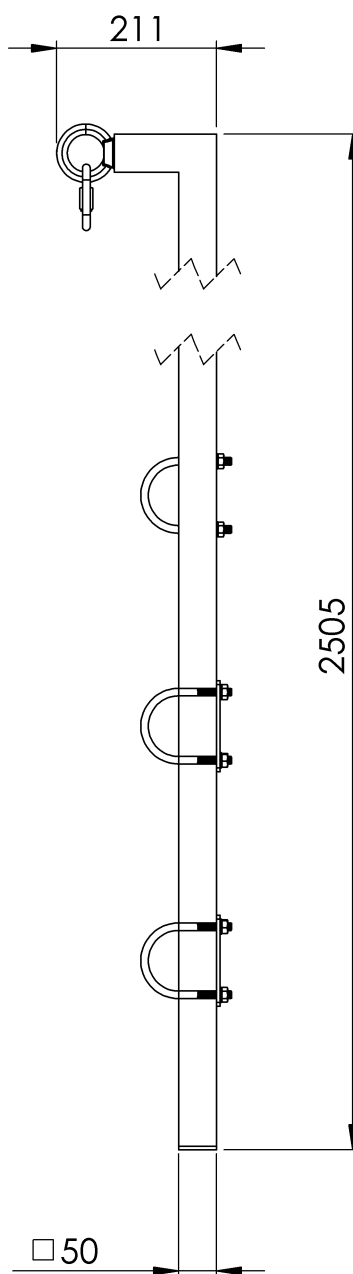

Standard

EN 353- 1/2

CARATTERISTICHE

Caratteristiche generali

Riferimento	203609800026
Materiale	Acciaio inox AISI 304
Peso	11,70 Kg
Dimensioni	2500x200x50 mm

PIANI

Set

SK PROL INOX

EIGENSCHAFTEN

Allgemeine Merkmale

Referenz	203609800026
Material	Rostfreier Stahl AISI 304
Gewicht	11,70 kg
Abmessungen	2500x200x50 mm

PLANEN

Einstellung

SK PROL INOX

Produkt

Opis

Odniesienie	203609800026
Material	Stal nierdzewna AISI 304
Waga	11,70 kg
Wymiary	2500x200x50 mm

PLANY

Zestaw

SK PROL INOX

Termék

Leírás

- SEKURCABLE mentőkötél alkatrész.
- Fő feladata, hogy megkönnyítse a partraszállást.
- Közvetlen rögzítés a létra utolsó 3 lépcsőfokához.

Standard

EN 353- 1/2

JELLEMZŐK

Általános jellemzők

Hivatkozás	203609800026
Anyag	Rozsdamentes acél AISI 304
Súly	11,70 kg
Méret	2500x200x50 mm

TERVEK

Állítsa be a

SK PROL INOX