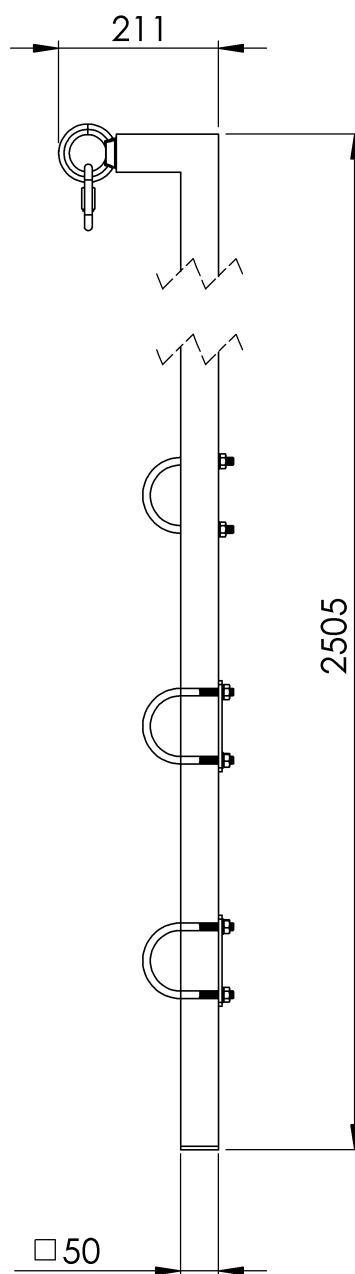

Standard

EN 353- 1/2

CARATTERISTICHE

Caratteristiche generali

Riferimento	203609800026
Materiale	Acciaio inox AISI 304
Peso	11,70 Kg
Dimensioni	2500x200x50 mm

PIANI

Set

SK PROL INOX

Standard

EN 353- 1/2

JELLEMZŐK

Általános jellemzők

Hivatkozás	203609800026
Anyag	Rozsdamentes acél AISI 304
Súly	11,70 kg
Méret	2500x200x50 mm

TERVEK

Állítsa be a

SK PROL INOX

Produto

Descrição

- Componente de linha de vida SEKURCABLE.
- Sua principal missão é facilitar o desembarque da linha.
- Fixação direta nos três últimos degraus da escada.

Padrão

EN 353- 1/2

CARACTERÍSTICAS

Características gerais

Referência	203609800026
Material	Aço inoxidável AISI 304
Peso	11,70 kg
Dimensões	2500x200x50 mm

PLANOS

Conjunto

SK PROL INOX

Продукт

Описание

- Компонент на спасителната линия SEKURCABLE.
- Основната му задача е да улесни слизането от линията.
- Директно закрепване към последните 3 стъпала на стълбата.