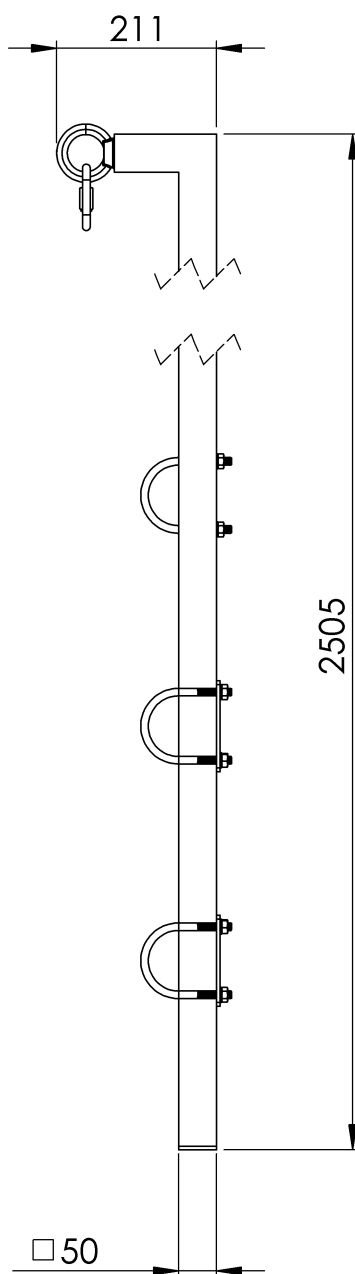

PLANER

Ställ in