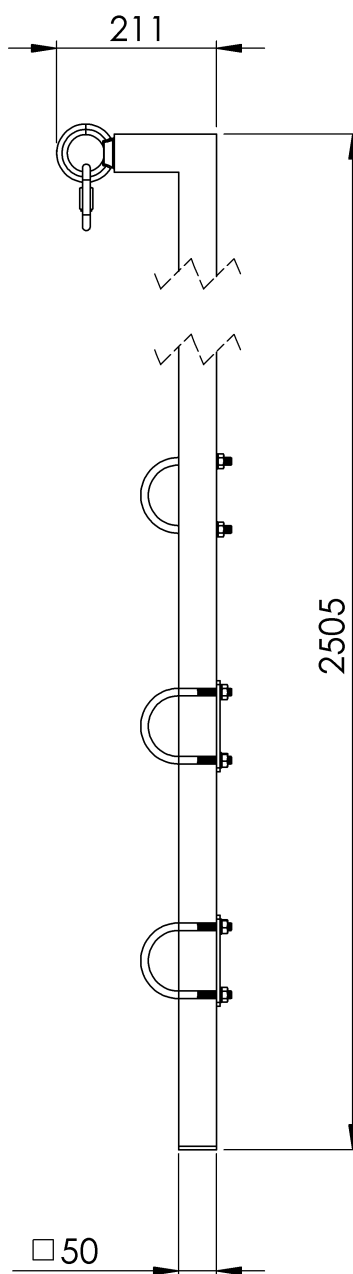

Norma

EN 353- 1/2

CARACTERÍSTICAS

Características generales

Referencia	203609800026
Material	Acero Inoxidable AISI 304
Peso	11,70 Kg
Dimensiones	2500x200x50 mm

PLANOS

Conjunto

SK PROL INOX

General characteristics

Reference	203609800026
Material	Stainless Steel AISI 304
Weight	11,70 Kg
Dimensions	2500x200x50 mm

PLANS

Set

SK PROL INOX

Prodotto

Descrizione

- Componente della linea di vita SEKURCABLE.
- La sua missione principale è quella di facilitare lo sbarco della linea.
- Attacco diretto agli ultimi 3 pioli della scala.

Standard

EN 353- 1/2

CARATTERISTICHE

Caratteristiche generali

Riferimento	203609800026
Materiale	Acciaio inox AISI 304
Peso	11,70 Kg
Dimensioni	2500x200x50 mm

PIANI

Set

SK PROL INOX

Produto

Descrição

- Componente de linha de vida SEKURCABLE.
- A sua principal missão é facilitar o desembarque da linha.
- Ligação direta aos 3 últimos degraus da escada.

Padrão

PT 353- 1/2

CARACTERÍSTICAS