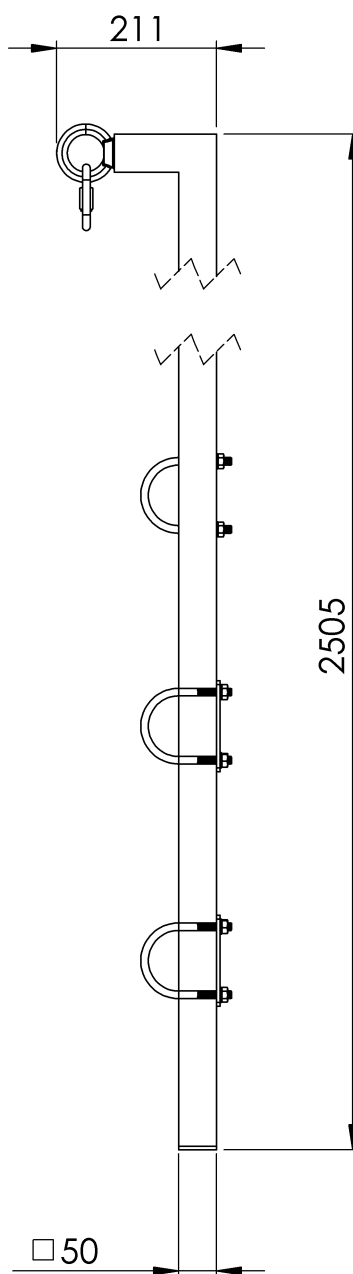

General characteristics

Reference	203609800026
Material	Stainless Steel AISI 304
Weight	11,70 Kg
Dimensions	2500x200x50 mm

PLANS

Set

SK PROL INOX

Prodotto

Descrizione

- Componente della linea di vita SEKURCABLE.
- La sua missione principale è quella di facilitare lo sbarco della linea.
- Attacco diretto agli ultimi 3 pioli della scala.

Standard

EN 353- 1/2

CARATTERISTICHE

Caratteristiche generali

Riferimento	203609800026
Materiale	Acciaio inox AISI 304
Peso	11,70 Kg
Dimensioni	2500x200x50 mm

PIANI

Set

SK PROL INOX

Produto

Descrição

- Componente de linha de vida SEKURCABLE.
- A sua principal missão é facilitar o desembarque da linha.
- Ligação direta aos 3 últimos degraus da escada.

Padrão

PT 353- 1/2

CARACTERÍSTICAS

Caraterísticas gerais

Referência	203609800026
Material	Aço inoxidável AISI 304
Peso	11,70 kg
Dimensões	2500x200x50 mm

PLANOS

Conjunto

SK PROL INOX

Produit

Description

- Composant de ligne de vie SEKURCABLE.
- Sa mission principale est de faciliter le débarquement de la ligne.
- Attachement direct aux trois derniers barreaux de l'échelle.