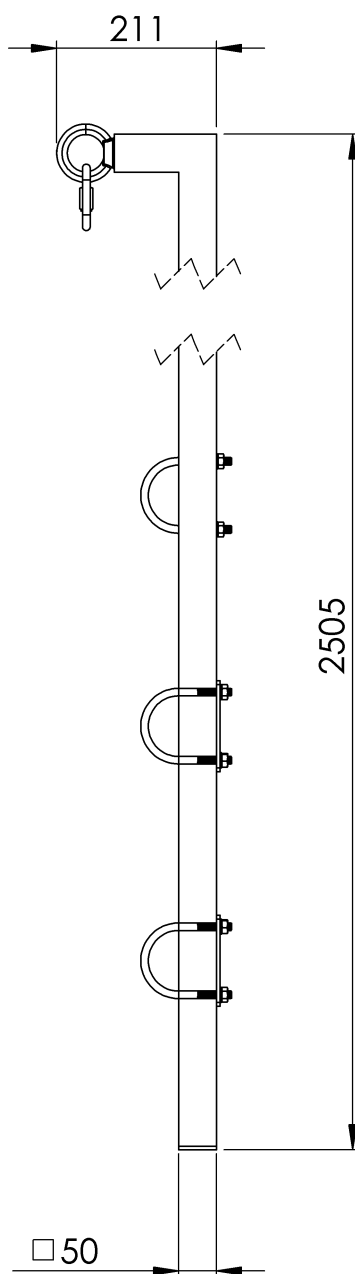

PROLONGADOR INOX- SK PROL INOX

SK PROL INOX

FICHA TÉCNICA

Producto

Descripción

- Componente de la línea de vida SEKURCABLE.
- Su principal misión es facilitar el desembarco de la línea.
- Fijación directa a los últimos 3 peldaños de la escalera.

Produto

Descrição

- Componente de linha de vida SEKURCABLE.
- A sua principal missão é facilitar o desembarque da linha.
- Ligação direta aos 3 últimos degraus da escada.

Padrão

PT 353- 1/2

CARACTERÍSTICAS

Standard

EN 353- 1/2

EGENSKAPER

Generelle egenskaper

Referanse	203609800026
Materiale	Rustfritt stål AISI 304
Vekt	11,70 kg
Dimensjoner	2500x200x50 mm

PLANER

Sett

SK PROL INOX

Caracteristici generale

Referință	203609800026
Material	Oțel inoxidabil AISI 304
Greutate	11,70 Kg
Dimensiuni	2500x200x50 mm

PLANURI

Set