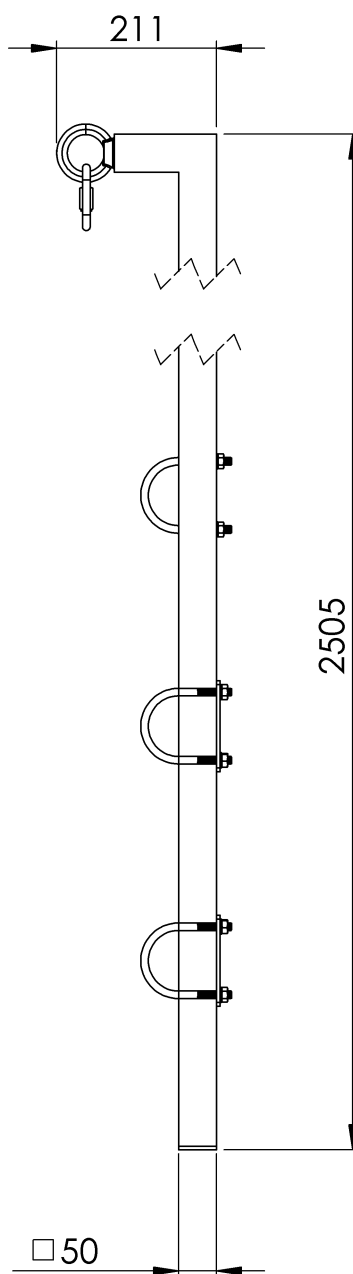

General characteristics

Reference	203609800026
Material	Stainless Steel AISI 304
Weight	11,70 Kg
Dimensions	2500x200x50 mm

PLANS

Set

SK PROL INOX

Prodotto

Descrizione

- Componente della linea di vita SEKURCABLE.
- La sua missione principale è quella di facilitare lo sbarco della linea.
- Attacco diretto agli ultimi 3 pioli della scala.

Standard

EN 353- 1/2

CARATTERISTICHE

Caratteristiche generali

Riferimento	203609800026
Materiale	Acciaio inox AISI 304
Peso	11,70 Kg
Dimensioni	2500x200x50 mm

PIANI

Set

SK PROL INOX

Caraterísticas gerais

Referência	203609800026
Material	Aço inoxidável AISI 304
Peso	11,70 kg
Dimensões	2500x200x50 mm

PLANOS

Conjunto

SK PROL INOX

Produit

Description

- Composant de ligne de vie SEKURCABLE.
- Sa mission principale est de faciliter le débarquement de la ligne.
- Attachement direct aux trois derniers barreaux de l'échelle.

Standard

EN 353- 1/2

CARACTÉRISTIQUES

Caractéristiques générales

Référence	203609800026
Matériel	Acier inoxydable AISI 304
Poids	11,70 Kg
Dimensions	2500x200x50 mm

PLANS

Set (jeu de mots)

SK PROL INOX