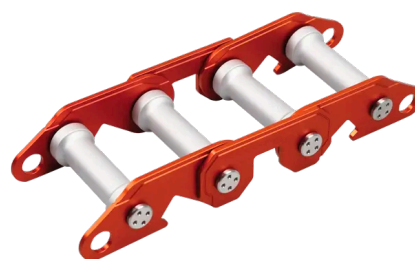

COVROP 100

ACCESSORIO CORDE

SCHEDA DATI

PRODOTTO

DESCRIZIONE

Protettore di corda metallico progettato per evitare il contatto della corda con angoli vivi.

CARATTERISTICHE

CARATTERISTICHE TECNICHE	Dimensioni	280x102x48mm
	Peso	1,028kg
	Materiale	Alluminio