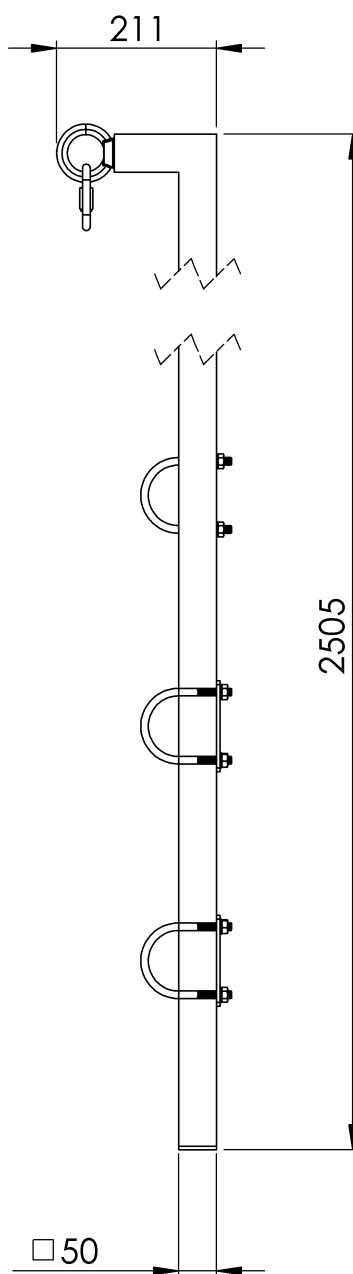

TERVEK

Állítsa be a