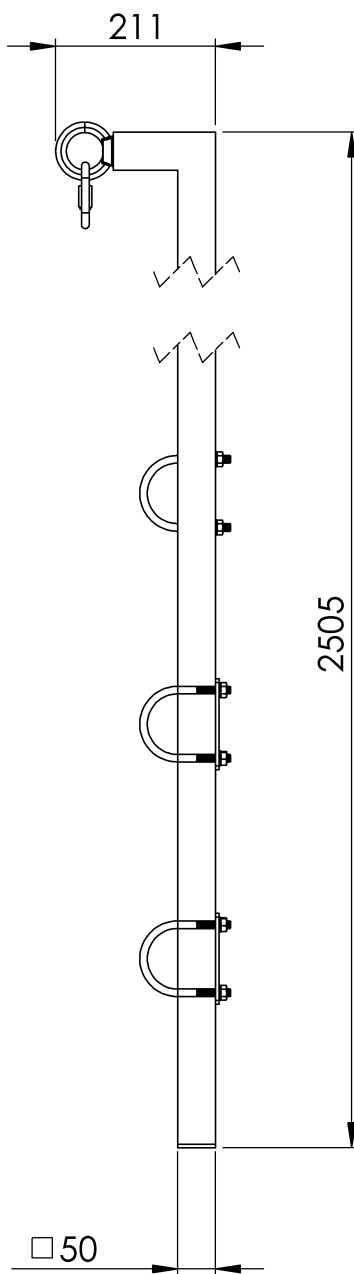

PLANY

Zestaw