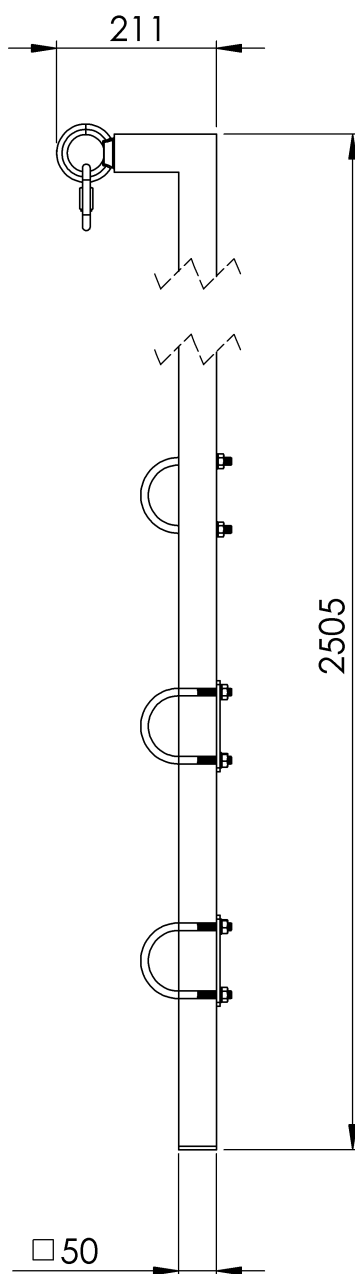

ПЛАНОВЕ

Задайте