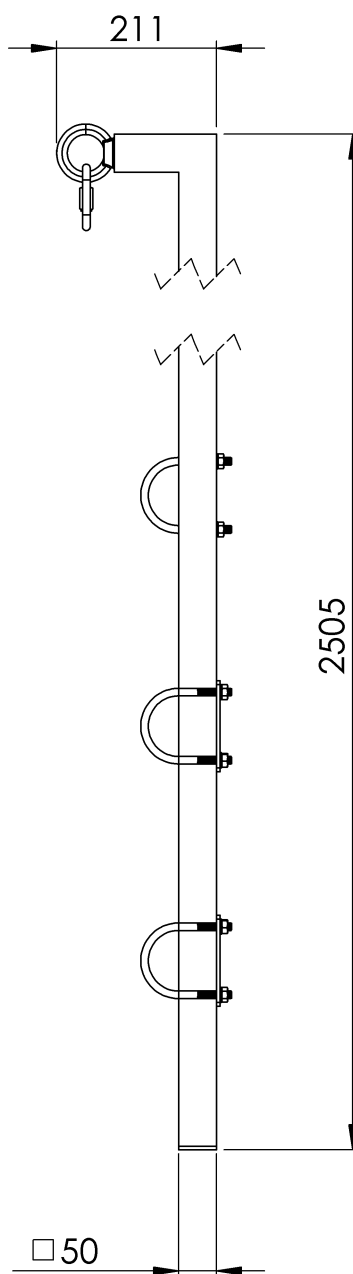

PLANER

Sett