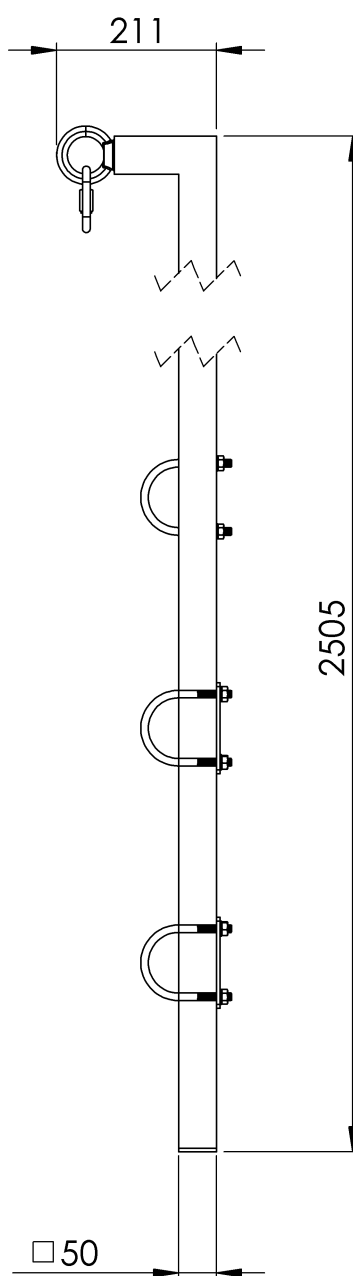

PLANAI

Nustatyti