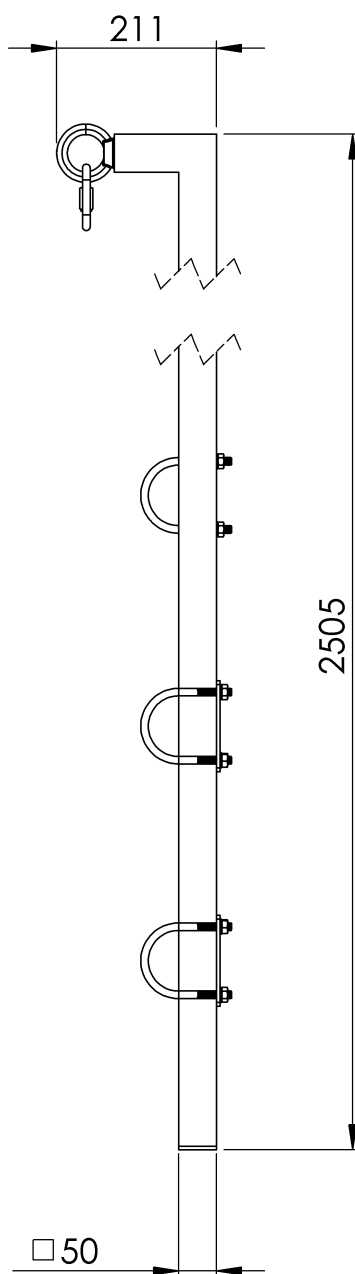

PLANS

Set (jeu de mots)