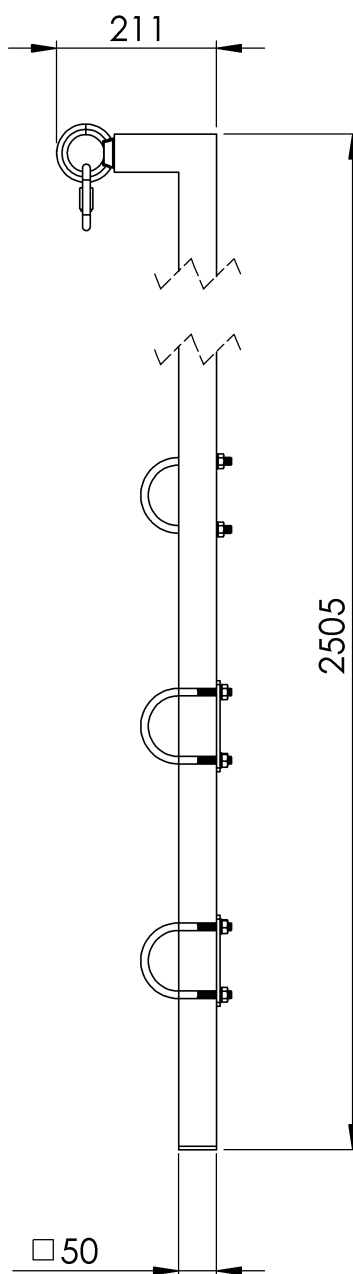

PLANEN

Einstellung