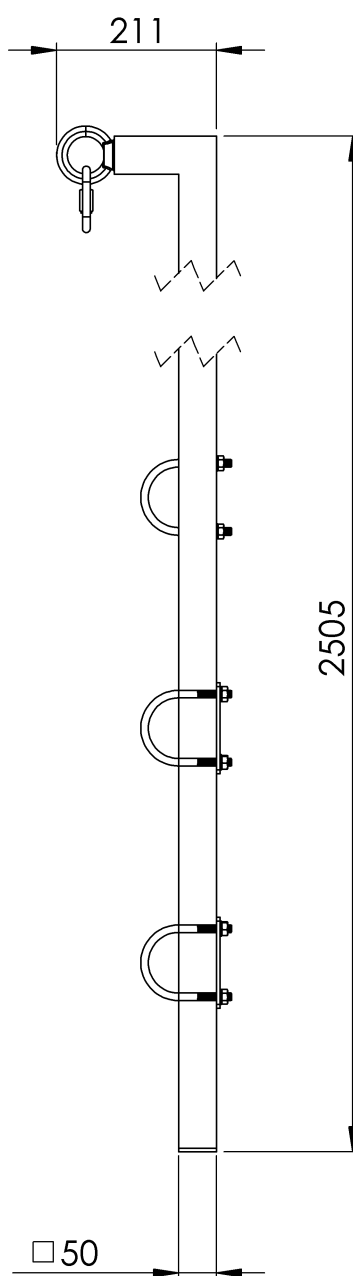

PLANOS

Conjunto