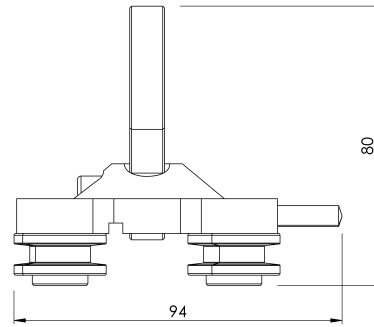

Standard

DE 353 - 1

EIGENSCHAFTEN

Allgemeine Merkmale

Referenz	203509700017
Material	Rostfreier Stahl
Gewicht	1,05 kg
Abmessungen	92x80x60 mm

PLANEN

Einstellung

ARV VST 1

Produkt

Opis

- Element linii życia ALURAIL.
- Jego głównym zadaniem jest krążenie wzdłuż całej linii życia bez rozłączania się w dowolnym momencie.
- Przesuwa się po jednej stronie szyny, gdy użytkownik wchodzi lub schodzi.
- Blokuje się automatycznie w razie upadku.

Standard

PL 353 - 1

CHARAKTERYSTYKA

Ogólna charakterystyka	Odniesienie	203509700017
	Materiał	Stal nierdzewna
	Waga	1,05 kg
	Wymiary	92x80x60 mm

PLANY

ARV VST 1

Termék

Leírás