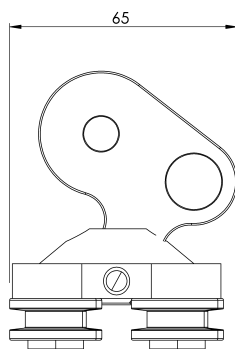

CARRO VERTICAL FIJO - ARV VST 1

ARV VST 1

FICHA TÉCNICA

Producto

Descripción

- Componente de la línea de vida ALURAIL.
- Su principal misión es circular por la totalidad de la línea de vida sin desconectarse en ningún momento.
- Se desliza sobre una de las caras del raíl mientras asciende o desciende el usuario.
- Se bloquea automáticamente en caso de caída.

Norma

EN 353 - 1

CARACTERÍSTICAS

Características generales

Referencia	203509700017
Material	Acero Inoxidable
Peso	1,05 Kg
Dimensiones	92x80x60 mm

PLANOS

ARV VST 1

Product

Description

- Component of the ALURAIL lifeline.
- Its main mission is to circulate along the entire lifeline without disconnecting at any time.
- It slides on one side of the rail as the user ascends or descends.
- Locks automatically in the event of a fall.

Standard

EN 353 - 1

CHARACTERISTICS

General characteristics

Reference	203509700017
Material	Stainless Steel
Weight	1,05 Kg
Dimensions	92x80x60 mm

PLANS

ARV VST 1

Prodotto