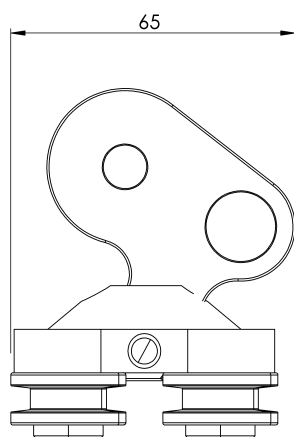

PLANEN

Einstellung