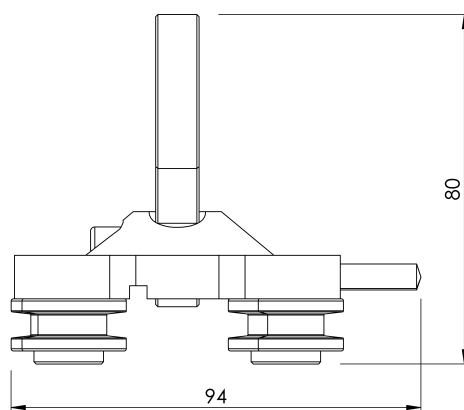

PLANER

Sett