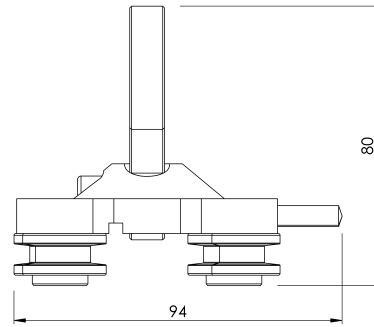

Standard

HU 353 - 1

JELLEMZŐK

Általános jellemzők

Hivatkozás	203509700017
Anyag	Rozsdamentes acél
Súly	1,05 kg
Méret	92x80x60 mm

TERVEK

Állítsa be a

ARV VST 1

Padrão

EN 353 - 1

CARACTERÍSTICAS

Características gerais

Referência	203509700017
Material	Aço inoxidável
Peso	1,05 kg
Dimensões	92x80x60 mm

PLANOS

ARV VST 1

Продукт