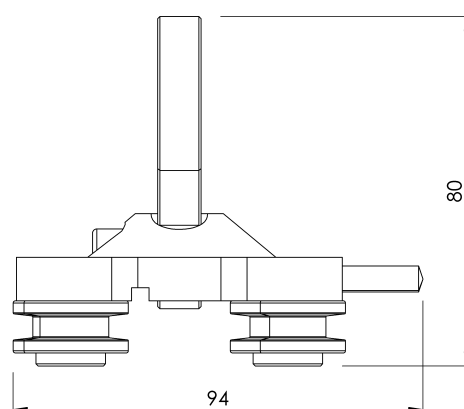

PLANOS

Conjunto