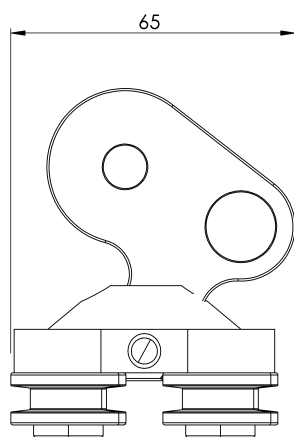

PLANOS

Conjunto