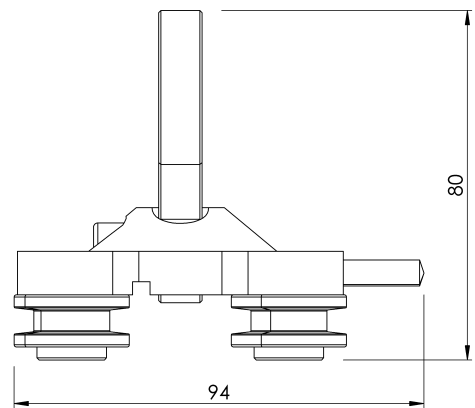

TERVEK

Állítsa be a