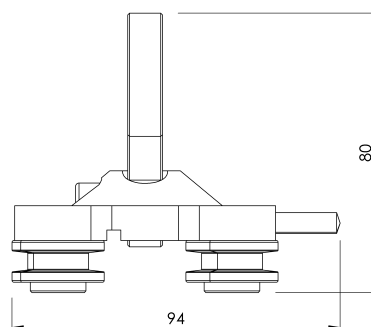

Standard

SV 353 - 1

EGENSKAPER

Allmänna egenskaper

Reference (referens)	203509700017
Material	Rostfritt stål
Vikt	1,05 kg
Dimensioner	92x80x60 mm

PLANER

ARV VST 1

Produkt