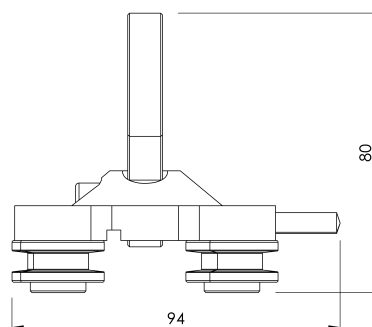

Standard

EN 353 - 1

EGENSKAPER

Generelle egenskaper

Referanse	203509700017
Materiale	Rustfritt stål
Vekt	1,05 kg
Dimensjoner	92x80x60 mm

PLANER

ARV VST 1

Produs

Standard

RO 353 - 1

CARACTERISTICI

Caracteristici generale

Referință	203509700017
Material	Oțel inoxidabil
Greutate	1,05 Kg
Dimensiuni	92x80x60 mm

PLANURI