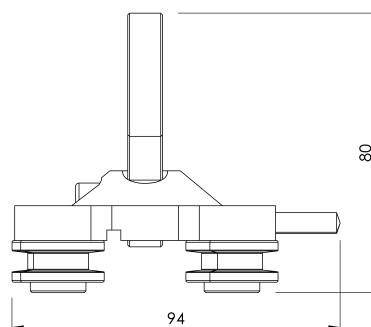

Standard

DE 353 - 1

EIGENSCHAFTEN

Allgemeine Merkmale

Referenz	203509700017
Material	Rostfreier Stahl
Gewicht	1,05 kg
Abmessungen	92x80x60 mm

PLANEN

Einstellung

ARV VST 1