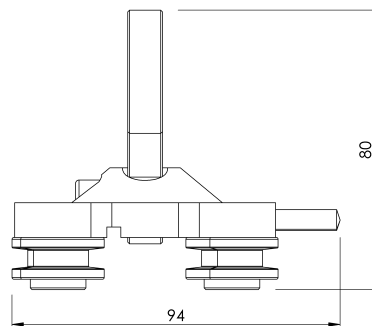

Стандартен

BG 353 - 1

ХАРАКТЕРИСТИКИ

Общи характеристики

Справка	203509700017
Материал	Неръждаема стомана
Тегло	1,05 кг
Размери	92x80x60 мм

ПЛАНОВЕ

Задайте

ARV VST 1