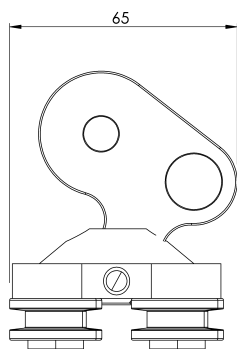

Standard

EN 353 - 1

EGENSKAPER

Generelle egenskaper

Referanse	203509700017
Materiale	Rustfritt stål
Vekt	1,05 kg
Dimensjoner	92x80x60 mm

PLANER

ARV VST 1

Produs

Standard

RO 353 - 1

CARACTERISTICI

Caracteristici generale

Referință	203509700017
Material	Oțel inoxidabil
Greutate	1,05 Kg
Dimensiuni	92x80x60 mm

PLANURI