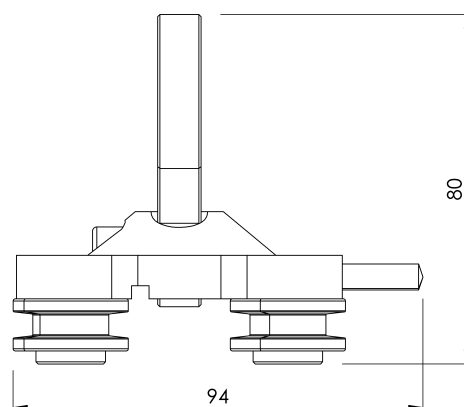

PLÁNY

Nastavenie