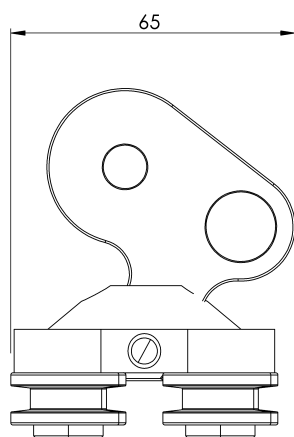

PLÁNY

Nastavenie