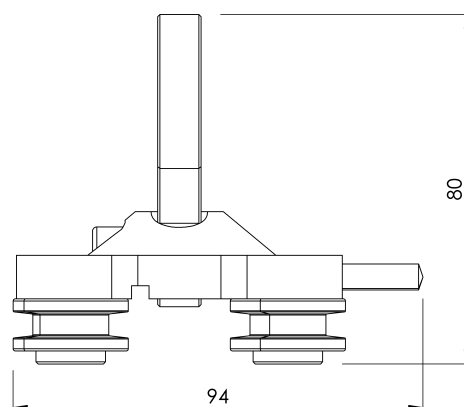

PLANEN

Einstellung