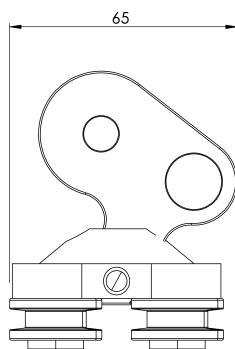

Norma

EN 353 - 1

CARACTERÍSTICAS

Características generales

Referencia	203509700017
Material	Acero Inoxidable
Peso	1,05 Kg
Dimensiones	92x80x60 mm

PLANOS

ARV VST 1

Product

Standard

EN 353 - 1

CHARACTERISTICS

General characteristics

Reference	203509700017
Material	Stainless Steel
Weight	1,05 Kg
Dimensions	92x80x60 mm

PLANS

ARV VST 1

Prodotto

Descrizione

- Componente della linea vita ALURAIL.
- La sua funzione principale è scorrere lungo l'intera linea vita senza mai scollegarsi.
- Scorre su un lato del binario mentre l'utente sale o scende.
- Si blocca automaticamente in caso di caduta.

NORMA

EN 353 - 1

CARATTERISTICHE

Caratteristiche generali

Codice	203509700017
Materiale	Acciaio inox
Peso	1,05 Kg
Dimensioni	92x80x60 mm

DISEGNO TECNICO

DISPOSITIVO

ARV VST 1