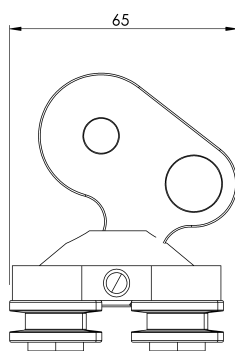

Padrão

PT 353 - 1

CARACTERÍSTICAS

Caraterísticas gerais

Referência	203509700017
Material	Aço inoxidável
Peso	1,05 kg
Dimensões	92x80x60 mm

PLANOS

Conjunto

ARV VST 1

Standard

EN 353 - 1

CARACTÉRISTIQUES

Caractéristiques générales

Référence	203509700017
Matériel	Acier inoxydable
Poids	1,05 Kg
Dimensions	92x80x60 mm

PLANS

Set (jeu de mots)

ARV VST 1

Standard

DE 353 - 1

EIGENSCHAFTEN

Allgemeine Merkmale

Referenz	203509700017
Material	Rostfreier Stahl
Gewicht	1,05 kg
Abmessungen	92x80x60 mm

PLANEN

Einstellung

ARV VST 1