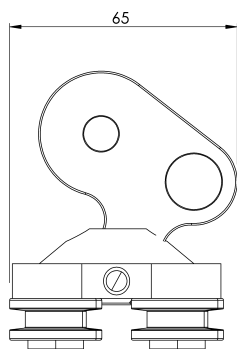

Štandard

SK 353 - 1

CHARAKTERISTIKA

Všeobecná charakteristika

Referencia	203509700017
Materiál	Nerezová oceľ
Hmotnosť	1,05 kg
Rozmery	92x80x60 mm

PLÁNY

Nastavenie

ARV VST 1