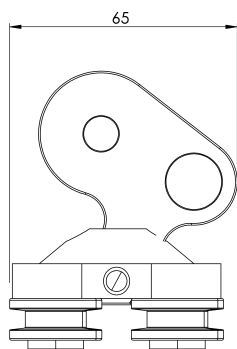

Descrizione

- Componente della linea vita ALURAIL.
- La sua funzione principale è scorrere lungo l'intera linea vita senza mai scollegarsi.
- Scorre su un lato del binario mentre l'utente sale o scende.
- Si blocca automaticamente in caso di caduta.

NORMA

EN 353 - 1

CARATTERISTICHE

Caratteristiche generali

Codice	203509700017
Materiale	Acciaio inox
Peso	1,05 Kg
Dimensioni	92x80x60 mm

DISEGNO TECNICO

DISPOSITIVO

ARV VST 1

Produto

Descrição

- Componente da linha de vida ALURAIL.
- A sua principal missão é circular ao longo de toda a linha de vida sem se desligar em nenhum momento.
- Desliza sobre um dos lados do carril à medida que o utilizador sobe ou desce.
- Bloqueia automaticamente em caso de queda.

Padrão

PT 353 - 1

CARACTERÍSTICAS

Caraterísticas gerais

Referência	203509700017
Material	Aço inoxidável
Peso	1,05 kg
Dimensões	92x80x60 mm

PLANOS

Conjunto

ARV VST 1