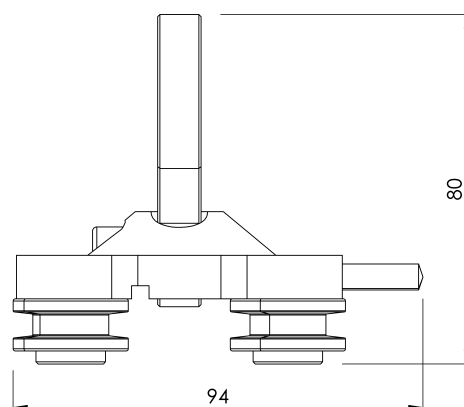

PLANER

Ställ in