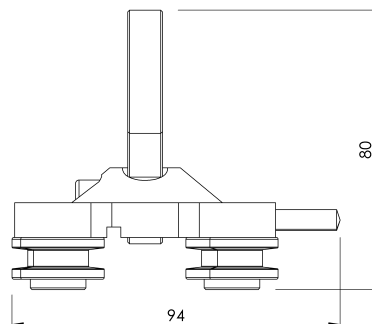

Standartinis

LT 353 - 1

CHARAKTERISTIKOS

Bendrosios savybės	Nurodymai	203509700017
	Medžiaga	Nerūdijantis plienas
	Svoris	1,05 kg
	Matmenys	92x80x60 mm

PLANAI

Nustatyti

ARV VST 1

Produkt

Standard

RO 353 - 1

CARACTERISTICI

Caracteristici generale

Referință	203509700017
Material	Oțel inoxidabil
Greutate	1,05 Kg
Dimensiuni	92x80x60 mm

PLANURI