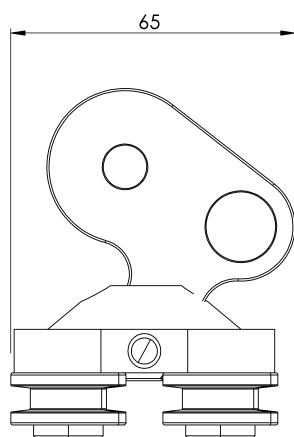

PLANER

Ställ in