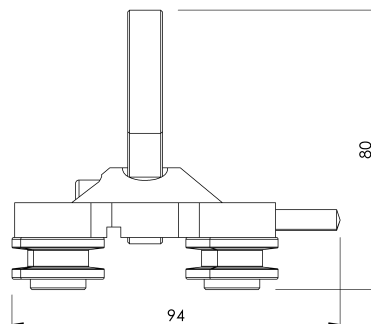

Štandard

SK 353 - 1

CHARAKTERISTIKA

Všeobecná charakteristika

Referencia	203509700017
Materiál	Nerezová oceľ
Hmotnosť	1,05 kg
Rozmery	92x80x60 mm

PLÁNY

Nastavenie

ARV VST 1

Standard

RO 353 - 1

CARACTERISTICI

Caracteristici generale

Referință	203509700017
Material	Oțel inoxidabil
Greutate	1,05 Kg
Dimensiuni	92x80x60 mm

PLANURI