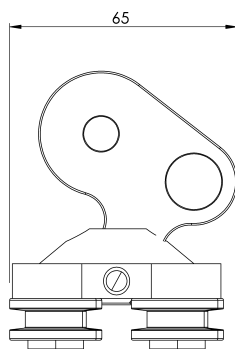

NORMA

EN 353 - 1

CARATTERISTICHE

Caratteristiche generali

Codice	203509700017
Materiale	Acciaio inox
Peso	1,05 Kg
Dimensioni	92x80x60 mm

DISEGNO TECNICO

DISPOSITIVO

ARV VST 1

Padrão

PT 353 - 1

CARACTERÍSTICAS

Caraterísticas gerais

Referência	203509700017
Material	Aço inoxidável
Peso	1,05 kg
Dimensões	92x80x60 mm

PLANOS

Conjunto

ARV VST 1