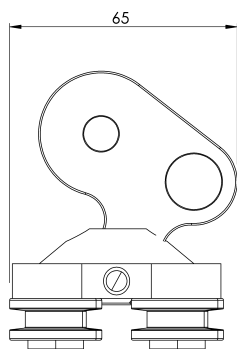

Стандартен

BG 353 - 1

ХАРАКТЕРИСТИКИ

Общи характеристики

Справка	203509700017
Материал	Неръждаема стомана
Тегло	1,05 кг
Размери	92x80x60 мм

ПЛАНОВЕ

Задайте

ARV VST 1