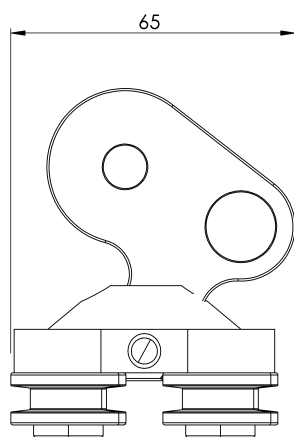

PLANS

Set (jeu de mots)