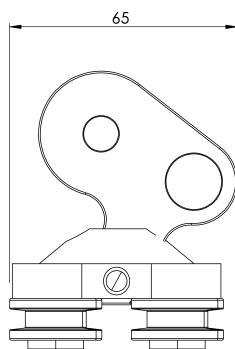

Standard

DE 353 - 1

EIGENSCHAFTEN

Allgemeine Merkmale

Referenz	203509700017
Material	Rostfreier Stahl
Gewicht	1,05 kg
Abmessungen	92x80x60 mm

PLANEN

Einstellung

ARV VST 1

Standard

PL 353 - 1

CHARAKTERYSTYKA

Ogólna charakterystyka	Odniesienie	203509700017
	Materiał	Stal nierdzewna
	Waga	1,05 kg
	Wymiary	92x80x60 mm

PLANY

ARV VST 1

Termék

Leírás