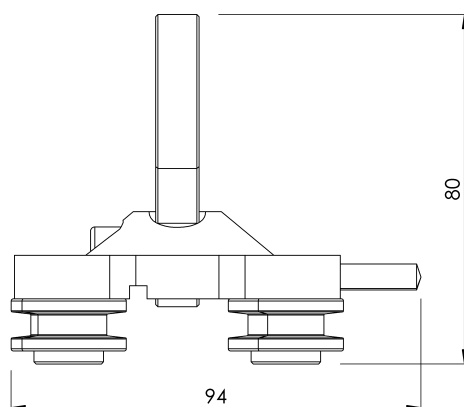

PLANOS

Conjunto