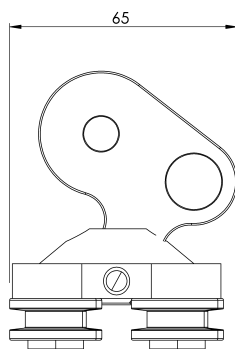

Padrão

EN 353 - 1

CARACTERÍSTICAS

Características gerais

Referência	203509700017
Material	Aço inoxidável
Peso	1,05 kg
Dimensões	92x80x60 mm

PLANOS

ARV VST 1

Продукт

Стандартен

BG 353 - 1

ХАРАКТЕРИСТИКИ

Общи характеристики

Справка	203509700017
Материал	Неръждаема стомана
Тегло	1,05 кг
Размери	92x80x60 мм

ПЛАНОВЕ

Задайте

ARV VST 1