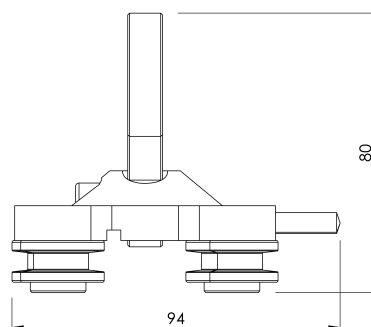

Padrão

PT 353 - 1

CARACTERÍSTICAS

Caraterísticas gerais

Referência	203509700017
Material	Aço inoxidável
Peso	1,05 kg
Dimensões	92x80x60 mm

PLANOS

Conjunto

ARV VST 1