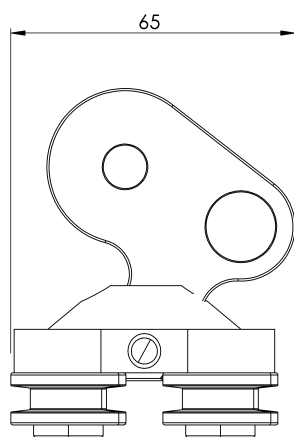

PLANAI

Nustatyti