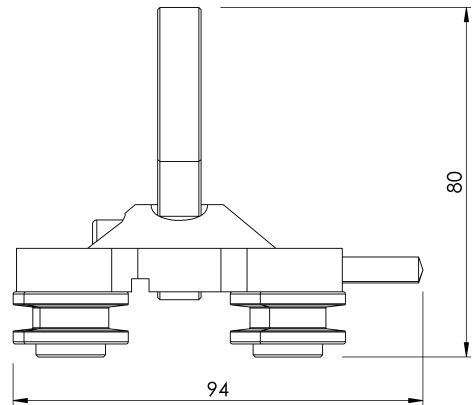

ПЛАНОВЕ

Задайте