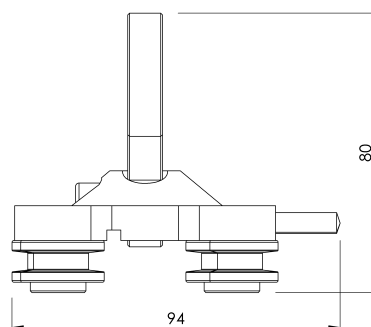

CARRO VERTICAL FIJO - ARV VST 1

ARV VST 1

FICHA TÉCNICA

Producto

Descripción

- Componente de la línea de vida ALURAIL.
- Su principal misión es circular por la totalidad de la línea de vida sin desconectarse en ningún momento.
- Se desliza sobre una de las caras del raíl mientras asciende o desciende el usuario.
- Se bloquea automáticamente en caso de caída.

Norma

EN 353 - 1

CARACTERÍSTICAS

Características generales

Referencia	203509700017
Material	Acero Inoxidable
Peso	1,05 Kg
Dimensiones	92x80x60 mm

PLANOS

ARV VST 1

Product

Description

- Component of the ALURAIL lifeline.
- Its main mission is to circulate along the entire lifeline without disconnecting at any time.
- It slides on one side of the rail as the user ascends or descends.
- Locks automatically in the event of a fall.

Standard

EN 353 - 1

CHARACTERISTICS

General characteristics

Reference	203509700017
Material	Stainless Steel
Weight	1,05 Kg
Dimensions	92x80x60 mm

PLANS

ARV VST 1

Prodotto