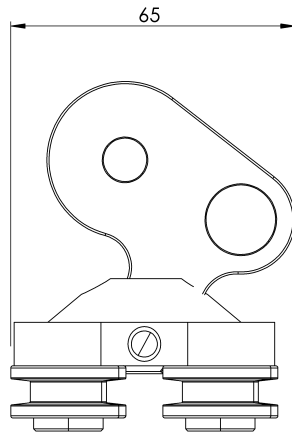

TERVEK

Állítsa be a