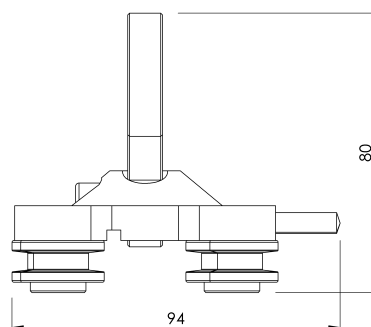

Standard

EN 353 - 1

CARACTÉRISTIQUES

Caractéristiques générales

Référence	203509700017
Matériel	Acier inoxydable
Poids	1,05 Kg
Dimensions	92x80x60 mm

PLANS

Set (jeu de mots)

ARV VST 1