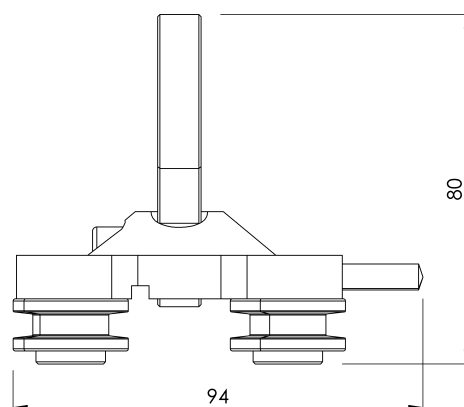

PLANAI

Nustatyti