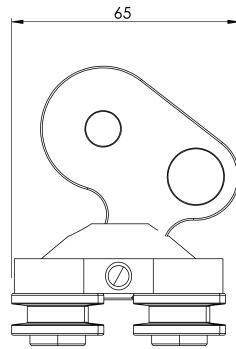

Standard

HU 353 - 1

JELLEMZŐK

Általános jellemzők

Hivatkozás	203509700017
Anyag	Rozsdamentes acél
Súly	1,05 kg
Méret	92x80x60 mm

TERVEK

Állítsa be a

ARV VST 1