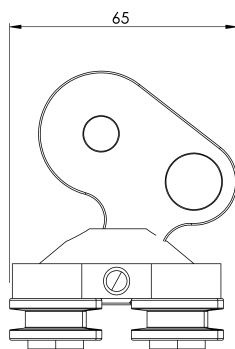

Стандартен

BG 353 - 1

ХАРАКТЕРИСТИКИ

Общи характеристики

Справка	203509700017
Материал	Неръждаема стомана
Тегло	1,05 кг
Размери	92x80x60 мм

ПЛАНОВЕ

Задайте

ARV VST 1

Standard

SV 353 - 1

EGENSKAPER

Allmänna egenskaper

Reference (referens)	203509700017
Material	Rostfritt stål
Vikt	1,05 kg
Dimensioner	92x80x60 mm

PLANER

ARV VST 1

Produkt