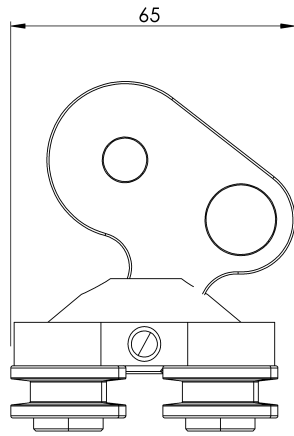

ПЛАНОВЕ

Задайте