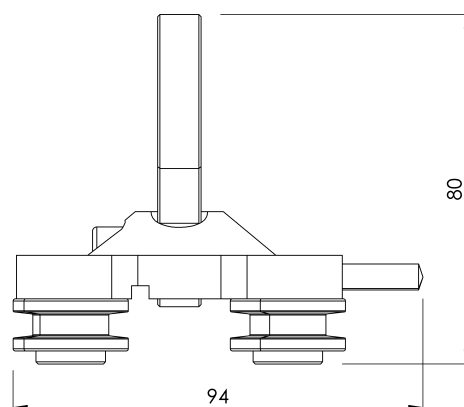

PLANS

Set (jeu de mots)