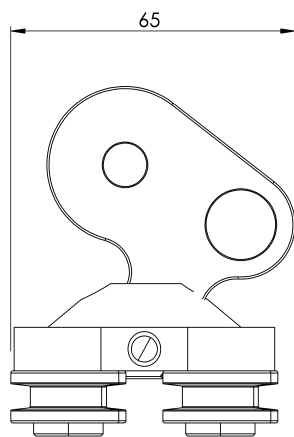

PLANOS

Conjunto