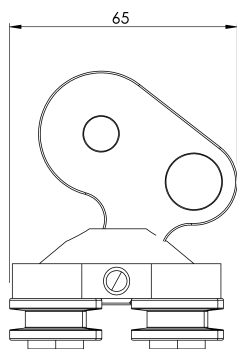

Štandard

SK 353 - 1

CHARAKTERISTIKA

Všeobecná charakteristika

Referencia	203509700017
Materiál	Nerezová oceľ
Hmotnosť	1,05 kg
Rozmery	92x80x60 mm

PLÁNY

Nastavenie

ARV VST 1

Standartinis

LT 353 - 1

CHARAKTERISTIKOS

Bendrosios savybės	Nurodymai	203509700017
	Medžiaga	Nerūdijantis plienas
	Svoris	1,05 kg
	Matmenys	92x80x60 mm

PLANAI

Nustatyti

ARV VST 1

Produkt

Standard

RO 353 - 1

CARACTERISTICI

Caracteristici generale

Referință	203509700017
Material	Oțel inoxidabil
Greutate	1,05 Kg
Dimensiuni	92x80x60 mm

PLANURI