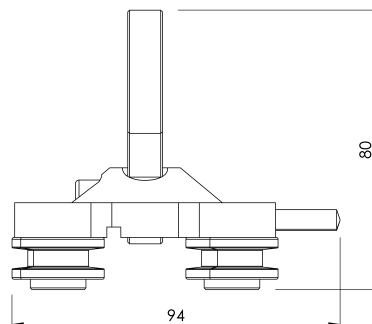

Descrizione

- Componente della linea vita ALURAIL.
- La sua funzione principale è scorrere lungo l'intera linea vita senza mai scollegarsi.
- Scorre su un lato del binario mentre l'utente sale o scende.
- Si blocca automaticamente in caso di caduta.

NORMA

EN 353 - 1

CARATTERISTICHE

Caratteristiche generali

Codice	203509700017
Materiale	Acciaio inox
Peso	1,05 Kg
Dimensioni	92x80x60 mm

DISEGNO TECNICO

DISPOSITIVO

ARV VST 1

Produto

Descrição

- Componente da linha de vida ALURAIL.
- A sua principal missão é circular ao longo de toda a linha de vida sem se desligar em nenhum momento.
- Desliza sobre um dos lados do carril à medida que o utilizador sobe ou desce.
- Bloqueia automaticamente em caso de queda.