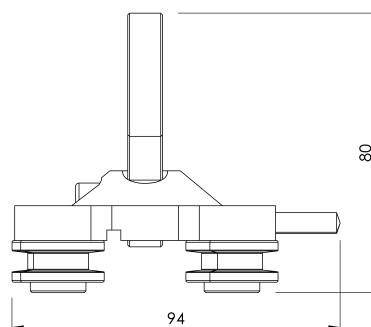

Norma

EN 353 - 1

CARACTERÍSTICAS

Características generales

Referencia	203509700017
Material	Acero Inoxidable
Peso	1,05 Kg
Dimensiones	92x80x60 mm

PLANOS

ARV VST 1

Product

Standard

EN 353 - 1

CHARACTERISTICS

General characteristics

Reference	203509700017
Material	Stainless Steel
Weight	1,05 Kg
Dimensions	92x80x60 mm

PLANS

ARV VST 1

Prodotto

Descrizione

- Componente della linea vita ALURAIL.
- La sua funzione principale è scorrere lungo l'intera linea vita senza mai scollegarsi.
- Scorre su un lato del binario mentre l'utente sale o scende.
- Si blocca automaticamente in caso di caduta.

NORMA

EN 353 - 1

CARATTERISTICHE

Caratteristiche generali

Codice	203509700017
Materiale	Acciaio inox
Peso	1,05 Kg
Dimensioni	92x80x60 mm

DISEGNO TECNICO

DISPOSITIVO

ARV VST 1