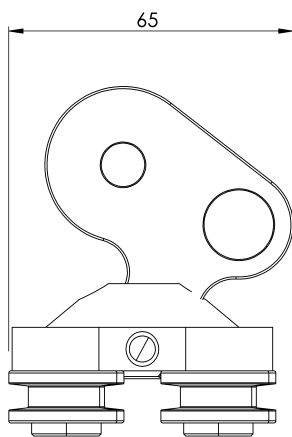

PLANER

Sett