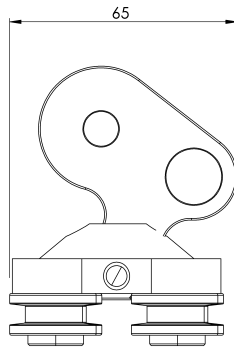

Standard

DE 353 - 1

EIGENSCHAFTEN

Allgemeine Merkmale

Referenz	203509700017
Material	Rostfreier Stahl
Gewicht	1,05 kg
Abmessungen	92x80x60 mm

PLANEN

Einstellung

ARV VST 1

Produkt

Opis

- Element linii życia ALURAIL.
- Jego głównym zadaniem jest krążenie wzdłuż całej linii życia bez rozłączania się w dowolnym momencie.
- Przesuwa się po jednej stronie szyny, gdy użytkownik wchodzi lub schodzi.
- Blokuje się automatycznie w razie upadku.

Standard

PL 353 - 1

CHARAKTERYSTYKA

Ogólna charakterystyka	Odniesienie	203509700017
	Materiał	Stal nierdzewna
	Waga	1,05 kg
	Wymiary	92x80x60 mm

PLANY

ARV VST 1

Termék

Leírás