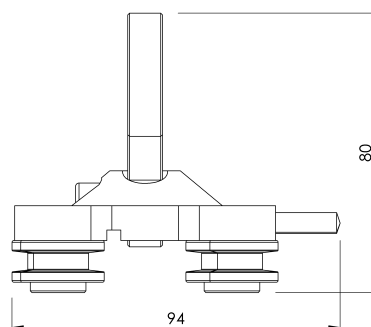

Padrão

EN 353 - 1

CARACTERÍSTICAS

Características gerais

Referência	203509700017
Material	Aço inoxidável
Peso	1,05 kg
Dimensões	92x80x60 mm

PLANOS

ARV VST 1

Продукт