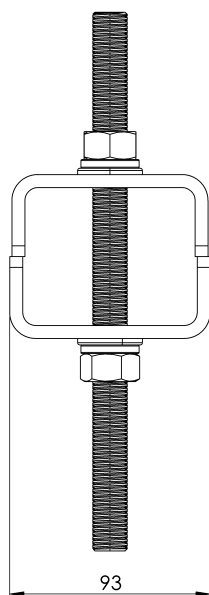

Standard

EN 353- 1/2

CARATTERISTICHE

Caratteristiche generali	Riferimento	203609800024
	Materiale	Acciaio inox AISI 316
	Peso	3,15 Kg
	Dimensioni	200x85x30 mm

PIANI

Set

GUIA SK DAVIT

Produto

Descrição

- Componente de linha de vida SEKURCABLE.
- A sua principal função é ligar o cabo à escada.
- Trata-se de um suporte universal com um design exclusivo, capaz de se adaptar a qualquer perfil existente no mercado.
- Resiste a todas as tensões geradas em caso de queda.

Padrão

PT 353- 1/2

CARACTERÍSTICAS

Caraterísticas gerais

Referência	203609800024
Material	Aço inoxidável AISI 316
Peso	3,15 kg
Dimensões	200x85x30 mm

PLANOS

Conjunto

SK DAVIT GUIDE

Produit

Description

- Composant de ligne de vie SEKURCABLE.
- Sa fonction principale est de connecter le câble à l'échelle.
- Il s'agit d'un support universel au design exclusif, capable de s'adapter à tous les profils du marché.
- Résiste à toutes les contraintes générées en cas de chute.