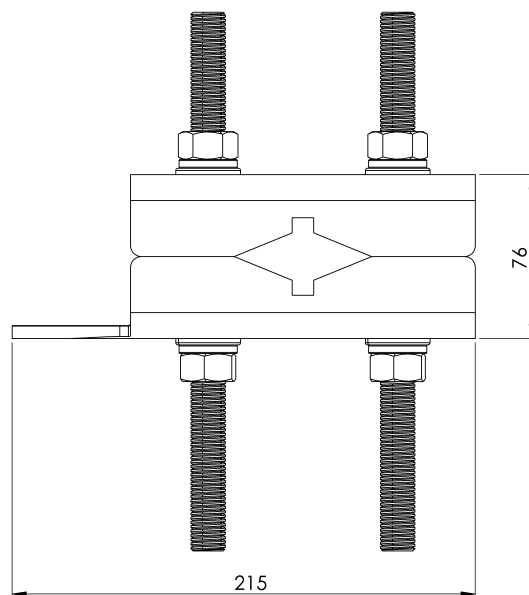

Standartinis

LT 353- 1/2

CHARAKTERISTIKOS

Bendrosios savybės	Nurodymai	203609800024
	Medžiaga	Nerūdijantis plienas AISI 316
	Svoris	3,15 kg
	Matmenys	200x85x30 mm

PLANAI

Nustatyti

SK DAVIT GUIDE

Produkt

Standard

RO 353- 1/2

CARACTERISTICI

Caracteristici generale

Referință	203609800024
Material	Oțel inoxidabil AISI 316
Greutate	3,15 Kg
Dimensiuni	200x85x30 mm

PLANURI

Set