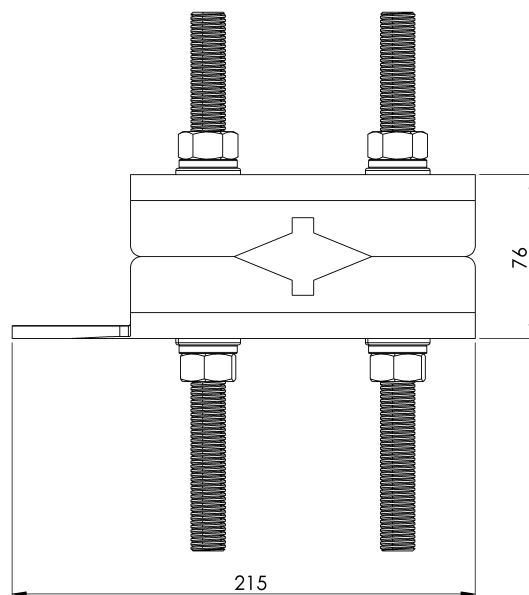

Standard

EN 353- 1/2

EGENSKAPER

Generelle egenskaper

Referanse	203609800024
Materiale	Rustfritt stål AISI 316
Vekt	3,15 kg
Dimensjoner	200x85x30 mm

PLANER

Sett

GHIDUL SK DAVIT

Produs

Descriere

- Componentă a liniei de viață SEKURCABLE.
- Funcția sa principală este de a conecta cablul la scară.
- Este un suport universal cu un design exclusiv, capabil să se adapteze la orice profil de pe piață.
- Rezistă la toate solicitările generate în caz de cădere.

Standard

RO 353- 1/2

CARACTERISTICI

Caracteristici generale

Referință	203609800024
Material	Oțel inoxidabil AISI 316
Greutate	3,15 Kg
Dimensiuni	200x85x30 mm

PLANURI

Set