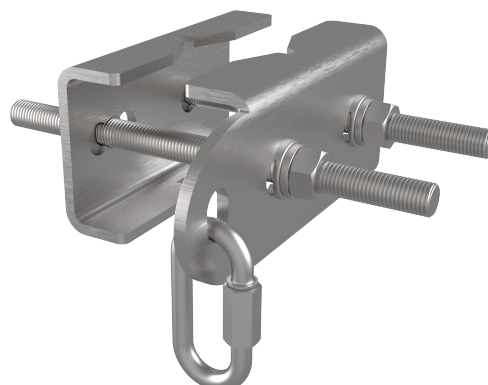

Product

Description

- SEKURCABLE lifeline component.
- Its main function is to connect the cable to the ladder.
- It is a universal support with an exclusive design, capable of adapting to any profile on the market.
- Withstands all the stresses generated in the event of a fall.

Prodotto

Descrizione

- Componente della linea di vita SEKURCABLE.
- La sua funzione principale è quella di collegare il cavo alla scala.
- È un supporto universale dal design esclusivo, in grado di adattarsi a qualsiasi profilo presente sul mercato.
- Resiste a tutte le sollecitazioni generate in caso di caduta.

Descrição

- Componente de linha de vida SEKURCABLE.
- A sua principal função é ligar o cabo à escada.
- Trata-se de um suporte universal com um design exclusivo, capaz de se adaptar a qualquer perfil existente no mercado.
- Resiste a todas as tensões geradas em caso de queda.

Produs

Descriere

- Componentă a liniei de viață SEKURCABLE.
- Funcția sa principală este de a conecta cablul la scară.
- Este un suport universal cu un design exclusiv, capabil să se adapteze la orice profil de pe piață.
- Rezistă la toate solicitările generate în caz de cădere.