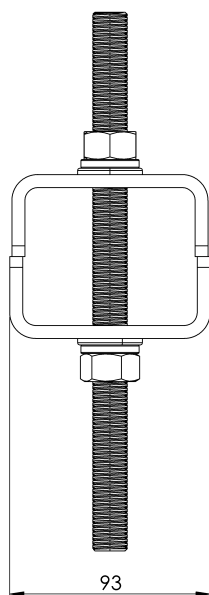

Padrão

PT 353- 1/2

CARACTERÍSTICAS

Caraterísticas gerais

Referência	203609800024
Material	Aço inoxidável AISI 316
Peso	3,15 kg
Dimensões	200x85x30 mm

PLANOS

Conjunto

SK DAVIT GUIDE

Produit

Description

- Composant de ligne de vie SEKURCABLE.
- Sa fonction principale est de connecter le câble à l'échelle.
- Il s'agit d'un support universel au design exclusif, capable de s'adapter à tous les profils du marché.
- Résiste à toutes les contraintes générées en cas de chute.

Standard

EN 353- 1/2

CARACTÉRISTIQUES

Caractéristiques générales

Référence	203609800024
Matériel	Acier inoxydable AISI 316
Poids	3,15 Kg
Dimensions	200x85x30 mm

PLANS

Set (jeu de mots)

SK DAVIT-FÜHRER