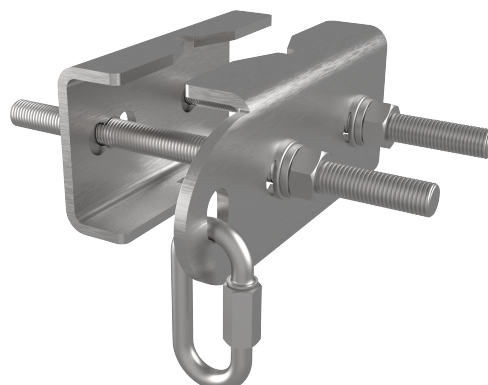

GUÍA PESCANTE - SK GUÍA PESCANTE

SK GUÍA PESCANTE

FICHA TÉCNICA

Producto

Descripción

- Componente de la línea de vida SEKURCABLE.
- Su principal misión es ser de unión entre el cable y la escalera.
- Es un soporte universal con diseño exclusivo, capaz de adaptarse a cualquier perfil del mercado.
- Soporta todos los esfuerzos generados en caso de caída.

Product

Description

- SEKURCABLE lifeline component.
- Its main function is to connect the cable to the ladder.
- It is a universal support with an exclusive design, capable of adapting to any profile on the market.
- Withstands all the stresses generated in the event of a fall.

Prodotto

Descrizione

- Componente della linea di vita SEKURCABLE.
- La sua funzione principale è quella di collegare il cavo alla scala.
- È un supporto universale dal design esclusivo, in grado di adattarsi a qualsiasi profilo presente sul mercato.
- Resiste a tutte le sollecitazioni generate in caso di caduta.

Descrição

- Componente de linha de vida SEKURCABLE.
- A sua principal função é ligar o cabo à escada.
- Trata-se de um suporte universal com um design exclusivo, capaz de se adaptar a qualquer perfil existente no mercado.
- Resiste a todas as tensões geradas em caso de queda.