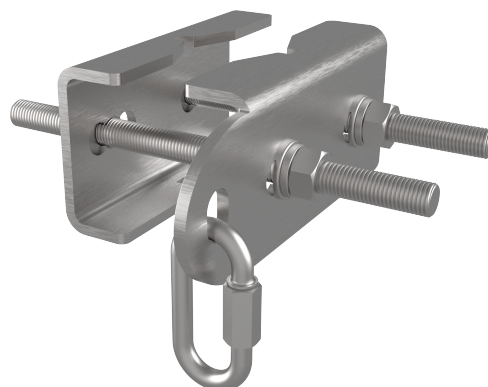

Product

Description

- SEKURCABLE lifeline component.
- Its main function is to connect the cable to the ladder.
- It is a universal support with an exclusive design, capable of adapting to any profile on the market.
- Withstands all the stresses generated in the event of a fall.

Produkt

Opis

- Element linii życia SEKURCABLE.
- Jego główną funkcją jest podłączenie kabla do drabiny.
- Jest to uniwersalny wspornik o wyjątkowej konstrukcji, który można dostosować do każdego profilu na rynku.
- Wytrzymuje wszystkie naprężenia powstające w razie upadku.

Termék

Leírás

- SEKURCABLE mentőkötél alkatrész.
- Fő funkciója a kábel csatlakoztatása a létrához.
- Ez egy univerzális támasz exkluzív kialakítással, amely képes alkalmazkodni a piacon kapható bármely profilhoz.
- Ellenáll az eséskor keletkező összes igénybevételnek.

Produto

Descrição

- Componente de linha de vida SEKURCABLE.
- Sua principal função é conectar o cabo à escada.
- É um suporte universal com design exclusivo, capaz de se adaptar a qualquer perfil do mercado.
- Resiste a todas as tensões geradas em caso de queda.