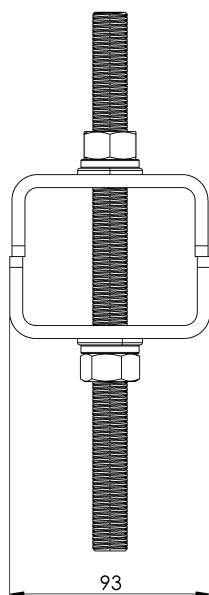

Standard

EN 353- 1/2

CHARAKTERYSTYKA

Ogólna charakterystyka

Odniesienie	203609800024
Materiał	Stal nierdzewna AISI 316
Waga	3,15 kg
Wymiary	200x85x30 mm

PLANY

Zestaw

SK DAVIT ÚTMUTATÓ