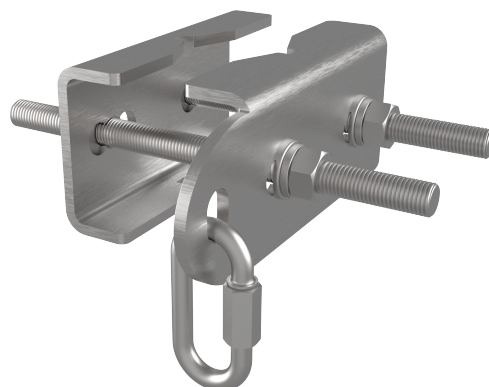

Product

Description

- SEKURCABLE lifeline component.
- Its main function is to connect the cable to the ladder.
- It is a universal support with an exclusive design, capable of adapting to any profile on the market.
- Withstands all the stresses generated in the event of a fall.

Termék

Leírás

- SEKURCABLE mentőkötél alkatrész.
- Fő funkciója a kábel csatlakoztatása a létrához.
- Ez egy univerzális támasz exkluzív kialakítással, amely képes alkalmazkodni a piacon kapható bármely profilhoz.
- Ellenáll az eséskor keletkező összes igénybevételnek.

Produto

Descrição

- Componente de linha de vida SEKURCABLE.
- Sua principal função é conectar o cabo à escada.
- É um suporte universal com design exclusivo, capaz de se adaptar a qualquer perfil do mercado.
- Resiste a todas as tensões geradas em caso de queda.

Продукт

Описание

- Компонент на спасителната линия SEKURCABLE.
- Основната му функция е да свързва кабела към стълбата.
- Това е универсална опора с изключителен дизайн, която може да се адаптира към всеки профил на пазара.
- Издържа на всички натоварвания, възникващи при падане.