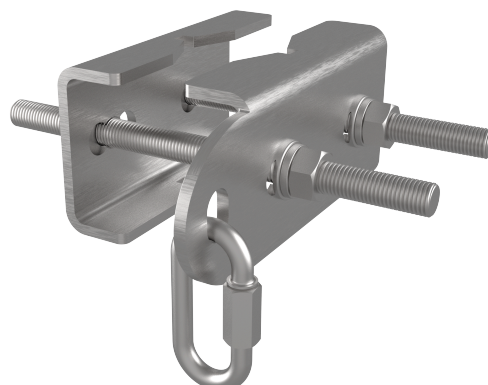

Product

Description

- SEKURCABLE lifeline component.
- Its main function is to connect the cable to the ladder.
- It is a universal support with an exclusive design, capable of adapting to any profile on the market.
- Withstands all the stresses generated in the event of a fall.

Prodotto

Descrizione

- Componente della linea di vita SEKURCABLE.
- La sua funzione principale è quella di collegare il cavo alla scala.
- È un supporto universale dal design esclusivo, in grado di adattarsi a qualsiasi profilo presente sul mercato.
- Resiste a tutte le sollecitazioni generate in caso di caduta.

Descrição

- Componente de linha de vida SEKURCABLE.
- A sua principal função é ligar o cabo à escada.
- Trata-se de um suporte universal com um design exclusivo, capaz de se adaptar a qualquer perfil existente no mercado.
- Resiste a todas as tensões geradas em caso de queda.

Produit

Description

- Composant de ligne de vie SEKURCABLE.
- Sa fonction principale est de connecter le câble à l'échelle.
- Il s'agit d'un support universel au design exclusif, capable de s'adapter à tous les profils du marché.
- Résiste à toutes les contraintes générées en cas de chute.