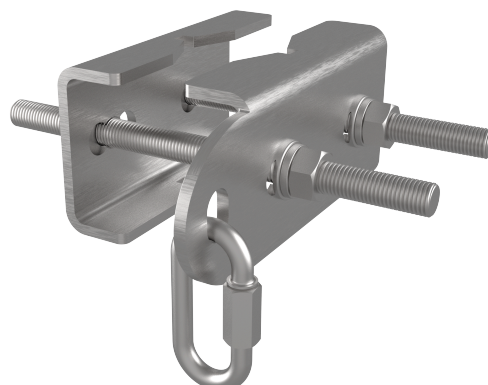

Prodotto

Descrizione

- Componente della linea di vita SEKURCABLE.
- La sua funzione principale è quella di collegare il cavo alla scala.
- È un supporto universale dal design esclusivo, in grado di adattarsi a qualsiasi profilo presente sul mercato.
- Resiste a tutte le sollecitazioni generate in caso di caduta.

Descrição

- Componente de linha de vida SEKURCABLE.
- A sua principal função é ligar o cabo à escada.
- Trata-se de um suporte universal com um design exclusivo, capaz de se adaptar a qualquer perfil existente no mercado.
- Resiste a todas as tensões geradas em caso de queda.

Produkt

Beskrivning

- SEKURCABLE livlinjekomponent.
- Dess huvudsakliga funktion är att ansluta kabeln till stegen.
- Det är ett universellt stöd med en exklusiv design som kan anpassas till alla profiler på marknaden.
- Klarar alla påfrestningar som uppstår vid ett fall.

Produkt

Popis

- Záchranne lano SEKURCABLE.
- Jeho hlavnou funkciou je pripojenie kábla k rebríku.
- Ide o univerzálnu podperu s exkluzívnym dizajnom, ktorá sa dokáže prispôbiť akémukoľvek profilu na trhu.
- Vydrží všetky namáhania vznikajúce pri páde.