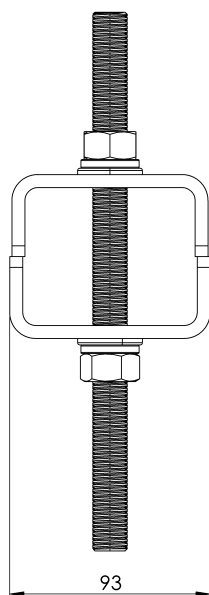

PLÁNY

Nastavenie