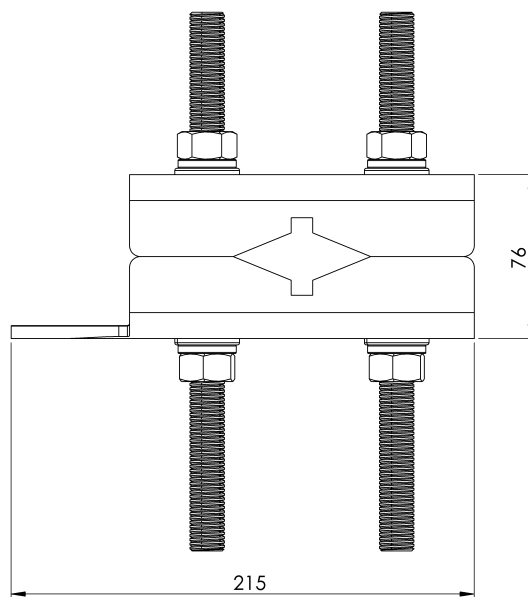

Norma

EN 353- 1/2

CARACTERÍSTICAS

Características generales

Referencia	203609800024
Material	Acero Inoxidable AISI 316
Peso	3,15 Kg
Dimensiones	200x85x30 mm

PLANOS

Conjunto

SK DAVIT GUIDE

Standard

EN 353- 1/2

CHARACTERISTICS

General characteristics

Reference	203609800024
Material	Stainless Steel AISI 316
Weight	3,15 Kg
Dimensions	200x85x30 mm

PLANS

Set

GUIDA SK DAVIT

Standard

EN 353- 1/2

CARATTERISTICHE

Caratteristiche generali	Riferimento	203609800024
	Materiale	Acciaio inox AISI 316
	Peso	3,15 Kg
	Dimensioni	200x85x30 mm

PIANI

Set

GUIA SK DAVIT

Produto