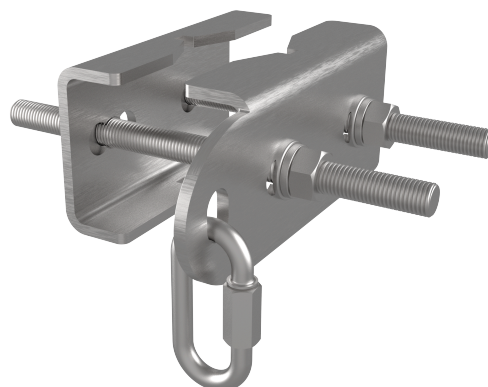

GUÍA PESCANTE - SK GUÍA PESCANTE

SK GUÍA PESCANTE

FICHA TÉCNICA

Producto

Descripción

- Componente de la línea de vida SEKURCABLE.
- Su principal misión es ser de unión entre el cable y la escalera.
- Es un soporte universal con diseño exclusivo, capaz de adaptarse a cualquier perfil del mercado.
- Soporta todos los esfuerzos generados en caso de caída.

Product

Description

- SEKURCABLE lifeline component.
- Its main function is to connect the cable to the ladder.
- It is a universal support with an exclusive design, capable of adapting to any profile on the market.
- Withstands all the stresses generated in the event of a fall.

Prodotto

Descrizione

- Componente della linea di vita SEKURCABLE.
- La sua funzione principale è quella di collegare il cavo alla scala.
- È un supporto universale dal design esclusivo, in grado di adattarsi a qualsiasi profilo presente sul mercato.
- Resiste a tutte le sollecitazioni generate in caso di caduta.

Descrição

- Componente de linha de vida SEKURCABLE.
- A sua principal função é ligar o cabo à escada.
- Trata-se de um suporte universal com um design exclusivo, capaz de se adaptar a qualquer perfil existente no mercado.
- Resiste a todas as tensões geradas em caso de queda.