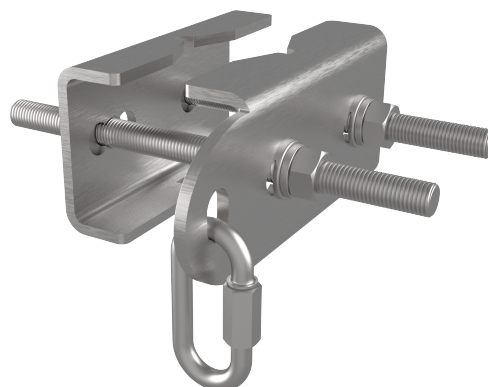

Prodotto

Descrizione

- Componente della linea di vita SEKURCABLE.
- La sua funzione principale è quella di collegare il cavo alla scala.
- È un supporto universale dal design esclusivo, in grado di adattarsi a qualsiasi profilo presente sul mercato.
- Resiste a tutte le sollecitazioni generate in caso di caduta.

Descrição

- Componente de linha de vida SEKURCABLE.
- A sua principal função é ligar o cabo à escada.
- Trata-se de um suporte universal com um design exclusivo, capaz de se adaptar a qualquer perfil existente no mercado.
- Resiste a todas as tensões geradas em caso de queda.

Продукт

Описание

- Компонент на спасителната линия SEKURCABLE.
- Основната му функция е да свързва кабела към стълбата.
- Това е универсална опора с изключителен дизайн, която може да се адаптира към всеки профил на пазара.
- Издържа на всички натоварвания, възникващи при падане.

Produkt

Beskrivning

- SEKURCABLE livlinjekomponent.
- Dess huvudsakliga funktion är att ansluta kabeln till stegen.
- Det är ett universellt stöd med en exklusiv design som kan anpassas till alla profiler på marknaden.
- Klarar alla påfrestningar som uppstår vid ett fall.