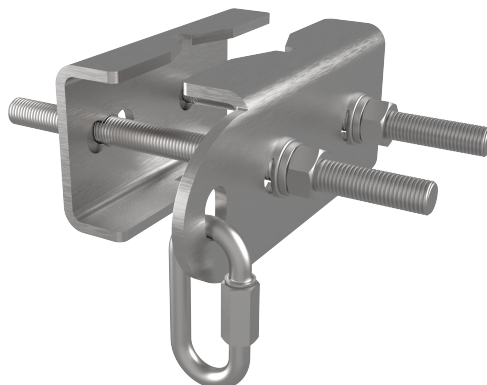

Prodotto

Descrizione

- Componente della linea di vita SEKURCABLE.
- La sua funzione principale è quella di collegare il cavo alla scala.
- È un supporto universale dal design esclusivo, in grado di adattarsi a qualsiasi profilo presente sul mercato.
- Resiste a tutte le sollecitazioni generate in caso di caduta.

Descrição

- Componente de linha de vida SEKURCABLE.
- A sua principal função é ligar o cabo à escada.
- Trata-se de um suporte universal com um design exclusivo, capaz de se adaptar a qualquer perfil existente no mercado.
- Resiste a todas as tensões geradas em caso de queda.

Produkt

Popis

- Záchranne lano SEKURCABLE.
- Jeho hlavnou funkciou je pripojenie kábla k rebríku.
- Ide o univerzálnu podperu s exkluzívnym dizajnom, ktorá sa dokáže prispôbiť akémukoľvek profilu na trhu.
- Vydrží všetky namáhania vznikajúce pri páde.

Produktas

Aprašymas

- SEKURCABLE gelbėjimo linijos komponentas.
- Pagrindinė jo funkcija - prijungti kabelį prie kopėčių.
- Tai universali atrama, pasižyminti išskirtiniu dizainu ir galinti prisitaikyti prie bet kokio rinkoje esančio profilio.
- Atlaiko visas apkrovas, atsirandančias kritimo atveju.