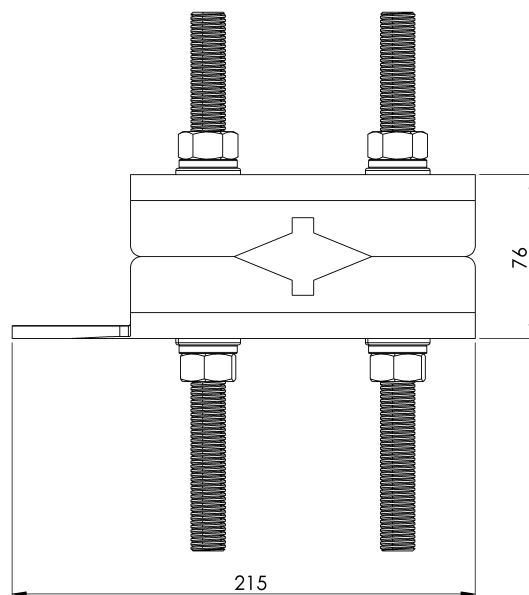

Produkt

Beschreibung

- SEKURCABLE-Lifeline-Komponente.
- Seine Hauptfunktion besteht darin, das Kabel mit der Leiter zu verbinden.
- Es handelt sich um eine universelle Stütze mit einem exklusiven Design, die sich an jedes auf dem Markt erhältliche Profil anpassen kann.
- Hält allen Belastungen stand, die bei einem Sturz auftreten.

Standard

DE 353- 1/2

EIGENSCHAFTEN

Allgemeine Merkmale

Referenz	203609800024
Material	Rostfreier Stahl AISI 316
Gewicht	3,15 kg
Abmessungen	200x85x30 mm

PLANEN

Einstellung

SK DAVIT GUIDE

Produkt

Opis

- Element linii życia SEKURCABLE.
- Jego główną funkcją jest podłączenie kabla do drabiny.
- Jest to uniwersalny wspornik o wyjątkowej konstrukcji, który można dostosować do każdego profilu na rynku.
- Wytrzymuje wszystkie naprężenia powstające w razie upadku.

Standard

EN 353- 1/2

CHARAKTERYSTYKA

Ogólna charakterystyka

Odniesienie	203609800024
Materiał	Stal nierdzewna AISI 316
Waga	3,15 kg
Wymiary	200x85x30 mm

PLANY

Zestaw

SK DAVIT ÚTMUTATÓ