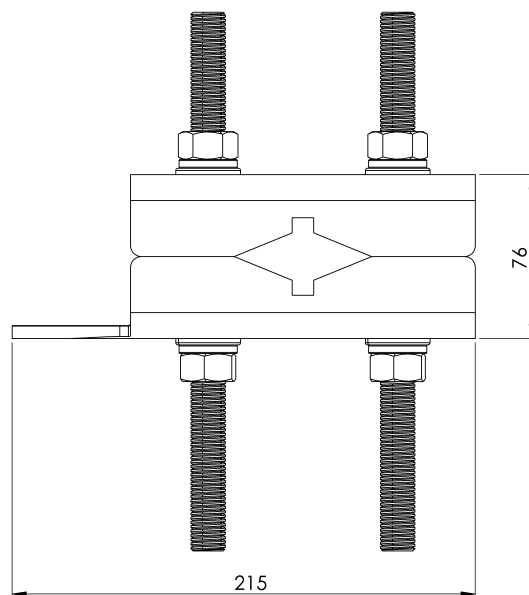

Padrão

EN 353- 1/2

CARACTERÍSTICAS

Características gerais

Referência	203609800024
Material	Aço inoxidável AISI 316
Peso	3,15 kg
Dimensões	200x85x30 mm

PLANOS

Conjunto

SK DAVIT GUIDE

Продукт

Описание

- Компонент на спасителната линия SEKURCABLE.
- Основната му функция е да свързва кабела към стълбата.
- Това е универсална опора с изключителен дизайн, която може да се адаптира към всеки профил на пазара.
- Издържа на всички натоварвания, възникващи при падане.