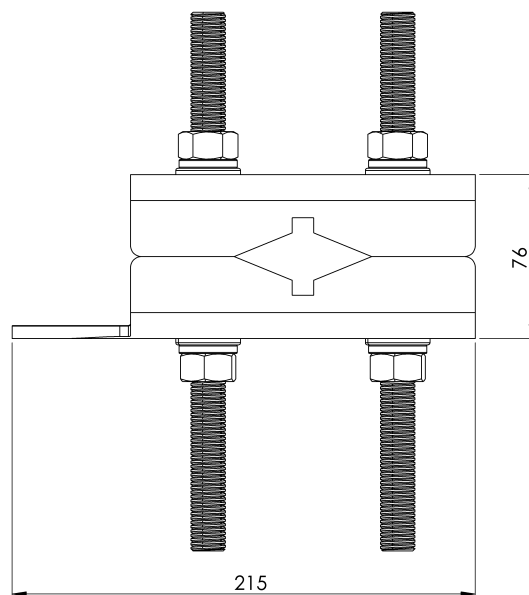

Štandard

SK 353- 1/2

CHARAKTERISTIKA

Všeobecná charakteristika

Referencia	203609800024
Materiál	Nerezová oceľ AISI 316
Hmotnosť	3,15 kg
Rozmery	200x85x30 mm

PLÁNY

Nastavenie

SK DAVIT GIDAS