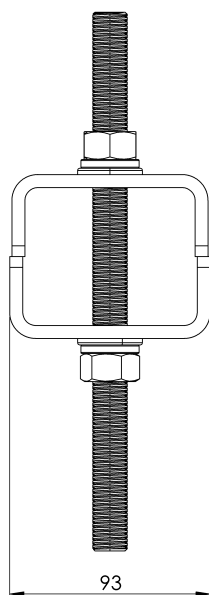

Norma

EN 353- 1/2

CARACTERÍSTICAS

Características generales

Referencia	203609800024
Material	Acero Inoxidable AISI 316
Peso	3,15 Kg
Dimensiones	200x85x30 mm

PLANOS

Conjunto

SK DAVIT GUIDE

Standard

EN 353- 1/2

CHARACTERISTICS

General characteristics

Reference	203609800024
Material	Stainless Steel AISI 316
Weight	3,15 Kg
Dimensions	200x85x30 mm

PLANS

Set

GUIDA SK DAVIT

Prodotto

Descrizione

- Componente della linea di vita SEKURCABLE.
- La sua funzione principale è quella di collegare il cavo alla scala.
- È un supporto universale dal design esclusivo, in grado di adattarsi a qualsiasi profilo presente sul mercato.
- Resiste a tutte le sollecitazioni generate in caso di caduta.

Standard

EN 353- 1/2

CARATTERISTICHE

Caratteristiche generali	Riferimento	203609800024
	Materiale	Acciaio inox AISI 316
	Peso	3,15 Kg
	Dimensioni	200x85x30 mm

PIANI

Set

GUIA SK DAVIT

Produto