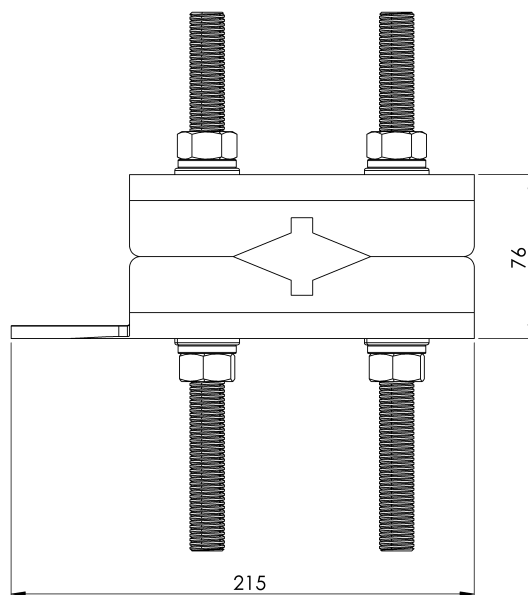

Продукт

Описание

- Компонент на спасителната линия SEKURCABLE.
- Основната му функция е да свързва кабела към стълбата.
- Това е универсална опора с изключителен дизайн, която може да се адаптира към всеки профил на пазара.
- Издържа на всички натоварвания, възникващи при падане.

Стандартен

BG 353- 1/2

ХАРАКТЕРИСТИКИ

Общи характеристики

Справка	203609800024
Материал	Неръждаема стомана AISI 316
Тегло	3,15 кг
Размери	200x85x30 мм

ПЛАНОВЕ

Задайте

SK DAVIT GUIDE