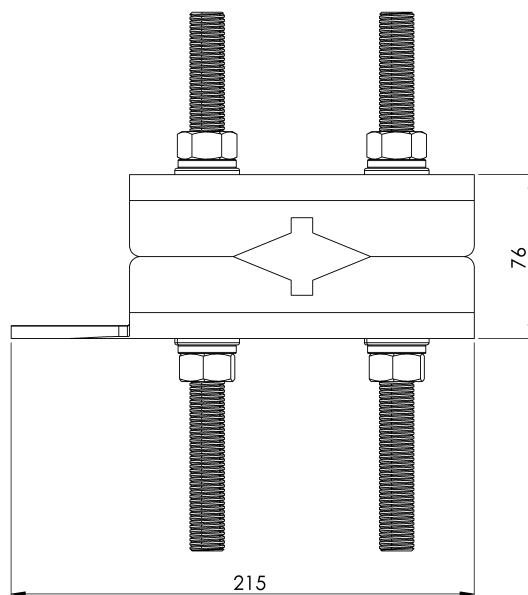

Standard

EN 353- 1/2

CARATTERISTICHE

Caratteristiche generali	Riferimento	203609800024
	Materiale	Acciaio inox AISI 316
	Peso	3,15 Kg
	Dimensioni	200x85x30 mm

PIANI

Set

GUIA SK DAVIT

Produto

Descrição

- Componente de linha de vida SEKURCABLE.
- A sua principal função é ligar o cabo à escada.
- Trata-se de um suporte universal com um design exclusivo, capaz de se adaptar a qualquer perfil existente no mercado.
- Resiste a todas as tensões geradas em caso de queda.

Padrão

PT 353- 1/2

CARACTERÍSTICAS

Caraterísticas gerais

Referência	203609800024
Material	Aço inoxidável AISI 316
Peso	3,15 kg
Dimensões	200x85x30 mm

PLANOS

Conjunto

SK DAVIT GUIDE

Produit

Description

- Composant de ligne de vie SEKURCABLE.
- Sa fonction principale est de connecter le câble à l'échelle.
- Il s'agit d'un support universel au design exclusif, capable de s'adapter à tous les profils du marché.
- Résiste à toutes les contraintes générées en cas de chute.