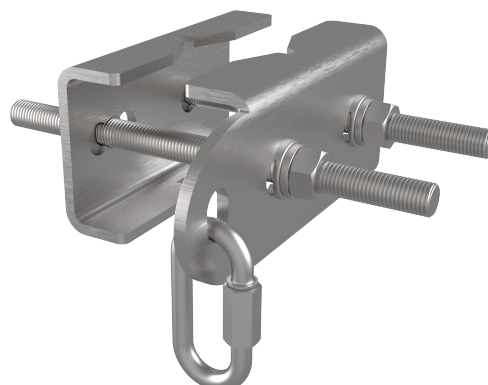

Descrição

- Componente de linha de vida SEKURCABLE.
- A sua principal função é ligar o cabo à escada.
- Trata-se de um suporte universal com um design exclusivo, capaz de se adaptar a qualquer perfil existente no mercado.
- Resiste a todas as tensões geradas em caso de queda.

Produit

Description

- Composant de ligne de vie SEKURCABLE.
- Sa fonction principale est de connecter le câble à l'échelle.
- Il s'agit d'un support universel au design exclusif, capable de s'adapter à tous les profils du marché.
- Résiste à toutes les contraintes générées en cas de chute.

Produkt

Beschreibung

- SEKURCABLE-Lifeline-Komponente.
- Seine Hauptfunktion besteht darin, das Kabel mit der Leiter zu verbinden.
- Es handelt sich um eine universelle Stütze mit einem exklusiven Design, die sich an jedes auf dem Markt erhältliche Profil anpassen kann.
- Hält allen Belastungen stand, die bei einem Sturz auftreten.

Produkt

Opis

- Element linii życia SEKURCABLE.
- Jego główną funkcją jest podłączenie kabla do drabiny.
- Jest to uniwersalny wspornik o wyjątkowej konstrukcji, który można dostosować do każdego profilu na rynku.
- Wytrzymuje wszystkie naprężenia powstające w razie upadku.