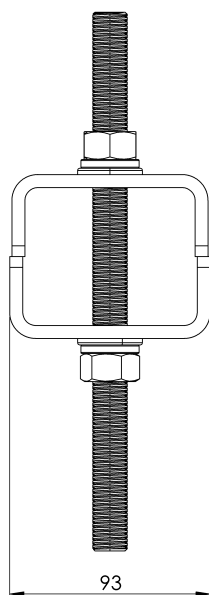

Standard

DE 353- 1/2

EIGENSCHAFTEN

Allgemeine Merkmale

Referenz	203609800024
Material	Rostfreier Stahl AISI 316
Gewicht	3,15 kg
Abmessungen	200x85x30 mm

PLANEN

Einstellung

SK DAVIT GUIDE