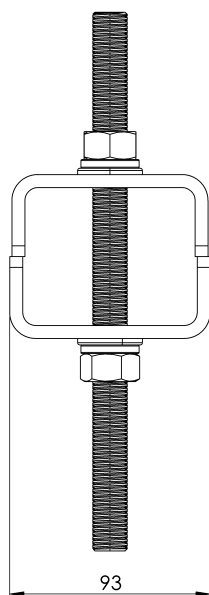

Standard

EN 353- 1/2

JELLEMZŐK

Általános jellemzők

Hivatkozás	203609800024
Anyag	Rozsdamentes acél AISI 316
Súly	3,15 kg
Méret	200x85x30 mm

TERVEK

Állítsa be a

GUIA SK DAVIT