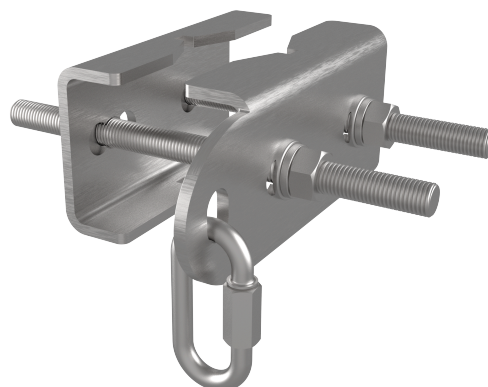

Prodotto

Descrizione

- Componente della linea di vita SEKURCABLE.
- La sua funzione principale è quella di collegare il cavo alla scala.
- È un supporto universale dal design esclusivo, in grado di adattarsi a qualsiasi profilo presente sul mercato.
- Resiste a tutte le sollecitazioni generate in caso di caduta.

Descrição

- Componente de linha de vida SEKURCABLE.
- A sua principal função é ligar o cabo à escada.
- Trata-se de um suporte universal com um design exclusivo, capaz de se adaptar a qualquer perfil existente no mercado.
- Resiste a todas as tensões geradas em caso de queda.

Produit

Description

- Composant de ligne de vie SEKURCABLE.
- Sa fonction principale est de connecter le câble à l'échelle.
- Il s'agit d'un support universel au design exclusif, capable de s'adapter à tous les profils du marché.
- Résiste à toutes les contraintes générées en cas de chute.

Produkt

Beschreibung

- SEKURCABLE-Lifeline-Komponente.
- Seine Hauptfunktion besteht darin, das Kabel mit der Leiter zu verbinden.
- Es handelt sich um eine universelle Stütze mit einem exklusiven Design, die sich an jedes auf dem Markt erhältliche Profil anpassen kann.
- Hält allen Belastungen stand, die bei einem Sturz auftreten.