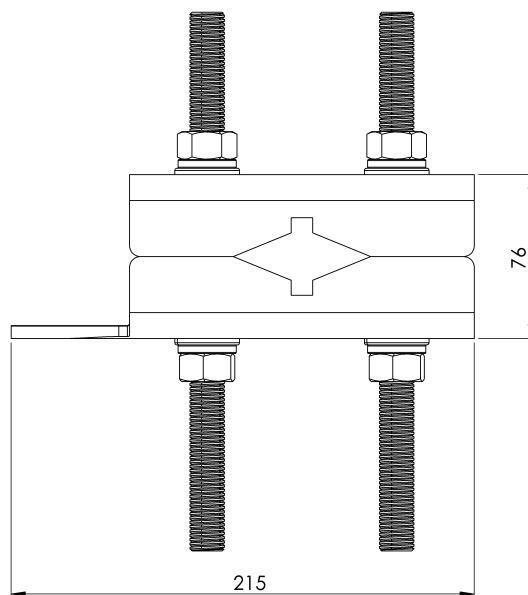

Standard

EN 353- 1/2

CHARAKTERYSTYKA

Ogólna charakterystyka

Odniesienie	203609800024
Materiał	Stal nierdzewna AISI 316
Waga	3,15 kg
Wymiary	200x85x30 mm

PLANY

Zestaw

SK DAVIT ÚTMUTATÓ

Termék

Leírás

- SEKURCABLE mentőkötél alkatrész.
- Fő funkciója a kábel csatlakoztatása a létrához.
- Ez egy univerzális támasz exkluzív kialakítással, amely képes alkalmazkodni a piacon kapható bármely profilhoz.
- Ellenáll az eséskor keletkező összes igénybevételnek.

Standard

EN 353- 1/2

JELLEMZŐK

Általános jellemzők

Hivatkozás	203609800024
Anyag	Rozsdamentes acél AISI 316
Súly	3,15 kg
Méret	200x85x30 mm

TERVEK

Állítsa be a

GUIA SK DAVIT