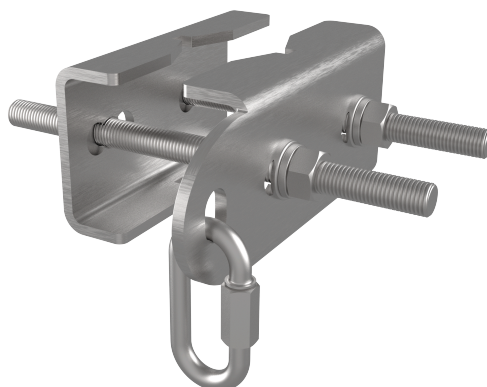

Product

Description

- SEKURCABLE lifeline component.
- Its main function is to connect the cable to the ladder.
- It is a universal support with an exclusive design, capable of adapting to any profile on the market.
- Withstands all the stresses generated in the event of a fall.

Prodotto

Descrizione

- Componente della linea di vita SEKURCABLE.
- La sua funzione principale è quella di collegare il cavo alla scala.
- È un supporto universale dal design esclusivo, in grado di adattarsi a qualsiasi profilo presente sul mercato.
- Resiste a tutte le sollecitazioni generate in caso di caduta.

Descrição

- Componente de linha de vida SEKURCABLE.
- A sua principal função é ligar o cabo à escada.
- Trata-se de um suporte universal com um design exclusivo, capaz de se adaptar a qualquer perfil existente no mercado.
- Resiste a todas as tensões geradas em caso de queda.

Beskrivelse

- SEKURCABLE livlinekomponent.
- Hovedfunksjonen er å koble kabelen til stigen.
- Det er en universell støtte med en eksklusiv design som kan tilpasses alle profiler på markedet.
- Tåler alle påkjenninger som oppstår ved et fall.