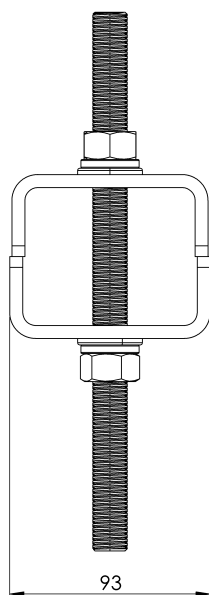

GUÍA PESCANTE - SK GUÍA PESCANTE

SK GUÍA PESCANTE

FICHA TÉCNICA

Producto

Descripción

- Componente de la línea de vida SEKURCABLE.
- Su principal misión es ser de unión entre el cable y la escalera.
- Es un soporte universal con diseño exclusivo, capaz de adaptarse a cualquier perfil del mercado.
- Soporta todos los esfuerzos generados en caso de caída.

Standard

EN 353- 1/2

EGENSKAPER

Generelle egenskaper

Referanse	203609800024
Materiale	Rustfritt stål AISI 316
Vekt	3,15 kg
Dimensjoner	200x85x30 mm

PLANER

Sett

GHIDUL SK DAVIT

Produs

Descriere

- Componentă a liniei de viață SEKURCABLE.
- Funcția sa principală este de a conecta cablul la scară.
- Este un suport universal cu un design exclusiv, capabil să se adapteze la orice profil de pe piață.
- Rezistă la toate solicitările generate în caz de cădere.