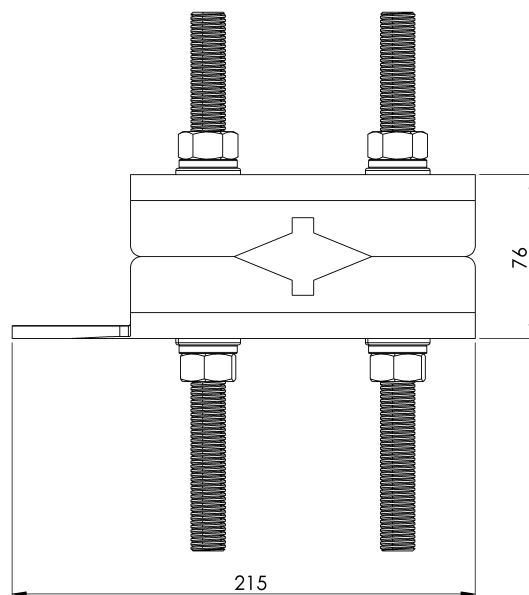

Norma

EN 353- 1/2

CARACTERÍSTICAS

Características generales

Referencia	203609800024
Material	Acero Inoxidable AISI 316
Peso	3,15 Kg
Dimensiones	200x85x30 mm

PLANOS

Conjunto

SK DAVIT GUIDE

Standard

EN 353- 1/2

CHARACTERISTICS

General characteristics

Reference	203609800024
Material	Stainless Steel AISI 316
Weight	3,15 Kg
Dimensions	200x85x30 mm

PLANS

Set

GUIDA SK DAVIT

Prodotto

Descrizione

- Componente della linea di vita SEKURCABLE.
- La sua funzione principale è quella di collegare il cavo alla scala.
- È un supporto universale dal design esclusivo, in grado di adattarsi a qualsiasi profilo presente sul mercato.
- Resiste a tutte le sollecitazioni generate in caso di caduta.

Standard

EN 353- 1/2

CARATTERISTICHE

Caratteristiche generali	Riferimento	203609800024
	Materiale	Acciaio inox AISI 316
	Peso	3,15 Kg
	Dimensioni	200x85x30 mm

PIANI

Set

GUIA SK DAVIT

Produto