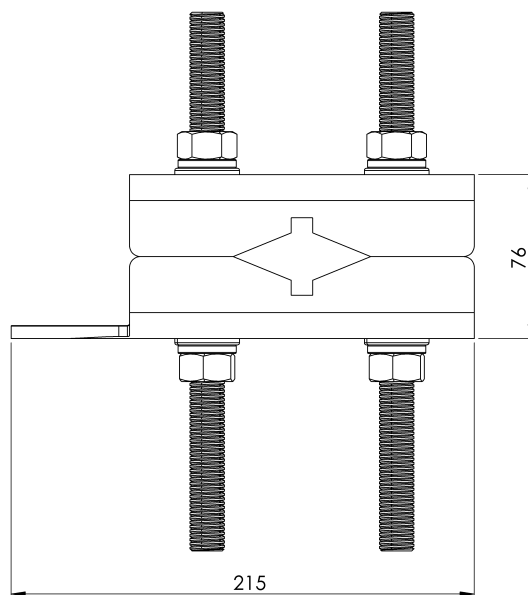

Produit

Description

- Composant de ligne de vie SEKURCABLE.
- Sa fonction principale est de connecter le câble à l'échelle.
- Il s'agit d'un support universel au design exclusif, capable de s'adapter à tous les profils du marché.
- Résiste à toutes les contraintes générées en cas de chute.

Standard

EN 353- 1/2

CARACTÉRISTIQUES

Caractéristiques générales

Référence	203609800024
Matériel	Acier inoxydable AISI 316
Poids	3,15 Kg
Dimensions	200x85x30 mm

PLANS

Set (jeu de mots)

SK DAVIT-FÜHRER

Produkt

Beschreibung

- SEKURCABLE-Lifeline-Komponente.
- Seine Hauptfunktion besteht darin, das Kabel mit der Leiter zu verbinden.
- Es handelt sich um eine universelle Stütze mit einem exklusiven Design, die sich an jedes auf dem Markt erhältliche Profil anpassen kann.
- Hält allen Belastungen stand, die bei einem Sturz auftreten.

Standard

DE 353- 1/2

EIGENSCHAFTEN

Allgemeine Merkmale

Referenz	203609800024
Material	Rostfreier Stahl AISI 316
Gewicht	3,15 kg
Abmessungen	200x85x30 mm

PLANEN

Einstellung

SK DAVIT GUIDE