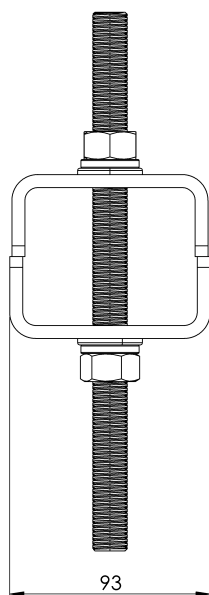

Padrão

EN 353- 1/2

CARACTERÍSTICAS

Características gerais

Referência	203609800024
Material	Aço inoxidável AISI 316
Peso	3,15 kg
Dimensões	200x85x30 mm

PLANOS

Conjunto

SK DAVIT GUIDE