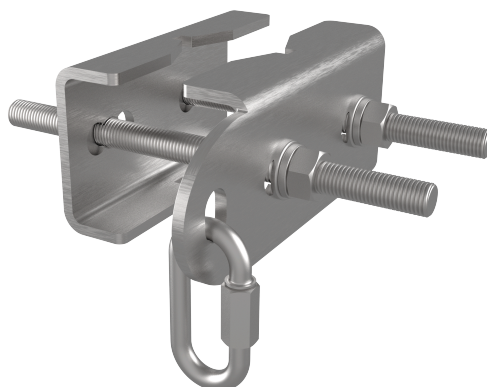

Produit

Description

- Composant de ligne de vie SEKURCABLE.
- Sa fonction principale est de connecter le câble à l'échelle.
- Il s'agit d'un support universel au design exclusif, capable de s'adapter à tous les profils du marché.
- Résiste à toutes les contraintes générées en cas de chute.

Produkt

Beschreibung

- SEKURCABLE-Lifeline-Komponente.
- Seine Hauptfunktion besteht darin, das Kabel mit der Leiter zu verbinden.
- Es handelt sich um eine universelle Stütze mit einem exklusiven Design, die sich an jedes auf dem Markt erhältliche Profil anpassen kann.
- Hält allen Belastungen stand, die bei einem Sturz auftreten.

Produkt

Opis

- Element linii życia SEKURCABLE.
- Jego główną funkcją jest podłączenie kabla do drabiny.
- Jest to uniwersalny wspornik o wyjątkowej konstrukcji, który można dostosować do każdego profilu na rynku.
- Wytrzymuje wszystkie naprężenia powstające w razie upadku.

Termék

Leírás

- SEKURCABLE mentőkötél alkatrész.
- Fő funkciója a kábel csatlakoztatása a létrához.
- Ez egy univerzális támasz exkluzív kialakítással, amely képes alkalmazkodni a piacon kapható bármely profilhoz.
- Ellenáll az eséskor keletkező összes igénybevételnek.