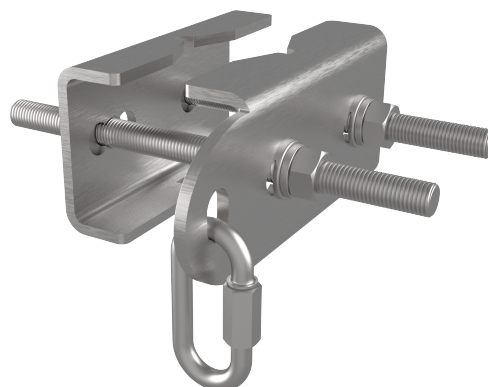

Product

Description

- SEKURCABLE lifeline component.
- Its main function is to connect the cable to the ladder.
- It is a universal support with an exclusive design, capable of adapting to any profile on the market.
- Withstands all the stresses generated in the event of a fall.

Prodotto

Descrizione

- Componente della linea di vita SEKURCABLE.
- La sua funzione principale è quella di collegare il cavo alla scala.
- È un supporto universale dal design esclusivo, in grado di adattarsi a qualsiasi profilo presente sul mercato.
- Resiste a tutte le sollecitazioni generate in caso di caduta.

Descrição

- Componente de linha de vida SEKURCABLE.
- A sua principal função é ligar o cabo à escada.
- Trata-se de um suporte universal com um design exclusivo, capaz de se adaptar a qualquer perfil existente no mercado.
- Resiste a todas as tensões geradas em caso de queda.

Produit

Description

- Composant de ligne de vie SEKURCABLE.
- Sa fonction principale est de connecter le câble à l'échelle.
- Il s'agit d'un support universel au design exclusif, capable de s'adapter à tous les profils du marché.
- Résiste à toutes les contraintes générées en cas de chute.