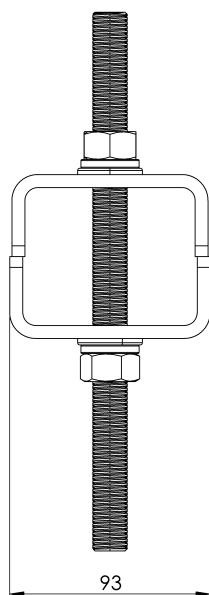

Standard

EN 353- 1/2

EGENSKAPER

Allmänna egenskaper

Reference (referens)	203609800024
Material	Rostfritt stål AISI 316
Vikt	3,15 kg
Dimensioner	200x85x30 mm

PLANER

Ställ in

SK DAVIT GUIDE