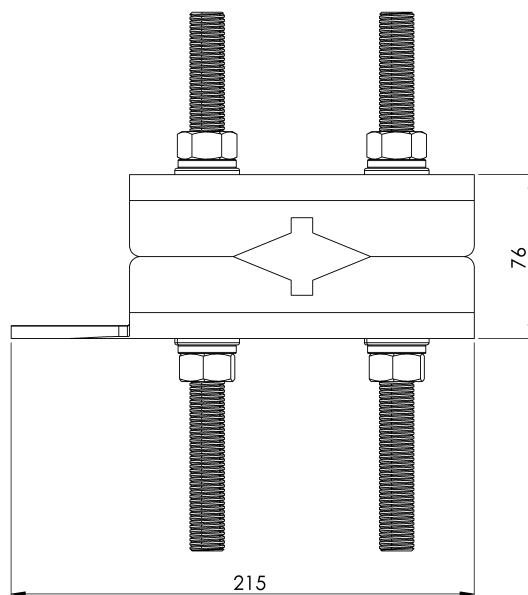

Standard

EN 353- 1/2

JELLEMZŐK

Általános jellemzők

Hivatkozás	203609800024
Anyag	Rozsdamentes acél AISI 316
Súly	3,15 kg
Méret	200x85x30 mm

TERVEK

Állítsa be a

GUIA SK DAVIT

Produto

Descrição

- Componente de linha de vida SEKURCABLE.
- Sua principal função é conectar o cabo à escada.
- É um suporte universal com design exclusivo, capaz de se adaptar a qualquer perfil do mercado.
- Resiste a todas as tensões geradas em caso de queda.

Padrão

EN 353- 1/2

CARACTERÍSTICAS

Características gerais

Referência	203609800024
Material	Aço inoxidável AISI 316
Peso	3,15 kg
Dimensões	200x85x30 mm

PLANOS

Conjunto

SK DAVIT GUIDE