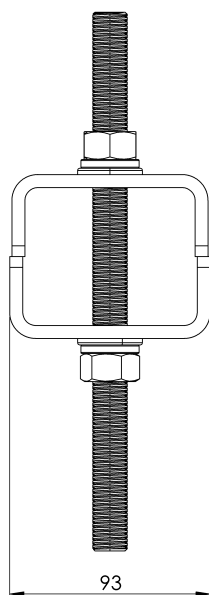

Стандартен

BG 353- 1/2

ХАРАКТЕРИСТИКИ

Общи характеристики

Справка	203609800024
Материал	Неръждаема стомана AISI 316
Тегло	3,15 кг
Размери	200x85x30 мм

ПЛАНОВЕ

Задайте

SK DAVIT GUIDE