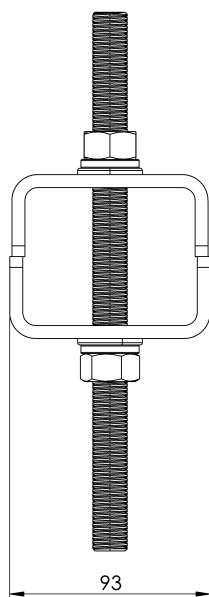

GUÍA PESCANTE - SK GUÍA PESCANTE

SK GUÍA PESCANTE

FICHA TÉCNICA

Producto

Descripción

- Componente de la línea de vida SEKURCABLE.
- Su principal misión es ser de unión entre el cable y la escalera.
- Es un soporte universal con diseño exclusivo, capaz de adaptarse a cualquier perfil del mercado.
- Soporta todos los esfuerzos generados en caso de caída.

Norma

EN 353- 1/2

CARACTERÍSTICAS

Características generales

Referencia	203609800024
Material	Acero Inoxidable AISI 316
Peso	3,15 Kg
Dimensiones	200x85x30 mm

PLANOS

Conjunto

SK DAVIT GUIDE

Standard

EN 353- 1/2

CHARACTERISTICS

General characteristics

Reference	203609800024
Material	Stainless Steel AISI 316
Weight	3,15 Kg
Dimensions	200x85x30 mm

PLANS

Set

GUIDA SK DAVIT