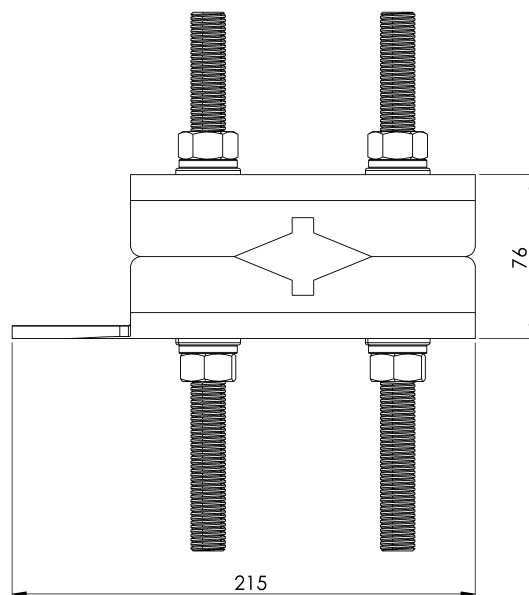

Standard

EN 353- 1/2

EGENSKAPER

Allmänna egenskaper

Reference (referens)	203609800024
Material	Rostfritt stål AISI 316
Vikt	3,15 kg
Dimensioner	200x85x30 mm

PLANER

Ställ in

SK DAVIT GUIDE