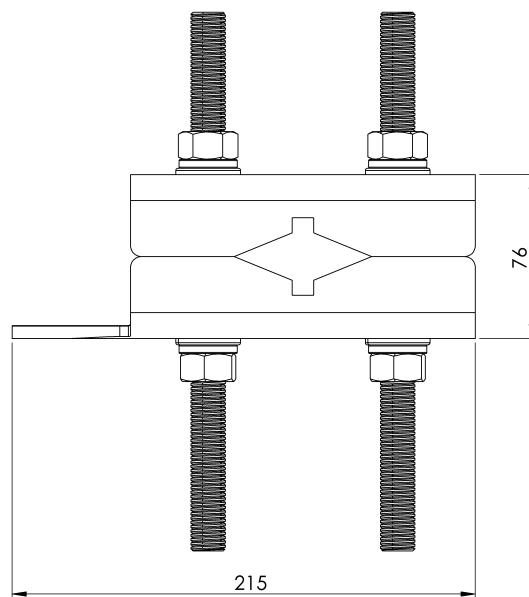

Prodotto

Descrizione

- Componente della linea di vita SEKURCABLE.
- La sua funzione principale è quella di collegare il cavo alla scala.
- È un supporto universale dal design esclusivo, in grado di adattarsi a qualsiasi profilo presente sul mercato.
- Resiste a tutte le sollecitazioni generate in caso di caduta.

Standard

EN 353- 1/2

CARATTERISTICHE

Caratteristiche generali	Riferimento	203609800024
	Materiale	Acciaio inox AISI 316
	Peso	3,15 Kg
	Dimensioni	200x85x30 mm

PIANI

Set

GUIA SK DAVIT

Produto

Descrição

- Componente de linha de vida SEKURCABLE.
- A sua principal função é ligar o cabo à escada.
- Trata-se de um suporte universal com um design exclusivo, capaz de se adaptar a qualquer perfil existente no mercado.
- Resiste a todas as tensões geradas em caso de queda.

Padrão

PT 353- 1/2

CARACTERÍSTICAS

Caraterísticas gerais

Referência	203609800024
Material	Aço inoxidável AISI 316
Peso	3,15 kg
Dimensões	200x85x30 mm

PLANOS

Conjunto

SK DAVIT GUIDE