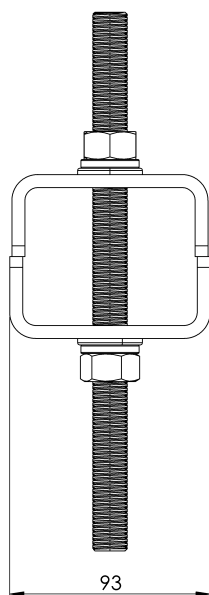

Standartinis

LT 353- 1/2

CHARAKTERISTIKOS

Bendrosios savybės	Nurodymai	203609800024
	Medžiaga	Nerūdijantis plienas AISI 316
	Svoris	3,15 kg
	Matmenys	200x85x30 mm

PLANAI

Nustatyti

SK DAVIT GUIDE

Produkt