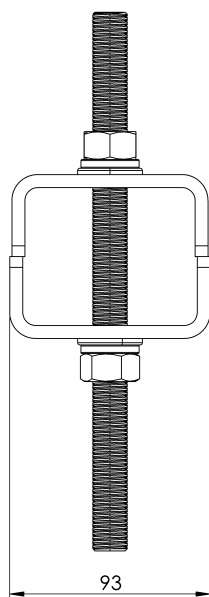

Standard

EN 353- 1/2

CHARACTERISTICS

General characteristics

Reference	203609800024
Material	Stainless Steel AISI 316
Weight	3,15 Kg
Dimensions	200x85x30 mm

PLANS

Set

GUIDA SK DAVIT

Prodotto

Descrizione

- Componente della linea di vita SEKURCABLE.
- La sua funzione principale è quella di collegare il cavo alla scala.
- È un supporto universale dal design esclusivo, in grado di adattarsi a qualsiasi profilo presente sul mercato.
- Resiste a tutte le sollecitazioni generate in caso di caduta.

Standard

EN 353- 1/2

CARATTERISTICHE

Caratteristiche generali	Riferimento	203609800024
	Materiale	Acciaio inox AISI 316
	Peso	3,15 Kg
	Dimensioni	200x85x30 mm

PIANI

Set

GUIA SK DAVIT

Produto

Padrão

PT 353- 1/2

CARACTERÍSTICAS

Caraterísticas gerais

Referência	203609800024
Material	Aço inoxidável AISI 316
Peso	3,15 kg
Dimensões	200x85x30 mm

PLANOS

Conjunto

SK DAVIT GUIDE