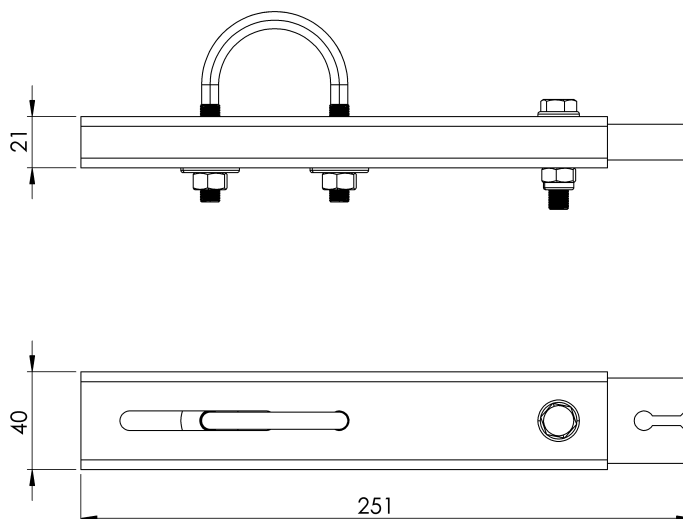

Produit

Description

- Composant de ligne de vie SEKURCABLE.
- Sa tâche principale est de guider le câble le long de l'échelle ou de la structure.
- Ils sont installés à une distance maximale de 10 mètres les uns des autres.

Standard

EN 353- 1/2

CARACTÉRISTIQUES

Caractéristiques générales

Référence	203609800017
Matériel	Acier inoxydable AISI 316
Poids	0,50 Kg
Dimensions	40x20x250 mm

PLANS

Set (jeu de mots)

SK-Leitfaden

Produkt

Beschreibung

- SEKURCABLE-Lifeline-Komponente.
- Seine Hauptaufgabe besteht darin, das Seil entlang der Leiter oder der Konstruktion zu führen.
- Sie werden in einem Abstand von maximal 10 m zueinander installiert.