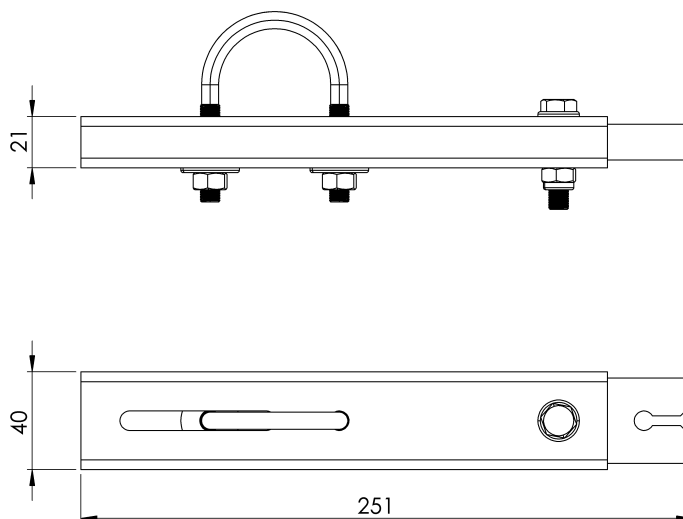

BG 353- 1/2

ХАРАКТЕРИСТИКИ

Общи характеристики

Справка	203609800017
Материал	Неръждаема стомана AISI 316
Тегло	0,50 кг
Размери	40x20x250 мм

ПЛАНОВЕ

Задайте

SK GUIDE

Produkt

Beskrivning

- SEKURCABLE livlinjekomponent.
- Dess huvuduppgift är att styra kabeln längs stegen eller konstruktionen.
- De installeras på ett maximalt avstånd av 10 meter från varandra.

Standard

EN 353- 1/2

EGENSKAPER

Allmänna egenskaper

Reference (referens)	203609800017
Material	Rostfritt stål AISI 316
Vikt	0,50 kg
Dimensioner	40x20x250 mm

PLANER

Ställ in

SK GUIDE

Produkt

Popis