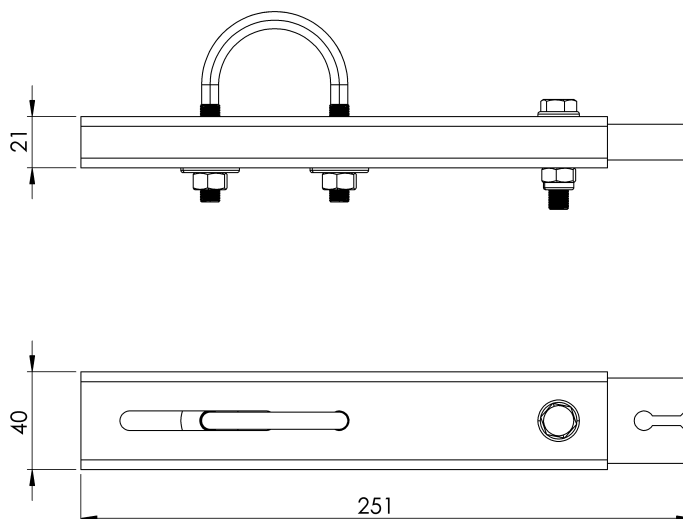

PLANAI

Nustatyti