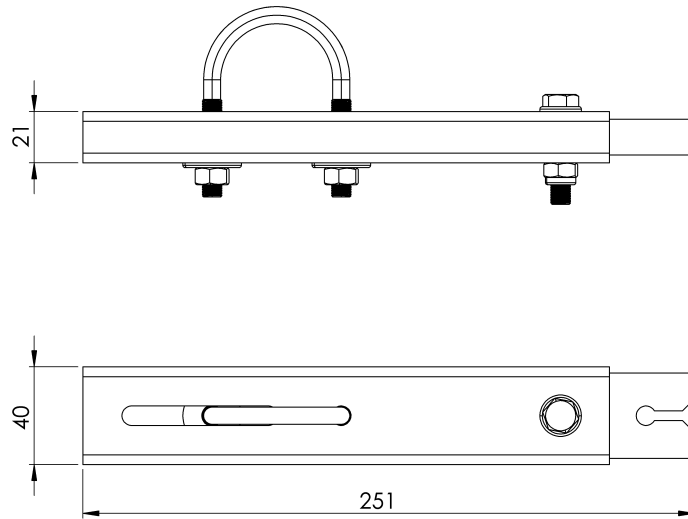

Produkt

Opis

- Element linii życia SEKURCABLE.
- Jego głównym zadaniem jest prowadzenie liny wzdłuż drabiny lub konstrukcji.
- Są one instalowane w maksymalnej odległości 10 m od siebie.

Standard

EN 353- 1/2

CHARAKTERYSTYKA

Ogólna charakterystyka

Odniesienie	203609800017
Material	Stal nierdzewna AISI 316
Waga	0,50 kg
Wymiary	40x20x250 mm

PLANY

Zestaw

SK GUIDE

Termék

Leírás