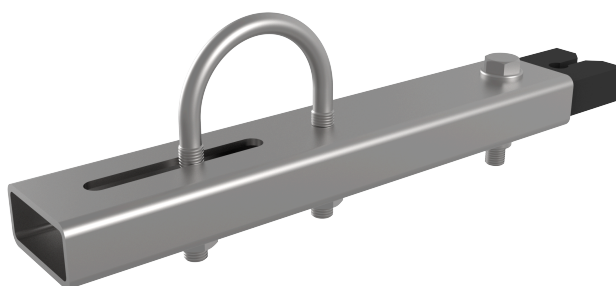

Produkt

Opis

- Element linii życia SEKURCABLE.
- Jego głównym zadaniem jest prowadzenie liny wzdłuż drabiny lub konstrukcji.
- Są one instalowane w maksymalnej odległości 10 m od siebie.

Standard

EN 353- 1/2

- SEKURCABLE mentőkötél alkatrész.
- Fő feladata a kábel vezetése a létra vagy a szerkezet mentén.
- Egymástól legfeljebb 10 m távolságra vannak felszerelve.

Standard

EN 353- 1/2

JELLEMZŐK

Általános jellemzők

Hivatkozás	203609800017
Anyag	Rozsdamentes acél AISI 316
Súly	0,50 kg
Méreték	40x20x250 mm

TERVEK

Állítsa be a

Guia do SK

Produto

Descrição

- Componente de linha de vida SEKURCABLE.
- Sua principal tarefa é guiar o cabo ao longo da escada ou da estrutura.
- Eles são instalados a uma distância máxima de 10 m um do outro.

Продукт

Описание

- Компонент на спасителната линия SEKURCABLE.
- Основната му задача е да направлява кабела по стълбата или конструкцията.
- Те се монтират на максимално разстояние 10 м един от друг.

Стандартен