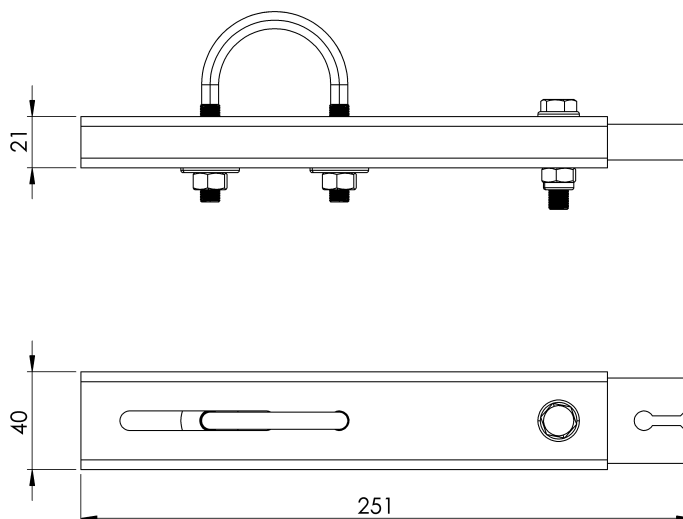

PLANER

Sett