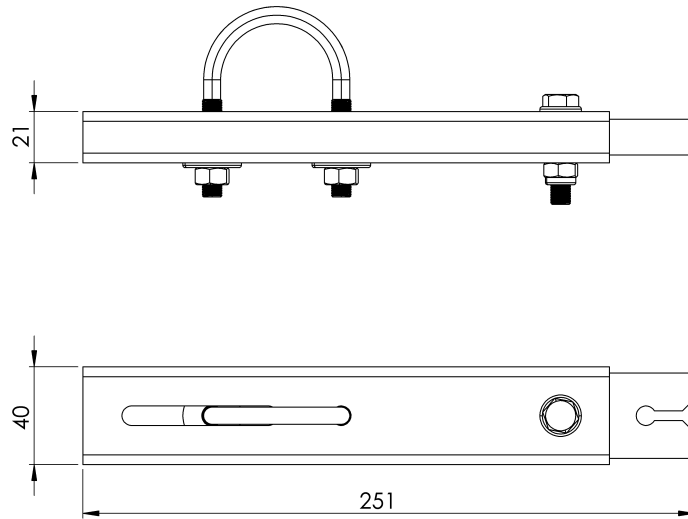

CHARAKTERYSTYKA

Ogólna charakterystyka

Odniesienie	203609800017
Material	Stal nierdzewna AISI 316
Waga	0,50 kg
Wymiary	40x20x250 mm

PLANY

Zestaw

SK GUIDE

Termék

Leírás

- SEKURCABLE mentőkötél alkatrész.
- Fő feladata a kábel vezetése a létra vagy a szerkezet mentén.
- Egymástól legfeljebb 10 m távolságra vannak felszerelve.

Standard

EN 353- 1/2

JELLEMZŐK

Általános jellemzők

Hivatkozás	203609800017
Anyag	Rozsdamentes acél AISI 316
Súly	0,50 kg
Méreték	40x20x250 mm

TERVEK

Állítsa be a

Guia do SK

Produto

Descrição

- Componente de linha de vida SEKURCABLE.
- Sua principal tarefa é guiar o cabo ao longo da escada ou da estrutura.
- Eles são instalados a uma distância máxima de 10 m um do outro.