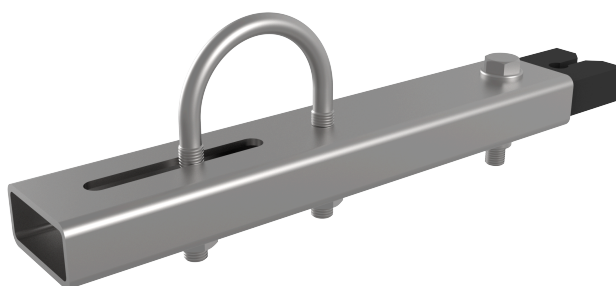

PIANI

Set

Guia de SK

Produto

Descrição

- Componente de linha de vida SEKURCABLE.
- A sua principal função é guiar o cabo ao longo da escada ou da estrutura.
- São instalados a uma distância máxima de 10 m um do outro.

Produit

Description

- Composant de ligne de vie SEKURCABLE.
- Sa tâche principale est de guider le câble le long de l'échelle ou de la structure.
- Ils sont installés à une distance maximale de 10 mètres les uns des autres.

Produkt

Beschreibung

- SEKURCABLE-Lifeline-Komponente.
- Seine Hauptaufgabe besteht darin, das Seil entlang der Leiter oder der Konstruktion zu führen.
- Sie werden in einem Abstand von maximal 10 m zueinander installiert.

Produkt

Opis

- Element linii życia SEKURCABLE.
- Jego głównym zadaniem jest prowadzenie liny wzdłuż drabiny lub konstrukcji.
- Są one instalowane w maksymalnej odległości 10 m od siebie.

Standard

EN 353- 1/2