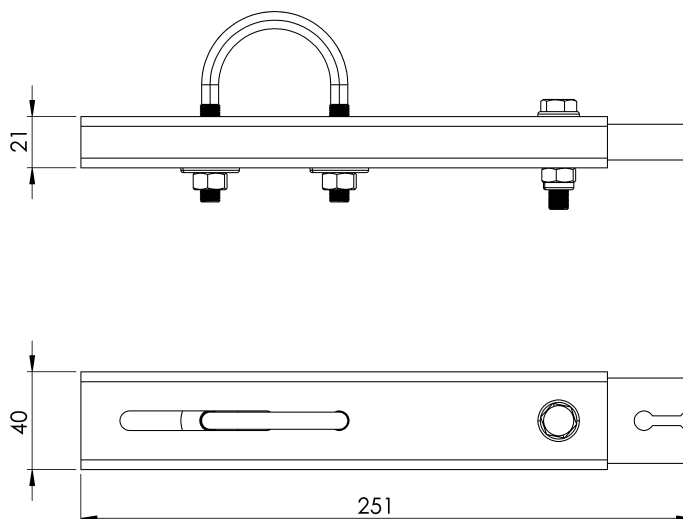

PLÁNY

Nastavenie