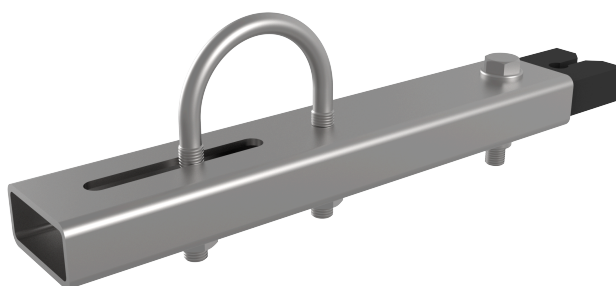

GUIA DE CABLE - SK GUIA

SK GUIA

FICHA TÉCNICA

Producto

Descripción

- Componente de la línea de vida SEKURCABLE.
- Su principal misión es guiar el cable a lo largo de la escalera o estructura.
- Se instalan a una distancia máxima de 10m entre sí.

Norma

EN 353- 1/2

CARACTERÍSTICAS

Características generales

Referencia	203609800017
Material	Acero Inoxidable AISI 316
Peso	0,50 Kg
Dimensiones	40x20x250 mm

PLANOS

Conjunto

SK GUIDE

Product

Description

- SEKURCABLE lifeline component.
- Its main task is to guide the cable along the ladder or structure.
- They are installed at a maximum distance of 10m from each other.

Standard

EN 353- 1/2

- Componente della linea di vita SEKURCABLE.
- Il suo compito principale è quello di guidare il cavo lungo la scala o la struttura.
- Vengono installati a una distanza massima di 10 m l'uno dall'altro.