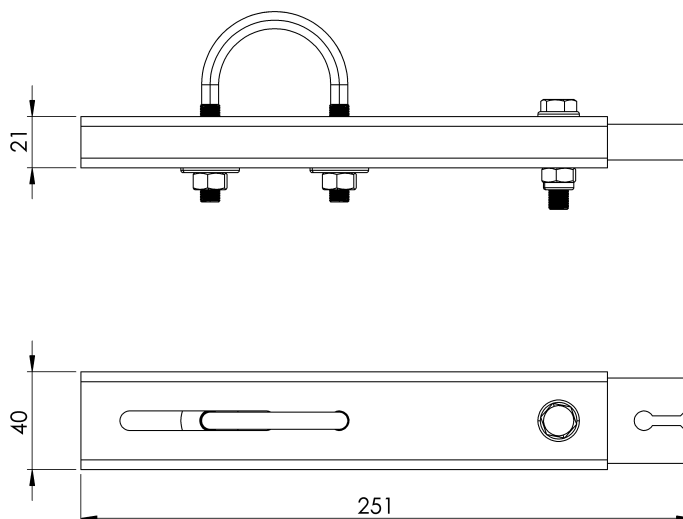

Standard

DE 353- 1/2

EIGENSCHAFTEN

Allgemeine Merkmale

Referenz	203609800017
Material	Rostfreier Stahl AISI 316
Gewicht	0,50 kg
Abmessungen	40x20x250 mm

PLANEN

Einstellung

SK GUIA

Produkt

Opis

- Element linii życia SEKURCABLE.
- Jego głównym zadaniem jest prowadzenie liny wzdłuż drabiny lub konstrukcji.
- Są one instalowane w maksymalnej odległości 10 m od siebie.

Standard

EN 353- 1/2