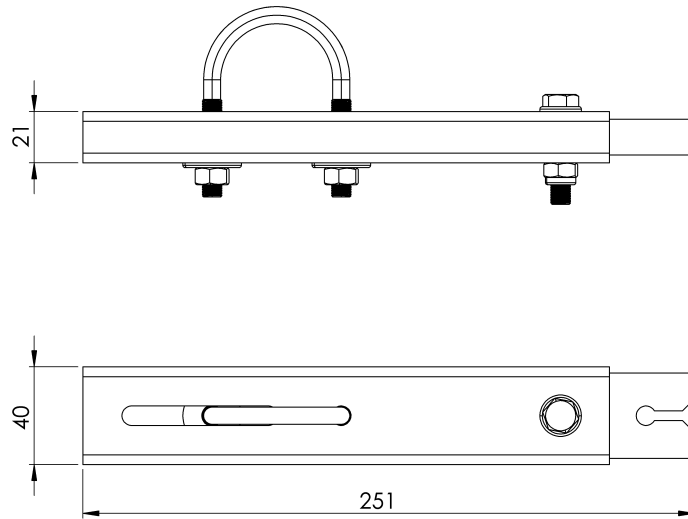

- Componente della linea di vita SEKURCABLE.
- Il suo compito principale è quello di guidare il cavo lungo la scala o la struttura.
- Vengono installati a una distanza massima di 10 m l'uno dall'altro.

Standard

EN 353- 1/2

CARATTERISTICHE

Caratteristiche generali

Riferimento 203609800017

Materiale Acciaio inox AISI 316

Peso 0,50 Kg

Dimensioni 40x20x250 mm

PIANI

Set

Guia de SK

Produto

Descrição

- Componente de linha de vida SEKURCABLE.
- A sua principal função é guiar o cabo ao longo da escada ou da estrutura.
- São instalados a uma distância máxima de 10 m um do outro.

Produit

Description

- Composant de ligne de vie SEKURCABLE.
- Sa tâche principale est de guider le câble le long de l'échelle ou de la structure.
- Ils sont installés à une distance maximale de 10 mètres les uns des autres.