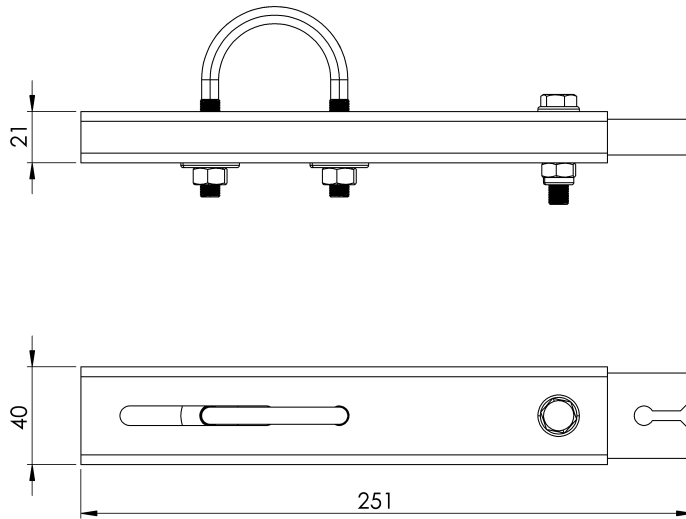

Продукт

Описание

- Компонент на спасителната линия SEKURCABLE.
- Основната му задача е да направлява кабела по стълбата или конструкцията.
- Те се монтират на максимално разстояние 10 м един от друг.

Стандартен

BG 353- 1/2

ХАРАКТЕРИСТИКИ

Общи характеристики

Справка	203609800017
Материал	Неръждаема стомана AISI 316
Тегло	0,50 кг
Размери	40x20x250 мм

ПЛАНОВЕ

Задайте

SK GUIDE

Produkt

Beskrivning

- SEKURCABLE livlinjekomponent.
- Dess huvuduppgift är att styra kabeln längs stegen eller konstruktionen.
- De installeras på ett maximalt avstånd av 10 meter från varandra.

Standard

EN 353- 1/2