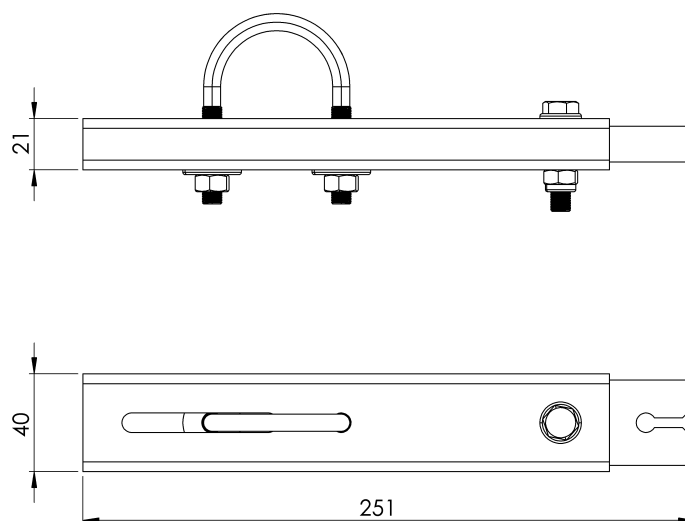

Norma

EN 353- 1/2

CARACTERÍSTICAS

Características generales

Referencia	203609800017
Material	Acero Inoxidable AISI 316
Peso	0,50 Kg
Dimensiones	40x20x250 mm

PLANOS

Conjunto

SK GUIDE

Product

Description

- SEKURCABLE lifeline component.
- Its main task is to guide the cable along the ladder or structure.
- They are installed at a maximum distance of 10m from each other.

Standard

EN 353- 1/2

CHARACTERISTICS

General characteristics

Reference	203609800017
Material	Stainless Steel AISI 316
Weight	0,50 Kg
Dimensions	40x20x250 mm

PLANS

Set

GUIDA SK

Prodotto

Descrizione

Standard

EN 353- 1/2

CARATTERISTICHE

Caratteristiche generali

Riferimento 203609800017

Materiale Acciaio inox AISI 316

Peso 0,50 Kg

Dimensioni 40x20x250 mm