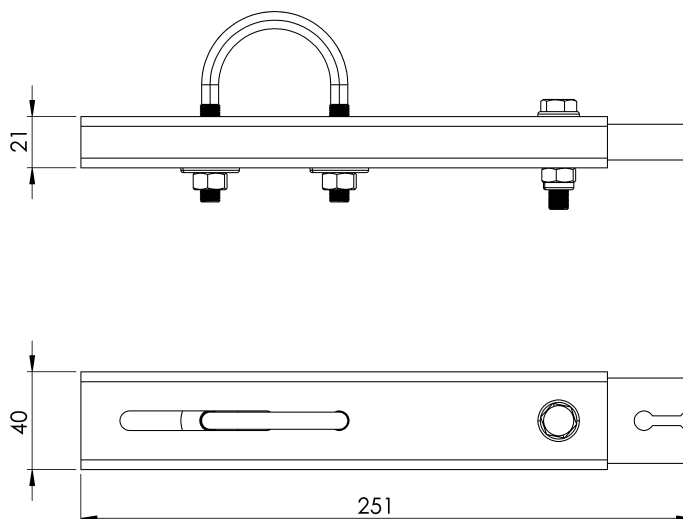

Standard

EN 353- 1/2

CARATTERISTICHE

Caratteristiche generali

Riferimento 203609800017

Materiale Acciaio inox AISI 316

Peso 0,50 Kg

Dimensioni 40x20x250 mm

PIANI

Set

Guia de SK

Produto

Descrição

- Componente de linha de vida SEKURCABLE.
- A sua principal função é guiar o cabo ao longo da escada ou da estrutura.
- São instalados a uma distância máxima de 10 m um do outro.

Padrão

PT 353- 1/2

CARACTERÍSTICAS

Caraterísticas gerais

Referência	203609800017
Material	Aço inoxidável AISI 316
Peso	0,50 kg
Dimensões	40x20x250 mm

PLANOS

Conjunto

SK GUIDE

Produit

Description

- Composant de ligne de vie SEKURCABLE.
- Sa tâche principale est de guider le câble le long de l'échelle ou de la structure.
- Ils sont installés à une distance maximale de 10 mètres les uns des autres.