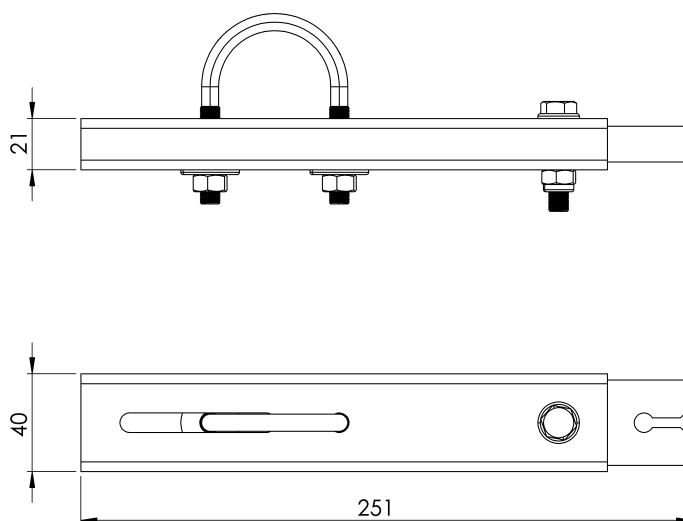

GUIA DE CABLE - SK GUIA

SK GUIA

FICHA TÉCNICA

Producto

Descripción

- Componente de la línea de vida SEKURCABLE.
- Su principal misión es guiar el cable a lo largo de la escalera o estructura.
- Se instalan a una distancia máxima de 10m entre sí.

Norma

EN 353- 1/2

CARACTERÍSTICAS

Características generales

Referencia	203609800017
Material	Acero Inoxidable AISI 316
Peso	0,50 Kg
Dimensiones	40x20x250 mm

PLANOS

Conjunto

SK GUIDE

Product

Description

- SEKURCABLE lifeline component.
- Its main task is to guide the cable along the ladder or structure.
- They are installed at a maximum distance of 10m from each other.

Standard

EN 353- 1/2

Standard

EN 353- 1/2

CARATTERISTICHE

Caratteristiche generali

Riferimento 203609800017

Materiale Acciaio inox AISI 316

Peso 0,50 Kg

Dimensioni 40x20x250 mm