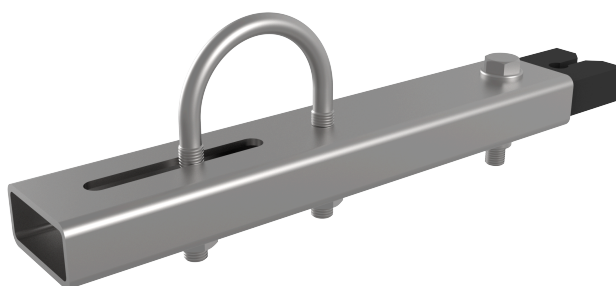

Product

Description

- SEKURCABLE lifeline component.
- Its main task is to guide the cable along the ladder or structure.
- They are installed at a maximum distance of 10m from each other.

Standard

EN 353- 1/2

- Záchranné lano SEKURCABLE.
- Jeho hlavnou úlohou je viesť kábel pozdĺž rebríka alebo konštrukcie.
- Sú nainštalované v maximálnej vzdialenosti 10 m od seba.

Štandard

SK 353- 1/2

CHARAKTERISTIKA

Všeobecná charakteristika

Referencia	203609800017
Materiál	Nerezová oceľ AISI 316
Hmotnosť	0,50 kg
Rozmery	40x20x250 mm

PLÁNY

Nastavenie

SK GIDAS

Produktas

Aprašymas

- SEKURCABLE gelbėjimo linijos komponentas.
- Pagrindinė jo užduotis - vesti trosą išilgai kopėčių arba konstrukcijos.
- Jie montuojami ne didesniu kaip 10 m atstumu vienas nuo kito.

Produkt

Beskrivelse

- SEKURCABLE livlinekomponent.
- Hovedoppgaven er å føre kabelen langs stigen eller konstruksjonen.
- De installeres med en maksimal avstand på 10 meter fra hverandre.

Standard

EN 353- 1/2