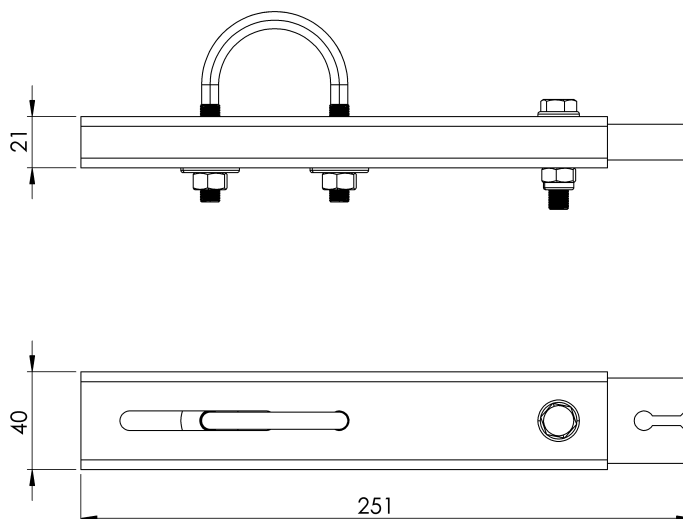

Hivatkozás	203609800017
Anyag	Rozsdamentes acél AISI 316
Súly	0,50 kg
Méreték	40x20x250 mm

TERVEK

Állítsa be a

Guia do SK

Produto

Descrição

- Componente de linha de vida SEKURCABLE.
- Sua principal tarefa é guiar o cabo ao longo da escada ou da estrutura.
- Eles são instalados a uma distância máxima de 10 m um do outro.

Padrão

EN 353- 1/2

CARACTERÍSTICAS

Características gerais

Referência	203609800017
Material	Aço inoxidável AISI 316
Peso	0,50 kg
Dimensões	40x20x250 mm

PLANOS

Conjunto

CK GUIDE

Продукт

Описание

- Компонент на спасителната линия SEKURCABLE.
- Основната му задача е да направлява кабела по стълбата или конструкцията.
- Те се монтират на максимално разстояние 10 м един от друг.

Стандартен