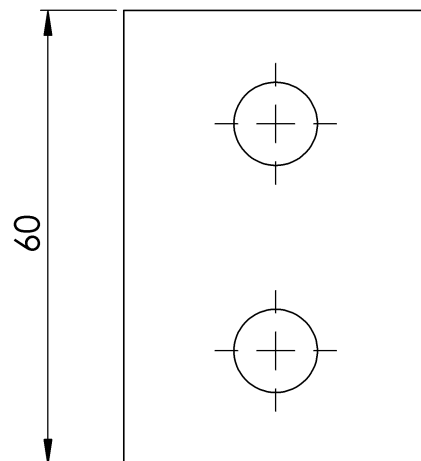

Allgemeine Merkmale

Referenz	203509700010
Material	Eloxiertes Aluminium AlMgSi 0,5
Gewicht	0,25 kg
Abmessungen	40x40x60 mm

PLANEN

Satz

AR TOPE U

Produkt

Opis

- Element linii życia ALURAIL.
- Jego głównym zadaniem jest zapobieganie niezamierzonemu opuszczeniu przez wózek końca linii.