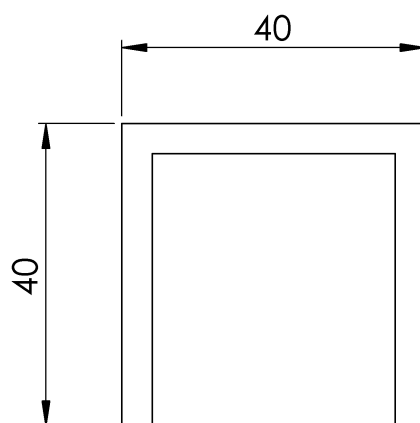

Norma

EN 795 Tipo D

CARACTERÍSTICAS

Características generales

Referencia	203509700010
Material	Aluminio Anodizado AlMgSi 0,5
Peso	0,25 Kg
Dimensiones	40x40x60 mm

PLANOS

Conjunto

AR TOPE U

Product

Description

- Component of the ALURAIL lifeline.
- Its main task is to prevent the trolley from unintentionally leaving the ends of the line.

Standard

EN 795 Type D

CHARACTERISTICS

General characteristics

Reference	203509700010
Material	Anodised Aluminium AlMgSi 0,5
Weight	0,25 Kg
Dimensions	40x40x60 mm

PLANS

Set

AR TOPE U

Prodotto

Descrizione

- Componente della linea di vita ALURAIL.
- Il suo compito principale è quello di impedire che il carrello esca involontariamente dalle estremità della linea.

Standard

EN 795 Tipo D

CARATTERISTICHE

Caratteristiche generali

Riferimento	203509700010
Materiale	Alluminio anodizzato AlMgSi 0,5
Peso	0,25 Kg
Dimensioni	40x40x60 mm

PIANI

Set

AR TOPE U