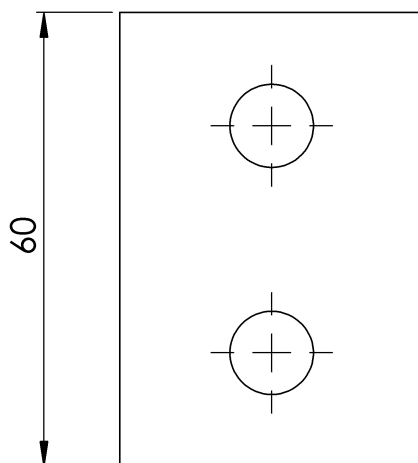

Standard

EN 795 Type D

EGENSKAPER

Generelle egenskaper

Referanse	203509700010
Materiale	Anodisert aluminium AlMgSi 0,5
Vekt	0,25 kg
Dimensjoner	40x40x60 mm

PLANER

Sett

AR TOPE U