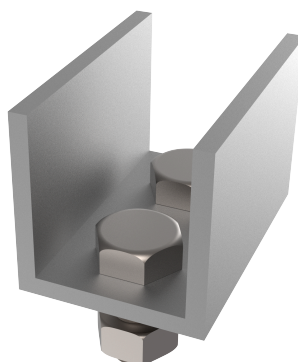

AR TOPE U

Produkt

Beskrivning

- Komponent i ALURAIL-livlinan.
- Dess huvuduppgift är att förhindra att vagnen oavsiktligt lämnar linjens ändar.

Standard

EN 795 Typ D

EGENSKAPER

Allmänna egenskaper

Reference (referens)	203509700010
Material	Anodiserat aluminium AlMgSi 0,5
Vikt	0,25 kg
Dimensioner	40x40x60 mm