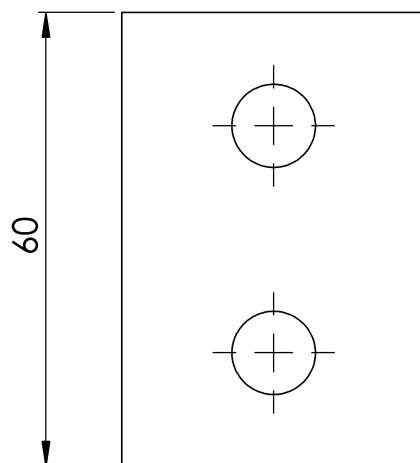

Allgemeine Merkmale

Referenz	203509700010
Material	Eloxiertes Aluminium AlMgSi 0,5
Gewicht	0,25 kg
Abmessungen	40x40x60 mm

PLANEN

Satz

AR TOPE U

Produkt

Opis

- Element linii życia ALURAIL.
- Jego głównym zadaniem jest zapobieganie niezamierzonemu opuszczeniu przez wózek końca linii.

Standard

EN 795 Typ D

CHARAKTERYSTYKA

Ogólna charakterystyka

Odniesienie	203509700010
Material	Aluminium anodowane AlMgSi 0,5
Waga	0,25 kg
Wymiary	40x40x60 mm

PLANY

Zestaw

AR TOPE U

Termék

Leírás

- Az ALURAIL életrajz eleme.
- Fő feladata, hogy megakadályozza, hogy a kocsí akaratlanul elhagyja a vonal végét.

Standard

EN 795 D típus

JELLEMZŐK

Általános jellemzők

Hivatkozás	203509700010
Anyag	Eloxált alumínium AlMgSi 0,5
Súly	0,25 kg
Méret	40x40x60 mm