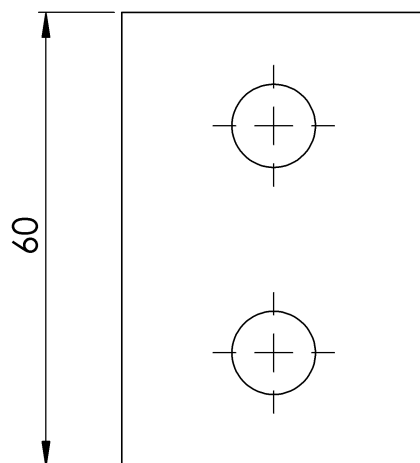

ПЛАНОВЕ

Задайте