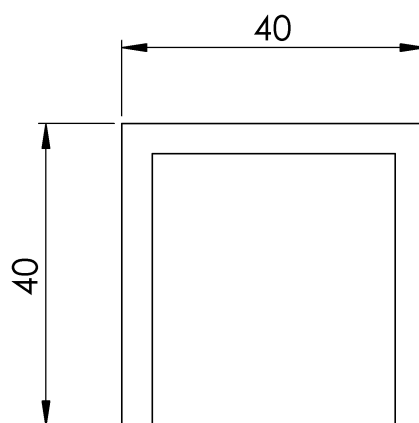

Norma

EN 795 Tipo D

CARACTERÍSTICAS

Características generales

Referencia	203509700010
Material	Aluminio Anodizado AlMgSi 0,5
Peso	0,25 Kg
Dimensiones	40x40x60 mm

PLANOS

Conjunto

AR TOPE U

Standard

EN 795 Tipo D

CARATTERISTICHE

Caratteristiche generali

Riferimento	203509700010
Materiale	Alluminio anodizzato AlMgSi 0,5
Peso	0,25 Kg
Dimensioni	40x40x60 mm

PIANI

Set

AR TOPE U

Standard

EN 795 Type D

CARACTÉRISTIQUES

Caractéristiques générales

Référence	203509700010
Matériel	Aluminium anodisé AlMgSi 0,5
Poids	0,25 Kg
Dimensions	40x40x60 mm

PLANS

Set (jeu de mots)

AR TOPE U

Allgemeine Merkmale

Referenz	203509700010
Material	Eloxiertes Aluminium AlMgSi 0,5
Gewicht	0,25 kg
Abmessungen	40x40x60 mm

PLANEN

Satz

AR TOPE U

Produkt

Opis

- Element linii życia ALURAIL.
- Jego głównym zadaniem jest zapobieganie niezamierzonemu opuszczeniu przez wózek końca linii.