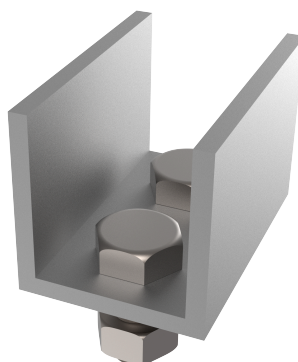

Product

Description

- Component of the ALURAIL lifeline.
- Its main task is to prevent the trolley from unintentionally leaving the ends of the line.

Standard

EN 795 Type D

CHARACTERISTICS

General characteristics

Reference	203509700010
Material	Anodised Aluminium AlMgSi 0,5
Weight	0,25 Kg
Dimensions	40x40x60 mm

PLANS

Set

AR TOPE U

Prodotto

Descrizione

- Componente della linea di vita ALURAIL.
- Il suo compito principale è quello di impedire che il carrello esca involontariamente dalle estremità della linea.

Standard

EN 795 Tipo D

CARATTERISTICHE

Caratteristiche generali

Riferimento	203509700010
Materiale	Alluminio anodizzato AlMgSi 0,5
Peso	0,25 Kg
Dimensioni	40x40x60 mm

PIANI

Set

AR TOPE U

Produto

Descrição

- Componente da linha de vida ALURAIL.
- A sua principal função é impedir que o carrinho saia involuntariamente dos extremos da linha.

Padrão

EN 795 Tipo D

CARACTERÍSTICAS

Caraterísticas gerais