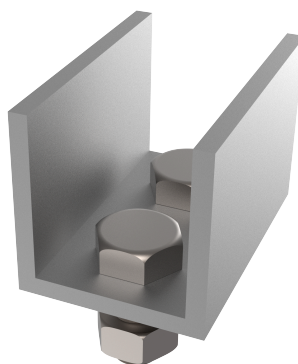

TOPE FIJO EN U - AR TOPE U

AR TOPE U

FICHA TÉCNICA

Producto

Descripción

- Componente de la línea de vida ALURAIL.
- Su principal misión es evitar que el carro salga involuntariamente por los extremos de la línea.

Norma

EN 795 Tipo D

CARACTERÍSTICAS

Características generales

Referencia	203509700010
Material	Aluminio Anodizado AlMgSi 0,5
Peso	0,25 Kg
Dimensiones	40x40x60 mm

PLANOS

Conjunto

AR TOPE U

Product

Description

- Component of the ALURAIL lifeline.
- Its main task is to prevent the trolley from unintentionally leaving the ends of the line.

Standard

EN 795 Type D

CHARACTERISTICS

General characteristics

Reference	203509700010
Material	Anodised Aluminium AlMgSi 0,5
Weight	0,25 Kg
Dimensions	40x40x60 mm

PLANS

Set

AR TOPE U

Prodotto

Descrizione

- Componente della linea di vita ALURAIL.
- Il suo compito principale è quello di impedire che il carrello esca involontariamente dalle estremità della linea.