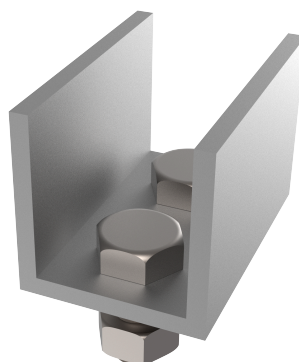

TOPE FIJO EN U - AR TOPE U

AR TOPE U

FICHA TÉCNICA

Producto

Descripción

- Componente de la línea de vida ALURAIL.
- Su principal misión es evitar que el carro salga involuntariamente por los extremos de la línea.

Product

Description

- Component of the ALURAIL lifeline.
- Its main task is to prevent the trolley from unintentionally leaving the ends of the line.

Standard

EN 795 Type D

CHARACTERISTICS

General characteristics

Reference	203509700010
Material	Anodised Aluminium AlMgSi 0,5
Weight	0,25 Kg
Dimensions	40x40x60 mm

PLANS

Set

AR TOPE U

Prodotto

Descrizione

- Componente della linea di vita ALURAIL.
- Il suo compito principale è quello di impedire che il carrello esca involontariamente dalle estremità della linea.

Produto

Descrição

- Componente da linha de vida ALURAIL.
- A sua principal função é impedir que o carrinho saia involuntariamente dos extremos da linha.

Padrão

EN 795 Tipo D

CARACTERÍSTICAS

Caraterísticas gerais