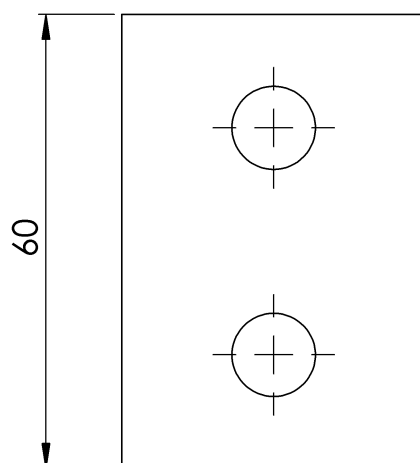

TOPE FIJO EN U - AR TOPE U

AR TOPE U

FICHA TÉCNICA

Producto

Descripción

- Componente de la línea de vida ALURAIL.
- Su principal misión es evitar que el carro salga involuntariamente por los extremos de la línea.

Norma

EN 795 Tipo D

CARACTERÍSTICAS

Características generales

Referencia	203509700010
Material	Aluminio Anodizado AlMgSi 0,5
Peso	0,25 Kg
Dimensiones	40x40x60 mm

PLANOS

Conjunto

AR TOPE U

Product

Description

- Component of the ALURAIL lifeline.
- Its main task is to prevent the trolley from unintentionally leaving the ends of the line.

Standard

EN 795 Type D

CHARACTERISTICS

General characteristics

Reference	203509700010
Material	Anodised Aluminium AlMgSi 0,5
Weight	0,25 Kg
Dimensions	40x40x60 mm

PLANS

Set

AR TOPE U

Prodotto

Descrizione

- Componente della linea di vita ALURAIL.
- Il suo compito principale è quello di impedire che il carrello esca involontariamente dalle estremità della linea.