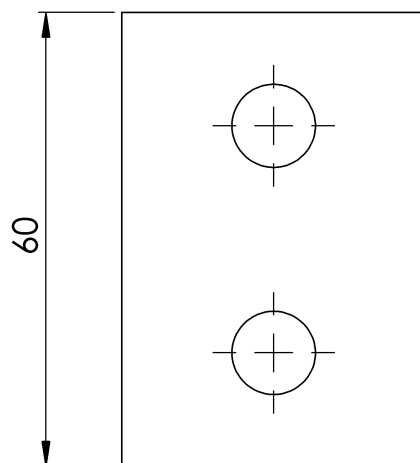

PLÁNY

Nastavenie