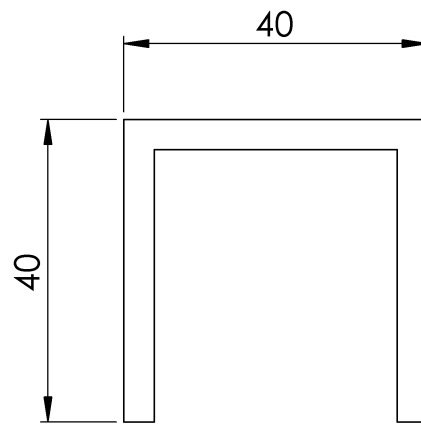

Standard

EN 795 Tipo D

CARATTERISTICHE

Caratteristiche generali

Riferimento	203509700010
Materiale	Alluminio anodizzato AlMgSi 0,5
Peso	0,25 Kg
Dimensioni	40x40x60 mm

PIANI

Set

AR TOPE U

Standard

EN 795 Type D

CARACTÉRISTIQUES

Caractéristiques générales

Référence	203509700010
Matériel	Aluminium anodisé AlMgSi 0,5
Poids	0,25 Kg
Dimensions	40x40x60 mm

PLANS

Set (jeu de mots)

AR TOPE U

Allgemeine Merkmale

Referenz	203509700010
Material	Eloxiertes Aluminium AlMgSi 0,5
Gewicht	0,25 kg
Abmessungen	40x40x60 mm

PLANEN

Satz

AR TOPE U

Produkt

Opis

- Element linii życia ALURAIL.
- Jego głównym zadaniem jest zapobieganie niezamierzonemu opuszczeniu przez wózek końca linii.