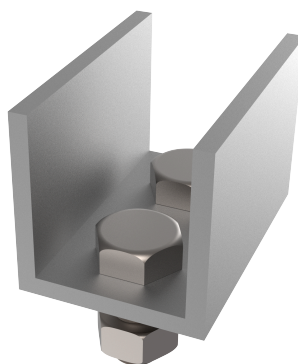

Product

Description

- Component of the ALURAIL lifeline.
- Its main task is to prevent the trolley from unintentionally leaving the ends of the line.

Standard

EN 795 Type D

CHARACTERISTICS

General characteristics

Allgemeine Merkmale

Referenz	203509700010
Material	Eloxiertes Aluminium AlMgSi 0,5
Gewicht	0,25 kg
Abmessungen	40x40x60 mm

PLANEN

Satz

AR TOPE U

Produkt

Opis

- Element linii życia ALURAIL.
- Jego głównym zadaniem jest zapobieganie niezamierzonemu opuszczeniu przez wózek końca linii.