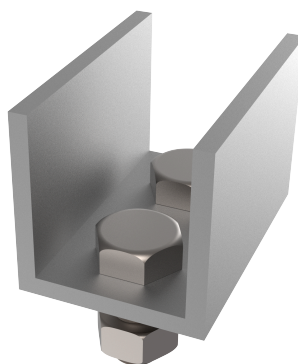

Product

Description

- Component of the ALURAIL lifeline.
- Its main task is to prevent the trolley from unintentionally leaving the ends of the line.

Standard

EN 795 Type D

CHARACTERISTICS

General characteristics

Produto

Descrição

- Componente da linha de vida ALURAIL.
- A sua principal função é impedir que o carrinho saia involuntariamente dos extremos da linha.

Padrão

EN 795 Tipo D

CARACTERÍSTICAS

Caraterísticas gerais

Referência	203509700010
Material	Alumínio anodizado AlMgSi 0,5
Peso	0,25 kg
Dimensões	40x40x60 mm

PLANOS

Conjunto

AR TOPE U

Produit

Description

- Composant de la ligne de vie ALURAIL.
- Sa tâche principale est d'empêcher le chariot de quitter involontairement les extrémités de la ligne.