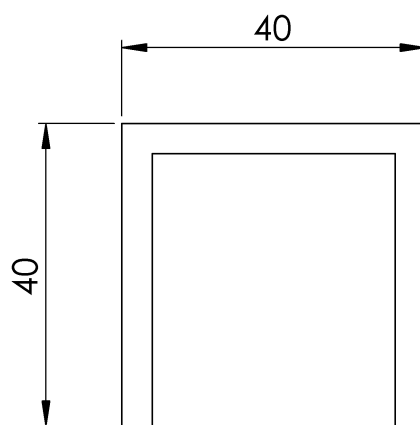

Norma

EN 795 Tipo D

CARACTERÍSTICAS

Características generales

Referencia	203509700010
Material	Aluminio Anodizado AlMgSi 0,5
Peso	0,25 Kg
Dimensiones	40x40x60 mm

PLANOS

Conjunto

AR TOPE U

Reference	203509700010
Material	Anodised Aluminium AlMgSi 0,5
Weight	0,25 Kg
Dimensions	40x40x60 mm

PLANS

Set

AR TOPE U

Prodotto

Descrizione

- Componente della linea di vita ALURAIL.
- Il suo compito principale è quello di impedire che il carrello esca involontariamente dalle estremità della linea.

Standard

EN 795 Tipo D

CARATTERISTICHE

Caratteristiche generali

Riferimento	203509700010
Materiale	Alluminio anodizzato AlMgSi 0,5
Peso	0,25 Kg
Dimensioni	40x40x60 mm

PIANI

Set

AR TOPE U

Standard

EN 795 Type D

CARACTÉRISTIQUES

Caractéristiques générales

Référence	203509700010
Matériel	Aluminium anodisé AlMgSi 0,5
Poids	0,25 Kg
Dimensions	40x40x60 mm

PLANS

Set (jeu de mots)

AR TOPE U