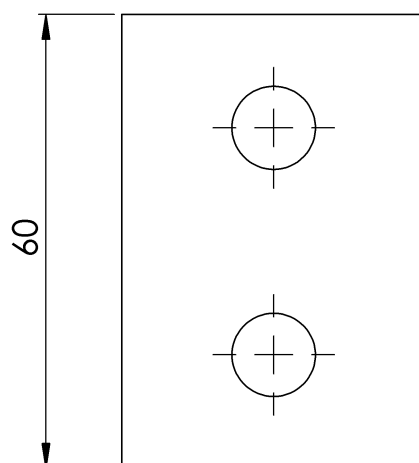

Standard

EN 795 Type D

CARACTÉRISTIQUES

Caractéristiques générales

Référence	203509700010
Matériel	Aluminium anodisé AlMgSi 0,5
Poids	0,25 Kg
Dimensions	40x40x60 mm

PLANS

Set (jeu de mots)

AR TOPE U

Allgemeine Merkmale

Referenz	203509700010
Material	Eloxiertes Aluminium AlMgSi 0,5
Gewicht	0,25 kg
Abmessungen	40x40x60 mm

PLANEN

Satz

AR TOPE U

Produkt

Opis

- Element linii życia ALURAIL.
- Jego głównym zadaniem jest zapobieganie niezamierzonemu opuszczeniu przez wózek końca linii.