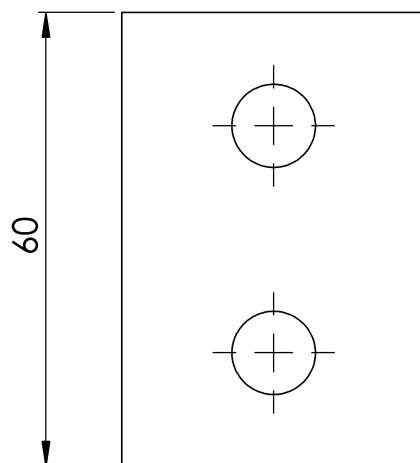

Product

Description

- Component of the ALURAIL lifeline.
- Its main task is to prevent the trolley from unintentionally leaving the ends of the line.

Standard

EN 795 Type D

CHARACTERISTICS

General characteristics

Reference	203509700010
Material	Anodised Aluminium AlMgSi 0,5
Weight	0,25 Kg
Dimensions	40x40x60 mm

PLANS

Set

AR TOPE U

Prodotto

Descrizione

- Componente della linea di vita ALURAIL.
- Il suo compito principale è quello di impedire che il carrello esca involontariamente dalle estremità della linea.

Standard

EN 795 Tipo D

CARATTERISTICHE

Caratteristiche generali

Riferimento	203509700010
Materiale	Alluminio anodizzato AlMgSi 0,5
Peso	0,25 Kg
Dimensioni	40x40x60 mm

PIANI

Set

AR TOPE U

Produto

Descrição

- Componente da linha de vida ALURAIL.
- A sua principal função é impedir que o carrinho saia involuntariamente dos extremos da linha.

Padrão

EN 795 Tipo D

CARACTERÍSTICAS

Caraterísticas gerais