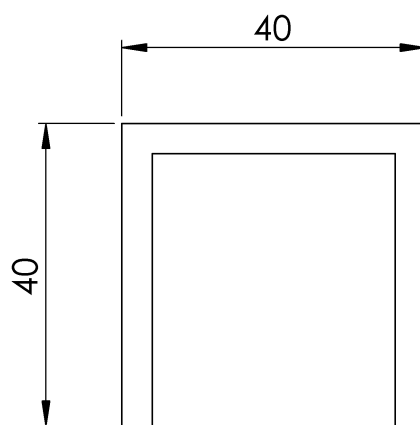

Allgemeine Merkmale

Referenz	203509700010
Material	Eloxiertes Aluminium AlMgSi 0,5
Gewicht	0,25 kg
Abmessungen	40x40x60 mm

PLANEN

Satz

AR TOPE U

Produkt

Opis

- Element linii życia ALURAIL.
- Jego głównym zadaniem jest zapobieganie niezamierzonemu opuszczeniu przez wózek końca linii.

Standard

EN 795 Typ D

CHARAKTERYSTYKA

Ogólna charakterystyka

Odniesienie	203509700010
Material	Aluminium anodowane AlMgSi 0,5
Waga	0,25 kg
Wymiary	40x40x60 mm

PLANY

Zestaw

AR TOPE U

Termék

Leírás

- Az ALURAIL életrajz eleme.
- Fő feladata, hogy megakadályozza, hogy a kocsí akaratlanul elhagyja a vonal végét.

Standard

EN 795 D típus

JELLEMZŐK

Általános jellemzők

Hivatkozás	203509700010
Anyag	Eloxált alumínium AlMgSi 0,5
Súly	0,25 kg
Méret	40x40x60 mm