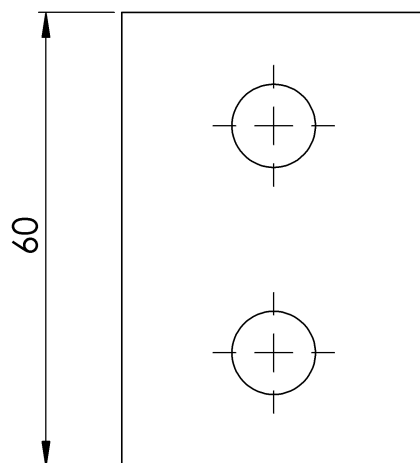

PLANOS

Conjunto