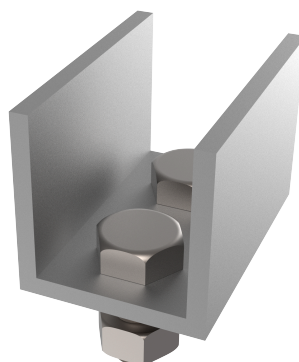

AR TOPE U

Produto

Descrição

- Componente da linha de vida ALURAIL.
- Sua principal tarefa é evitar que o carrinho saia involuntariamente das extremidades da linha.

Padrão

EN 795 Tipo D

CARACTERÍSTICAS

Características gerais

Referência	203509700010
Material	Alumínio anodizado AlMgSi 0,5
Peso	0,25 kg
Dimensões	40x40x60 mm