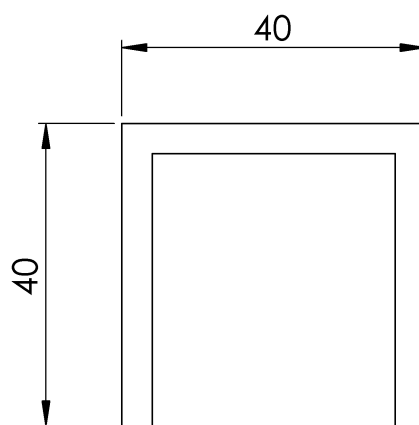

PLANAI

Nustatyti