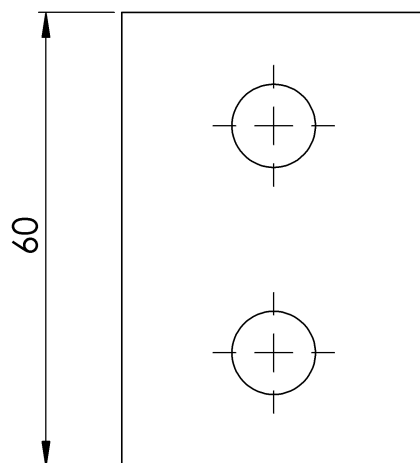

TOPE FIJO EN U - AR TOPE U

AR TOPE U

FICHA TÉCNICA

Producto

Descripción

- Componente de la línea de vida ALURAIL.
- Su principal misión es evitar que el carro salga involuntariamente por los extremos de la línea.

Norma

EN 795 Tipo D

CARACTERÍSTICAS

Características generales

Referencia	203509700010
Material	Aluminio Anodizado AlMgSi 0,5
Peso	0,25 Kg
Dimensiones	40x40x60 mm

PLANOS

Conjunto

AR TOPE U

Product

Description

- Component of the ALURAIL lifeline.
- Its main task is to prevent the trolley from unintentionally leaving the ends of the line.

Standard

EN 795 Type D

CHARACTERISTICS

General characteristics

Reference	203509700010
Material	Anodised Aluminium AlMgSi 0,5
Weight	0,25 Kg
Dimensions	40x40x60 mm

PLANS

Set

AR TOPE U

Prodotto

Descrizione

- Componente della linea di vita ALURAIL.
- Il suo compito principale è quello di impedire che il carrello esca involontariamente dalle estremità della linea.