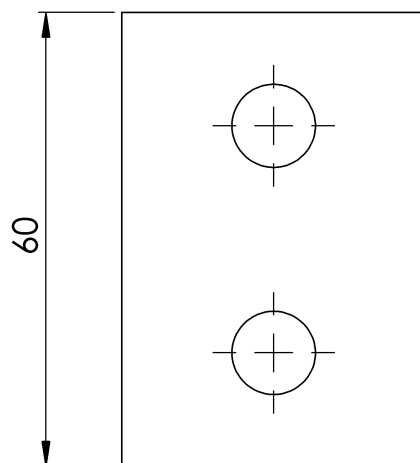

Reference	203509700010
Material	Anodised Aluminium AlMgSi 0,5
Weight	0,25 Kg
Dimensions	40x40x60 mm

PLANS

Set

AR TOPE U

Prodotto

Descrizione

- Componente della linea di vita ALURAIL.
- Il suo compito principale è quello di impedire che il carrello esca involontariamente dalle estremità della linea.

Standard

EN 795 Tipo D

CARATTERISTICHE

Caratteristiche generali

Riferimento	203509700010
Materiale	Alluminio anodizzato AlMgSi 0,5
Peso	0,25 Kg
Dimensioni	40x40x60 mm

PIANI

Set

AR TOPE U

Produto

Descrição

- Componente da linha de vida ALURAIL.
- A sua principal função é impedir que o carrinho saia involuntariamente dos extremos da linha.

Padrão

EN 795 Tipo D

CARACTERÍSTICAS

Caraterísticas gerais

Referência	203509700010
Material	Alumínio anodizado AlMgSi 0,5
Peso	0,25 kg
Dimensões	40x40x60 mm

PLANOS

Conjunto

AR TOPE U

Produit

Description

- Composant de la ligne de vie ALURAIL.
- Sa tâche principale est d'empêcher le chariot de quitter involontairement les extrémités de la ligne.