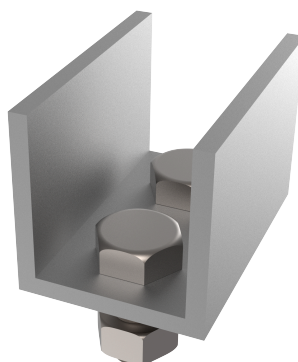

AR TOPE U

Produkt

Beschreibung

- Bestandteil der ALURAIL-Rettungsleine.
- Seine Hauptaufgabe besteht darin, das unbeabsichtigte Verlassen der Strecke durch den Wagen zu verhindern.

Standard

EN 795 Typ D

EIGENSCHAFTEN

Allgemeine Merkmale

Referenz	203509700010
Material	Eloxiertes Aluminium AlMgSi 0,5
Gewicht	0,25 kg
Abmessungen	40x40x60 mm