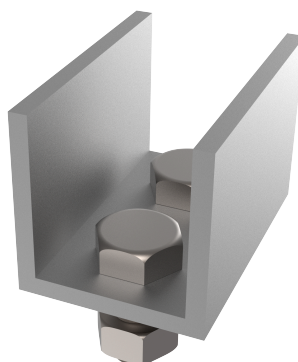

Product

Description

- Component of the ALURAIL lifeline.
- Its main task is to prevent the trolley from unintentionally leaving the ends of the line.

Standard

EN 795 Type D

CHARACTERISTICS

General characteristics

Termék

Leírás

- Az ALURAIL életrajz eleme.
- Fő feladata, hogy megakadályozza, hogy a kocsí akaratlanul elhagyja a vonal végét.

Standard

EN 795 D típus

JELLEMZŐK

Általános jellemzők

Hivatkozás	203509700010
Anyag	Eloxált alumínium AlMgSi 0,5
Súly	0,25 kg
Méret	40x40x60 mm