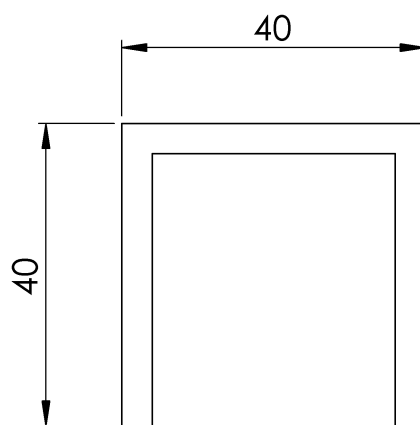

ПЛАНОВЕ

Задайте