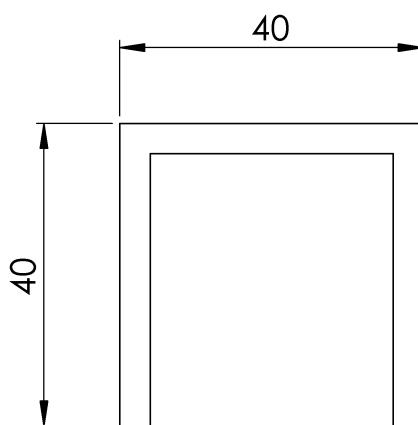

Standard

EN 795 Type D

EGENSKAPER

Generelle egenskaper

Referanse	203509700010
Materiale	Anodisert aluminium AlMgSi 0,5
Vekt	0,25 kg
Dimensjoner	40x40x60 mm

PLANER

Sett

AR TOPE U