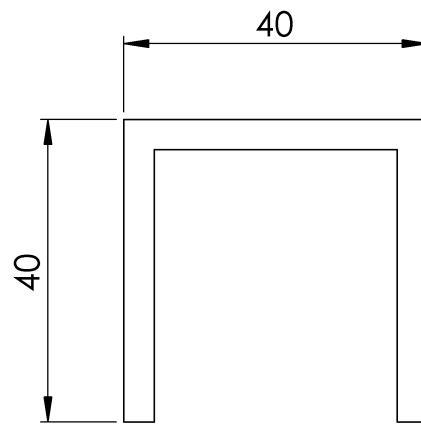

TERVEK

Állítsa be a