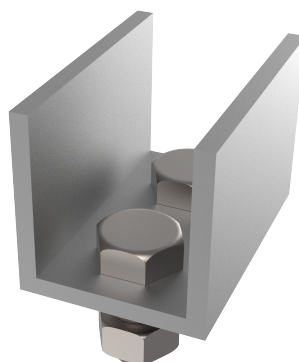

CARACTERÍSTICAS

Características gerais

Referência	203509700010
Material	Alumínio anodizado AlMgSi 0,5
Peso	0,25 kg
Dimensões	40x40x60 mm

PLANOS

Conjunto

AR TOPE U

Продукт

Описание