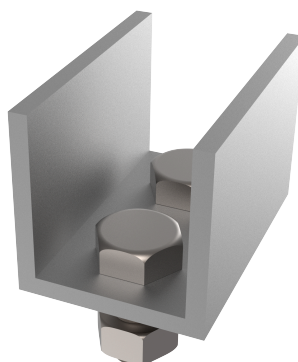

CHARAKTERISTIKOS

Bendrosios savybės	Nurodymai	203509700010
	Medžiaga	Anoduoto aliuminio AlMgSi 0,5
	Svoris	0,25 kg
	Matmenys	40x40x60 mm

PLANAI

Nustatyti

AR TOPE U

Produkt

Beskrivelse

- Komponent i ALURAIL-livlinen.
- Hovedoppgaven er å forhindre at vognen utilsiktet forlater endene av linjen.