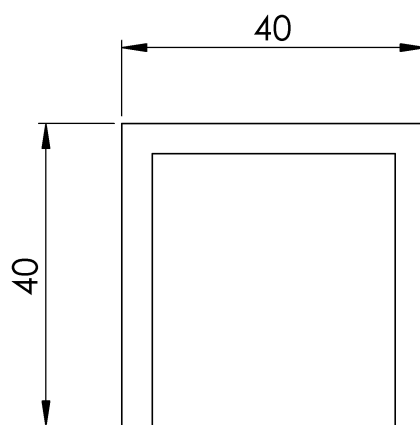

PLÁNY

Nastavenie