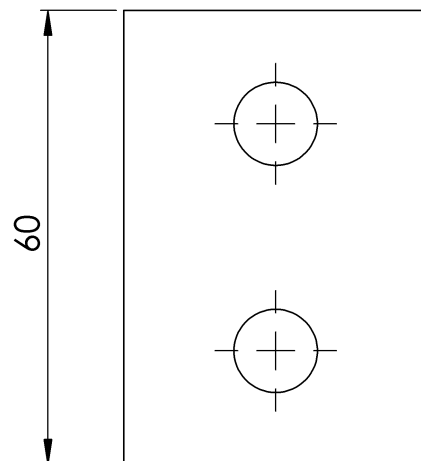

TERVEK

Állítsa be a