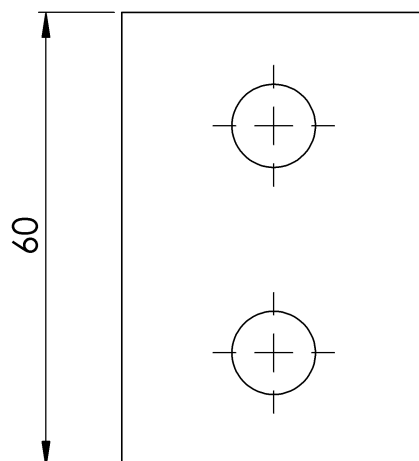

PLANER

Ställ in