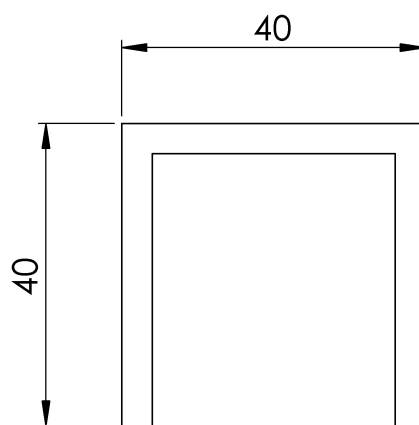

EGENSKAPER

Allmänna egenskaper

Reference (referens)	203509700010
Material	Anodiserat aluminium AlMgSi 0,5
Vikt	0,25 kg
Dimensioner	40x40x60 mm

PLANER

Ställ in

AR TOPE U

Produkt

Popis