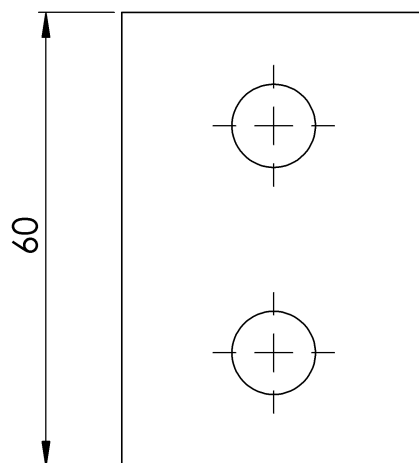

CHARAKTERISTIKOS

Bendrosios savybės	Nurodymai	203509700010
	Medžiaga	Anoduoto aliuminio AlMgSi 0,5
	Svoris	0,25 kg
	Matmenys	40x40x60 mm

PLANAI

Nustatyti

AR TOPE U

Produkt

Beskrivelse

- Komponent i ALURAIL-livlinen.
- Hovedoppgaven er å forhindre at vognen utilsiktet forlater endene av linjen.