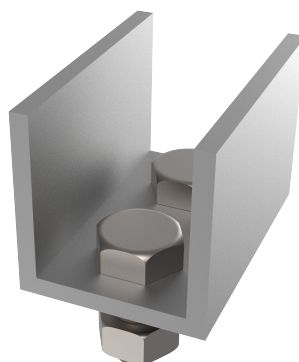

TOPE FIJO EN U - AR TOPE U

AR TOPE U

FICHA TÉCNICA

Producto

Descripción

- Componente de la línea de vida ALURAIL.
- Su principal misión es evitar que el carro salga involuntariamente por los extremos de la línea.

Norma

EN 795 Tipo D

CARACTERÍSTICAS

Características generales

Referencia	203509700010
Material	Aluminio Anodizado AlMgSi 0,5
Peso	0,25 Kg
Dimensiones	40x40x60 mm

PLANOS

Conjunto

AR TOPE U

Product

Description

- Component of the ALURAIL lifeline.
- Its main task is to prevent the trolley from unintentionally leaving the ends of the line.

Standard

EN 795 Type D

CHARACTERISTICS

General characteristics

Produto

Descrição

- Componente da linha de vida ALURAIL.
- A sua principal função é impedir que o carrinho saia involuntariamente dos extremos da linha.

Padrão

EN 795 Tipo D

CARACTERÍSTICAS

Caraterísticas gerais