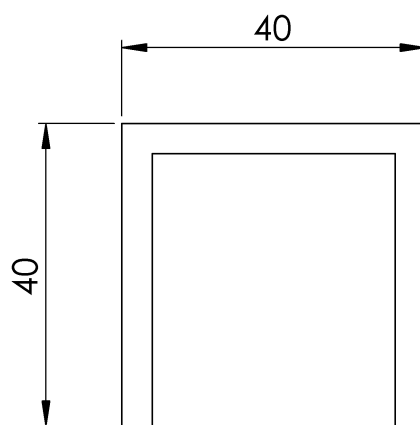

PLANOS

Conjunto