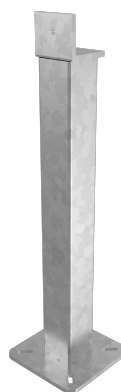

**POSTE
INTERMEDIO
GALVANIZADO DE
700MM – LF P-IN**

LF P-IN

FICHA TÉCNICA

Producto

Descripción

- Componente de la línea de vida LIFELINE 2000
- Soporte intermedio que permite la conexión entre la línea de vida y la estructura.
- Fijación mediante 4 tornillos M12 o soldadura.

Norma

EN 795 Tipo C

CARACTERÍSTICAS

Características generales

Referencia	201804400017
Material	Acero S275JR - Galvanizado
Peso	15,25 kg
Dimensiones	740x200x200 mm

PLANOS