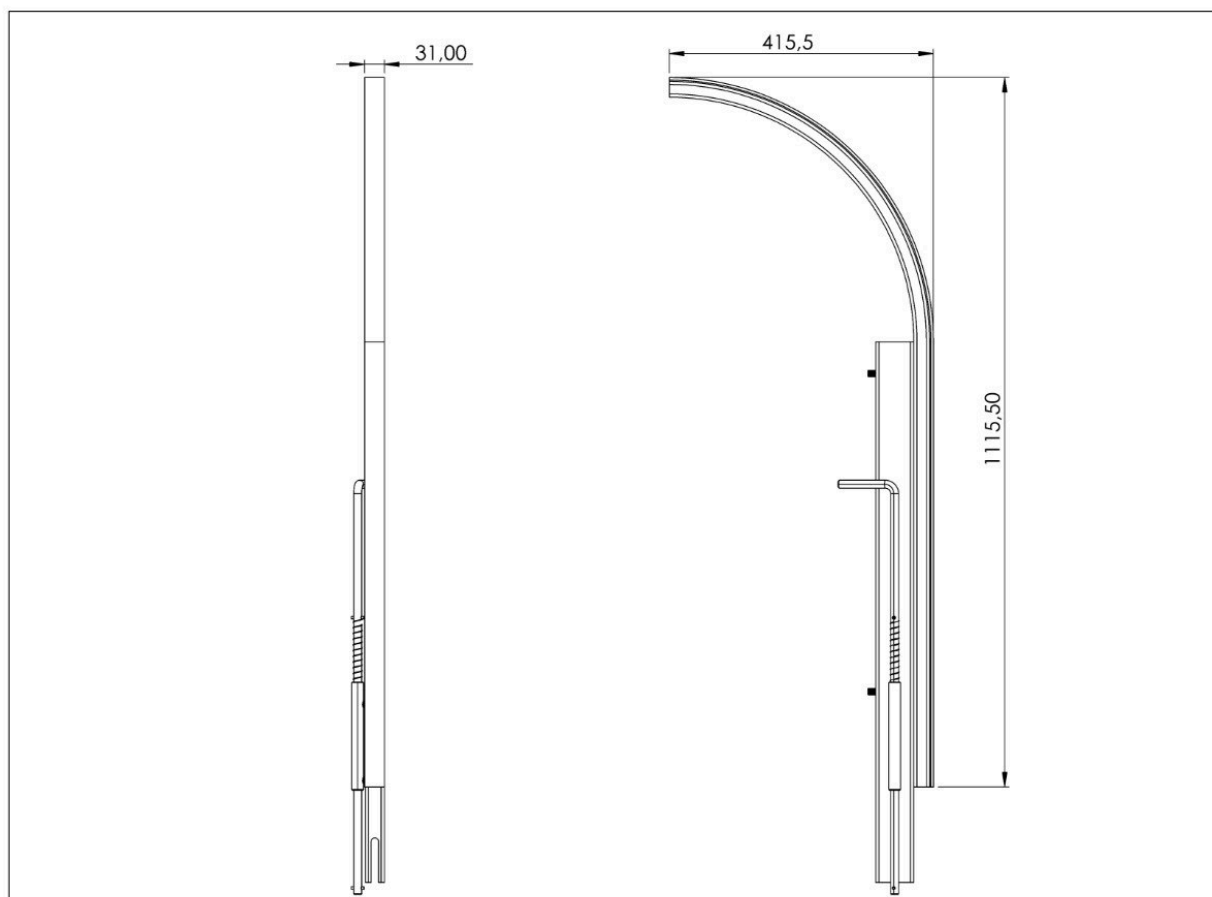

CARACTERÍSTICAS

Características gerais

Referência	203509700015
Material	Alumínio anodizado AlMgSi 0,5
Peso	4,90 kg
Dimensões	1200 mm

PLANOS

Conjunto

ARV RAIL CONFI

Продукт

Описание

CARACTERISTICI

Caracteristici generale

Referință	203509700015
Material	Aluminiu anodizat AlMgSi 0,5
Greutate	4,90 Kg
Dimensiuni	1200 mm

PLANURI

Set