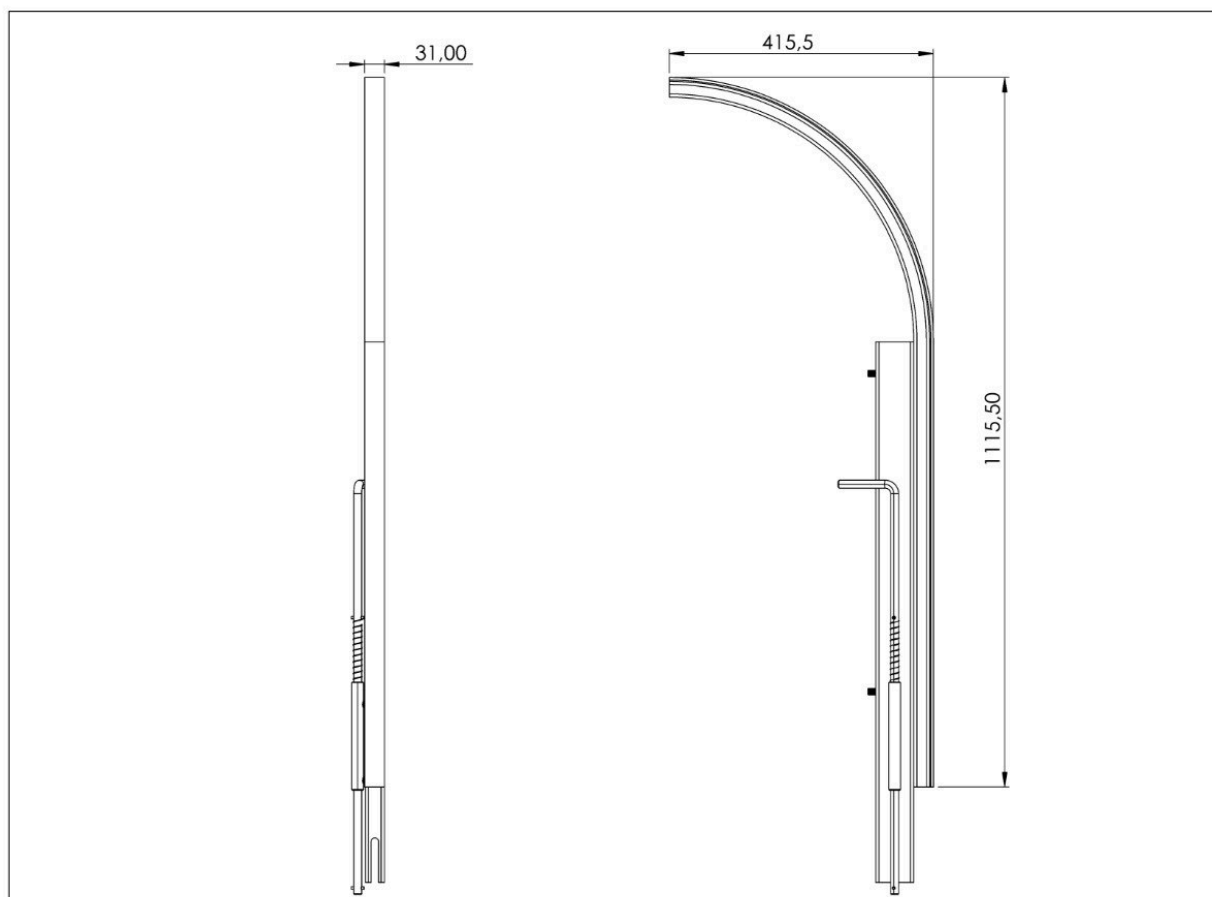

Product

Description

- Lifeline component ALURAIL V.
- Used to safely access the lifeline in confined spaces.

Standard

EN 353 - 1

CHARACTERISTICS

General characteristics

Reference	203509700015
Material	Anodised Aluminium AlMgSi 0,5
Weight	4,90 Kg
Dimensions	1200 mm

PLANS

Set

ARV FERRO CONFI

Prodotto

Descrizione

- Componente della linea di vita ALURAIL V.
- Utilizzato per accedere in sicurezza alla linea di vita in spazi ristretti.

Standard

IT 353 - 1

CARATTERISTICHE

Caratteristiche generali

Riferimento	203509700015
Materiale	Alluminio anodizzato AlMgSi 0,5
Peso	4,90 Kg
Dimensioni	1200 mm

PIANI

Set

ARV FERROVIA CONFI

Produto

Descrição

- Componente da linha de vida ALURAIL V.
- Utilizado para aceder com segurança à linha de vida em espaços confinados.

Padrão

PT 353 - 1

CARACTERÍSTICAS

Caraterísticas gerais

Referência	203509700015
Material	Alumínio anodizado AlMgSi 0,5
Peso	4,90 kg
Dimensões	1200 mm