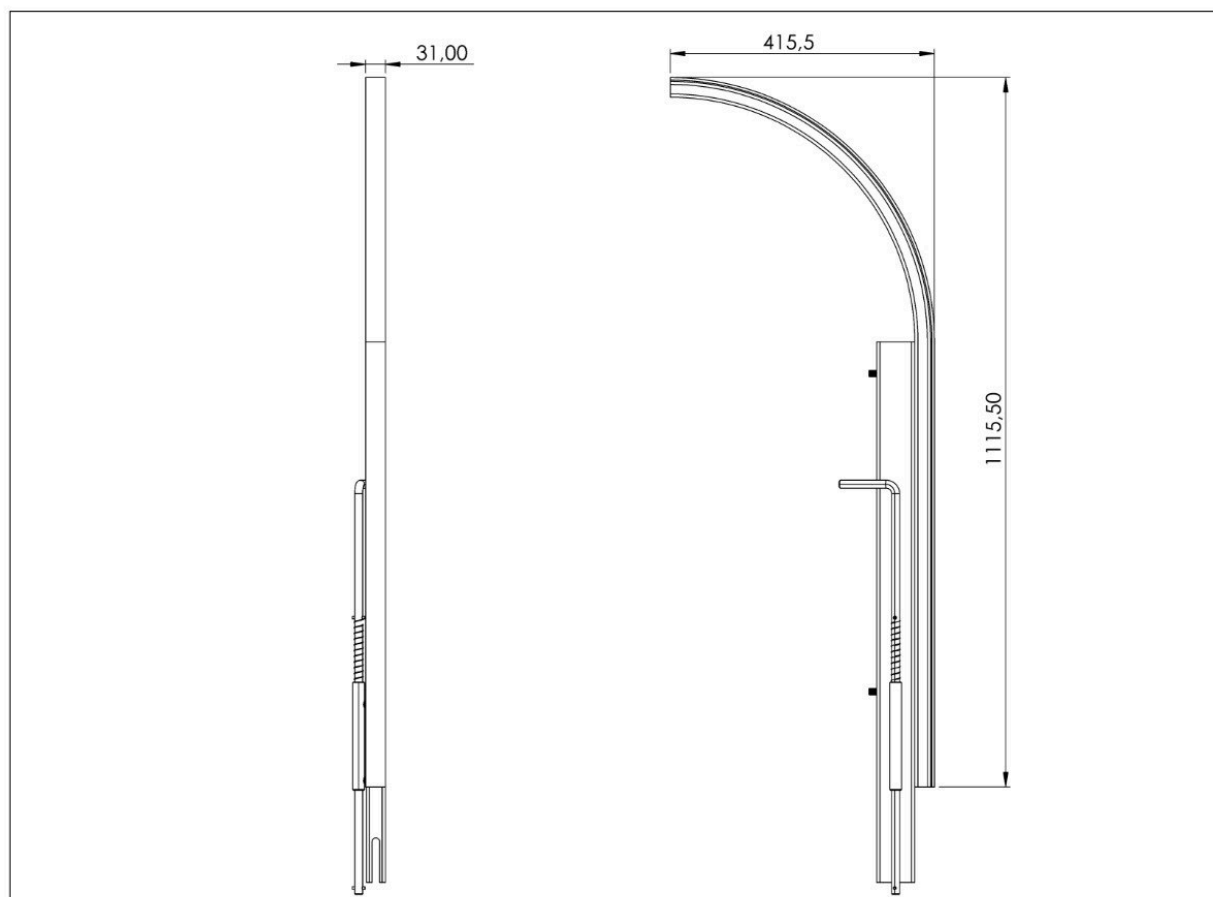

- Componente da linha de vida ALURAIL V.
- Utilizado para aceder com segurança à linha de vida em espaços confinados.

Padrão

PT 353 - 1

CARACTERÍSTICAS

Caraterísticas gerais

Referência	203509700015
Material	Alumínio anodizado AlMgSi 0,5
Peso	4,90 kg
Dimensões	1200 mm

PLANOS

Conjunto

ARV RAIL CONFI

Produit

Description

- Composant de la ligne de vie ALURAIL V.
- Utilisé pour accéder en toute sécurité à la ligne de vie dans les espaces confinés.

Standard

EN 353 - 1

CARACTÉRISTIQUES

Caractéristiques générales

Référence	203509700015
Matériel	Aluminium anodisé AlMgSi 0,5
Poids	4,90 Kg
Dimensions	1200 mm

PLANS

Set (jeu de m

ARV RAIL CONFI

Produkt

Beschreibung

- Lifeline-Bauteil ALURAIL V.
- Dient dem sicheren Zugang zur Rettungsleine in beengten Räumen.

Standard

DE 353 - 1

EIGENSCHAFTEN

Allgemeine Merkmale

Referenz	203509700015
Material	Eloxiertes Aluminium AlMgSi 0,5
Gewicht	4,90 kg
Abmessungen	1200 mm