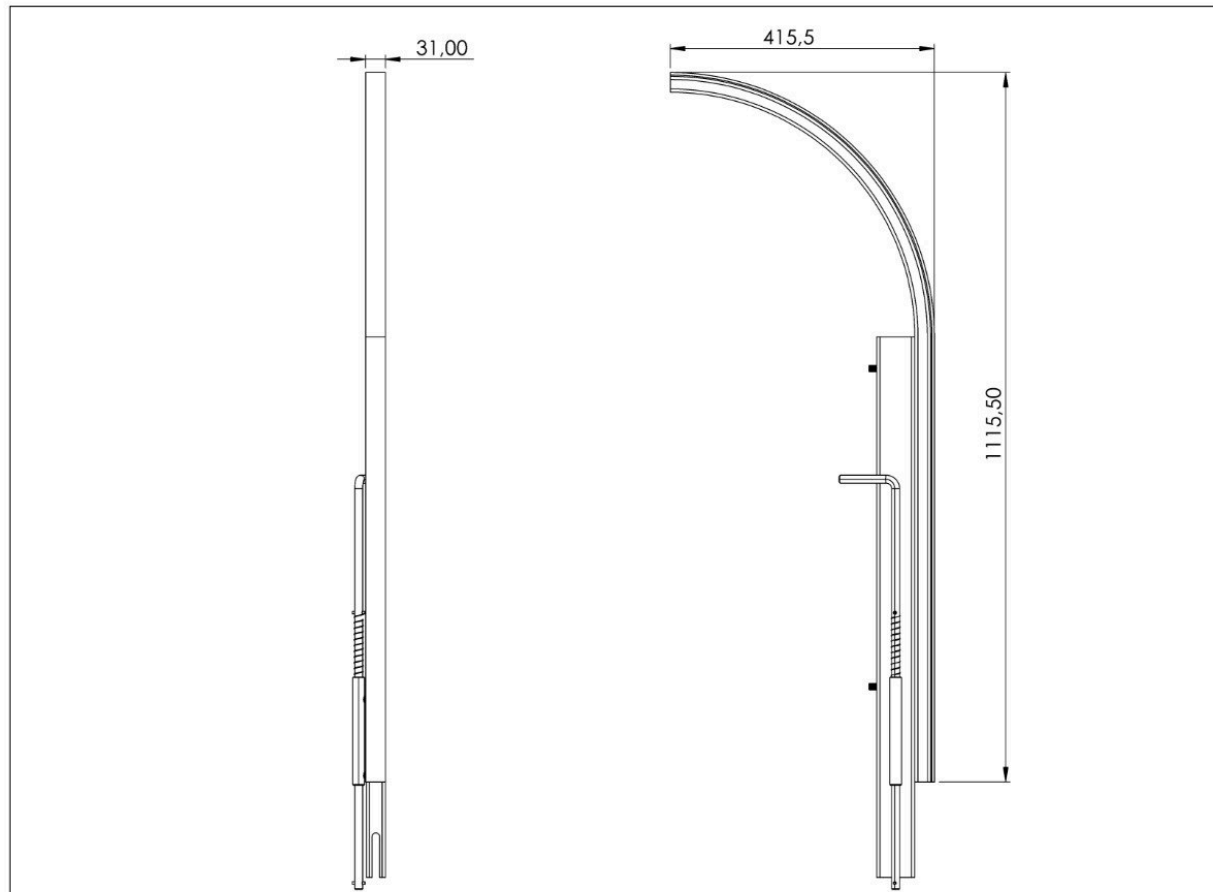

TERVEK

Állítsa be a