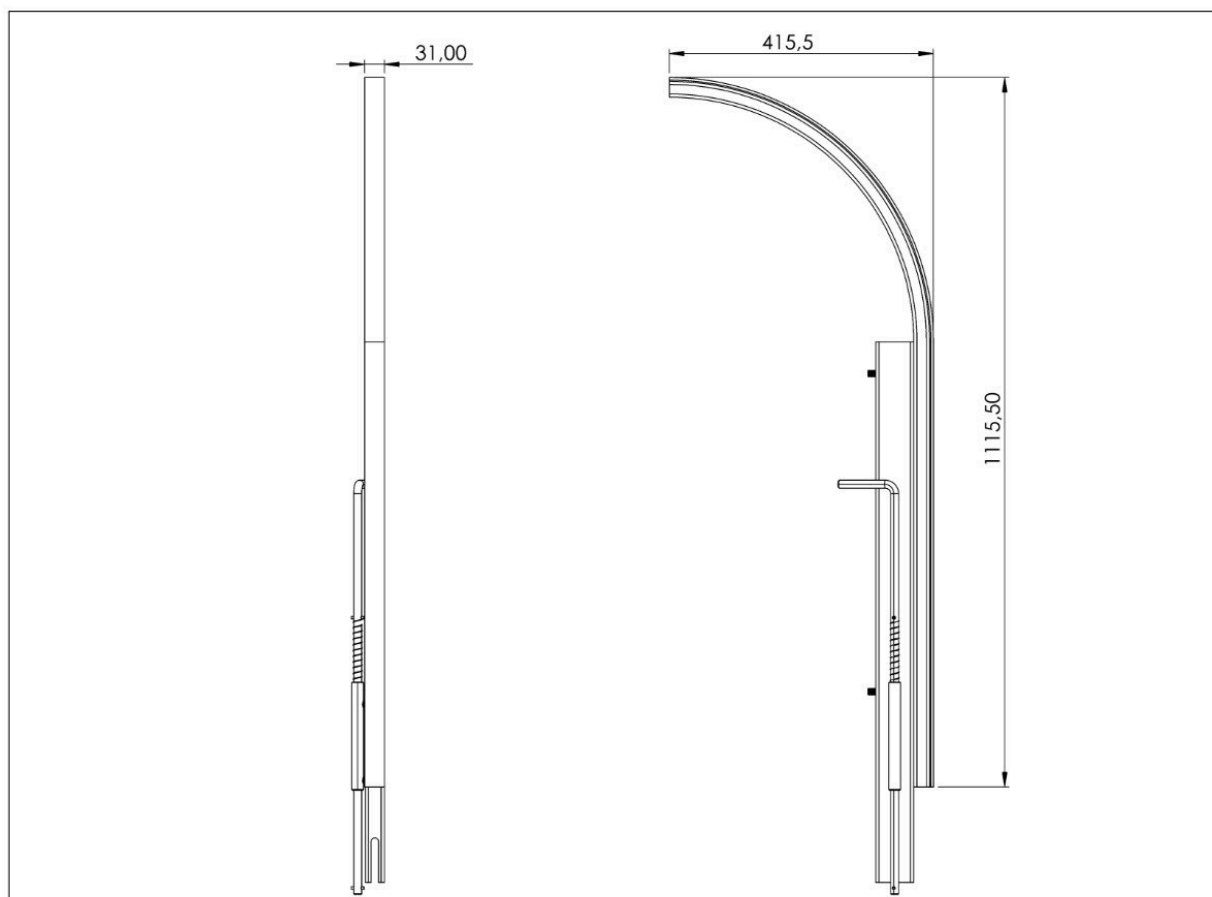

PLANOS

Conjunto