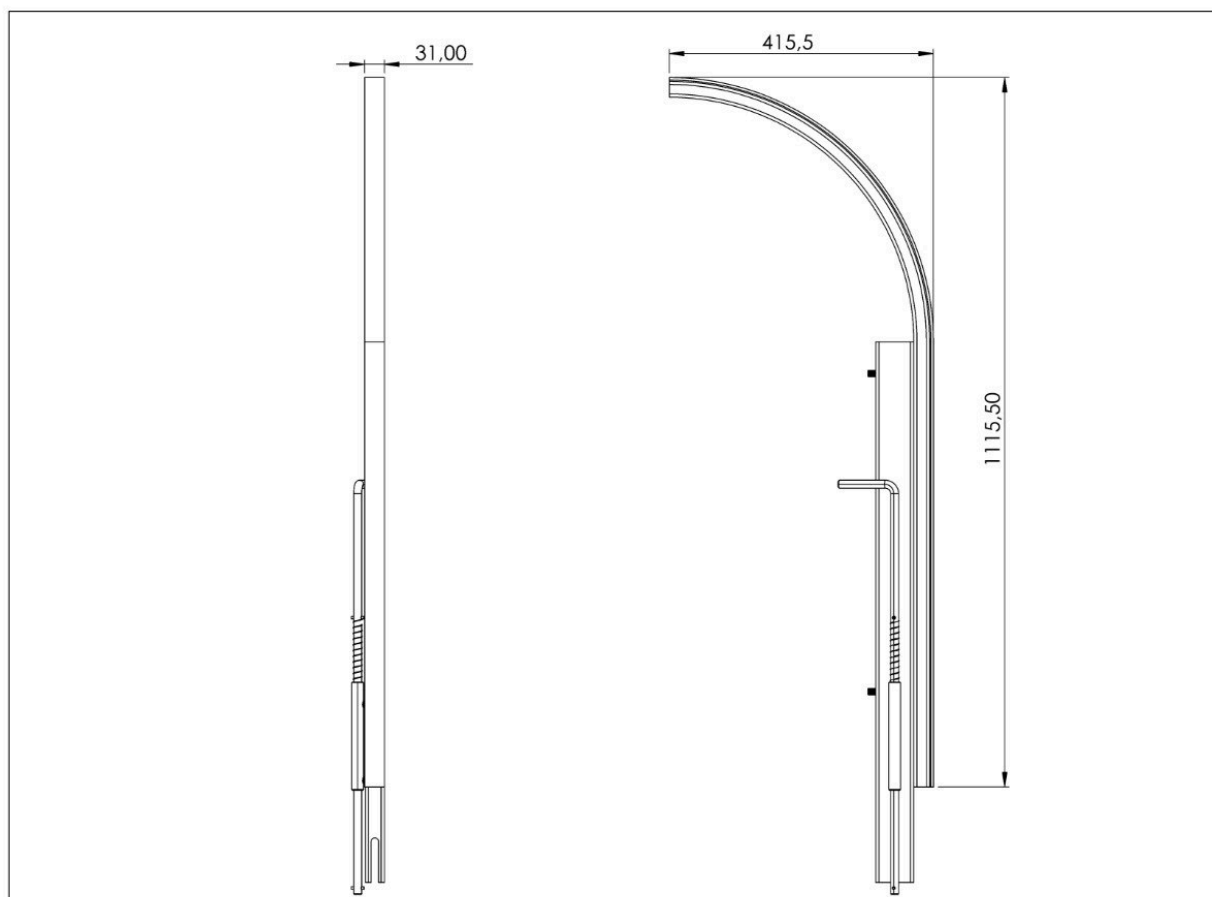

PLANER

Ställ in