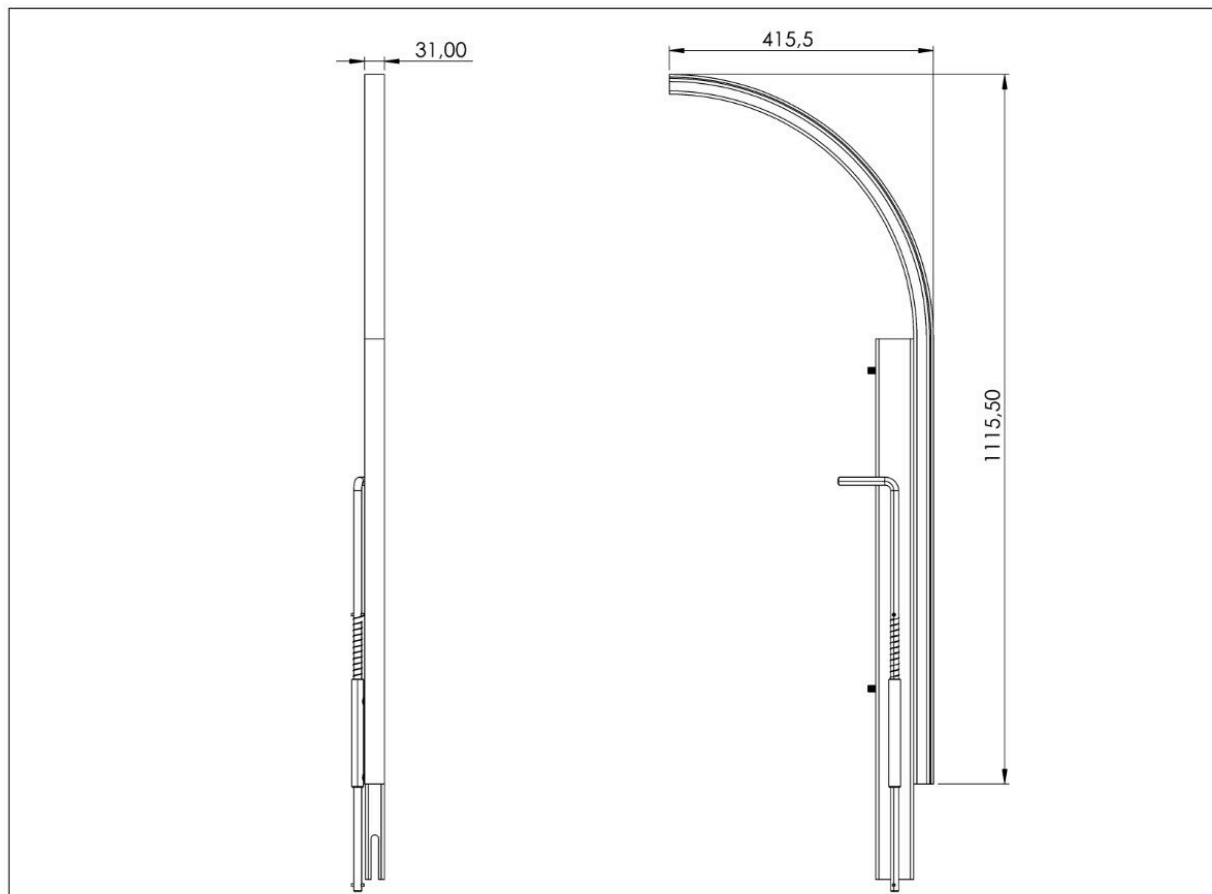

Norma

EN 353 - 1

CARACTERÍSTICAS

Características generales

Referencia	203509700015
Material	Aluminio Anodizado AlMgSi 0,5
Peso	4,90 Kg
Dimensiones	1200 mm

PLANOS

Conjunto

ARV RAIL CONFI

Product

Description

- Lifeline component ALURAIL V.
- Used to safely access the lifeline in confined spaces.

Standard

EN 353 - 1

CHARACTERISTICS

General characteristics

Reference	203509700015
Material	Anodised Aluminium AlMgSi 0,5
Weight	4,90 Kg
Dimensions	1200 mm

PLANS

Set

ARV FERRO CONFI

Prodotto

Descrizione

- Componente della linea di vita ALURAIL V.
- Utilizzato per accedere in sicurezza alla linea di vita in spazi ristretti.

Standard

IT 353 - 1

- Componente da linha de vida ALURAIL V.
- Utilizado para aceder com segurança à linha de vida em espaços confinados.

Padrão

PT 353 - 1

CARACTERÍSTICAS

Caraterísticas gerais

Referência	203509700015
Material	Alumínio anodizado AlMgSi 0,5
Peso	4,90 kg
Dimensões	1200 mm