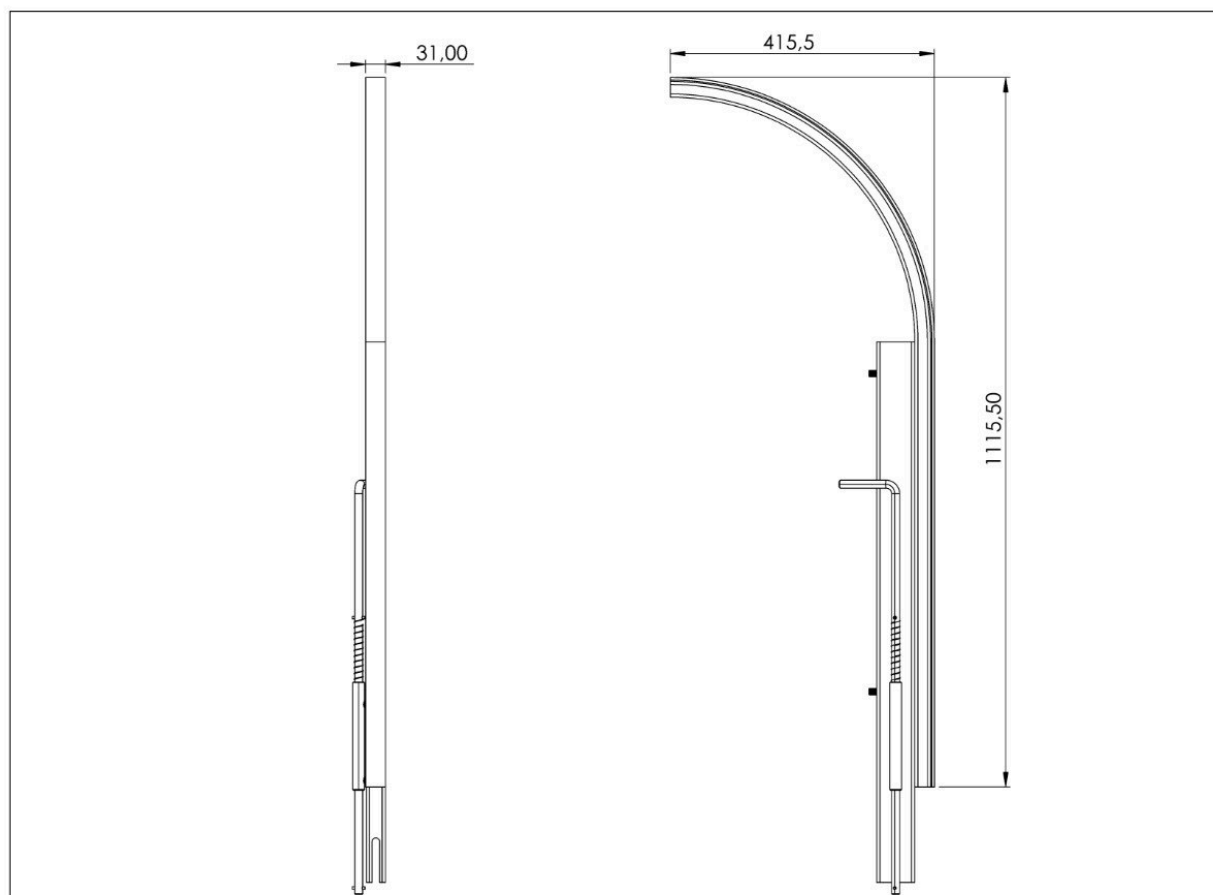

PLÁNY

Nastavenie