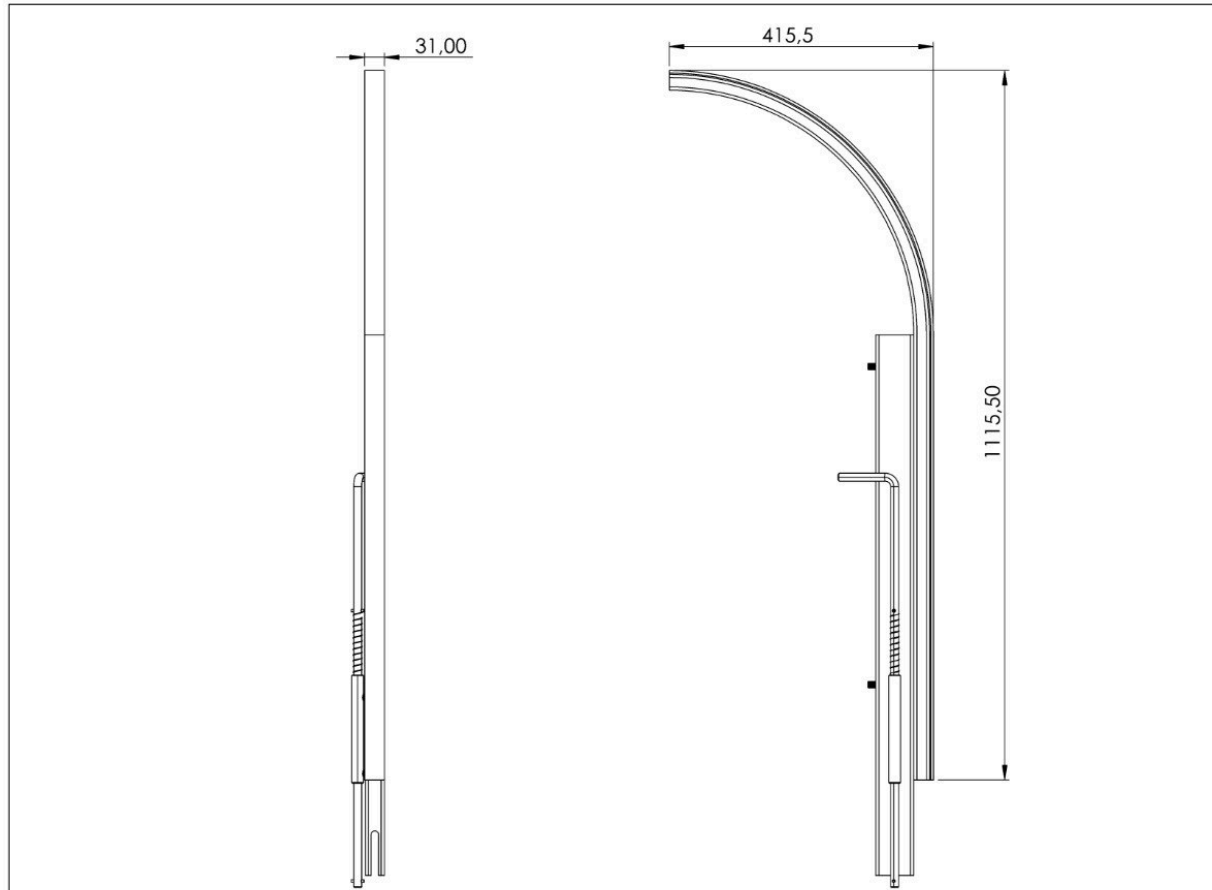

PLANY

Zestaw