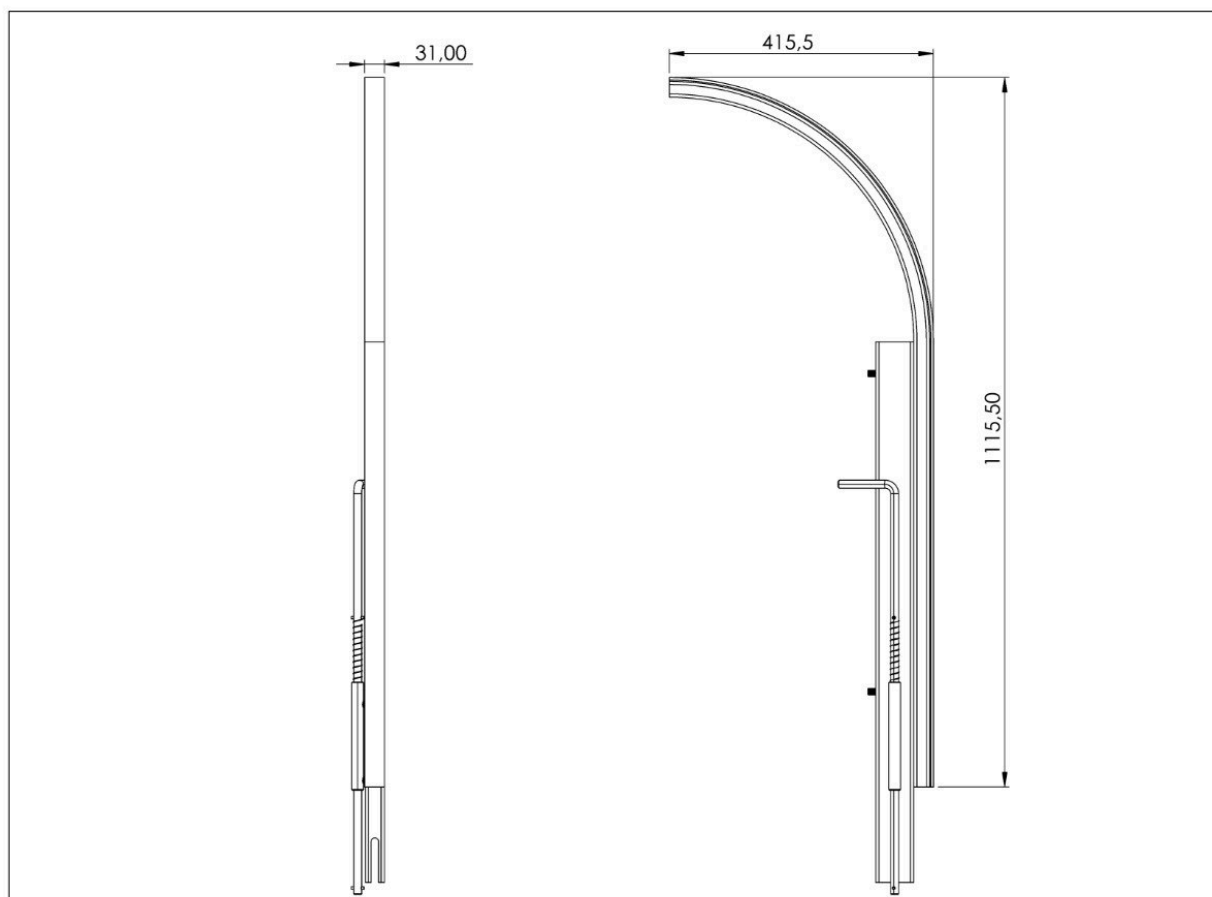

PLANEN

Satz