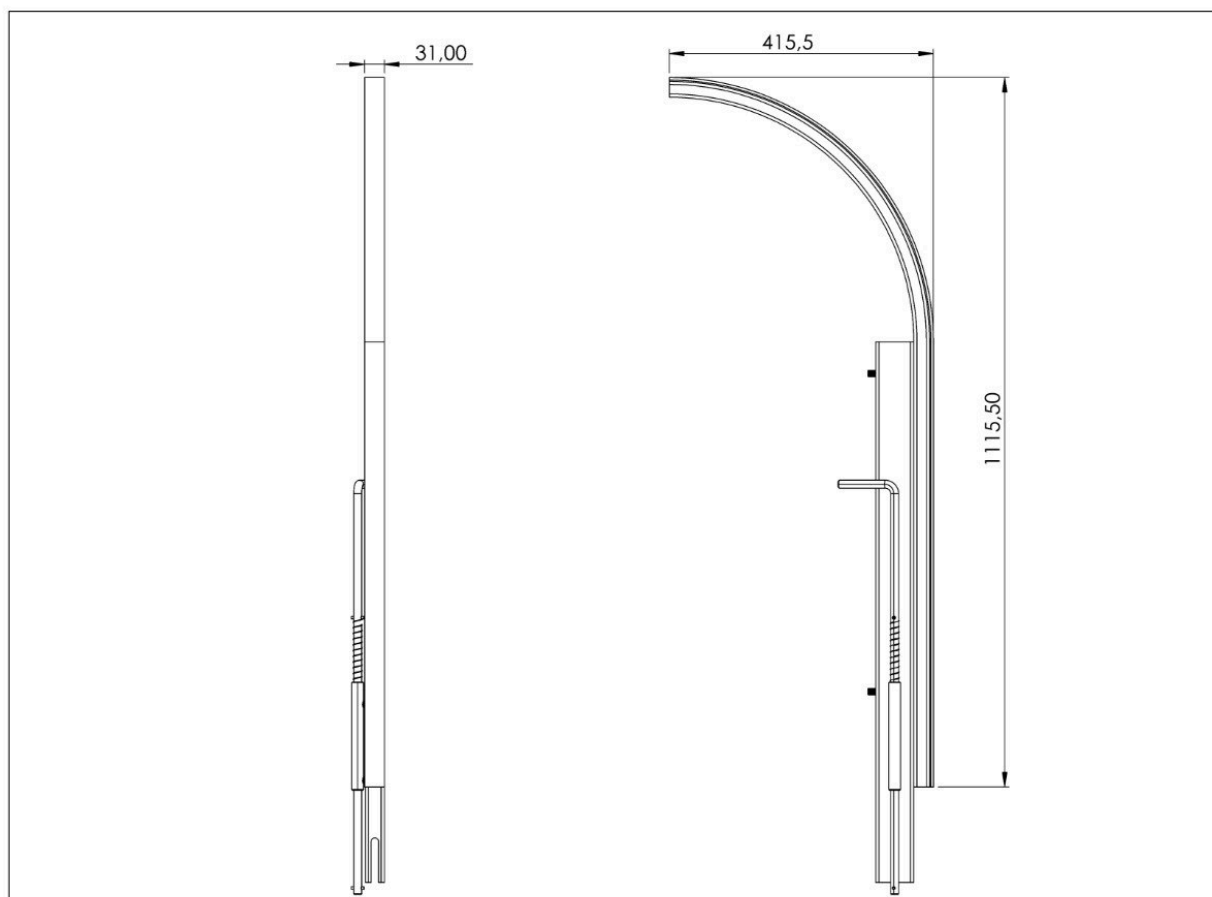

PLANER

Sett