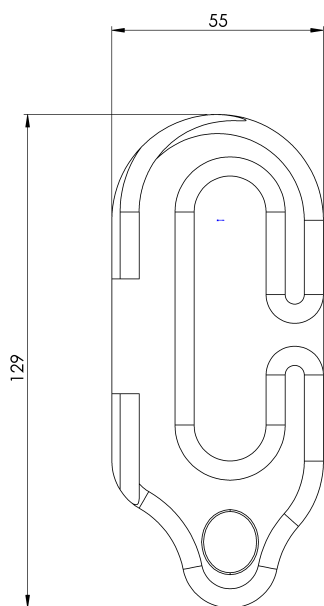

CARRO FIJO – LF CONNECT F

LF CONNECT F

FICHA TÉCNICA

Producto

Descripción

- Componente de la línea de vida LIFELINE 2000
- Su principal misión es circular por la totalidad de la línea de vida sin desconectarse en ningún momento.
- Una vez introducido en la línea de vida no es posible su extracción.

Norma

EN 795 Tipo C

CARACTERÍSTICAS

Características generales

Referencia	201804400005
Material	Acero Inox 316
Peso	0,457 kg
Dimensiones	129x55x15 mm

PLANOS

LF CONNECT F

Product

Standard

EN 795 Type C

CHARACTERISTICS

General characteristics

Reference	201804400005
Material	316 Stainless Steel
Weight	0,457 kg
Dimensions	129x55x15 mm

PLANS

LF COLLEGAMENTO F

Prodotto

Standard

EN 795 Tipo C

CARATTERISTICHE

Caratteristiche generali

Riferimento	201804400005
Materiale	Acciaio inox 316
Peso	0,457 kg
Dimensioni	129x55x15 mm

PIANI

LF CONNECT F

Produto