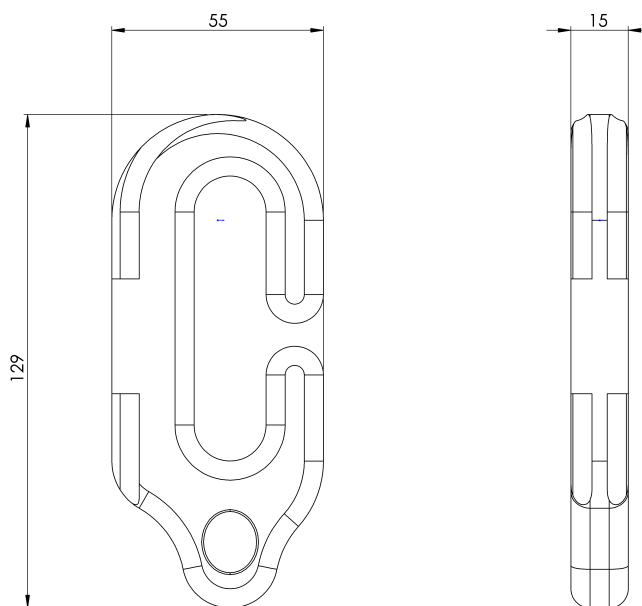

Norma

EN 795 Tipo C

CARACTERÍSTICAS

Características generales

Referencia	201804400005
Material	Acero Inox 316
Peso	0,457 kg
Dimensiones	129x55x15 mm

PLANOS

LF CONNECT F

Product

Standard

EN 795 Tipo C

CARATTERISTICHE

Caratteristiche generali

Riferimento	201804400005
Materiale	Acciaio inox 316
Peso	0,457 kg
Dimensioni	129x55x15 mm

PIANI

LF CONNECT F

Produto

Padrão

EN 795 Tipo C

CARACTERÍSTICAS

Caraterísticas gerais

Referência	201804400005
Material	Aço inoxidável 316
Peso	0,457 kg
Dimensões	129x55x15 mm

PLANOS

Conjunto

LF CONNECT F

Standard

EN 795 Type C

CARACTÉRISTIQUES

Caractéristiques générales

Référence	201804400005
Matériel	Acier inoxydable 316
Poids	0,457 kg
Dimensions	129x55x15 mm

PLANS

Set (jeu de mots)

LF CONNECT F