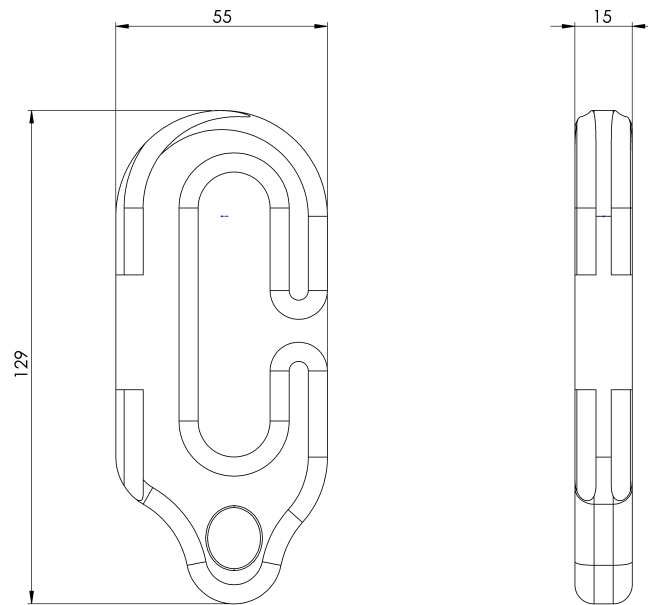

Norma

EN 795 Tipo C

CARACTERÍSTICAS

Características generales

Referencia	201804400005
Material	Acero Inox 316
Peso	0,457 kg
Dimensiones	129x55x15 mm

PLANOS

LF CONNECT F

Product

Standard

EN 795 Tipo C

CARATTERISTICHE

Caratteristiche generali

Riferimento	201804400005
Materiale	Acciaio inox 316
Peso	0,457 kg
Dimensioni	129x55x15 mm

PIANI

LF CONNECT F

Produto

EN 795 C típus

JELLEMZŐK

Általános jellemzők

Hivatkozás	201804400005
Anyag	316 rozsdamentes acél
Súly	0,457 kg
Méret	129x55x15 mm

TERVEK

Állítsa be a

LF CONNECT F

Produto