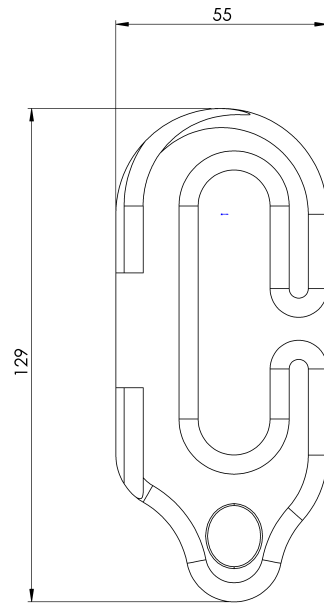

Standard

EN 795 Typ C

EIGENSCHAFTEN

Allgemeine Merkmale

Referenz	201804400005
Material	Edelstahl 316
Gewicht	0,457 kg
Abmessungen	129x55x15 mm

PLANEN

Einstellung

LF CONNECT F

Standard

EN 795 Typ C

CHARAKTERYSTYKA

Ogólna charakterystyka

Odniesienie	201804400005
Material	Stal nierdzewna 316
Waga	0,457 kg
Wymiary	129x55x15 mm

PLANY

LF CONNECT F

Termék