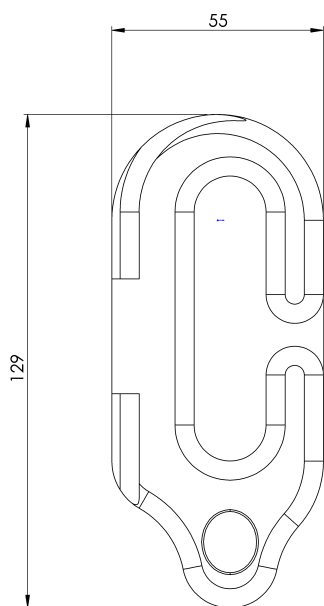

EN 795 Typ C

CHARAKTERISTIKA

Všeobecná charakteristika

Referencia	201804400005
Materiál	Nerezová oceľ 316
Hmotnosť	0,457 kg
Rozmery	129x55x15 mm

PLÁNY

Nastavenie

LF CONNECT F

Produktas

EN 795 C tipas

CHARAKTERISTIKOS

Bendrosios savybės	Nurodymai	201804400005
	Medžiaga	316 nerūdijantis plienas
	Svoris	0,457 kg
	Matmenys	129x55x15 mm

PLANAI

Nustatyti

LF CONNECT F

Produkt

Beskrivelse

- LIFELINE 2000 Lifeline-komponent
- Hovedoppgaven er å sirkulere langs hele livslinjen uten å koble fra på noe tidspunkt.
- Når den først er satt inn i livlinen, er det ikke mulig å ta den ut igjen.

Standard

EN 795 Type C

EGENSKAPER

Generelle egenskaper

Referanse	201804400005
Materiale	316 rustfritt stål
Vekt	0,457 kg
Dimensjoner	129x55x15 mm

PLANER

LF CONNECT F

Produs

Descriere