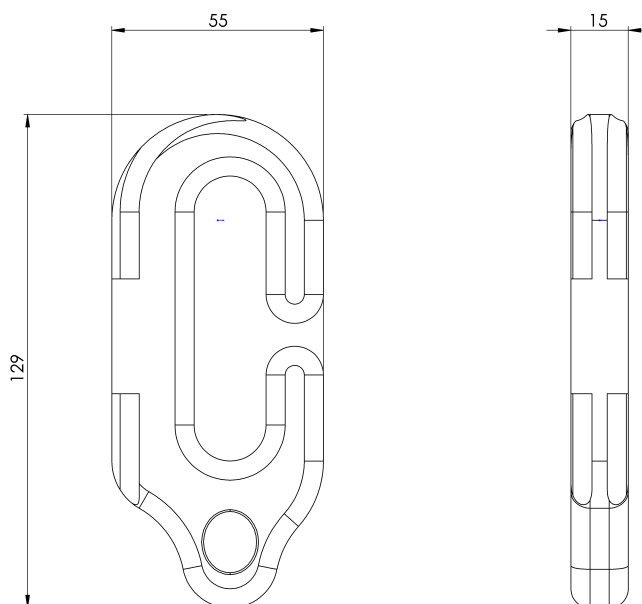

EN 795 Typ C

CHARAKTERISTIKA

Všeobecná charakteristika

Referencia	201804400005
Materiál	Nerezová oceľ 316
Hmotnosť	0,457 kg
Rozmery	129x55x15 mm

PLÁNY

Nastavenie

LF CONNECT F

Produktas