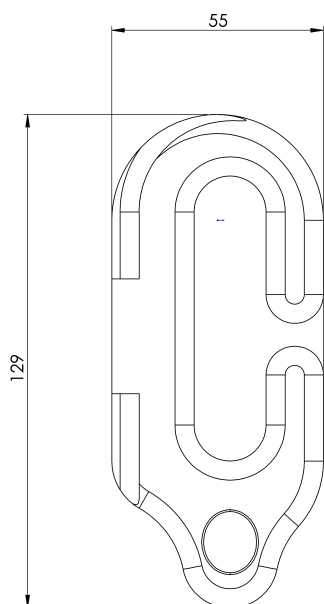

Padrão

EN 795 Tipo C

CARACTERÍSTICAS

Características gerais

Referência	201804400005
Material	Aço inoxidável 316
Peso	0,457 kg
Dimensões	129x55x15 mm

PLANOS

LF CONNECT F

Продукт

Стандартен

EN 795 Тип C

ХАРАКТЕРИСТИКИ

Общи характеристики

Справка	201804400005
Материал	316 неръждаема стомана
Тегло	0,457 кг
Размери	129x55x15 мм

ПЛАНОВЕ

Задайте

LF CONNECT F