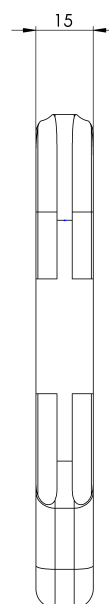

CARRO FIJO – LF CONNECT F

LF CONNECT F

FICHA TÉCNICA

Producto

Descripción

- Componente de la línea de vida LIFELINE 2000
- Su principal misión es circular por la totalidad de la línea de vida sin desconectarse en ningún momento.
- Una vez introducido en la línea de vida no es posible su extracción.

Norma

EN 795 Tipo C

CARACTERÍSTICAS

Características generales

Referencia	201804400005
Material	Acero Inox 316
Peso	0,457 kg
Dimensiones	129x55x15 mm

PLANOS

LF CONNECT F

Product

Padrão

EN 795 Tipo C

CARACTERÍSTICAS

Características gerais

Referência	201804400005
Material	Aço inoxidável 316
Peso	0,457 kg
Dimensões	129x55x15 mm

PLANOS

LF CONNECT F

Продукт