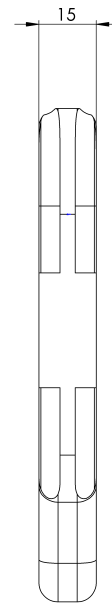

CARRO FIJO – LF CONNECT F

LF CONNECT F

FICHA TÉCNICA

Producto

Descripción

- Componente de la línea de vida LIFELINE 2000
- Su principal misión es circular por la totalidad de la línea de vida sin desconectarse en ningún momento.
- Una vez introducido en la línea de vida no es posible su extracción.

Norma

EN 795 Tipo C

CARACTERÍSTICAS

Características generales

Referencia	201804400005
Material	Acero Inox 316
Peso	0,457 kg
Dimensiones	129x55x15 mm

PLANOS

LF CONNECT F

Product

Standard

EN 795 Typ C

EIGENSCHAFTEN

Allgemeine Merkmale

Referenz	201804400005
Material	Edelstahl 316
Gewicht	0,457 kg
Abmessungen	129x55x15 mm

PLANEN

Einstellung

LF CONNECT F

Standard

EN 795 Typ C

CHARAKTERYSTYKA

Ogólna charakterystyka

Odniesienie	201804400005
Material	Stal nierdzewna 316
Waga	0,457 kg
Wymiary	129x55x15 mm

PLANY

LF CONNECT F

Termék