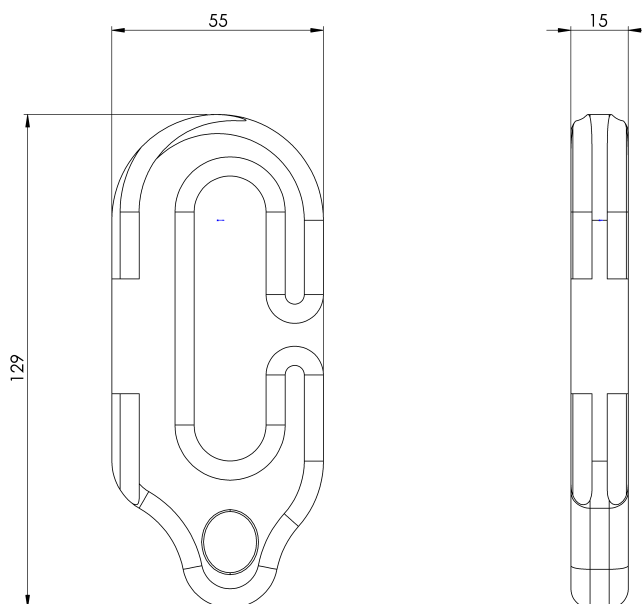

Стандартен

EN 795 Тип C

ХАРАКТЕРИСТИКИ

Общи характеристики

Справка	201804400005
Материал	316 неръждаема стомана
Тегло	0,457 кг
Размери	129x55x15 мм

ПЛАНОВЕ

Задайте

LF CONNECT F