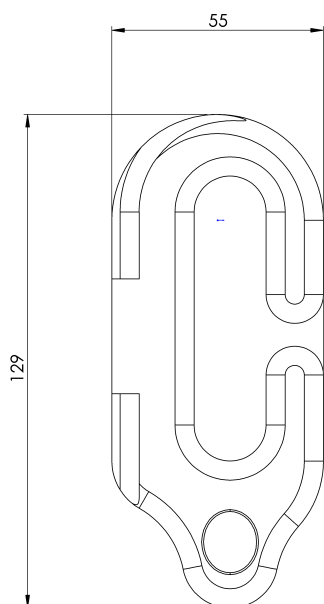

Norma

EN 795 Tipo C

CARACTERÍSTICAS

Características generales

Referencia	201804400005
Material	Acero Inox 316
Peso	0,457 kg
Dimensiones	129x55x15 mm

PLANOS

LF CONNECT F

Product

Descrizione

- LIFELINE 2000 Componente della linea di vita
- La sua missione principale è quella di circolare lungo l'intera linea di vita senza disconnettersi in alcun momento.
- Una volta inserito nella linea di vita, non è possibile rimuoverlo.

Standard

EN 795 Tipo C

CARATTERISTICHE

Caratteristiche generali

Riferimento	201804400005
Materiale	Acciaio inox 316
Peso	0,457 kg
Dimensioni	129x55x15 mm

PIANI

LF CONNECT F

Produto

Padrão

EN 795 Tipo C

CARACTERÍSTICAS

Caraterísticas gerais

Referência	201804400005
Material	Aço inoxidável 316
Peso	0,457 kg
Dimensões	129x55x15 mm

PLANOS

Conjunto

LF CONNECT F