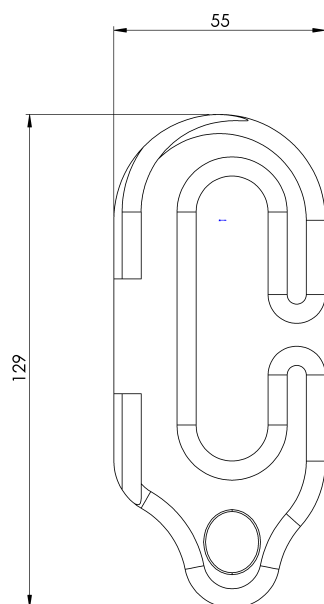

EN 795 C tipas

CHARAKTERISTIKOS

Bendrosios savybės	Nurodymai	201804400005
	Medžiaga	316 nerūdijantis plienas
	Svoris	0,457 kg
	Matmenys	129x55x15 mm

PLANAI

Nustatyti

LF CONNECT F

Produkt

Beskrivelse

EN 795 Type C

EGENSKAPER

Generelle egenskaper

Referanse	201804400005
Materiale	316 rustfritt stål
Vekt	0,457 kg
Dimensjoner	129x55x15 mm

PLANER

LF CONNECT F

Produs

Descriere