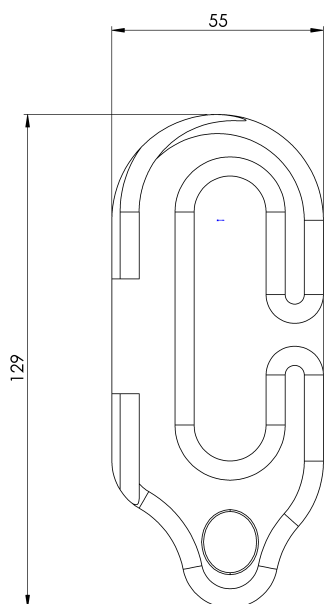

CARRO FIJO – LF CONNECT F

LF CONNECT F

FICHA TÉCNICA

Producto

Descripción

- Componente de la línea de vida LIFELINE 2000
- Su principal misión es circular por la totalidad de la línea de vida sin desconectarse en ningún momento.
- Una vez introducido en la línea de vida no es posible su extracción.

Norma

EN 795 Tipo C

CARACTERÍSTICAS

Características generales

Referencia	201804400005
Material	Acero Inox 316
Peso	0,457 kg
Dimensiones	129x55x15 mm

PLANOS

LF CONNECT F

Product

Standard

EN 795 Type C

CHARACTERISTICS

General characteristics

Reference	201804400005
Material	316 Stainless Steel
Weight	0,457 kg
Dimensions	129x55x15 mm

PLANS

LF COLLEGAMENTO F

Prodotto

Standard

EN 795 Tipo C

CARATTERISTICHE

Caratteristiche generali

Riferimento	201804400005
Materiale	Acciaio inox 316
Peso	0,457 kg
Dimensioni	129x55x15 mm

PIANI

LF CONNECT F

Produto