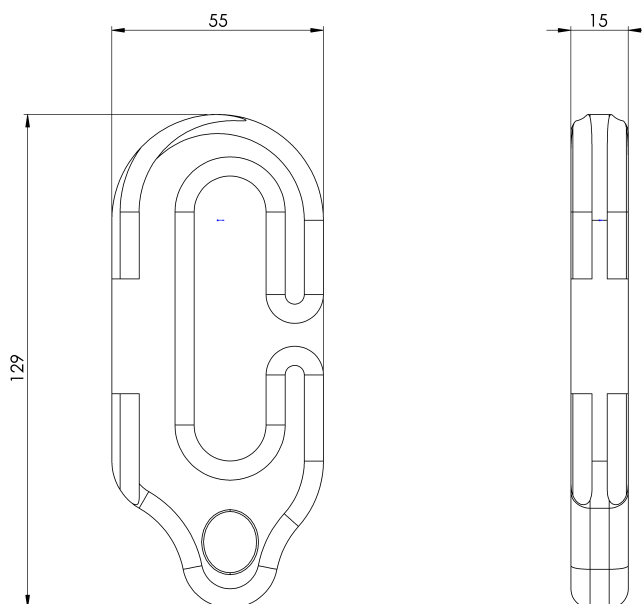

PLANAI

Nustatyti