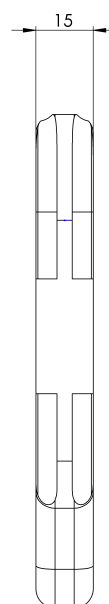

CARRO FIJO – LF CONNECT F

LF CONNECT F

FICHA TÉCNICA

Producto

Descripción

- Componente de la línea de vida LIFELINE 2000
- Su principal misión es circular por la totalidad de la línea de vida sin desconectarse en ningún momento.
- Una vez introducido en la línea de vida no es posible su extracción.

Norma

EN 795 Tipo C

CARACTERÍSTICAS

Características generales

Referencia	201804400005
Material	Acero Inox 316
Peso	0,457 kg
Dimensiones	129x55x15 mm

PLANOS

LF CONNECT F

Product

Standard

EN 795 Type C

CHARACTERISTICS

General characteristics

Reference	201804400005
Material	316 Stainless Steel
Weight	0,457 kg
Dimensions	129x55x15 mm

PLANS

LF COLLEGAMENTO F

Prodotto

Standard

EN 795 Tipo C

CARATTERISTICHE

Caratteristiche generali

Riferimento	201804400005
Materiale	Acciaio inox 316
Peso	0,457 kg
Dimensioni	129x55x15 mm

PIANI

LF CONNECT F

Produto