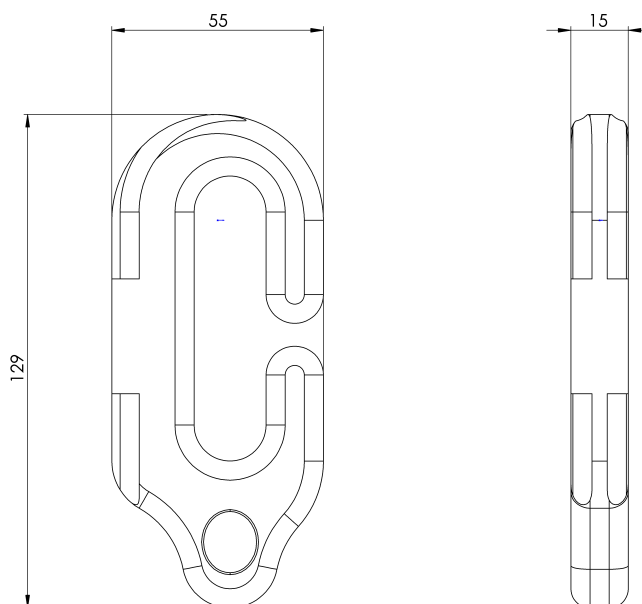

Norma

EN 795 Tipo C

CARACTERÍSTICAS

Características generales

Referencia	201804400005
Material	Acero Inox 316
Peso	0,457 kg
Dimensiones	129x55x15 mm

PLANOS

LF CONNECT F

Product

Standard

EN 795 Tipo C

CARATTERISTICHE

Caratteristiche generali

Riferimento	201804400005
Materiale	Acciaio inox 316
Peso	0,457 kg
Dimensioni	129x55x15 mm

PIANI

LF CONNECT F

Produto

Standard

EN 795 Type C

CARACTÉRISTIQUES

Caractéristiques générales

Référence	201804400005
Matériel	Acier inoxydable 316
Poids	0,457 kg
Dimensions	129x55x15 mm

PLANS

Set (jeu de mots)

LF CONNECT F

Standard

EN 795 Typ C

EIGENSCHAFTEN

Allgemeine Merkmale

Referenz	201804400005
Material	Edelstahl 316
Gewicht	0,457 kg
Abmessungen	129x55x15 mm

PLANEN

Einstellung

LF CONNECT F