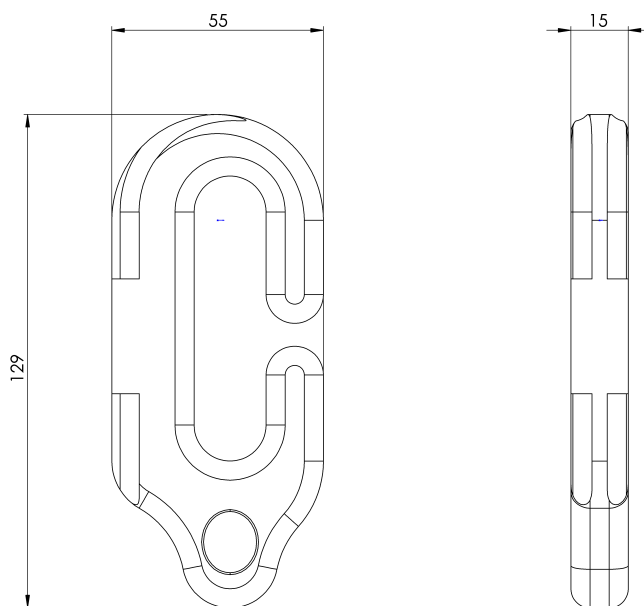

Стандартен

EN 795 Тип C

ХАРАКТЕРИСТИКИ

Общи характеристики

Справка	201804400005
Материал	316 неръждаема стомана
Тегло	0,457 кг
Размери	129x55x15 мм

ПЛАНОВЕ

Задайте

LF CONNECT F