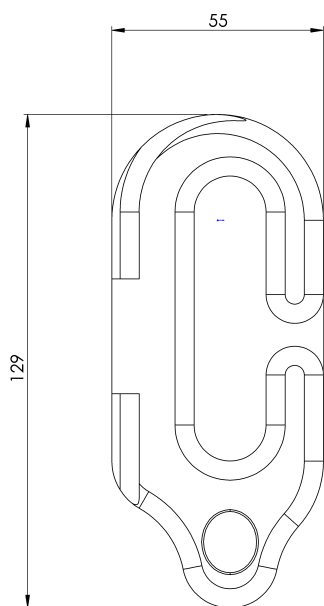

Norma

EN 795 Tipo C

CARACTERÍSTICAS

Características generales

Referencia	201804400005
Material	Acero Inox 316
Peso	0,457 kg
Dimensiones	129x55x15 mm

PLANOS

LF CONNECT F

Product

Standard

EN 795 Type C

CHARACTERISTICS

General characteristics

Reference	201804400005
Material	316 Stainless Steel
Weight	0,457 kg
Dimensions	129x55x15 mm

PLANS

LF COLLEGAMENTO F

Prodotto

Descrizione

- LIFELINE 2000 Componente della linea di vita
- La sua missione principale è quella di circolare lungo l'intera linea di vita senza disconnettersi in alcun momento.
- Una volta inserito nella linea di vita, non è possibile rimuoverlo.

Standard

EN 795 Tipo C

CARATTERISTICHE

Caratteristiche generali

Riferimento	201804400005
Materiale	Acciaio inox 316
Peso	0,457 kg
Dimensioni	129x55x15 mm

PIANI

LF CONNECT F

Produto