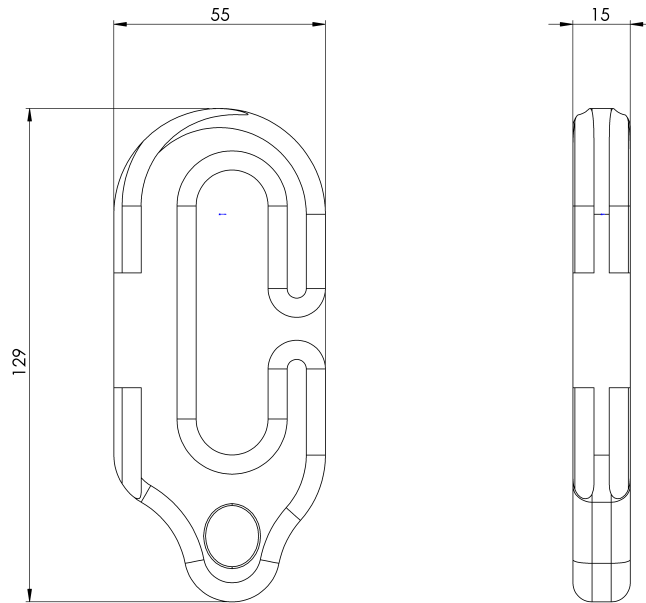

Standard

EN 795 Tipo C

CARATTERISTICHE

Caratteristiche generali

Riferimento	201804400005
Materiale	Acciaio inox 316
Peso	0,457 kg
Dimensioni	129x55x15 mm

PIANI

LF CONNECT F

Produto

Standard

EN 795 Typ C

CHARAKTERYSTYKA

Ogólna charakterystyka

Odniesienie	201804400005
Material	Stal nierdzewna 316
Waga	0,457 kg
Wymiary	129x55x15 mm

PLANY

LF CONNECT F

Termék

Leírás

- LIFELINE 2000 Életvonal-összetevő
- Fő feladata, hogy a teljes életvonal mentén keringjen anélkül, hogy bármikor megszakadna.
- A mentőkötélbe való behelyezés után nem lehet eltávolítani.

Standard

EN 795 C típus

JELLEMZŐK

Általános jellemzők	Hivatkozás	201804400005
	Anyag	316 rozsdamentes acél
	Súly	0,457 kg
	Méret	129x55x15 mm

TERVEK

Állítsa be a

LF CONNECT F

Produto

Descrição