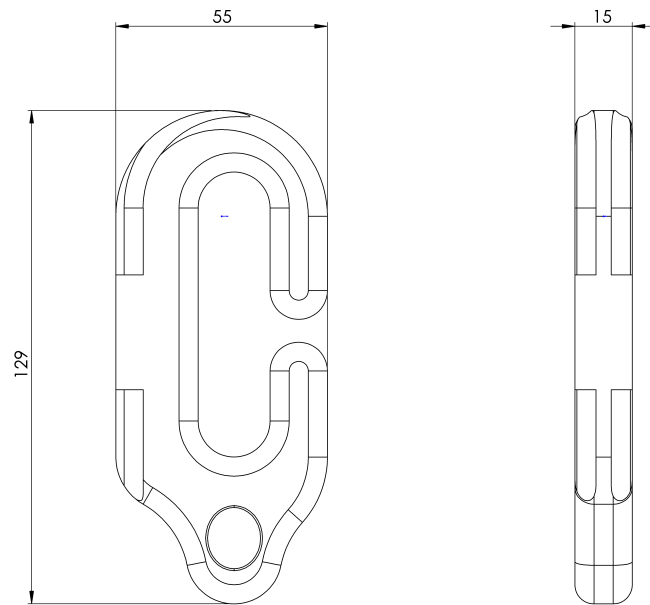

Norma

EN 795 Tipo C

CARACTERÍSTICAS

Características generales

Referencia	201804400005
Material	Acero Inox 316
Peso	0,457 kg
Dimensiones	129x55x15 mm

PLANOS

LF CONNECT F

Product

Standard

EN 795 Tipo C

CARATTERISTICHE

Caratteristiche generali

Riferimento	201804400005
Materiale	Acciaio inox 316
Peso	0,457 kg
Dimensioni	129x55x15 mm

PIANI

LF CONNECT F

Produto

Standard

EN 795 Typ C

EIGENSCHAFTEN

Allgemeine Merkmale

Referenz	201804400005
Material	Edelstahl 316
Gewicht	0,457 kg
Abmessungen	129x55x15 mm

PLANEN

Einstellung

LF CONNECT F

Produkt

Opis

- LIFELINE 2000 Element linii życia
- Jego głównym zadaniem jest krążenie wzdłuż całej linii życia bez rozłączania się w dowolnym momencie.
- Po włożeniu do linii życia nie można jej wyjąć.