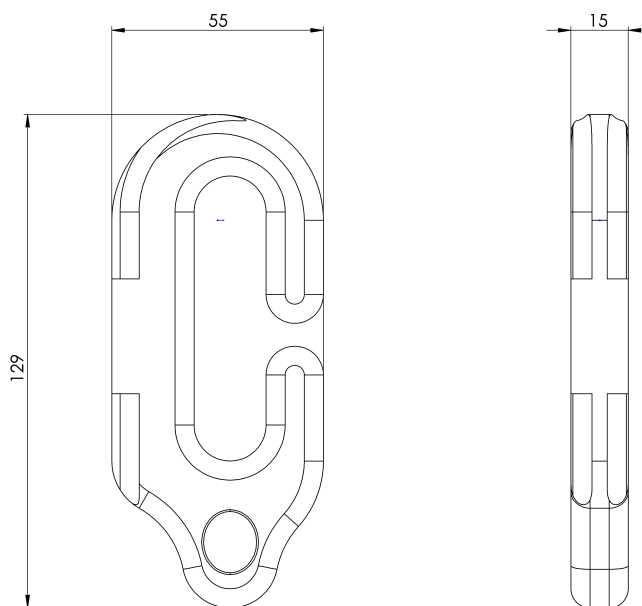

Norma

EN 795 Tipo C

CARACTERÍSTICAS

Características generales

Referencia	201804400005
Material	Acero Inox 316
Peso	0,457 kg
Dimensiones	129x55x15 mm

PLANOS

LF CONNECT F

Product

Standard

EN 795 Tipo C

CARATTERISTICHE

Caratteristiche generali

Riferimento	201804400005
Materiale	Acciaio inox 316
Peso	0,457 kg
Dimensioni	129x55x15 mm

PIANI

LF CONNECT F

Produto

Padrão

EN 795 Tipo C

CARACTERÍSTICAS

Características gerais

Referência	201804400005
Material	Aço inoxidável 316
Peso	0,457 kg
Dimensões	129x55x15 mm

PLANOS

Conjunto

LF CONNECT F