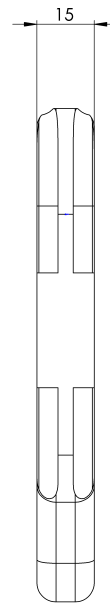

CARRO FIJO – LF CONNECT F

LF CONNECT F

FICHA TÉCNICA

Producto

Descripción

- Componente de la línea de vida LIFELINE 2000
- Su principal misión es circular por la totalidad de la línea de vida sin desconectarse en ningún momento.
- Una vez introducido en la línea de vida no es posible su extracción.

Norma

EN 795 Tipo C

CARACTERÍSTICAS

Características generales

Referencia	201804400005
Material	Acero Inox 316
Peso	0,457 kg
Dimensiones	129x55x15 mm

PLANOS

LF CONNECT F

Product

Standard

EN 795 Typ C

EIGENSCHAFTEN

Allgemeine Merkmale

Referenz	201804400005
Material	Edelstahl 316
Gewicht	0,457 kg
Abmessungen	129x55x15 mm

PLANEN

Einstellung

LF CONNECT F

Standard

EN 795 Typ C

CHARAKTERYSTYKA

Ogólna charakterystyka

Odniesienie	201804400005
Material	Stal nierdzewna 316
Waga	0,457 kg
Wymiary	129x55x15 mm

PLANY

LF CONNECT F

Termék