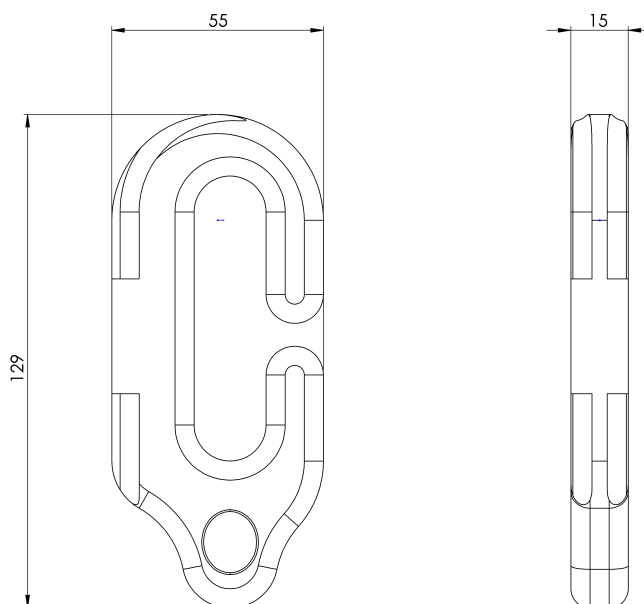

Norma

EN 795 Tipo C

CARACTERÍSTICAS

Características generales

Referencia	201804400005
Material	Acero Inox 316
Peso	0,457 kg
Dimensiones	129x55x15 mm

PLANOS

LF CONNECT F

Product

Standard

EN 795 Tipo C

CARATTERISTICHE

Caratteristiche generali

Riferimento	201804400005
Materiale	Acciaio inox 316
Peso	0,457 kg
Dimensioni	129x55x15 mm

PIANI

LF CONNECT F

Produto

Standard

EN 795 Typ C

EIGENSCHAFTEN

Allgemeine Merkmale

Referenz	201804400005
Material	Edelstahl 316
Gewicht	0,457 kg
Abmessungen	129x55x15 mm

PLANEN

Einstellung

LF CONNECT F

Produkt

Opis

- LIFELINE 2000 Element linii życia
- Jego głównym zadaniem jest krążenie wzdłuż całej linii życia bez rozłączania się w dowolnym momencie.
- Po włożeniu do linii życia nie można jej wyjąć.