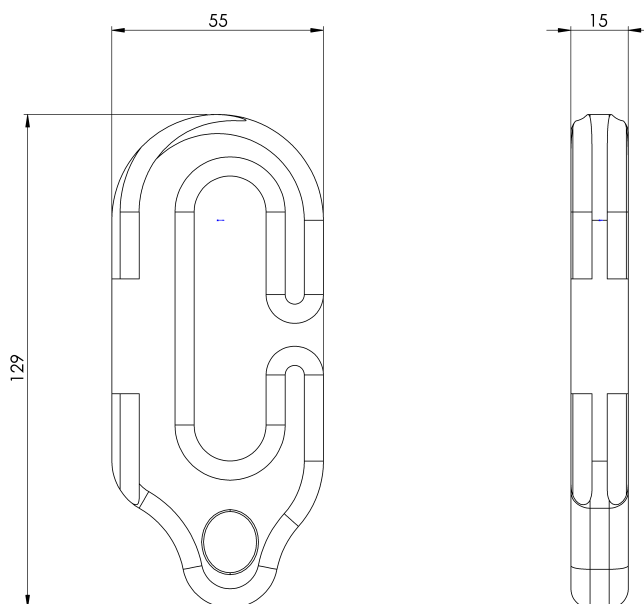

Standard

EN 795 Typ C

EGENSKAPER

Allmänna egenskaper

Reference (referens)	201804400005
Material	316 Rostfritt stål
Vikt	0,457 kg
Dimensioner	129x55x15 mm

PLANER

Ställ in

LF CONNECT F