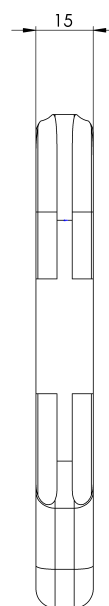

CARRO FIJO – LF CONNECT F

LF CONNECT F

FICHA TÉCNICA

Producto

Descripción

- Componente de la línea de vida LIFELINE 2000
- Su principal misión es circular por la totalidad de la línea de vida sin desconectarse en ningún momento.
- Una vez introducido en la línea de vida no es posible su extracción.

Norma

EN 795 Tipo C

CARACTERÍSTICAS

Características generales

Referencia	201804400005
Material	Acero Inox 316
Peso	0,457 kg
Dimensiones	129x55x15 mm

PLANOS

LF CONNECT F

Product

Standard

EN 795 Type C

CHARACTERISTICS

General characteristics

Reference	201804400005
Material	316 Stainless Steel
Weight	0,457 kg
Dimensions	129x55x15 mm

PLANS

LF COLLEGAMENTO F

Prodotto

Standard

EN 795 Tipo C

CARATTERISTICHE

Caratteristiche generali

Riferimento	201804400005
Materiale	Acciaio inox 316
Peso	0,457 kg
Dimensioni	129x55x15 mm

PIANI

LF CONNECT F

Produto