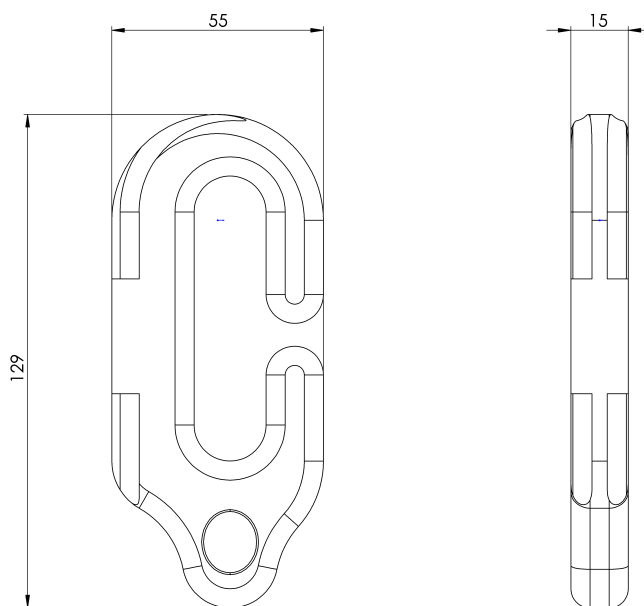

PLANAI

Nustatyti