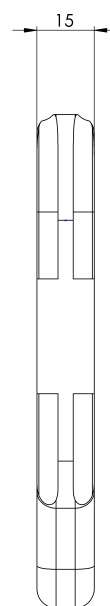

CARRO FIJO – LF CONNECT F

LF CONNECT F

FICHA TÉCNICA

Producto

Descripción

- Componente de la línea de vida LIFELINE 2000
- Su principal misión es circular por la totalidad de la línea de vida sin desconectarse en ningún momento.
- Una vez introducido en la línea de vida no es posible su extracción.

Norma

EN 795 Tipo C

CARACTERÍSTICAS

Características generales

Referencia	201804400005
Material	Acero Inox 316
Peso	0,457 kg
Dimensiones	129x55x15 mm

PLANOS

LF CONNECT F

Product

Standard

EN 795 Type C

CHARACTERISTICS

General characteristics

Reference	201804400005
Material	316 Stainless Steel
Weight	0,457 kg
Dimensions	129x55x15 mm

PLANS

LF COLLEGAMENTO F

Prodotto

Standard

EN 795 Tipo C

CARATTERISTICHE

Caratteristiche generali

Riferimento	201804400005
Materiale	Acciaio inox 316
Peso	0,457 kg
Dimensioni	129x55x15 mm

PIANI

LF CONNECT F

Produto