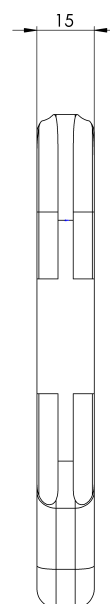

CARRO FIJO – LF CONNECT F

LF CONNECT F

FICHA TÉCNICA

Producto

Descripción

- Componente de la línea de vida LIFELINE 2000
- Su principal misión es circular por la totalidad de la línea de vida sin desconectarse en ningún momento.
- Una vez introducido en la línea de vida no es posible su extracción.

Norma

EN 795 Tipo C

CARACTERÍSTICAS

Características generales

Referencia	201804400005
Material	Acero Inox 316
Peso	0,457 kg
Dimensiones	129x55x15 mm

PLANOS

LF CONNECT F

Product

Descrizione

- LIFELINE 2000 Componente della linea di vita
- La sua missione principale è quella di circolare lungo l'intera linea di vita senza disconnettersi in alcun momento.
- Una volta inserito nella linea di vita, non è possibile rimuoverlo.

Standard

EN 795 Tipo C

CARATTERISTICHE

Caratteristiche generali

Riferimento	201804400005
Materiale	Acciaio inox 316
Peso	0,457 kg
Dimensioni	129x55x15 mm

PIANI

LF CONNECT F

Produto