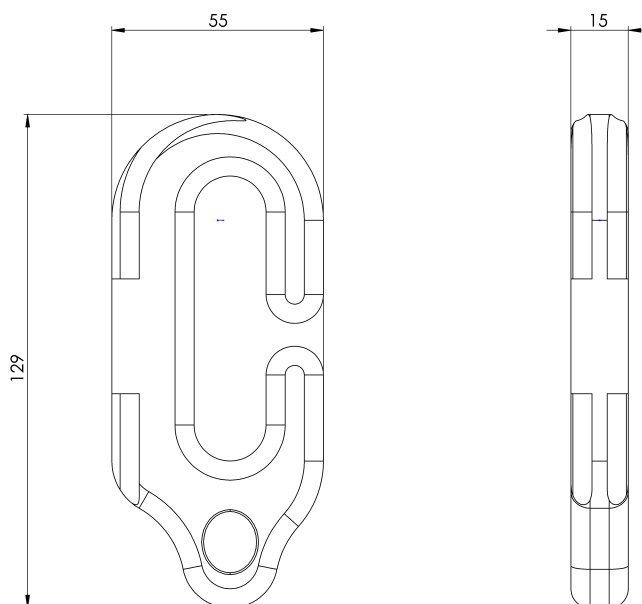

Standard

EN 795 Typ C

EGENSKAPER

Allmänna egenskaper

Reference (referens)	201804400005
Material	316 Rostfritt stål
Vikt	0,457 kg
Dimensioner	129x55x15 mm

PLANER

Ställ in

LF CONNECT F