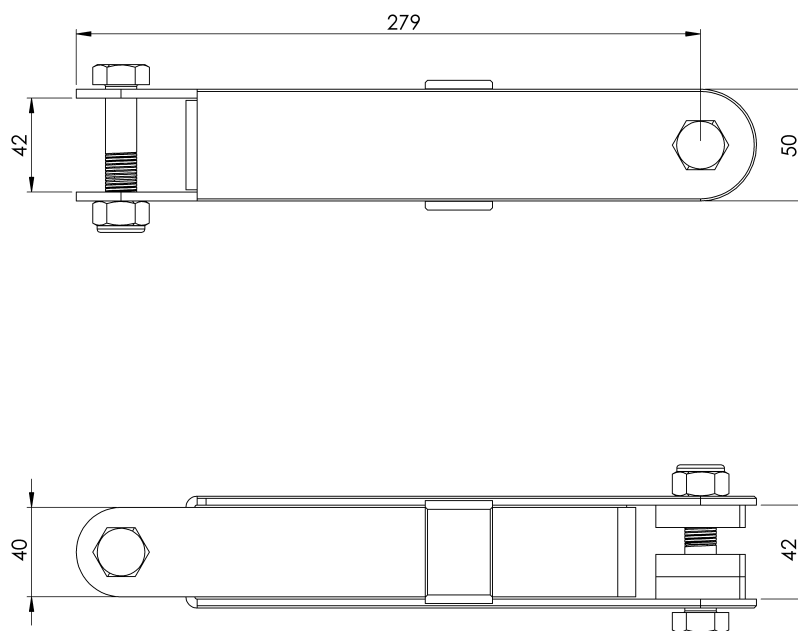

CHARACTERISTICS

General characteristics

Reference	201804400009
Material	316 Stainless Steel
Weight	2,05 kg
Dimensions	304x75x75 mm

PLANS

LF ABS

Dispositivo

Descrizione

- LIFELINE 2000 Componente della linea di vita
- Il suo compito principale è quello di assorbire l'energia prodotta da una caduta riducendo la tensione alle estremità.
- Ha una resistenza massima di 35kN.

Standard

EN 795 Tipo C

CARATTERISTICHE

Caratteristiche generali	Riferimento	201804400009
	Materiale	Acciaio inox 316
	Peso	2,05 kg
	Dimensioni	304x75x75 mm

PIANI

Set

LF ABS

Producto

CARACTERÍSTICAS

Caraterísticas gerais

Referência	201804400009
Material	Aço inoxidável 316
Peso	2,05 kg
Dimensões	304x75x75 mm

PLANOS

Conjunto

LF ABS

Produit

Description