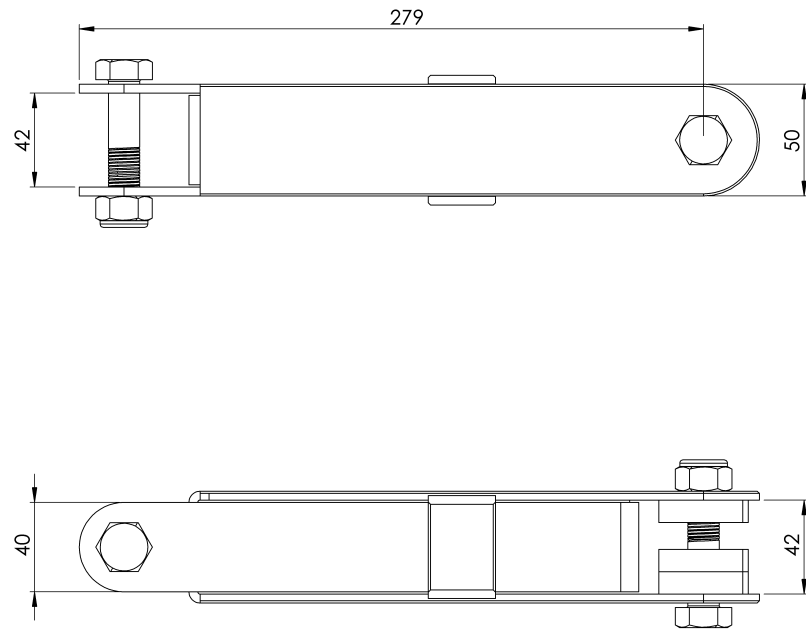

Стандартен

EN 795 Тип C

ХАРАКТЕРИСТИКИ

Общи характеристики

Справка	201804400009
Материал	316 неръждаема стомана
Тегло	2,05 кг
Размери	304x75x75 mm

ПЛАНОВЕ

Задайте

LF ABS