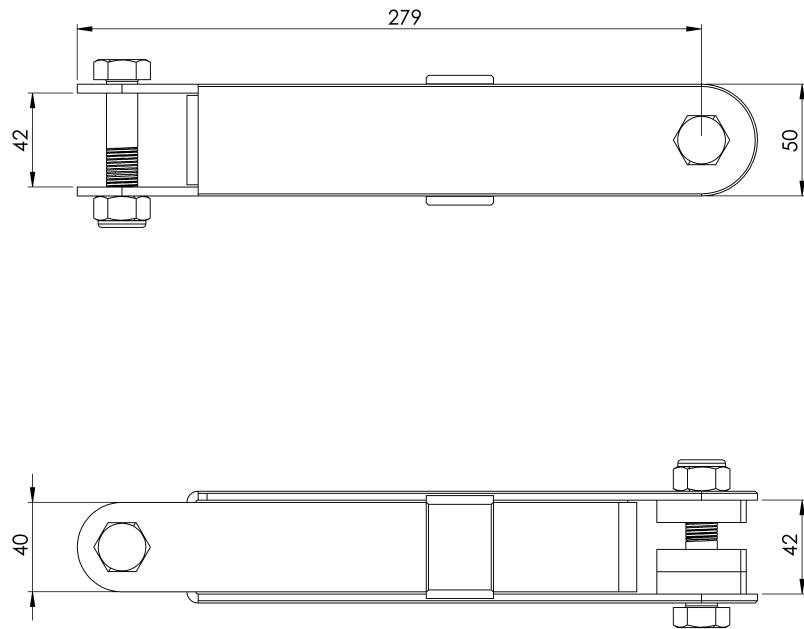

Standard

EN 795 Typ C

CHARAKTERYSTYKA

Ogólna charakterystyka

Odniesienie	201804400009
Materiał	Stal nierdzewna 316
Waga	2,05 kg
Wymiary	304x75x75 mm

PLANY

Zestaw

LF ABS