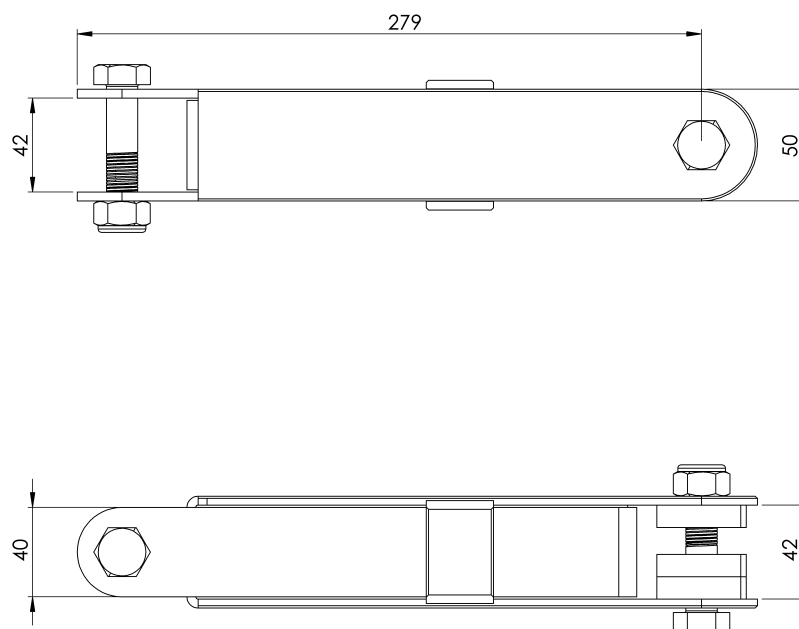

Standard

EN 795 Typ C

EIGENSCHAFTEN

Allgemeine Merkmale

Referenz	201804400009
Material	Edelstahl 316
Gewicht	2,05 kg
Abmessungen	304x75x75 mm

PLANEN

Satz

LF ABS