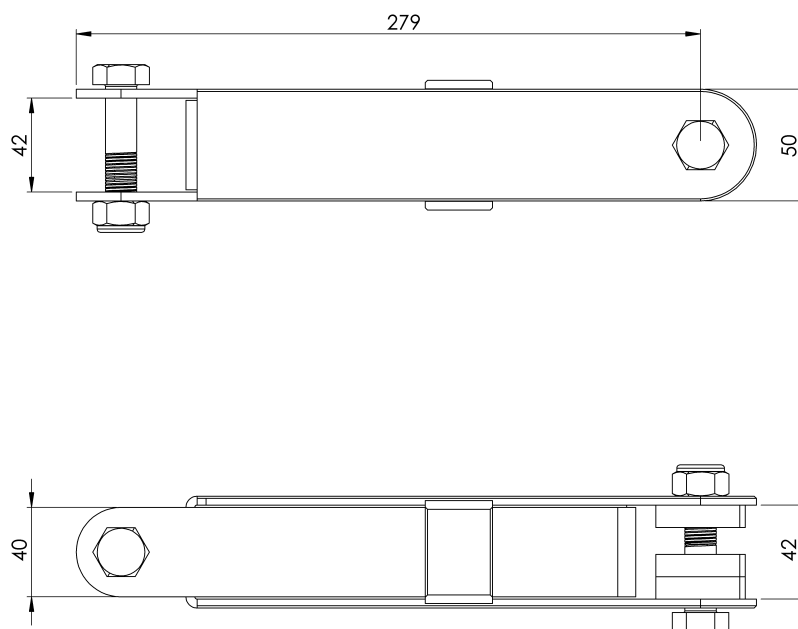

Norma

EN 795 Tipo C

CARACTERÍSTICAS

Características generales

Referencia	201804400009
Material	Acero Inox 316
Peso	2,05 kg
Dimensiones	304x75x75 mm

PLANOS

Conjunto

LF ABS

CHARACTERISTICS

General characteristics

Reference	201804400009
Material	316 Stainless Steel
Weight	2,05 kg
Dimensions	304x75x75 mm

PLANS

LF ABS

Dispositivo

Descrizione

- LIFELINE 2000 Componente della linea di vita
- Il suo compito principale è quello di assorbire l'energia prodotta da una caduta riducendo la tensione alle estremità.
- Ha una resistenza massima di 35kN.

Standard

EN 795 Tipo C

CARATTERISTICHE

Caratteristiche generali	Riferimento	201804400009
	Materiale	Acciaio inox 316
	Peso	2,05 kg
	Dimensioni	304x75x75 mm

PIANI

Set

LF ABS

Producto