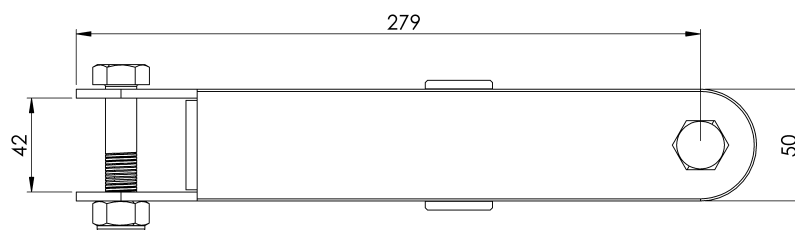

Norma

EN 795 Tipo C

CARACTERÍSTICAS

Características generales

Referencia	201804400009
Material	Acero Inox 316
Peso	2,05 kg
Dimensiones	304x75x75 mm

PLANOS

Conjunto

LF ABS

Product

Description

- LIFELINE 2000 Lifeline Component
- Its main task is to absorb the energy produced by a fall by reducing the voltage at the ends.
- It has a maximum strength of 35kN.

Standard

EN 795 Type C

CHARACTERISTICS

General characteristics

Reference	201804400009
Material	316 Stainless Steel
Weight	2,05 kg
Dimensions	304x75x75 mm

PLANS

LF ABS

Dispositivo

Descrizione

- LIFELINE 2000 Componente della linea di vita
- Il suo compito principale è quello di assorbire l'energia prodotta da una caduta riducendo la tensione alle estremità.
- Ha una resistenza massima di 35kN.

Standard

EN 795 Tipo C

CARATTERISTICHE

Caratteristiche generali	Riferimento	201804400009
	Materiale	Acciaio inox 316
	Peso	2,05 kg
	Dimensioni	304x75x75 mm

PIANI

Set

LF ABS

Producto