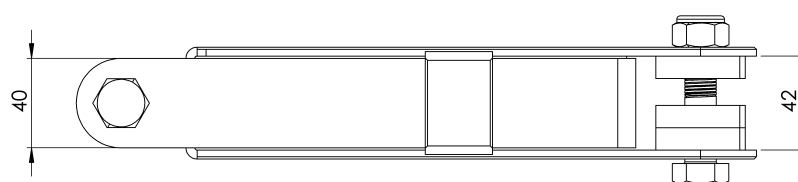

CHARACTERISTICS

General characteristics

Reference	201804400009
Material	316 Stainless Steel
Weight	2,05 kg
Dimensions	304x75x75 mm

PLANS

LF ABS

Dispositivo

Descrizione

- LIFELINE 2000 Componente della linea di vita
- Il suo compito principale è quello di assorbire l'energia prodotta da una caduta riducendo la tensione alle estremità.
- Ha una resistenza massima di 35kN.

Standard

EN 795 Tipo C

CARATTERISTICHE

Caratteristiche generali	Riferimento	201804400009
	Materiale	Acciaio inox 316
	Peso	2,05 kg
	Dimensioni	304x75x75 mm

PIANI

Set

LF ABS

Producto