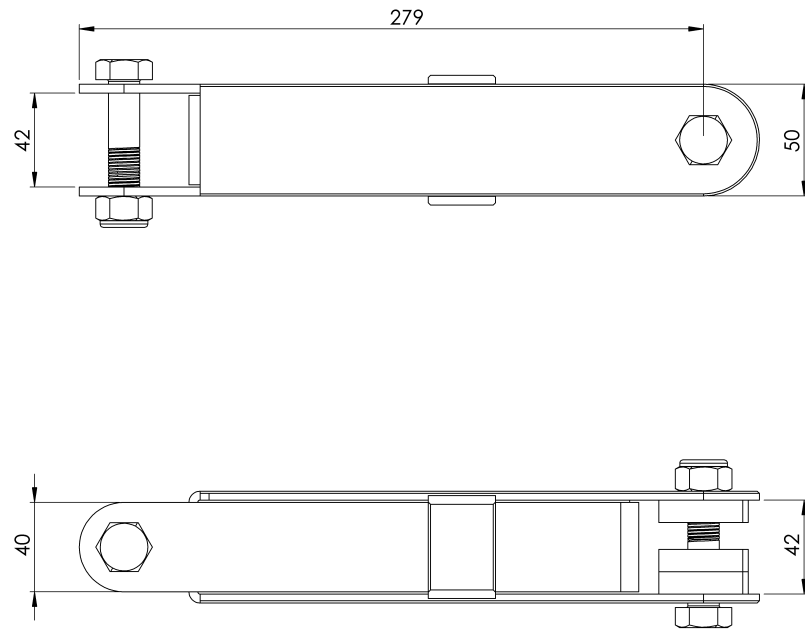

TERVEK

Állítsa be a