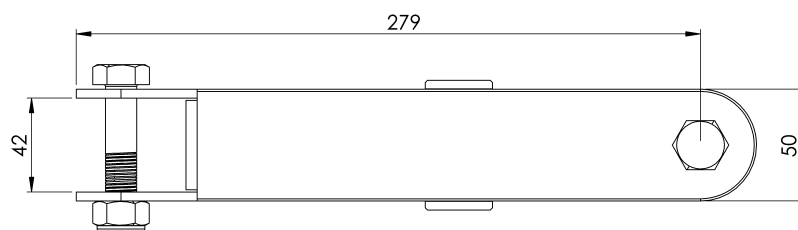

CHARACTERISTICS

General characteristics

Reference	201804400009
Material	316 Stainless Steel
Weight	2,05 kg
Dimensions	304x75x75 mm

PLANS

LF ABS

Dispositivo

Descrizione

- LIFELINE 2000 Componente della linea di vita
- Il suo compito principale è quello di assorbire l'energia prodotta da una caduta riducendo la tensione alle estremità.
- Ha una resistenza massima di 35kN.

Standard

EN 795 Tipo C

CARATTERISTICHE

Caratteristiche generali	Riferimento	201804400009
	Materiale	Acciaio inox 316
	Peso	2,05 kg
	Dimensioni	304x75x75 mm

PIANI

Set

LF ABS

Producto