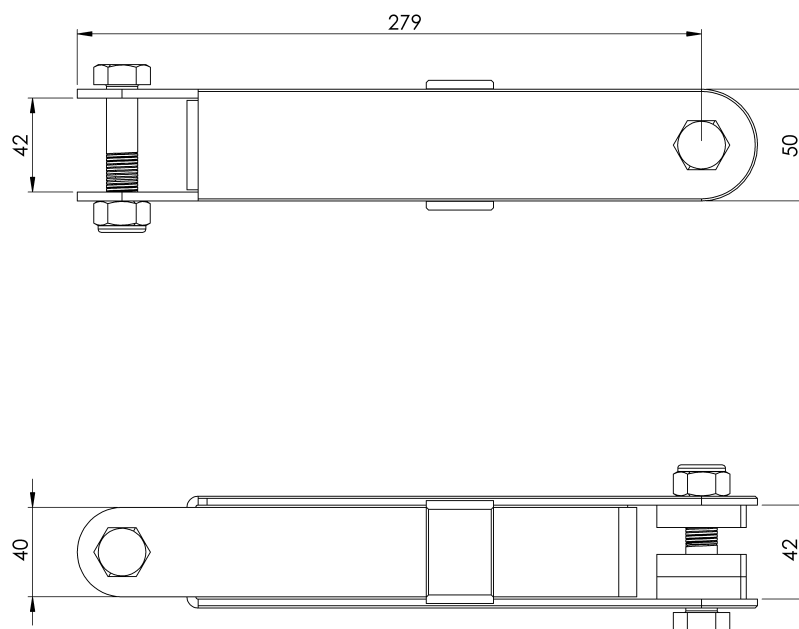

Padrão

EN 795 Tipo C

CARACTERÍSTICAS

Características gerais

Referência	201804400009
Material	Aço inoxidável 316
Peso	2,05 kg
Dimensões	304x75x75 mm

PLANOS

Conjunto

LF ABS