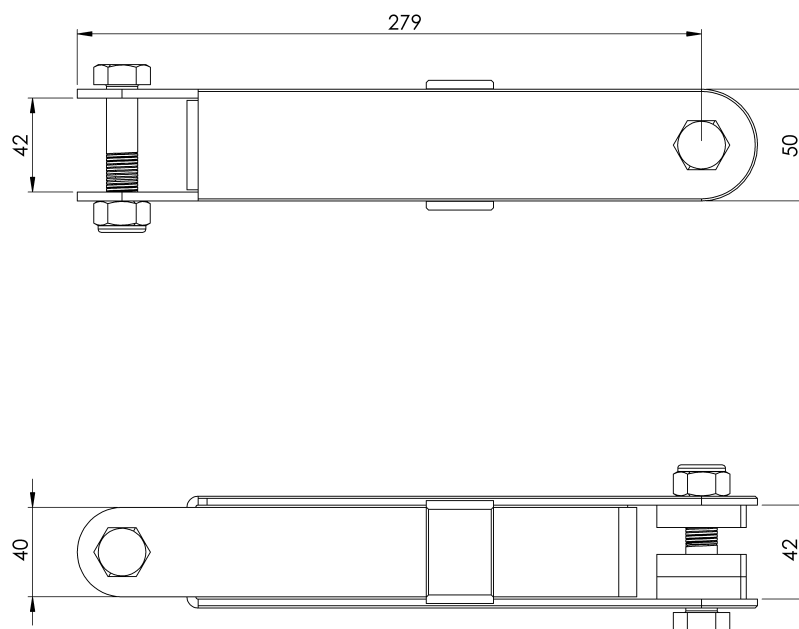

PLANER

Ställ in