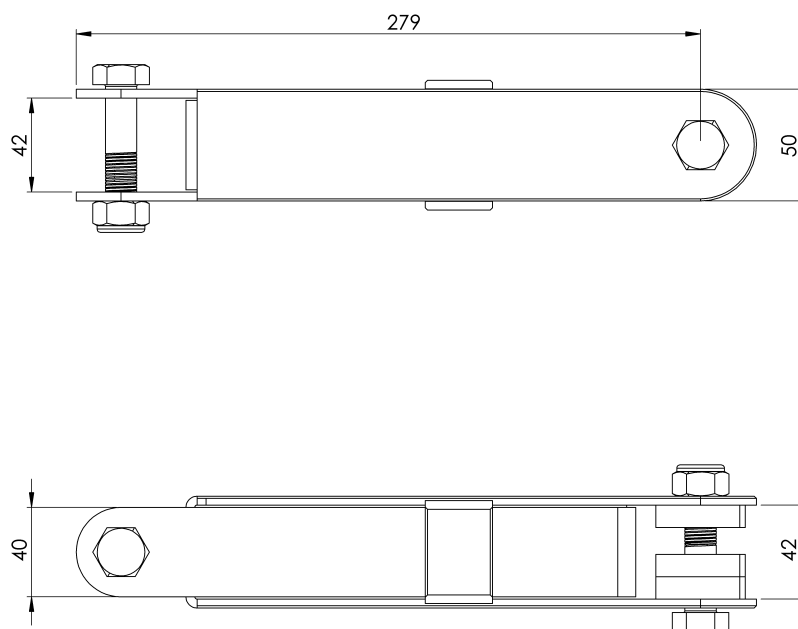

PLÁNY

Nastavenie