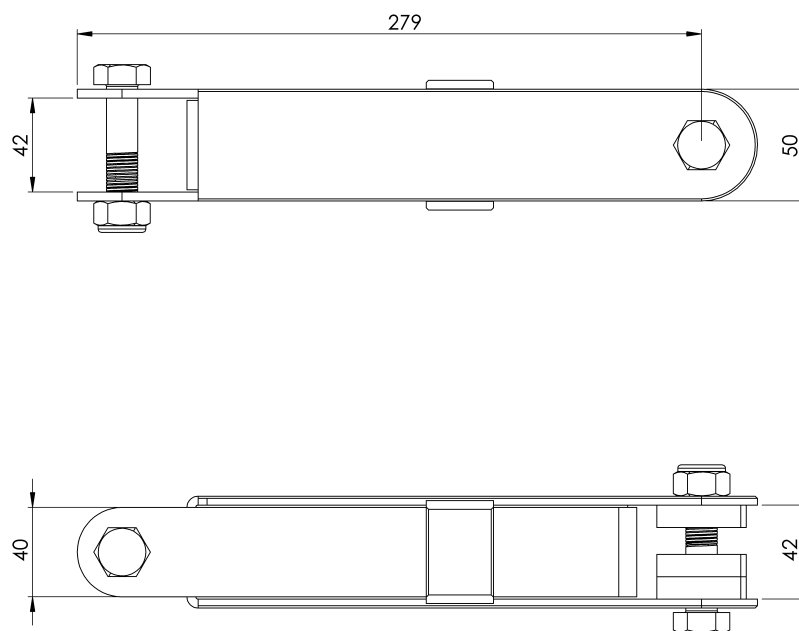

PLANER

Sett