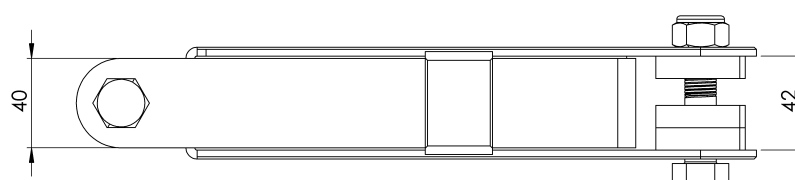

CHARACTERISTICS

General characteristics

Reference	201804400009
Material	316 Stainless Steel
Weight	2,05 kg
Dimensions	304x75x75 mm

PLANS

LF ABS

Dispositivo

Descrizione

- LIFELINE 2000 Componente della linea di vita
- Il suo compito principale è quello di assorbire l'energia prodotta da una caduta riducendo la tensione alle estremità.
- Ha una resistenza massima di 35kN.