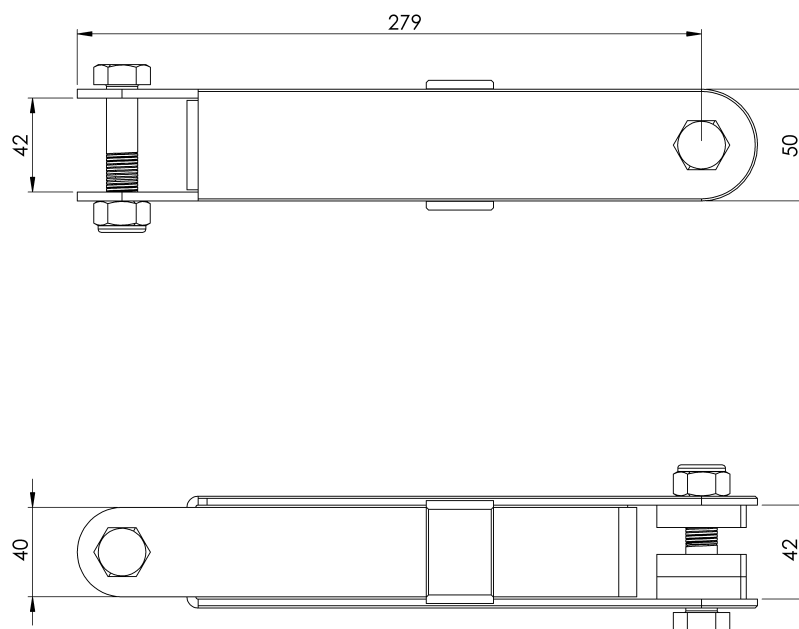

CARACTÉRISTIQUES

Caractéristiques générales

Référence	201804400009
Matériel	Acier inoxydable 316
Poids	2,05 kg
Dimensions	304x75x75 mm

PLANS

Set (jeu de mots)

LF ABS

Produkt

Beschreibung