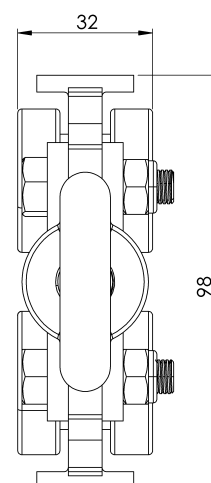

CARATTERISTICHE

Caratteristiche generali

Riferimento	201704100001
Materiale	Acciaio zincato bianco
Peso	0,95 Kg
Dimensioni	97x32x163 mm

PIANI

SR ROLL.

Produto

Descrição

- Componente da linha de vida SEKURAIL.
- A sua principal função é permitir um movimento suave ao longo da linha.
- Trolley com 4 rodas.

Általános jellemzők	Hivatkozás	201704100001
	Anyag	Fehér horganyzott acél
	Súly	0,95 kg
	Méret	97x32x163 mm

TERVEK

Állítsa be a

SR ROLL.

Produto

Descrição

- Componente de linha de vida SEKURAIL.
- Sua principal tarefa é permitir a movimentação suave ao longo da linha.
- Trolley com 4 rodas.

Padrão

EN 795 Tipo D

CARACTERÍSTICAS

Características gerais

Referência	201704100001
Material	Aço zincado branco
Peso	0,95 kg
Dimensões	97x32x163 mm

PLANOS

Conjunto

SR ROLL.

Продукт

Описание

- Компонент на спасителната линия SEKURAIL.
- Основната му задача е да осигури плавно движение по линията.
- Количка с 4 колела.

Стандартен

EN 795 Тип D

ХАРАКТЕРИСТИКИ

Общи характеристики

Справка	201704100001
Материал	Бяла поцинкована стомана
Тегло	0,95 кг
Размери	97x32x163 мм