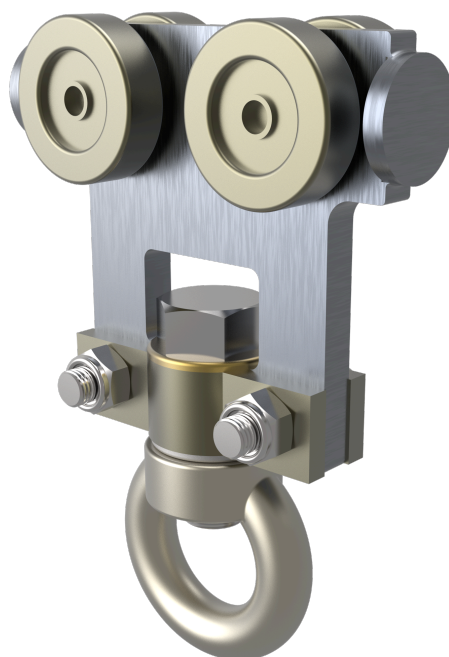

SR ROLL.

Produkt

Beskrivelse

- SEKURAIL livlinekomponent.
- Hovedoppgaven er å sørge for jevn bevegelse langs linjen.
- Tralle med 4 hjul.

Standard

EN 795 Type D

EGENSKAPER

Generelle egenskaper

Referanse.	201704100001
Materiale.	Hvitforzinket stål
Vekt	0,95 Kg
Dimensjoner.	97x32x163 mm