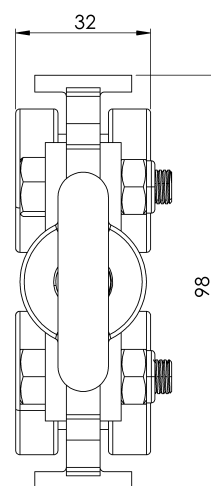

Product

Description

- SEKURAIL lifeline component.
- Its main task is to allow smooth movement along the line.
- Trolley with 4 wheels.

Standard

EN 795 Type D

CHARACTERISTICS

General characteristics

Reference	201704100001
Material	White Zinc Plated Steel
Weight	0,95 Kg
Dimensions	97x32x163 mm

PLANS

ROLL.

Prodotto

Descrizione

- Componente della linea di vita SEKURAIL.
- Il suo compito principale è quello di consentire un movimento fluido lungo la linea.
- Carrello con 4 ruote.

Standard

EN 795 Tipo D

CARATTERISTICHE

Caratteristiche generali

Riferimento	201704100001
Materiale	Acciaio zincato bianco
Peso	0,95 Kg
Dimensioni	97x32x163 mm

PIANI

SR ROLL.

Produto

Descrição

- Componente da linha de vida SEKURAIL.
- A sua principal função é permitir um movimento suave ao longo da linha.
- Trolley com 4 rodas.

Padrão

EN 795 Tipo D

CARACTERÍSTICAS

Caraterísticas gerais

Referência	201704100001
Material	Aço zincado branco
Peso	0,95 kg
Dimensões	97x32x163 mm

PLANOS

SR ROLL.

Produit