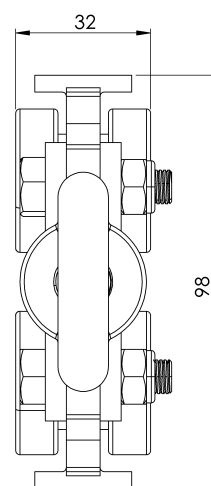

PLANAI

Nustatyti