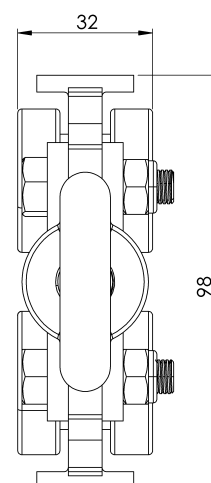

CARATTERISTICHE

Caratteristiche generali

Riferimento	201704100001
Materiale	Acciaio zincato bianco
Peso	0,95 Kg
Dimensioni	97x32x163 mm

PIANI

SR ROLL.

Produto

Descrição

- Componente da linha de vida SEKURAIL.
- A sua principal função é permitir um movimento suave ao longo da linha.
- Trolley com 4 rodas.

Padrão

EN 795 Tipo D

CARACTERÍSTICAS

Caraterísticas gerais

Referência	201704100001
Material	Aço zincado branco
Peso	0,95 kg
Dimensões	97x32x163 mm

PLANOS

SR ROLL.

Produit

Référence	201704100001
Matériel	Acier zingué blanc
Poids	0,95 Kg
Dimensions	97x32x163 mm

PLANS

Set (jeu de mots)

SR ROLL.

Produkt

Beschreibung

- SEKURAIL-Rettungsseil-Komponente.
- Seine Hauptaufgabe ist es, eine reibungslose Bewegung entlang der Strecke zu ermöglichen.
- Trolley mit 4 Rädern.

Standard

EN 795 Typ D

EIGENSCHAFTEN

Allgemeine Merkmale

Referenz	201704100001
Material	Weiß verzinkter Stahl
Gewicht	0,95 kg
Abmessungen	97x32x163 mm

PLANEN

Einstellung

SR ROLL.