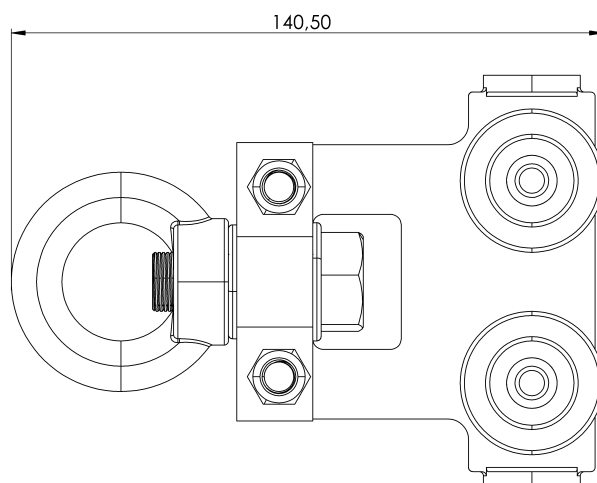

Product

Description

- SEKURAIL lifeline component.
- Its main task is to allow smooth movement along the line.
- Trolley with 4 wheels.

Standard

EN 795 Type D

CHARACTERISTICS

General characteristics

Reference	201704100001
Material	White Zinc Plated Steel
Weight	0,95 Kg
Dimensions	97x32x163 mm

CARATTERISTICHE

Caratteristiche generali

Riferimento	201704100001
Materiale	Acciaio zincato bianco
Peso	0,95 Kg
Dimensioni	97x32x163 mm

PIANI

SR ROLL.

Produto

Descrição

- Componente da linha de vida SEKURAIL.
- A sua principal função é permitir um movimento suave ao longo da linha.
- Trolley com 4 rodas.

Általános jellemzők	Hivatkozás	201704100001
	Anyag	Fehér horganyzott acél
	Súly	0,95 kg
	Méret	97x32x163 mm

TERVEK

Állítsa be a

SR ROLL.

Produto

Descrição

- Componente de linha de vida SEKURAIL.
- Sua principal tarefa é permitir a movimentação suave ao longo da linha.
- Trolley com 4 rodas.

Padrão

EN 795 Tipo D

CARACTERÍSTICAS

Características gerais

Referência	201704100001
Material	Aço zincado branco
Peso	0,95 kg
Dimensões	97x32x163 mm

PLANOS

Conjunto

SR ROLL.