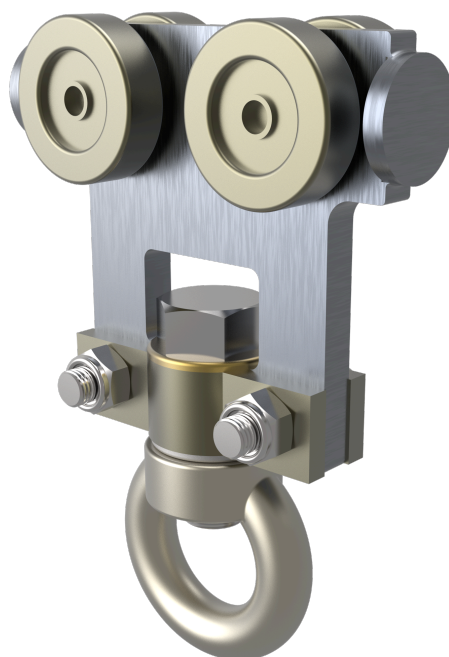

CARRO - SR ROLL

SR ROLL

FICHA TÉCNICA

Producto

Descripción

- Componente de la línea de vida SEKURAIL.
- Su principal misión es permitir un desplazamiento suave a lo largo de la línea.
- Carro con 4 ruedas.

Product

Description

- SEKURAIL lifeline component.
- Its main task is to allow smooth movement along the line.
- Trolley with 4 wheels.

Standard

EN 795 Type D

CHARACTERISTICS

General characteristics

Reference	201704100001
Material	White Zinc Plated Steel
Weight	0,95 Kg
Dimensions	97x32x163 mm

Description

- Composant de la ligne de vie SEKURAIL.
- Sa tâche principale est de permettre un mouvement fluide le long de la ligne.
- Chariot à 4 roues.

Standard

EN 795 Type D

CARACTÉRISTIQUES

Caractéristiques générales

Référence	201704100001
Matériel	Acier zingué blanc
Poids	0,95 Kg
Dimensions	97x32x163 mm

PLANS

Set (jeu de mots)

SR ROLL.

Produkt

Beschreibung

- SEKURAIL-Rettungsseil-Komponente.
- Seine Hauptaufgabe ist es, eine reibungslose Bewegung entlang der Strecke zu ermöglichen.
- Trolley mit 4 Rädern.