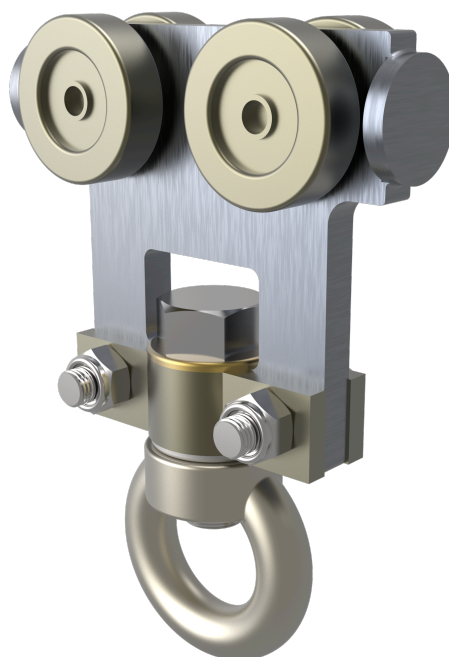

CARRO - SR ROLL

SR ROLL

FICHA TÉCNICA

Producto

Descripción

- Componente de la línea de vida SEKURAIL.
- Su principal misión es permitir un desplazamiento suave a lo largo de la línea.
- Carro con 4 ruedas.

Norma

EN 795 Tipo D

CARACTERÍSTICAS

Características generales

Referencia	201704100001
Material	Acero Zincado Blanco
Peso	0,95 Kg
Dimensiones	97x32x163 mm

PLANOS

Conjunto

SR ROLL.

Product

Description

- SEKURAIL lifeline component.
- Its main task is to allow smooth movement along the line.
- Trolley with 4 wheels.

Standard

EN 795 Type D

CHARACTERISTICS

General characteristics

Reference	201704100001
Material	White Zinc Plated Steel
Weight	0,95 Kg
Dimensions	97x32x163 mm

PLANS

ROLL.

Prodotto

Descrizione

- Componente della linea di vita SEKURAIL.
- Il suo compito principale è quello di consentire un movimento fluido lungo la linea.
- Carrello con 4 ruote.

Standard

EN 795 Tipo D