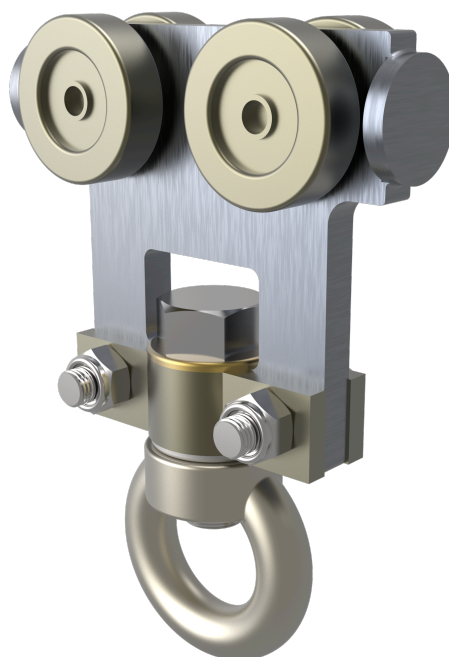

CARRO - SR ROLL

SR ROLL

FICHA TÉCNICA

Producto

Descripción

- Componente de la línea de vida SEKURAIL.
- Su principal misión es permitir un desplazamiento suave a lo largo de la línea.
- Carro con 4 ruedas.

Product

Description

- SEKURAIL lifeline component.
- Its main task is to allow smooth movement along the line.
- Trolley with 4 wheels.

Standard

EN 795 Type D

CHARACTERISTICS

General characteristics

Reference	201704100001
Material	White Zinc Plated Steel
Weight	0,95 Kg
Dimensions	97x32x163 mm

CARATTERISTICHE

Caratteristiche generali

Riferimento	201704100001
Materiale	Acciaio zincato bianco
Peso	0,95 Kg
Dimensioni	97x32x163 mm

PIANI

SR ROLL.

Produto

Descrição

- Componente da linha de vida SEKURAIL.
- A sua principal função é permitir um movimento suave ao longo da linha.
- Trolley com 4 rodas.

Description

- Composant de la ligne de vie SEKURAIL.
- Sa tâche principale est de permettre un mouvement fluide le long de la ligne.
- Chariot à 4 roues.

Standard

EN 795 Type D

CARACTÉRISTIQUES

Caractéristiques générales