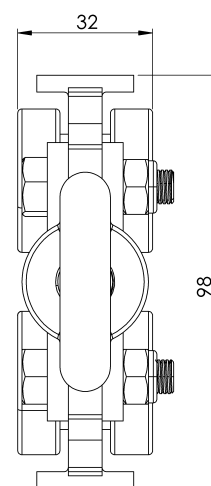

CARRO - SR ROLL

SR ROLL

FICHA TÉCNICA

Producto

Descripción

- Componente de la línea de vida SEKURAIL.
- Su principal misión es permitir un desplazamiento suave a lo largo de la línea.
- Carro con 4 ruedas.

Norma

EN 795 Tipo D

CARACTERÍSTICAS

Características generales

Referencia	201704100001
Material	Acero Zincado Blanco
Peso	0,95 Kg
Dimensiones	97x32x163 mm

PLANOS

Conjunto

SR ROLL.

Product

Description

- SEKURAIL lifeline component.
- Its main task is to allow smooth movement along the line.
- Trolley with 4 wheels.

Standard

EN 795 Type D

CHARACTERISTICS

General characteristics

Reference	201704100001
Material	White Zinc Plated Steel
Weight	0,95 Kg
Dimensions	97x32x163 mm

CARATTERISTICHE

Caratteristiche generali

Riferimento	201704100001
Materiale	Acciaio zincato bianco
Peso	0,95 Kg
Dimensioni	97x32x163 mm

PIANI

SR ROLL.

Produto

Descrição

- Componente da linha de vida SEKURAIL.
- A sua principal função é permitir um movimento suave ao longo da linha.
- Trolley com 4 rodas.