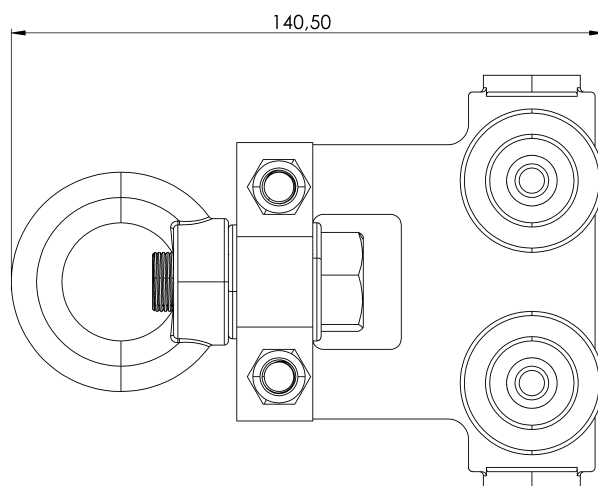

Product

Description

- SEKURAIL lifeline component.
- Its main task is to allow smooth movement along the line.
- Trolley with 4 wheels.

Standard

EN 795 Type D

CHARACTERISTICS

General characteristics

Reference	201704100001
Material	White Zinc Plated Steel
Weight	0,95 Kg
Dimensions	97x32x163 mm

PLANS

ROLL.

Prodotto

Descrizione

- Componente della linea di vita SEKURAIL.
- Il suo compito principale è quello di consentire un movimento fluido lungo la linea.
- Carrello con 4 ruote.

Standard

EN 795 Tipo D

CARATTERISTICHE

Caratteristiche generali

Riferimento	201704100001
Materiale	Acciaio zincato bianco
Peso	0,95 Kg
Dimensioni	97x32x163 mm

PIANI

SR ROLL.

Produto

Descrição

- Componente da linha de vida SEKURAIL.
- A sua principal função é permitir um movimento suave ao longo da linha.
- Trolley com 4 rodas.

Padrão

EN 795 Tipo D

CARACTERÍSTICAS

Caraterísticas gerais

Referência	201704100001
Material	Aço zincado branco
Peso	0,95 kg
Dimensões	97x32x163 mm

PLANOS

SR ROLL.

Produit