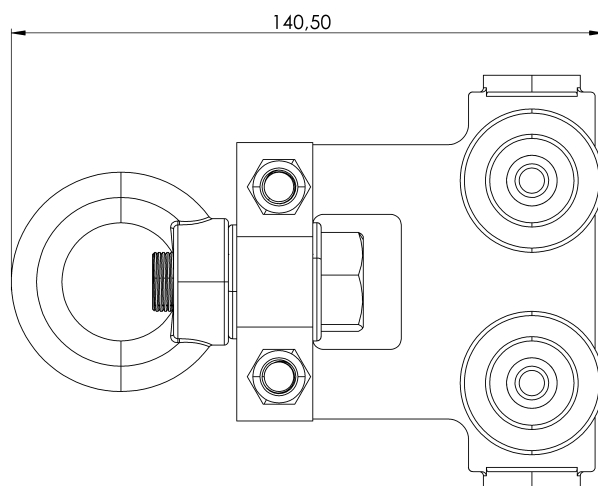

CARATTERISTICHE

Caratteristiche generali

Riferimento	201704100001
Materiale	Acciaio zincato bianco
Peso	0,95 Kg
Dimensioni	97x32x163 mm

PIANI

SR ROLL.

Produto

Descrição

- Componente da linha de vida SEKURAIL.
- A sua principal função é permitir um movimento suave ao longo da linha.
- Trolley com 4 rodas.

Référence	201704100001
Matériel	Acier zingué blanc
Poids	0,95 Kg
Dimensions	97x32x163 mm

PLANS

Set (jeu de mots)

SR ROLL.

Produkt

Beschreibung

- SEKURAIL-Rettungsseil-Komponente.
- Seine Hauptaufgabe ist es, eine reibungslose Bewegung entlang der Strecke zu ermöglichen.
- Trolley mit 4 Rädern.

Standard

EN 795 Typ D

EIGENSCHAFTEN

Allgemeine Merkmale

Referenz	201704100001
Material	Weiß verzinkter Stahl
Gewicht	0,95 kg
Abmessungen	97x32x163 mm

PLANEN

Einstellung

SR ROLL.

Padrão

EN 795 Tipo D

CARACTERÍSTICAS

Características gerais

Referência	201704100001
Material	Aço zincado branco
Peso	0,95 kg
Dimensões	97x32x163 mm

PLANOS

Conjunto

SR ROLL.