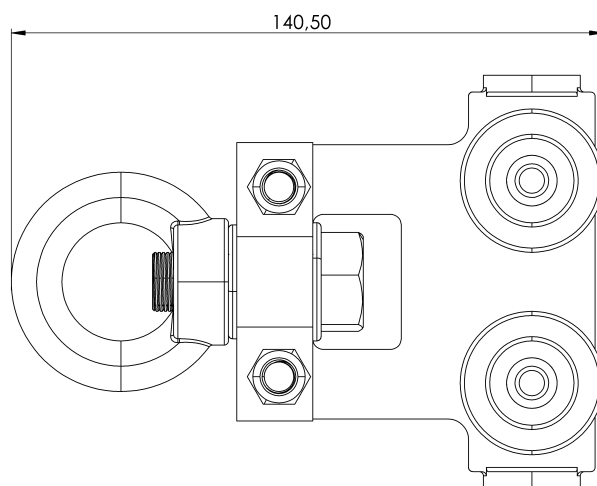

CARATTERISTICHE

Caratteristiche generali

Riferimento	201704100001
Materiale	Acciaio zincato bianco
Peso	0,95 Kg
Dimensioni	97x32x163 mm

PIANI

SR ROLL.

Produto

Descrição

- Componente da linha de vida SEKURAIL.
- A sua principal função é permitir um movimento suave ao longo da linha.
- Trolley com 4 rodas.

Padrão

EN 795 Tipo D

CARACTERÍSTICAS

Características gerais

Referência	201704100001
Material	Aço zincado branco
Peso	0,95 kg
Dimensões	97x32x163 mm

PLANOS

Conjunto

SR ROLL.

Štandard

EN 795 Typ D

CHARAKTERISTIKA

Všeobecná charakteristika

Referencia	201704100001
Materiál	Biela pozinkovaná oceľ
Hmotnosť	0,95 kg
Rozmery	97x32x163 mm

PLÁNY

Nastavenie

SR ROLL.

EGENSKAPER

Generelle egenskaper

Referanse.	201704100001
Materiale.	Hvitforzinket stål
Vekt	0,95 Kg
Dimensjoner.	97x32x163 mm

PLANER

SR ROLL.

Produs

Descriere

- Componentă a liniei de viață SEKURAIL.
- Sarcina sa principală este de a permite mișcarea lină de-a lungul liniei.
- Cărucior cu 4 roți.