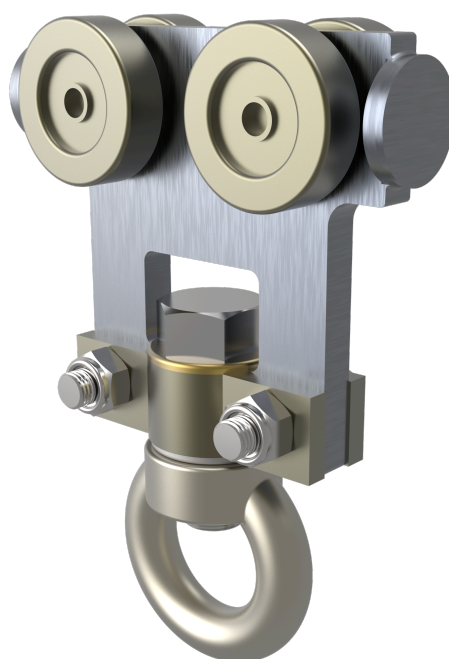

CARRO - SR ROLL

SR ROLL

FICHA TÉCNICA

Producto

Descripción

- Componente de la línea de vida SEKURAIL.
- Su principal misión es permitir un desplazamiento suave a lo largo de la línea.
- Carro con 4 ruedas.

Product

Description

- SEKURAIL lifeline component.
- Its main task is to allow smooth movement along the line.
- Trolley with 4 wheels.

Standard

EN 795 Type D

CHARACTERISTICS

General characteristics

Reference	201704100001
Material	White Zinc Plated Steel
Weight	0,95 Kg
Dimensions	97x32x163 mm

PLANY

SR ROLL.

Termék

Leírás

- SEKURAIL mentőkötél-alkatrész.
- Fő feladata, hogy lehetővé tegye a zökkenőmentes mozgást a vonal mentén.
- 4 kerekű kocsi.

Standard

EN 795 D típus

JELLEMZŐK

Általános jellemzők	Hivatkozás	201704100001
	Anyag	Fehér horganyzott acél
	Súly	0,95 kg
	Méret	97x32x163 mm

TERVEK

Állítsa be a

SR ROLL.

Produto

Descrição

- Componente de linha de vida SEKURAIL.
- Sua principal tarefa é permitir a movimentação suave ao longo da linha.
- Trolley com 4 rodas.