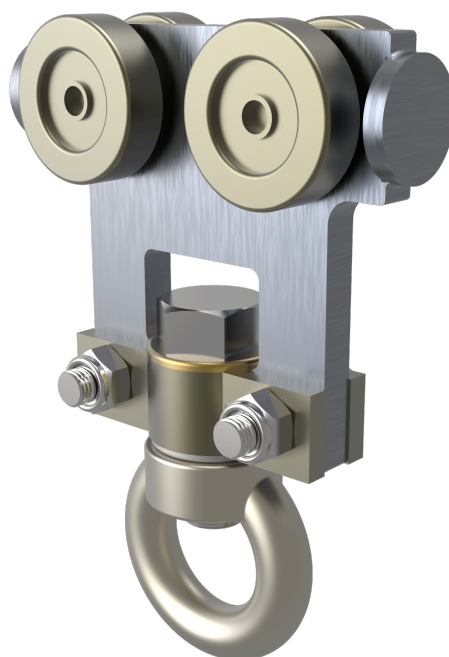

CARRO - SR ROLL

SR ROLL

FICHA TÉCNICA

Producto

Descripción

- Componente de la línea de vida SEKURAIL.
- Su principal misión es permitir un desplazamiento suave a lo largo de la línea.
- Carro con 4 ruedas.

Product

Description

- SEKURAIL lifeline component.
- Its main task is to allow smooth movement along the line.
- Trolley with 4 wheels.

Standard

EN 795 Type D

CHARACTERISTICS

General characteristics

Reference	201704100001
Material	White Zinc Plated Steel
Weight	0,95 Kg
Dimensions	97x32x163 mm

PLANS

ROLL.

Prodotto

Descrizione

- Componente della linea di vita SEKURAIL.
- Il suo compito principale è quello di consentire un movimento fluido lungo la linea.
- Carrello con 4 ruote.

Standard

EN 795 Tipo D

CARATTERISTICHE

Caratteristiche generali

Riferimento	201704100001
Materiale	Acciaio zincato bianco
Peso	0,95 Kg
Dimensioni	97x32x163 mm

PIANI

SR ROLL.

Produto

Descrição

- Componente da linha de vida SEKURAIL.
- A sua principal função é permitir um movimento suave ao longo da linha.
- Trolley com 4 rodas.