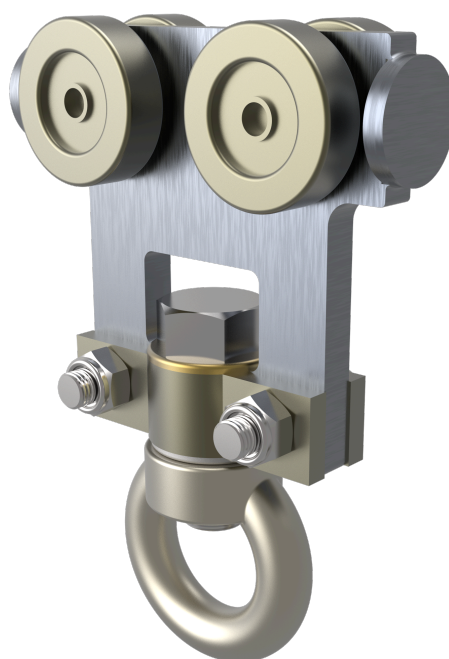

CARRO - SR ROLL

SR ROLL

FICHA TÉCNICA

Producto

Descripción

- Componente de la línea de vida SEKURAIL.
- Su principal misión es permitir un desplazamiento suave a lo largo de la línea.
- Carro con 4 ruedas.

EGENSKAPER

Generelle egenskaper

Referanse.	201704100001
Materiale.	Hvitforzinket stål
Vekt	0,95 Kg
Dimensjoner.	97x32x163 mm

PLANER

SR ROLL.

Produs

Descriere

- Componentă a liniei de viață SEKURAIL.
- Sarcina sa principală este de a permite mișcarea lină de-a lungul liniei.
- Cărucior cu 4 roți.