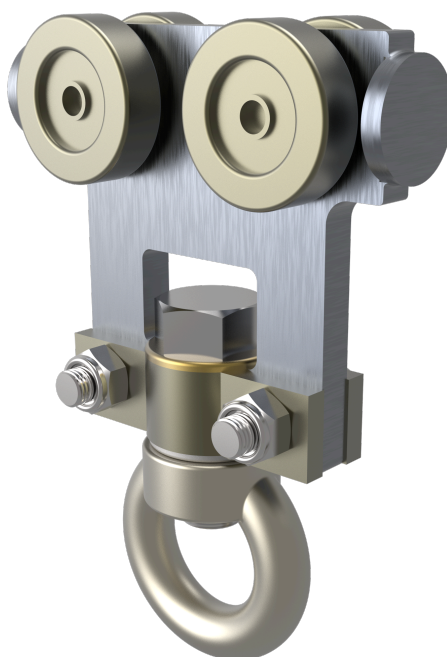

CARRO - SR ROLL

SR ROLL

FICHA TÉCNICA

Producto

Descripción

- Componente de la línea de vida SEKURAIL.
- Su principal misión es permitir un desplazamiento suave a lo largo de la línea.
- Carro con 4 ruedas.

Product

Description

- SEKURAIL lifeline component.
- Its main task is to allow smooth movement along the line.
- Trolley with 4 wheels.

Standard

EN 795 Type D

CHARACTERISTICS

General characteristics

Reference	201704100001
Material	White Zinc Plated Steel
Weight	0,95 Kg
Dimensions	97x32x163 mm

Produkt

Opis

- Element linii życia SEKURAIL.
- Jego głównym zadaniem jest umożliwienie płynnego ruchu wzdłuż linii.
- Wózek z 4 kołami.

Standard

EN 795 Typ D

CHARAKTERYSTYKA

Ogólna charakterystyka

Odniesienie	201704100001
Materiał	Stal ocynkowana na biało
Waga	0,95 kg
Wymiary	97x32x163 mm

PLANY

SR ROLL.

Termék

Leírás

- SEKURAIL mentőkötél-alkatrész.
- Fő feladata, hogy lehetővé tegye a zökkenőmentes mozgást a vonal mentén.
- 4 kerekű kocsi.

Standard

EN 795 D típus

JELLEMZŐK