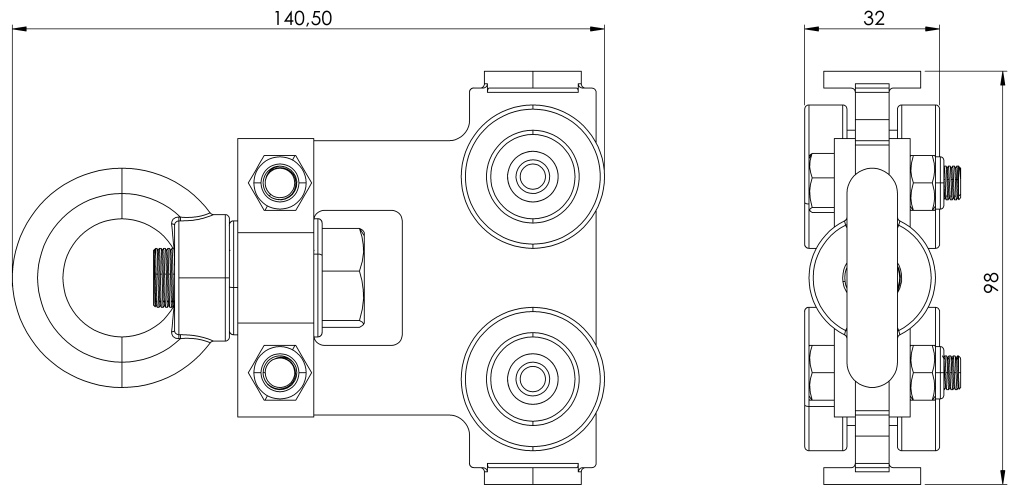

CARATTERISTICHE

Caratteristiche generali

Riferimento	201704100001
Materiale	Acciaio zincato bianco
Peso	0,95 Kg
Dimensioni	97x32x163 mm

PIANI

SR ROLL.

Produto

Descrição

- Componente da linha de vida SEKURAIL.
- A sua principal função é permitir um movimento suave ao longo da linha.
- Trolley com 4 rodas.

Standard

EN 795 Typ D

EIGENSCHAFTEN

Allgemeine Merkmale

Referenz	201704100001
Material	Weiß verzinkter Stahl
Gewicht	0,95 kg
Abmessungen	97x32x163 mm

PLANEN

Einstellung

SR ROLL.

Általános jellemzők	Hivatkozás	201704100001
	Anyag	Fehér horganyzott acél
	Súly	0,95 kg
	Méret	97x32x163 mm

TERVEK

Állítsa be a

SR ROLL.

Produto

Descrição

- Componente de linha de vida SEKURAIL.
- Sua principal tarefa é permitir a movimentação suave ao longo da linha.
- Trolley com 4 rodas.

Padrão

EN 795 Tipo D

CARACTERÍSTICAS

Características gerais

Referência	201704100001
Material	Aço zincado branco
Peso	0,95 kg
Dimensões	97x32x163 mm

PLANOS

Conjunto

SR ROLL.