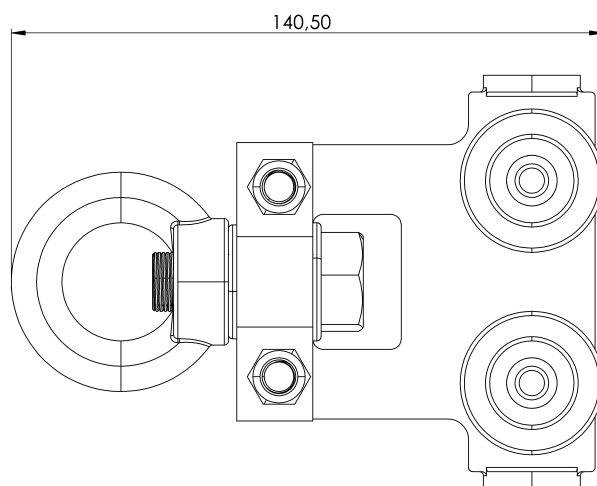

CARRO - SR ROLL

SR ROLL

FICHA TÉCNICA

Producto

Descripción

- Componente de la línea de vida SEKURAIL.
- Su principal misión es permitir un desplazamiento suave a lo largo de la línea.
- Carro con 4 ruedas.

Norma

EN 795 Tipo D

CARACTERÍSTICAS

Características generales

Referencia	201704100001
Material	Acero Zincado Blanco
Peso	0,95 Kg
Dimensiones	97x32x163 mm

PLANOS

Conjunto

SR ROLL.

Product

Description

- SEKURAIL lifeline component.
- Its main task is to allow smooth movement along the line.
- Trolley with 4 wheels.

Standard

EN 795 Type D

CHARACTERISTICS

General characteristics

Reference	201704100001
Material	White Zinc Plated Steel
Weight	0,95 Kg
Dimensions	97x32x163 mm

CARATTERISTICHE

Caratteristiche generali

Riferimento	201704100001
Materiale	Acciaio zincato bianco
Peso	0,95 Kg
Dimensioni	97x32x163 mm

PIANI

SR ROLL.

Produto

Descrição

- Componente da linha de vida SEKURAIL.
- A sua principal função é permitir um movimento suave ao longo da linha.
- Trolley com 4 rodas.