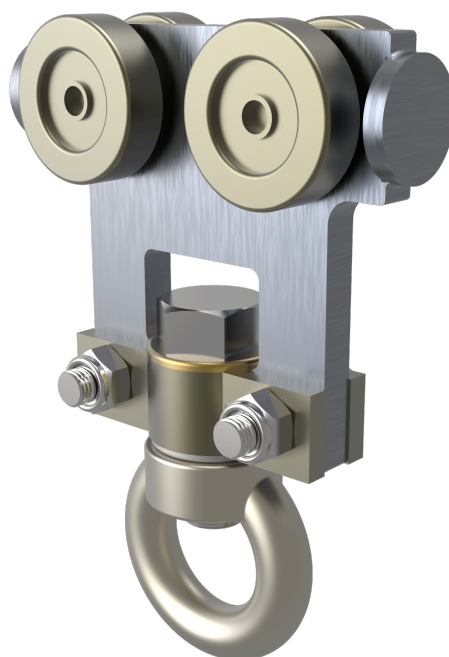

CARRO - SR ROLL

SR ROLL

FICHA TÉCNICA

Producto

Descripción

- Componente de la línea de vida SEKURAIL.
- Su principal misión es permitir un desplazamiento suave a lo largo de la línea.
- Carro con 4 ruedas.

Product

Description

- SEKURAIL lifeline component.
- Its main task is to allow smooth movement along the line.
- Trolley with 4 wheels.

Standard

EN 795 Type D

CHARACTERISTICS

General characteristics

Reference	201704100001
Material	White Zinc Plated Steel
Weight	0,95 Kg
Dimensions	97x32x163 mm

Produkt

Opis

- Element linii życia SEKURAIL.
- Jego głównym zadaniem jest umożliwienie płynnego ruchu wzdłuż linii.
- Wózek z 4 kołami.

Standard

EN 795 Typ D

CHARAKTERYSTYKA

Ogólna charakterystyka

Odniesienie	201704100001
Materiał	Stal ocynkowana na biało
Waga	0,95 kg
Wymiary	97x32x163 mm

PLANY

SR ROLL.

Termék

Leírás

- SEKURAIL mentőkötél-alkatrész.
- Fő feladata, hogy lehetővé tegye a zökkenőmentes mozgást a vonal mentén.
- 4 kerekű kocsi.

Standard

EN 795 D típus

JELLEMZŐK