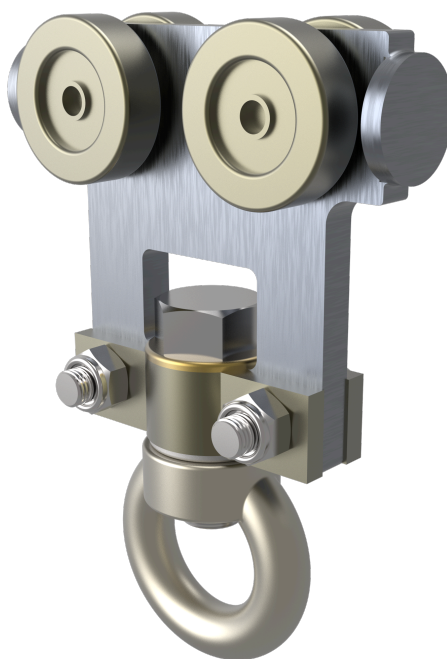

CARRO - SR ROLL

SR ROLL

FICHA TÉCNICA

Producto

Descripción

- Componente de la línea de vida SEKURAIL.
- Su principal misión es permitir un desplazamiento suave a lo largo de la línea.
- Carro con 4 ruedas.

ПЛАНОВЕ

Задайте

SR ROLL.

Produkt

Beskrivning

- SEKURAIL livlinjekomponent.
- Dess huvuduppgift är att möjliggöra en smidig rörelse längs linjen.
- Vagn med 4 hjul.

Standard

EN 795 Typ D

EGENSKAPER

Allmänna egenskaper

Reference (referens)	201704100001
Material	Vitföorzinkat stål
Vikt	0,95 kg
Dimensioner	97x32x163 mm

PLANER

SR ROLL.

Produkt

Popis

- Záchranný prvok SEKURAIL.
- Jeho hlavnou úlohou je umožniť plynulý pohyb po trati.
- Vozík so 4 kolieskami.