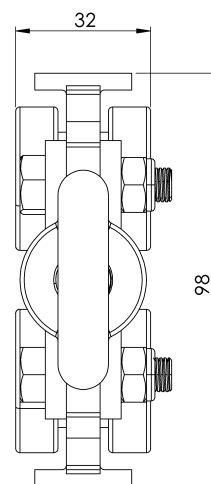

Product

Description

- SEKURAIL lifeline component.
- Its main task is to allow smooth movement along the line.
- Trolley with 4 wheels.

Standard

EN 795 Type D

CHARACTERISTICS

General characteristics

Reference	201704100001
Material	White Zinc Plated Steel
Weight	0,95 Kg
Dimensions	97x32x163 mm

CARATTERISTICHE

Caratteristiche generali

Riferimento	201704100001
Materiale	Acciaio zincato bianco
Peso	0,95 Kg
Dimensioni	97x32x163 mm

PIANI

SR ROLL.

Produto

Descrição

- Componente da linha de vida SEKURAIL.
- A sua principal função é permitir um movimento suave ao longo da linha.
- Trolley com 4 rodas.

Padrão

EN 795 Tipo D

CARACTERÍSTICAS

Caraterísticas gerais

Referência	201704100001
Material	Aço zincado branco
Peso	0,95 kg
Dimensões	97x32x163 mm

PLANOS

SR ROLL.

Produit

Référence	201704100001
Matériel	Acier zingué blanc
Poids	0,95 Kg
Dimensions	97x32x163 mm

PLANS

Set (jeu de mots)

SR ROLL.

Produkt

Beschreibung

- SEKURAIL-Rettungsseil-Komponente.
- Seine Hauptaufgabe ist es, eine reibungslose Bewegung entlang der Strecke zu ermöglichen.
- Trolley mit 4 Rädern.