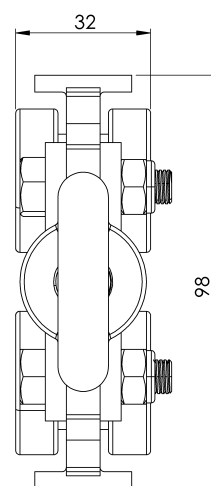

CARATTERISTICHE

Caratteristiche generali

Riferimento	201704100001
Materiale	Acciaio zincato bianco
Peso	0,95 Kg
Dimensioni	97x32x163 mm

PIANI

SR ROLL.

Produto

Descrição

- Componente da linha de vida SEKURAIL.
- A sua principal função é permitir um movimento suave ao longo da linha.
- Trolley com 4 rodas.

Štandard

EN 795 Typ D

CHARAKTERISTIKA

Všeobecná charakteristika

Referencia	201704100001
Materiál	Biela pozinkovaná oceľ
Hmotnosť	0,95 kg
Rozmery	97x32x163 mm

PLÁNY

Nastavenie

SR ROLL.

EGENSKAPER

Generelle egenskaper

Referanse.	201704100001
Materiale.	Hvitforzinket stål
Vekt	0,95 Kg
Dimensjoner.	97x32x163 mm

PLANER

SR ROLL.

Produs

Descriere

- Componentă a liniei de viață SEKURAIL.
- Sarcina sa principală este de a permite mișcarea lină de-a lungul liniei.
- Cărucior cu 4 roți.

Standard

EN 795 Tip D

CARACTERISTICI

Caracteristici generale

Referință	201704100001
Material	Oțel alb placat cu zinc
Greutate	0,95 Kg
Dimensiuni	97x32x163 mm

PLANURI