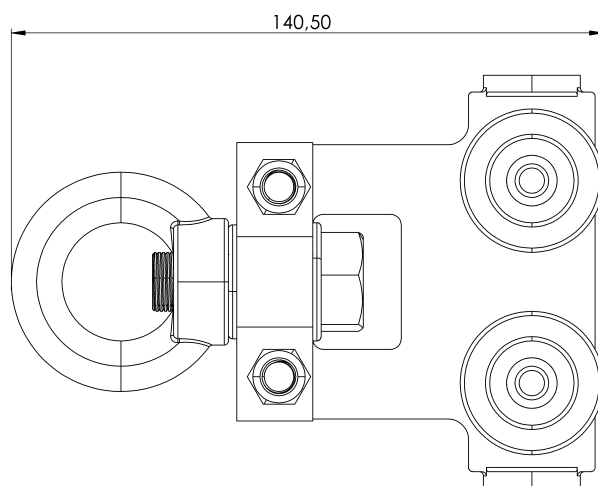

PLANAI

Nustatyti