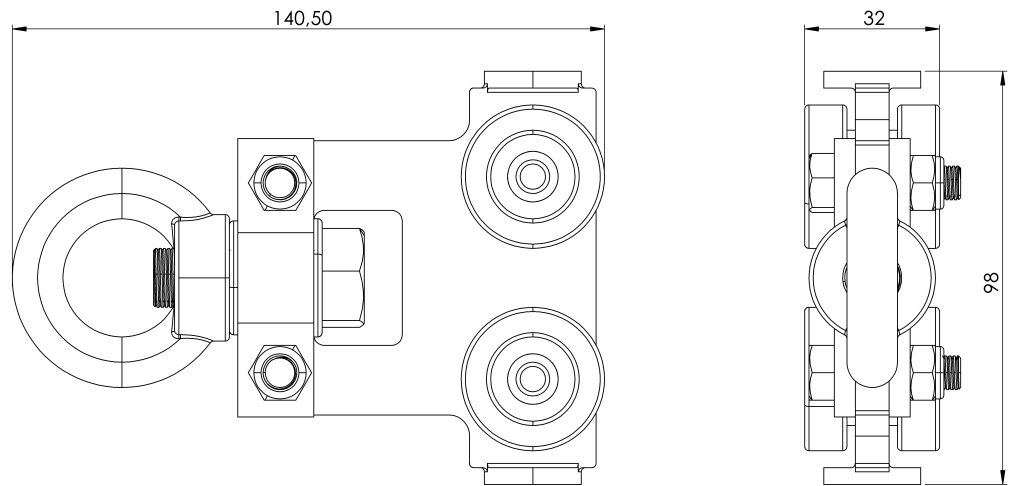

ПЛАНОВЕ

Задайте