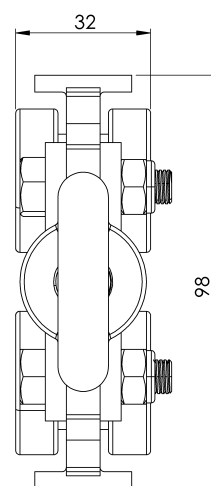

Norma

EN 795 Tipo D

CARACTERÍSTICAS

Características generales

Referencia	201704100001
Material	Acero Zincado Blanco
Peso	0,95 Kg
Dimensiones	97x32x163 mm

PLANOS

Conjunto

SR ROLL.

Product

Description

- SEKURAIL lifeline component.
- Its main task is to allow smooth movement along the line.
- Trolley with 4 wheels.

Standard

EN 795 Type D

CHARACTERISTICS

General characteristics

Reference	201704100001
Material	White Zinc Plated Steel
Weight	0,95 Kg
Dimensions	97x32x163 mm

PLANS

ROLL.

Prodotto

Descrizione

- Componente della linea di vita SEKURAIL.
- Il suo compito principale è quello di consentire un movimento fluido lungo la linea.
- Carrello con 4 ruote.

Standard

EN 795 Tipo D

CARATTERISTICHE

Caratteristiche generali

Riferimento	201704100001
Materiale	Acciaio zincato bianco
Peso	0,95 Kg
Dimensioni	97x32x163 mm

PIANI

SR ROLL.

Produto

Descrição

- Componente da linha de vida SEKURAIL.
- A sua principal função é permitir um movimento suave ao longo da linha.
- Trolley com 4 rodas.