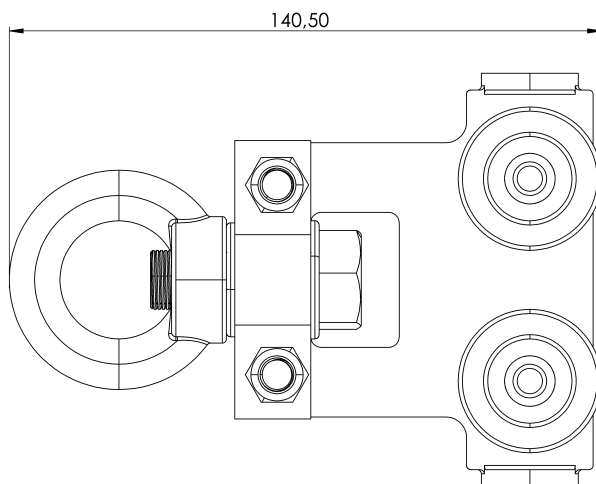

Product

Description

- SEKURAIL lifeline component.
- Its main task is to allow smooth movement along the line.
- Trolley with 4 wheels.

Standard

EN 795 Type D

CHARACTERISTICS

General characteristics

Reference	201704100001
Material	White Zinc Plated Steel
Weight	0,95 Kg
Dimensions	97x32x163 mm

CARATTERISTICHE

Caratteristiche generali

Riferimento	201704100001
Materiale	Acciaio zincato bianco
Peso	0,95 Kg
Dimensioni	97x32x163 mm

PIANI

SR ROLL.

Produto

Descrição

- Componente da linha de vida SEKURAIL.
- A sua principal função é permitir um movimento suave ao longo da linha.
- Trolley com 4 rodas.

Padrão

EN 795 Tipo D

CARACTERÍSTICAS

Caraterísticas gerais

Referência	201704100001
Material	Aço zincado branco
Peso	0,95 kg
Dimensões	97x32x163 mm

PLANOS

SR ROLL.

Produit

Référence	201704100001
Matériel	Acier zingué blanc
Poids	0,95 Kg
Dimensions	97x32x163 mm

PLANS

Set (jeu de mots)

SR ROLL.

Produkt

Beschreibung

- SEKURAIL-Rettungsseil-Komponente.
- Seine Hauptaufgabe ist es, eine reibungslose Bewegung entlang der Strecke zu ermöglichen.
- Trolley mit 4 Rädern.