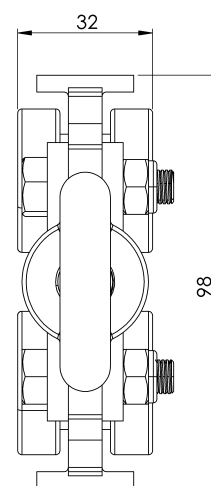

CARATTERISTICHE

Caratteristiche generali

Riferimento	201704100001
Materiale	Acciaio zincato bianco
Peso	0,95 Kg
Dimensioni	97x32x163 mm

PIANI

SR ROLL.

Produto

Descrição

- Componente da linha de vida SEKURAIL.
- A sua principal função é permitir um movimento suave ao longo da linha.
- Trolley com 4 rodas.

Általános jellemzők	Hivatkozás	201704100001
	Anyag	Fehér horganyzott acél
	Súly	0,95 kg
	Méret	97x32x163 mm

TERVEK

Állítsa be a

SR ROLL.

Produto

Descrição

- Componente de linha de vida SEKURAIL.
- Sua principal tarefa é permitir a movimentação suave ao longo da linha.
- Trolley com 4 rodas.

Padrão

EN 795 Tipo D

CARACTERÍSTICAS

Características gerais

Referência	201704100001
Material	Aço zincado branco
Peso	0,95 kg
Dimensões	97x32x163 mm

PLANOS

Conjunto

SR ROLL.

EGENSKAPER

Allmänna egenskaper

Reference (referens)	201704100001
Material	Vitföorzinkat stål
Vikt	0,95 kg
Dimensioner	97x32x163 mm

PLANER

SR ROLL.

Produkt

Popis

- Záchranný prvok SEKURAIL.
- Jeho hlavnou úlohou je umožniť plynulý pohyb po trati.
- Vozík so 4 kolieskami.