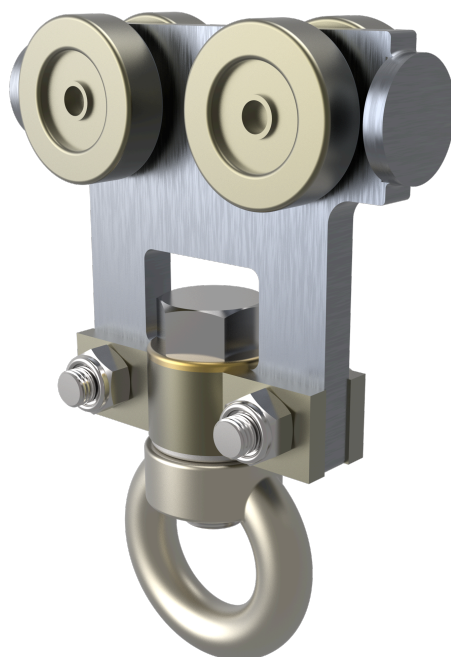

SR ROLL.

Produktas

Aprašymas

- SEKURAIL gelbėjimo linijos komponentas.
- Pagrindinė jo užduotis - užtikrinti sklandų judėjimą išilgai linijos.
- Vežimėlis su 4 ratais.

Standartinis

EN 795 D tipas

CHARAKTERISTIKOS

Bendrosios savybės	Nurodymai	201704100001
	Medžiaga	Baltas cinkuotas plienas
	Svoris	0,95 kg
	Matmenys	97x32x163 mm