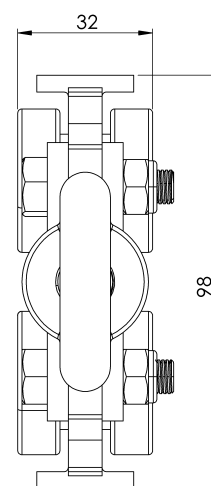

CARATTERISTICHE

Caratteristiche generali

Riferimento	201704100001
Materiale	Acciaio zincato bianco
Peso	0,95 Kg
Dimensioni	97x32x163 mm

PIANI

SR ROLL.

Produto

Descrição

- Componente da linha de vida SEKURAIL.
- A sua principal função é permitir um movimento suave ao longo da linha.
- Trolley com 4 rodas.

Padrão

EN 795 Tipo D

CARACTERÍSTICAS

Características gerais

Referência	201704100001
Material	Aço zincado branco
Peso	0,95 kg
Dimensões	97x32x163 mm

PLANOS

Conjunto

SR ROLL.

Štandard

EN 795 Typ D

CHARAKTERISTIKA

Všeobecná charakteristika

Referencia	201704100001
Materiál	Biela pozinkovaná oceľ
Hmotnosť	0,95 kg
Rozmery	97x32x163 mm

PLÁNY

Nastavenie

SR ROLL.

EGENSKAPER

Generelle egenskaper

Referanse.	201704100001
Materiale.	Hvitforzinket stål
Vekt	0,95 Kg
Dimensjoner.	97x32x163 mm

PLANER

SR ROLL.

Produs

Descriere

- Componentă a liniei de viață SEKURAIL.
- Sarcina sa principală este de a permite mișcarea lină de-a lungul liniei.
- Cărucior cu 4 roți.