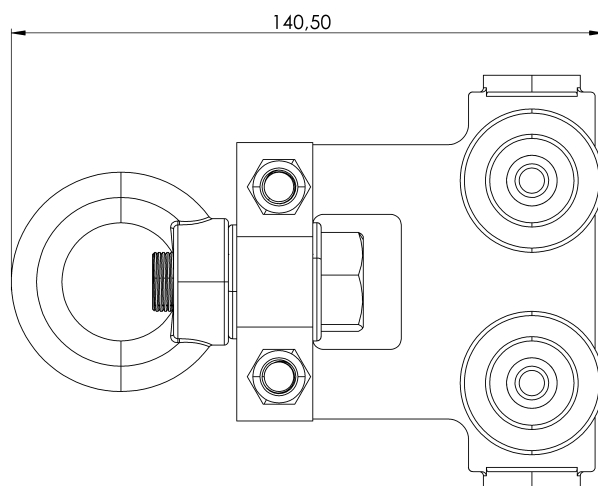

Product

Description

- SEKURAIL lifeline component.
- Its main task is to allow smooth movement along the line.
- Trolley with 4 wheels.

Standard

EN 795 Type D

CHARACTERISTICS

General characteristics

Reference	201704100001
Material	White Zinc Plated Steel
Weight	0,95 Kg
Dimensions	97x32x163 mm

Štandard

EN 795 Typ D

CHARAKTERISTIKA

Všeobecná charakteristika

Referencia	201704100001
Materiál	Biela pozinkovaná oceľ
Hmotnosť	0,95 kg
Rozmery	97x32x163 mm

PLÁNY

Nastavenie

SR ROLL.

EGENSKAPER

Generelle egenskaper

Referanse.	201704100001
Materiale.	Hvitforzinket stål
Vekt	0,95 Kg
Dimensjoner.	97x32x163 mm

PLANER

SR ROLL.

Produs

Descriere

- Componentă a liniei de viață SEKURAIL.
- Sarcina sa principală este de a permite mișcarea lină de-a lungul liniei.
- Cărucior cu 4 roți.

Standard

EN 795 Tip D

CARACTERISTICI

Caracteristici generale

Referință	201704100001
Material	Oțel alb placat cu zinc
Greutate	0,95 Kg
Dimensiuni	97x32x163 mm

PLANURI