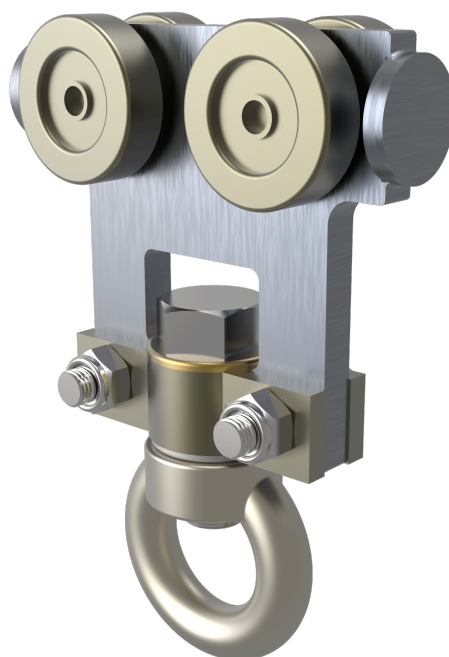

CARRO - SR ROLL

SR ROLL

FICHA TÉCNICA

Producto

Descripción

- Componente de la línea de vida SEKURAIL.
- Su principal misión es permitir un desplazamiento suave a lo largo de la línea.
- Carro con 4 ruedas.

Продукт

Описание

- Компонент на спасителната линия SEKURAIL.
- Основната му задача е да осигури плавно движение по линията.
- Количка с 4 колела.

Стандартен

EN 795 Тип D

ХАРАКТЕРИСТИКИ

Общи характеристики

Справка	201704100001
Материал	Бяла поцинкована стомана
Тегло	0,95 кг
Размери	97x32x163 мм

ПЛАНОВЕ

Задайте

SR ROLL.

Produkt

Beskrivning

- SEKURAIL livlinjekomponent.
- Dess huvuduppgift är att möjliggöra en smidig rörelse längs linjen.
- Vagn med 4 hjul.

Standard

EN 795 Typ D