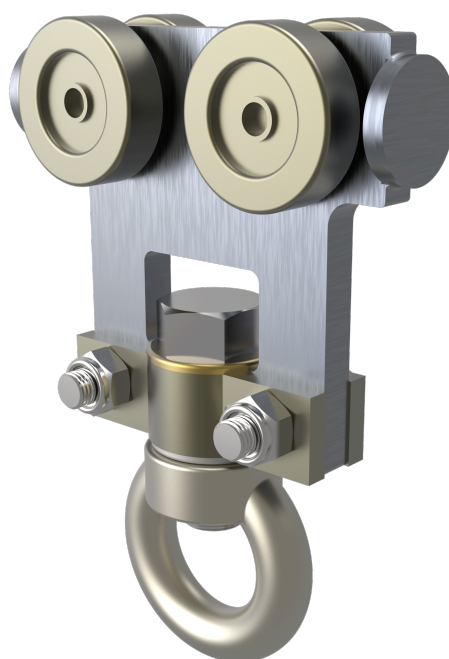

CARRO - SR ROLL

SR ROLL

FICHA TÉCNICA

Producto

Descripción

- Componente de la línea de vida SEKURAIL.
- Su principal misión es permitir un desplazamiento suave a lo largo de la línea.
- Carro con 4 ruedas.

Product

Description

- SEKURAIL lifeline component.
- Its main task is to allow smooth movement along the line.
- Trolley with 4 wheels.

Standard

EN 795 Type D

CHARACTERISTICS

General characteristics

Reference	201704100001
Material	White Zinc Plated Steel
Weight	0,95 Kg
Dimensions	97x32x163 mm

PLANS

ROLL.

Prodotto

Descrizione

- Componente della linea di vita SEKURAIL.
- Il suo compito principale è quello di consentire un movimento fluido lungo la linea.
- Carrello con 4 ruote.

Standard

EN 795 Tipo D

CARATTERISTICHE

Caratteristiche generali

Riferimento	201704100001
Materiale	Acciaio zincato bianco
Peso	0,95 Kg
Dimensioni	97x32x163 mm

PIANI

SR ROLL.

Produto

Descrição

- Componente da linha de vida SEKURAIL.
- A sua principal função é permitir um movimento suave ao longo da linha.
- Trolley com 4 rodas.