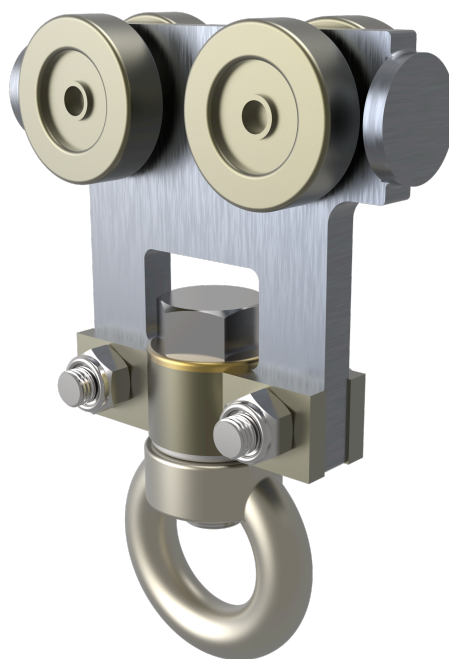

SR ROLL.

Продукт

Описание

- Компонент на спасителната линия SEKURAIL.
- Основната му задача е да осигури плавно движение по линията.
- Количка с 4 колела.

Стандартен

EN 795 Тип D

ХАРАКТЕРИСТИКИ

Общи характеристики

Справка	201704100001
Материал	Бяла поцинкована стомана
Тегло	0,95 кг
Размери	97x32x163 мм