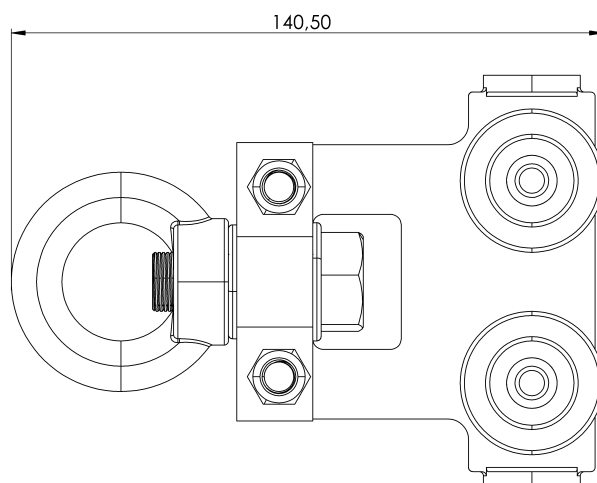

CARATTERISTICHE

Caratteristiche generali

Riferimento	201704100001
Materiale	Acciaio zincato bianco
Peso	0,95 Kg
Dimensioni	97x32x163 mm

PIANI

SR ROLL.

Produto

Descrição

- Componente da linha de vida SEKURAIL.
- A sua principal função é permitir um movimento suave ao longo da linha.
- Trolley com 4 rodas.

Padrão

EN 795 Tipo D

CARACTERÍSTICAS

Caraterísticas gerais

Referência	201704100001
Material	Aço zincado branco
Peso	0,95 kg
Dimensões	97x32x163 mm

PLANOS

SR ROLL.

Produit

Référence	201704100001
Matériel	Acier zingué blanc
Poids	0,95 Kg
Dimensions	97x32x163 mm

PLANS

Set (jeu de mots)

SR ROLL.

Produkt

Beschreibung

- SEKURAIL-Rettungsseil-Komponente.
- Seine Hauptaufgabe ist es, eine reibungslose Bewegung entlang der Strecke zu ermöglichen.
- Trolley mit 4 Rädern.

Standard

EN 795 Typ D

EIGENSCHAFTEN

Allgemeine Merkmale

Referenz	201704100001
Material	Weiß verzinkter Stahl
Gewicht	0,95 kg
Abmessungen	97x32x163 mm

PLANEN

Einstellung

SR ROLL.