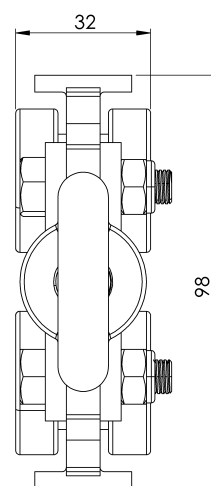

CARATTERISTICHE

Caratteristiche generali

Riferimento	201704100001
Materiale	Acciaio zincato bianco
Peso	0,95 Kg
Dimensioni	97x32x163 mm

PIANI

SR ROLL.

Produto

Descrição

- Componente da linha de vida SEKURAIL.
- A sua principal função é permitir um movimento suave ao longo da linha.
- Trolley com 4 rodas.

Référence	201704100001
Matériel	Acier zingué blanc
Poids	0,95 Kg
Dimensions	97x32x163 mm

PLANS

Set (jeu de mots)

SR ROLL.

Produkt

Beschreibung

- SEKURAIL-Rettungsseil-Komponente.
- Seine Hauptaufgabe ist es, eine reibungslose Bewegung entlang der Strecke zu ermöglichen.
- Trolley mit 4 Rädern.

Standard

EN 795 Typ D

EIGENSCHAFTEN

Allgemeine Merkmale

Referenz	201704100001
Material	Weiß verzinkter Stahl
Gewicht	0,95 kg
Abmessungen	97x32x163 mm

PLANEN

Einstellung

SR ROLL.

Általános jellemzők	Hivatkozás	201704100001
	Anyag	Fehér horganyzott acél
	Súly	0,95 kg
	Méret	97x32x163 mm

TERVEK

Állítsa be a

SR ROLL.

Produto

Descrição

- Componente de linha de vida SEKURAIL.
- Sua principal tarefa é permitir a movimentação suave ao longo da linha.
- Trolley com 4 rodas.