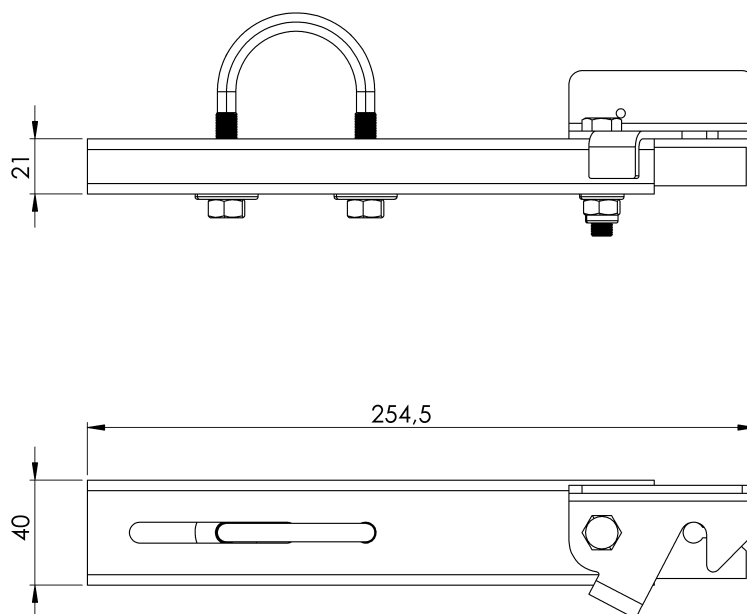

Norma

EN 353- 1/2

CARACTERÍSTICAS

Características generales

Referencia	203609800016
Material	Acero Inoxidable AISI 316
Peso	0,55 Kg
Dimensiones	40x20x250 mm

PLANOS

Conjunto

SK GUIDE C

Standard

EN 353- 1/2

CHARACTERISTICS

General characteristics

Reference	203609800016
Material	Stainless Steel AISI 316
Weight	0,55 Kg
Dimensions	40x20x250 mm

PLANS

Set

GUIDA SK C

Prodotto

Descrizione

- Componente della linea di vita SEKURCABLE.
- Il suo compito principale è quello di guidare il cavo lungo la scala o la struttura.
- Vengono installati a una distanza massima di 10 m l'uno dall'altro.
- È dotato di un gancio di sicurezza per evitare che il cavo scivoli fuori dalla guida.

Standard

EN 353- 1/2

CARATTERISTICHE

Caratteristiche generali	Riferimento	203609800016
	Materiale	Acciaio inox AISI 316
	Peso	0,55 Kg
	Dimensioni	40x20x250 mm

PIANI

Set

Guia SK C

Produto