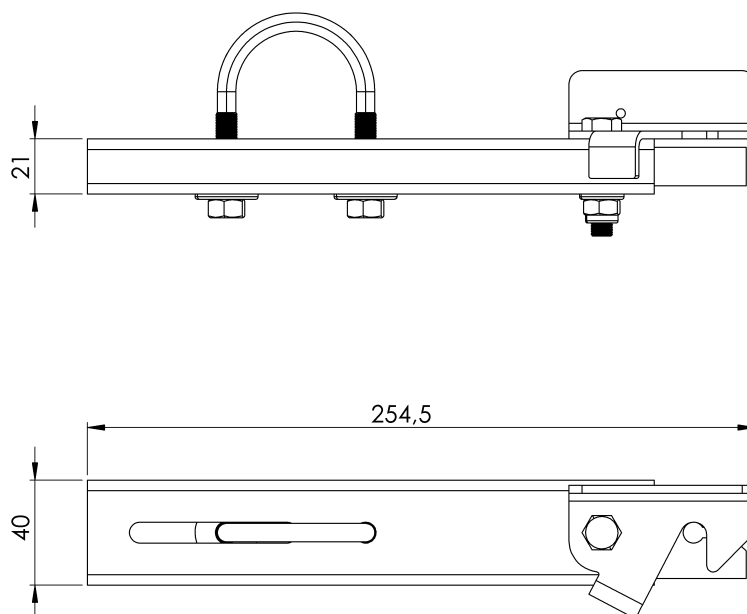

GUIA DE CABLE CERRADA - SK GUIA C

SK GUIA C

FICHA TÉCNICA

Producto

Descripción

- Componente de la línea de vida SEKURCABLE.
- Su principal misión es guiar el cable a lo largo de la escalera o estructura.
- Se instalan a una distancia máxima de 10m entre sí.
- Incorpora un gancho de seguridad para evitar la salida del cable del guía.

Štandard

SK 353- 1/2

CHARAKTERISTIKA

Všeobecná charakteristika

Referencia	203609800016
Materiál	Nerezová oceľ AISI 316
Hmotnosť	0,55 kg
Rozmery	40x20x250 mm

PLÁNY

Nastavenie

SK GUIDE C