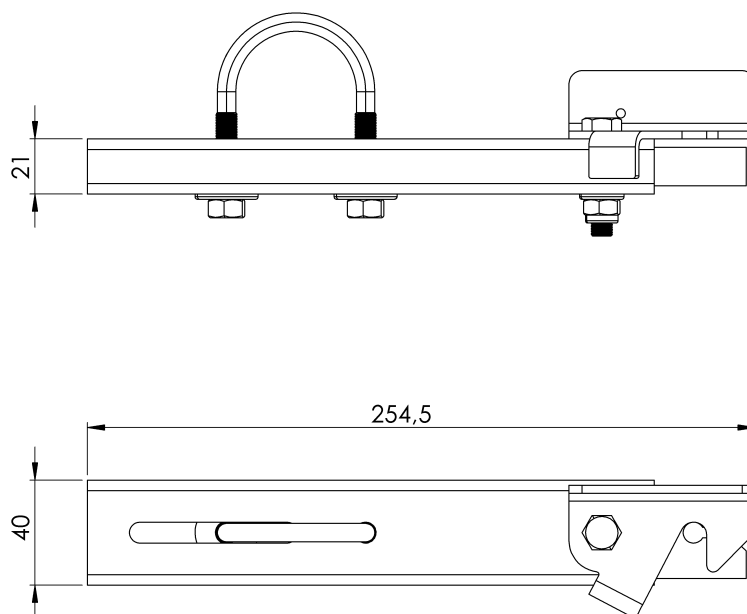

Descrição

- Componente de linha de vida SEKURCABLE.
- Sua principal tarefa é guiar o cabo ao longo da escada ou da estrutura.
- Eles são instalados a uma distância máxima de 10 m um do outro.
- Ele incorpora um gancho de segurança para evitar que o cabo escorregue para fora da guia.

Padrão

EN 353- 1/2

CARACTERÍSTICAS

Características gerais

Referência	203609800016
Material	Aço inoxidável AISI 316
Peso	0,55 kg
Dimensões	40x20x250 mm

PLANOS

Conjunto

SK GUIDE C

Продукт

Описание

- Компонент на спасителната линия SEKURCABLE.
- Основната му задача е да направлява кабела по стълбата или конструкцията.
- Те се монтират на максимално разстояние 10 м един от друг.
- Той има предпазна кука, която предотвратява изплъзването на кабела от водача.