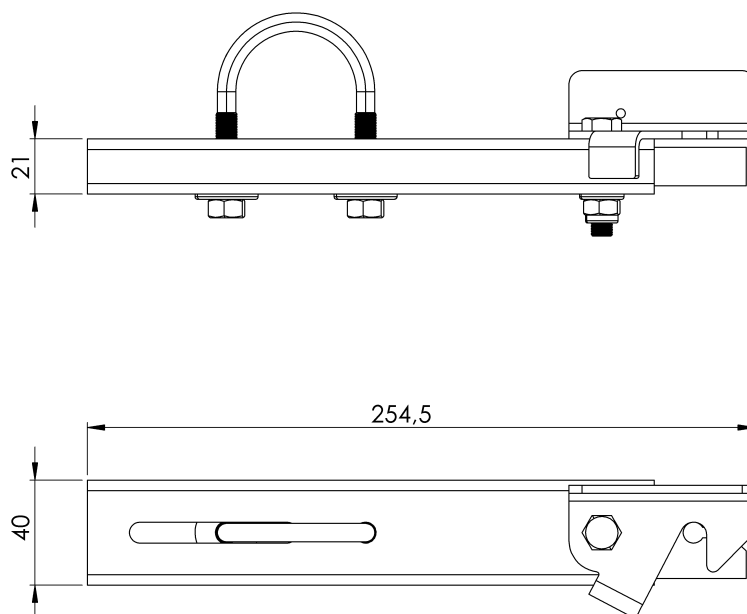

Standard

EN 353- 1/2

CHARACTERISTICS

General characteristics

Reference	203609800016
Material	Stainless Steel AISI 316
Weight	0,55 Kg
Dimensions	40x20x250 mm

PLANS

Set

GUIDA SK C

Produit

Description

- Composant de ligne de vie SEKURCABLE.
- Sa tâche principale est de guider le câble le long de l'échelle ou de la structure.
- Ils sont installés à une distance maximale de 10 mètres les uns des autres.
- Il comprend un crochet de sécurité qui empêche le câble de glisser hors du guide.

Standard

EN 353- 1/2

CARACTÉRISTIQUES

Caractéristiques générales

Référence	203609800016
Matériel	Acier inoxydable AISI 316
Poids	0,55 Kg
Dimensions	40x20x250 mm

PLANS

Set (jeu de mots)

SK GUIDE C

Produkt

Beschreibung

- SEKURCABLE-Lifeline-Komponente.
- Seine Hauptaufgabe besteht darin, das Seil entlang der Leiter oder der Konstruktion zu führen.
- Sie werden in einem Abstand von maximal 10 m zueinander installiert.
- Er ist mit einem Sicherheitshaken ausgestattet, der das Herausrutschen des Kabels aus der Führung verhindert.