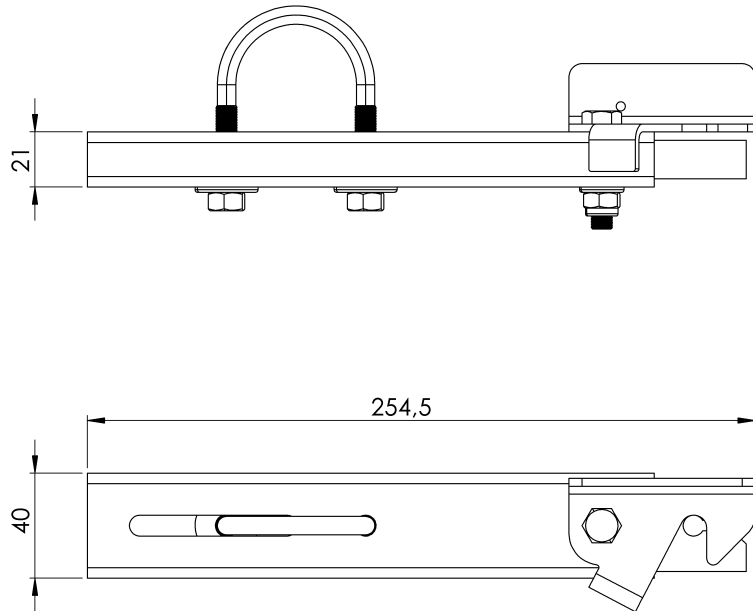

Standard

EN 353- 1/2

CHARACTERISTICS

General characteristics

Reference	203609800016
Material	Stainless Steel AISI 316
Weight	0,55 Kg
Dimensions	40x20x250 mm

PLANS

Set

GUIDA SK C

Produkt

Opis

- Element linii życia SEKURCABLE.
- Jego głównym zadaniem jest prowadzenie liny wzdłuż drabiny lub konstrukcji.
- Są one instalowane w maksymalnej odległości 10 m od siebie.
- Posiada hak zabezpieczający, który zapobiega wysunięciu się kabla z przewodnicy.

Standard

EN 353- 1/2

CHARAKTERYSTYKA

Ogólna charakterystyka

Odniesienie	203609800016
Materiał	Stal nierdzewna AISI 316
Waga	0,55 kg
Wymiary	40x20x250 mm

PLANY

Zestaw

SK GUIDE C