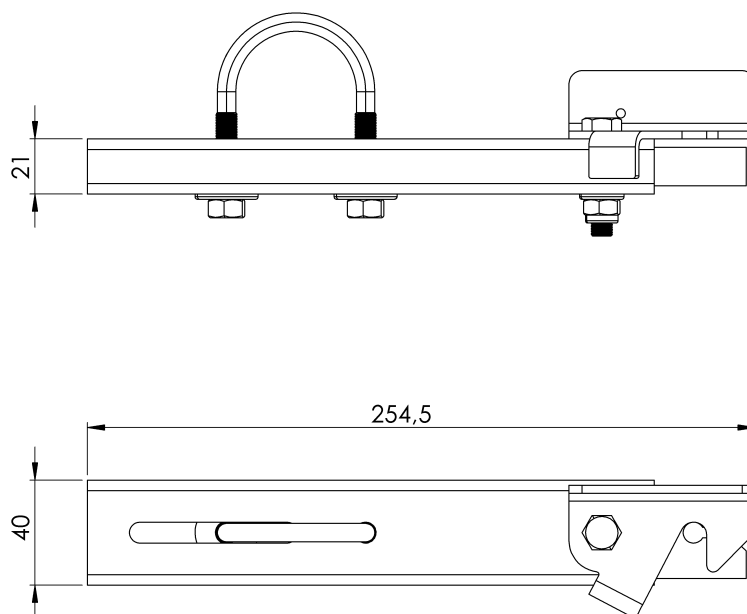

PLANAI

Nustatyti