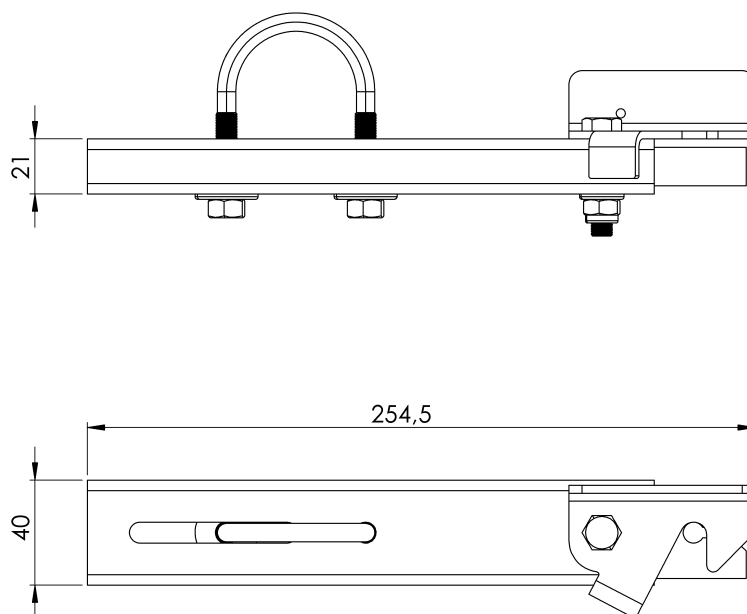

GUIA DE CABLE CERRADA - SK GUIA C

SK GUIA C

FICHA TÉCNICA

Producto

Descripción

- Componente de la línea de vida SEKURCABLE.
- Su principal misión es guiar el cable a lo largo de la escalera o estructura.
- Se instalan a una distancia máxima de 10m entre sí.
- Incorpora un gancho de seguridad para evitar la salida del cable del guía.

Produkt

Beskrivning

- SEKURCABLE livlinjekomponent.
- Dess huvuduppgift är att styra kabeln längs stegen eller konstruktionen.
- De installeras på ett maximalt avstånd av 10 meter från varandra.
- Den har en säkerhetskrok som förhindrar att kabeln glider ut ur styrningen.

Standard

EN 353- 1/2

EGENSKAPER

Allmänna egenskaper

Reference (referens)	203609800016
Material	Rostfritt stål AISI 316
Vikt	0,55 kg
Dimensioner	40x20x250 mm

PLANER

Ställ in

SK GUIDE C