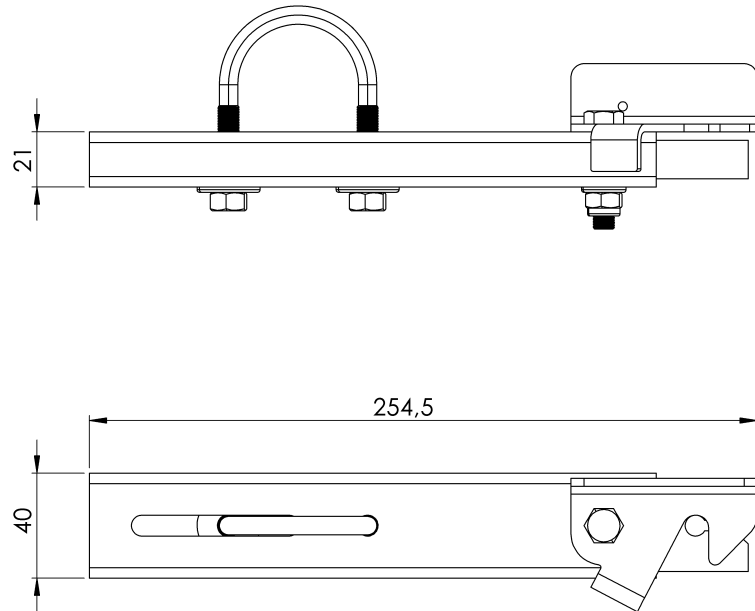

Продукт

Описание

- Компонент на спасителната линия SEKURCABLE.
- Основната му задача е да направлява кабела по стълбата или конструкцията.
- Те се монтират на максимално разстояние 10 м един от друг.
- Той има предпазна кука, която предотвратява изплъзването на кабела от водача.

Стандартен

BG 353- 1/2

ХАРАКТЕРИСТИКИ

Общи характеристики

Справка	203609800016
Материал	Неръждаема стомана AISI 316
Тегло	0,55 кг
Размери	40x20x250 мм

ПЛАНОВЕ

Задайте

SK GUIDE C

Produkt

Beskrivning

- SEKURCABLE livlinjekomponent.
- Dess huvuduppgift är att styra kabeln längs stegen eller konstruktionen.
- De installeras på ett maximalt avstånd av 10 meter från varandra.
- Den har en säkerhetskrok som förhindrar att kabeln glider ut ur styrningen.