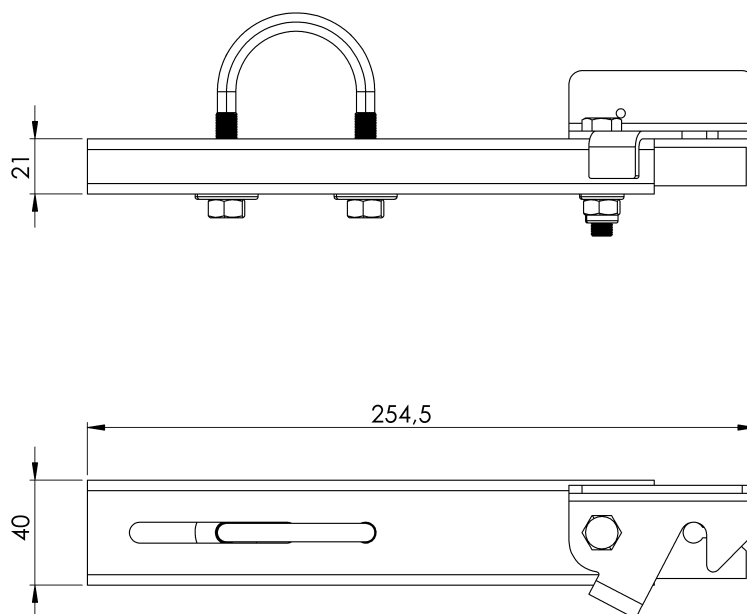

Standard

EN 353- 1/2

CHARACTERISTICS

General characteristics

Reference	203609800016
Material	Stainless Steel AISI 316
Weight	0,55 Kg
Dimensions	40x20x250 mm

PLANS

Set

GUIDA SK C

Produkt

Beschreibung

- SEKURCABLE-Lifeline-Komponente.
- Seine Hauptaufgabe besteht darin, das Seil entlang der Leiter oder der Konstruktion zu führen.
- Sie werden in einem Abstand von maximal 10 m zueinander installiert.
- Er ist mit einem Sicherheitshaken ausgestattet, der das Herausrutschen des Kabels aus der Führung verhindert.

Standard

DE 353- 1/2

EIGENSCHAFTEN

Allgemeine Merkmale

Referenz	203609800016
Material	Rostfreier Stahl AISI 316
Gewicht	0,55 kg
Abmessungen	40x20x250 mm

PLANEN

Einstellung

SK GUIDE C

Produkt

Opis

- Element linii życia SEKURCABLE.
- Jego głównym zadaniem jest prowadzenie liny wzdłuż drabiny lub konstrukcji.
- Są one instalowane w maksymalnej odległości 10 m od siebie.
- Posiada hak zabezpieczający, który zapobiega wysunięciu się kabla z przewodnicy.