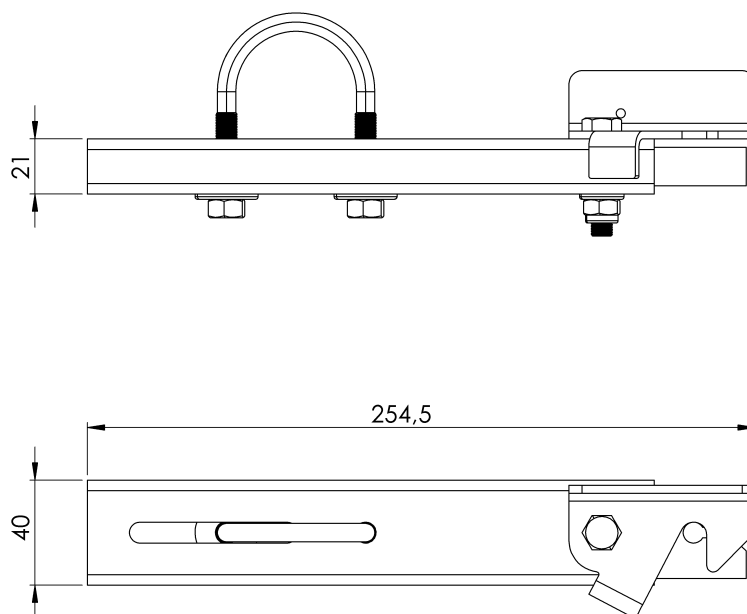

GUIA DE CABLE CERRADA - SK GUIA C

SK GUIA C

FICHA TÉCNICA

Producto

Descripción

- Componente de la línea de vida SEKURCABLE.
- Su principal misión es guiar el cable a lo largo de la escalera o estructura.
- Se instalan a una distancia máxima de 10m entre sí.
- Incorpora un gancho de seguridad para evitar la salida del cable del guía.

Norma

EN 353- 1/2

CARACTERÍSTICAS

Características generales

Referencia	203609800016
Material	Acero Inoxidable AISI 316
Peso	0,55 Kg
Dimensiones	40x20x250 mm

PLANOS

Conjunto

SK GUIDE C

Product

Description

- SEKURCABLE lifeline component.
- Its main task is to guide the cable along the ladder or structure.
- They are installed at a maximum distance of 10m from each other.
- It incorporates a safety hook to prevent the cable from slipping out of the guide.

Standard

EN 353- 1/2

CHARACTERISTICS

General characteristics

Reference	203609800016
Material	Stainless Steel AISI 316
Weight	0,55 Kg
Dimensions	40x20x250 mm

PLANS

Set

GUIDA SK C