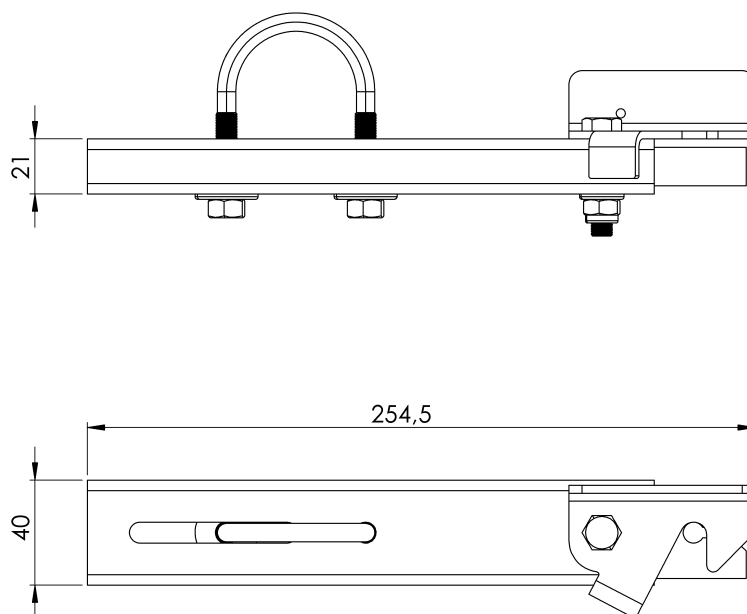

Standard

EN 353- 1/2

CHARACTERISTICS

General characteristics

Reference	203609800016
Material	Stainless Steel AISI 316
Weight	0,55 Kg
Dimensions	40x20x250 mm

PLANS

Set

GUIDA SK C

Prodotto

Descrizione

- Componente della linea di vita SEKURCABLE.
- Il suo compito principale è quello di guidare il cavo lungo la scala o la struttura.
- Vengono installati a una distanza massima di 10 m l'uno dall'altro.
- È dotato di un gancio di sicurezza per evitare che il cavo scivoli fuori dalla guida.

Standard

EN 353- 1/2

CARATTERISTICHE

Caratteristiche generali	Riferimento	203609800016
	Materiale	Acciaio inox AISI 316
	Peso	0,55 Kg
	Dimensioni	40x20x250 mm

PIANI

Set

Guia SK C

Produto

Descrição

- Componente de linha de vida SEKURCABLE.
- A sua principal função é guiar o cabo ao longo da escada ou da estrutura.
- São instalados a uma distância máxima de 10 m um do outro.
- Inclui um gancho de segurança para evitar que o cabo deslize para fora da guia.