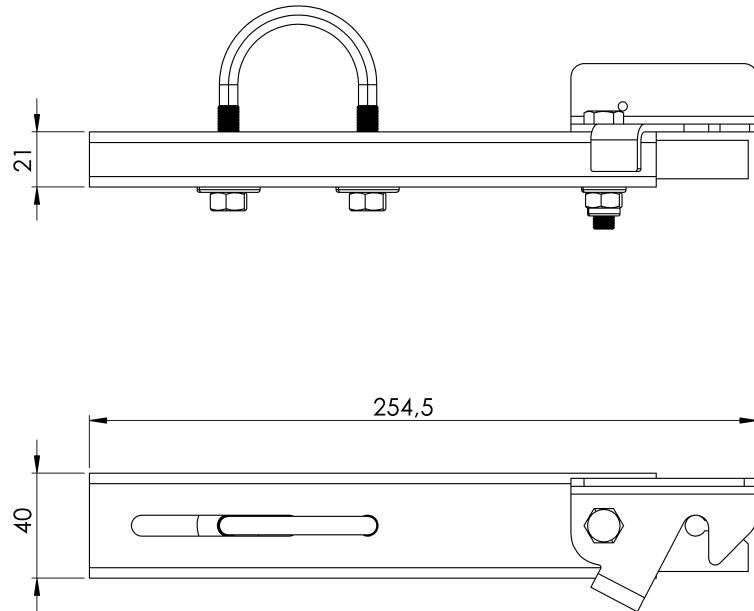

Standard

EN 353- 1/2

JELLEMZŐK

Általános jellemzők	Hivatkozás	203609800016
	Anyag	Rozsdamentes acél AISI 316
	Súly	0,55 kg
	Méret	40x20x250 mm

TERVEK

Állítsa be a

Guia SK C

Produto

Descrição

- Componente de linha de vida SEKURCABLE.
- Sua principal tarefa é guiar o cabo ao longo da escada ou da estrutura.
- Eles são instalados a uma distância máxima de 10 m um do outro.
- Ele incorpora um gancho de segurança para evitar que o cabo escorregue para fora da guia.