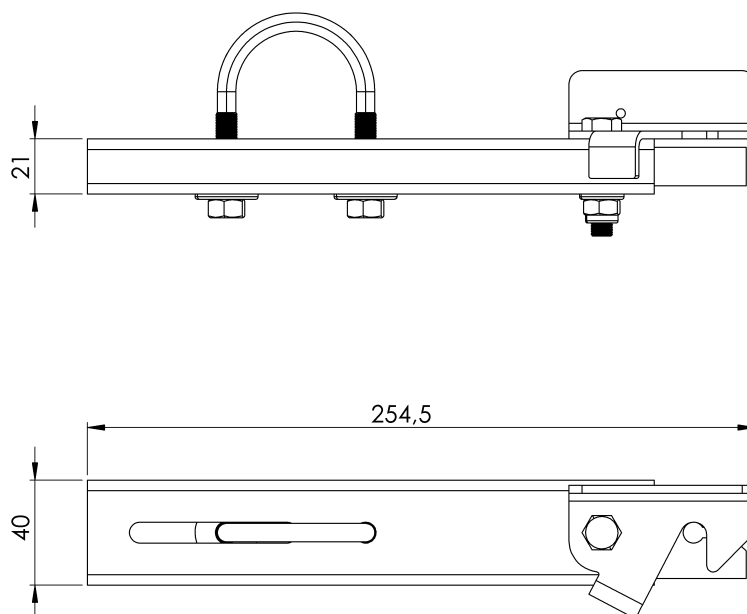

Standard

EN 353- 1/2

CHARACTERISTICS

General characteristics

Reference	203609800016
Material	Stainless Steel AISI 316
Weight	0,55 Kg
Dimensions	40x20x250 mm

PLANS

Set

GUIDA SK C

Descrição

- Componente de linha de vida SEKURCABLE.
- A sua principal função é guiar o cabo ao longo da escada ou da estrutura.
- São instalados a uma distância máxima de 10 m um do outro.
- Inclui um gancho de segurança para evitar que o cabo deslize para fora da guia.

Padrão

PT 353- 1/2

CARACTERÍSTICAS

Caraterísticas gerais

Referência	203609800016
Material	Aço inoxidável AISI 316
Peso	0,55 kg
Dimensões	40x20x250 mm

PLANOS

Conjunto

SK GUIDE C

Produit

Description

- Composant de ligne de vie SEKURCABLE.
- Sa tâche principale est de guider le câble le long de l'échelle ou de la structure.
- Ils sont installés à une distance maximale de 10 mètres les uns des autres.
- Il comprend un crochet de sécurité qui empêche le câble de glisser hors du guide.