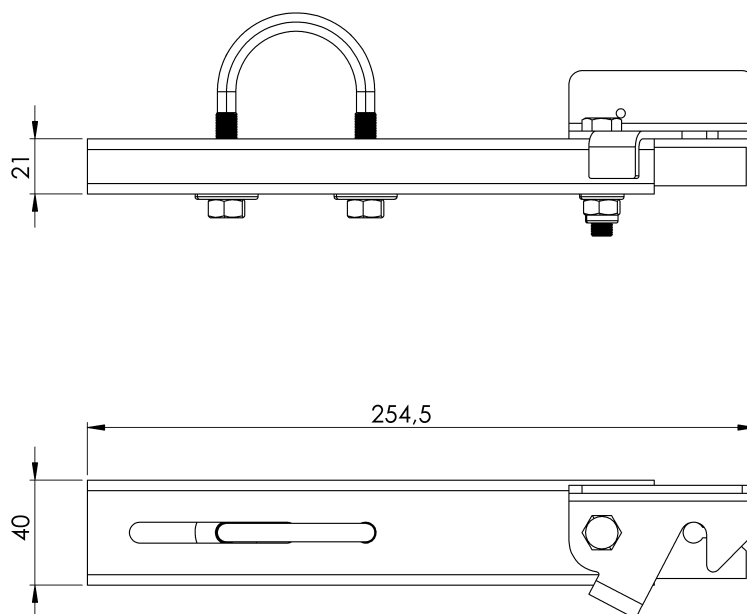

PLANER

Sett