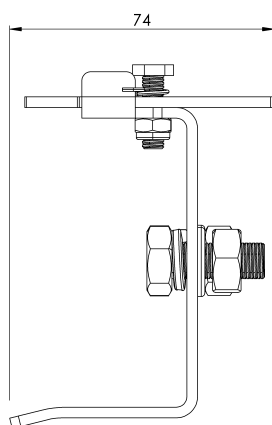

TERVEK

Állítsa be a

ARV TOP INF

Produto

Descrição

- Componente de linha de vida ALURAIL V.
- Sua principal tarefa é evitar a saída acidental do carrinho na extremidade inferior da linha.

Padrão

EN 353 - 1

CARACTERÍSTICAS

Características gerais

Referência	203509700013
Material	Aço inoxidável
Peso	0,35Kg
Dimensões	70x100x60 mm

PLANOS

ARV TOP INF

Продукт

Описание

- Компонент на спасителната линия ALURAIL V.
- Основната му задача е да предотврати случайното излизане на количката в долния край на линията.