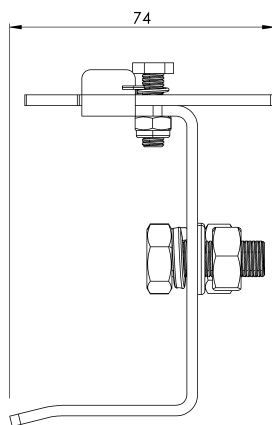

TOPE INFERIOR - ARV TOPE INF

ARV TOPE INF

FICHA TÉCNICA

Producto

Descripción

- Componente de la línea de vida ALURAIL V.
- Su principal misión es evitar la salida accidental del carro en el extremo inferior de la línea.

Norma

EN 353 - 1

CARACTERÍSTICAS

Características generales

Referencia	203509700013
Material	Acero Inoxidable
Peso	0,35Kg
Dimensiones	70x100x60 mm

PLANOS

ARV TOP INF

Product

Description

- Lifeline component ALURAIL V.
- Its main task is to prevent the accidental exit of the trolley at the lower end of the line.

Standard

EN 353 - 1

CHARACTERISTICS

General characteristics

Reference	203509700013
Material	Stainless Steel
Weight	0,35Kg
Dimensions	70x100x60 mm

PLANS

ARV TOP INF

Prodotto

Descrizione

- Componente della linea di vita ALURAIL V.
- Il suo compito principale è quello di impedire l'uscita accidentale del carrello all'estremità inferiore della linea.

Standard