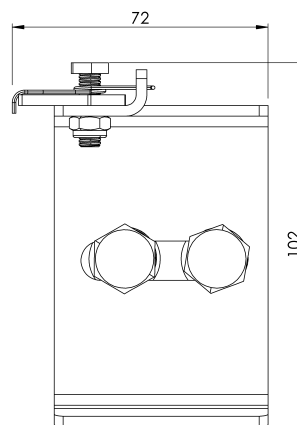

TOPE INFERIOR - ARV TOPE INF

ARV TOPE INF

FICHA TÉCNICA

Producto

Descripción

- Componente de la línea de vida ALURAIL V.
- Su principal misión es evitar la salida accidental del carro en el extremo inferior de la línea.

Norma

EN 353 - 1

CARACTERÍSTICAS

Características generales

Referencia	203509700013
Material	Acero Inoxidable
Peso	0,35Kg
Dimensiones	70x100x60 mm

PLANOS

ARV TOP INF

Product

Description

- Lifeline component ALURAIL V.
- Its main task is to prevent the accidental exit of the trolley at the lower end of the line.

Standard

EN 353 - 1

CHARACTERISTICS

General characteristics

Reference	203509700013
Material	Stainless Steel
Weight	0,35Kg
Dimensions	70x100x60 mm

- Componente da linha de vida ALURAIL V.
- A sua principal função é impedir a saída acidental do carrinho na extremidade inferior da linha.

Padrão

PT 353 - 1

CARACTERÍSTICAS

Caraterísticas gerais

Referência	203509700013
Material	Aço inoxidável
Peso	0,35Kg
Dimensões	70x100x60 mm