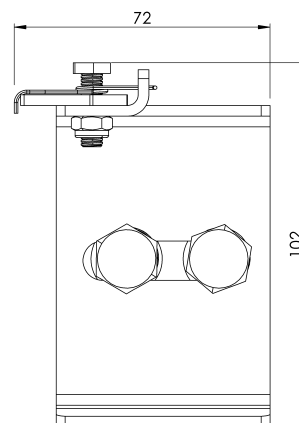

PLANS

Set (jeu de mots)