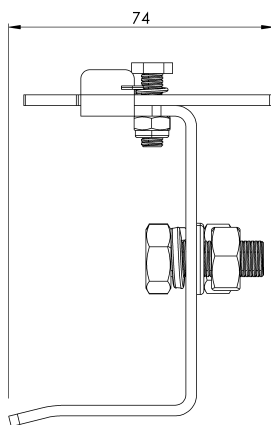

CARACTERÍSTICAS

Características gerais

Referência	203509700013
Material	Aço inoxidável
Peso	0,35Kg
Dimensões	70x100x60 mm

PLANOS

ARV TOP INF

Продукт

Описание

- Компонент на спасителната линия ALURAIL V.
- Основната му задача е да предотврати случайното излизане на количката в долния край на линията.

Стандартен

BG 353 - 1

ХАРАКТЕРИСТИКИ

Общи характеристики

Справка	203509700013
Материал	Неръждаема стомана
Тегло	0,35 кг
Размери	70x100x60 мм

ПЛАНОВЕ

Задайте

ARV TOP INF

Produkt

Beskrivning

- Livlinjekomponent ALURAIL V.
- Dess huvuduppgift är att förhindra att vagnen oavsiktligt lämnar den nedre änden av linjen.

Standard

SV 353 - 1

EGENSKAPER

Allmänna egenskaper

Reference (referens)	203509700013
Material	Rostfritt stål
Vikt	0,35 kg
Dimensioner	70x100x60 mm