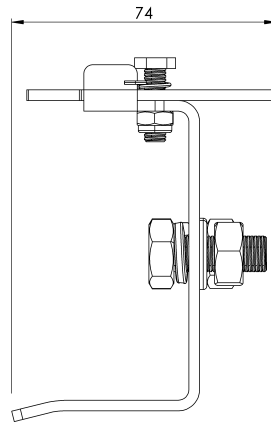

Referenz	203509700013
Material	Rostfreier Stahl
Gewicht	0,35Kg
Abmessungen	70x100x60 mm

PLANEN

Einstellung

ARV TOP INF

Produkt

Opis

- Element linii życia ALURAIL V.
- Jego głównym zadaniem jest zapobieganie przypadkowemu opuszczeniu wózka na dolnym końcu linii.

Leírás

- Életvonal-összetevő ALURAIL V.
- Fő feladata, hogy megakadályozza a kocsí véletlen kilépését a vonal alsó végén.

Standard

HU 353 - 1

JELLEMZŐK

Általános jellemzők

Hivatkozás	203509700013
Anyag	Rozsdamentes acél
Súly	0,35Kg
Méret	70x100x60 mm

TERVEK

Állítsa be a

ARV TOP INF

Produto

Descrição

- Componente de linha de vida ALURAIL V.
- Sua principal tarefa é evitar a saída acidental do carrinho na extremidade inferior da linha.

Padrão

EN 353 - 1

CARACTERÍSTICAS

Características gerais

Referência	203509700013
Material	Aço inoxidável
Peso	0,35Kg
Dimensões	70x100x60 mm

PLANOS

ARV TOP INF

Продукт

Описание

- Компонент на спасителната линия ALURAIL V.
- Основната му задача е да предотврати случайното излизане на количката в долния край на линията.