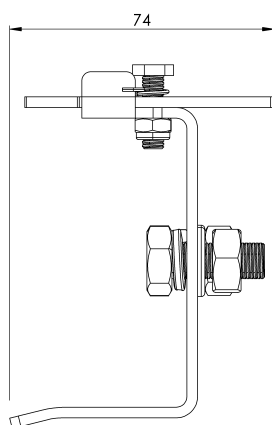

Description

- Lifeline component ALURAIL V.
- Its main task is to prevent the accidental exit of the trolley at the lower end of the line.

Standard

EN 353 - 1

CHARACTERISTICS

General characteristics

Reference	203509700013
Material	Stainless Steel
Weight	0,35Kg
Dimensions	70x100x60 mm

PLANS

ARV TOP INF

Prodotto

Descrizione

- Componente della linea di vita ALURAIL V.
- Il suo compito principale è quello di impedire l'uscita accidentale del carrello all'estremità inferiore della linea.

Standard

- Componente da linha de vida ALURAIL V.
- A sua principal função é impedir a saída acidental do carrinho na extremidade inferior da linha.

Padrão

PT 353 - 1

CARACTERÍSTICAS

Caraterísticas gerais

Referência	203509700013
Material	Aço inoxidável
Peso	0,35Kg
Dimensões	70x100x60 mm

PLANOS

ARV TOP INF

Produit

Description

- Composant de la ligne de vie ALURAIL V.
- Sa tâche principale est d'empêcher la sortie accidentelle du chariot à l'extrémité inférieure de la ligne.

Standard

EN 353 - 1