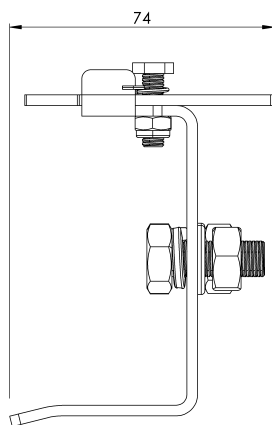

Description

- Lifeline component ALURAIL V.
- Its main task is to prevent the accidental exit of the trolley at the lower end of the line.

Standard

EN 353 - 1

CHARACTERISTICS

General characteristics

Reference	203509700013
Material	Stainless Steel
Weight	0,35Kg
Dimensions	70x100x60 mm

Beskrivelse

- Lifeline-komponent ALURAIL V.
- Hovedoppgaven er å forhindre at vognen ved et uhell kommer ut av den nedre enden av linjen.

Standard

EN 353 - 1

EGENSKAPER

Generelle egenskaper

Referanse	203509700013
Materiale	Rustfritt stål
Vekt	0,35 kg
Dimensjoner	70x100x60 mm

PLANER

ARV TOP INF

Produs

Descriere

- Componentă de linie de viață ALURAIL V.
- Sarcina sa principală este de a preveni ieșirea accidentală a căruciorului la capătul inferior al liniei.

Standard

RO 353 - 1

CARACTERISTICI

Caracteristici generale

Referință	203509700013
Material	Oțel inoxidabil
Greutate	0,35Kg
Dimensiuni	70x100x60 mm

PLANURI