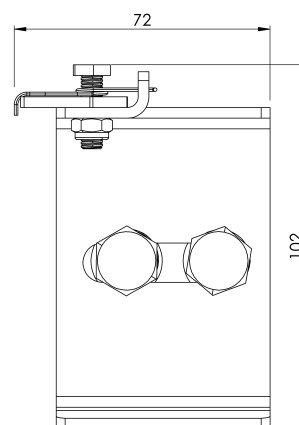

Стандартен

BG 353 - 1

ХАРАКТЕРИСТИКИ

Общи характеристики

Справка	203509700013
Материал	Неръждаема стомана
Тегло	0,35 кг
Размери	70x100x60 мм

ПЛАНОВЕ

Задайте

ARV TOP INF

Produkt

Beskrivning

- Livlinjekomponent ALURAIL V.
- Dess huvuduppgift är att förhindra att vagnen oavsiktligt lämnar den nedre änden av linjen.

Standard

SV 353 - 1

EGENSKAPER

Allmänna egenskaper

Reference (referens)	203509700013
Material	Rostfritt stål
Vikt	0,35 kg
Dimensioner	70x100x60 mm

Všeobecná charakteristika

Referencia	203509700013
Materiál	Nerezová oceľ
Hmotnosť	0,35 kg
Rozmery	70x100x60 mm

PLÁNY

Nastavenie

ARV TOP INF

Produktas

Aprašymas

- Gyvybinės linijos komponentas ALURAIL V.
- Pagrindinė jo užduotis - apsaugoti vežimėlį nuo atsitiktinio išvažiavimo iš apatinio linijos galo.