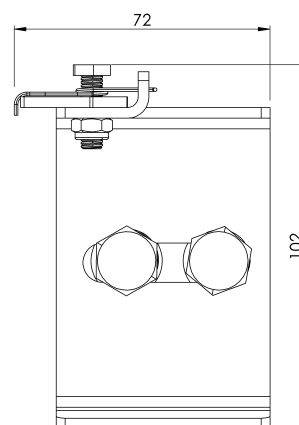

Description

- Lifeline component ALURAIL V.
- Its main task is to prevent the accidental exit of the trolley at the lower end of the line.

Standard

EN 353 - 1

CHARACTERISTICS

General characteristics

Reference	203509700013
Material	Stainless Steel
Weight	0,35Kg
Dimensions	70x100x60 mm

PLANS

ARV TOP INF

Prodotto

Descrizione

- Componente della linea di vita ALURAIL V.
- Il suo compito principale è quello di impedire l'uscita accidentale del carrello all'estremità inferiore della linea.

Standard

IT 353 - 1

CARATTERISTICHE

Caratteristiche generali

Riferimento	203509700013
Materiale	Acciaio inox
Peso	0,35Kg
Dimensioni	70x100x60 mm

PIANI

ARV TOP INF

Produto

Descrição

- Componente da linha de vida ALURAIL V.
- A sua principal função é impedir a saída acidental do carrinho na extremidade inferior da linha.

Padrão

PT 353 - 1

CARACTERÍSTICAS

Caraterísticas gerais

Referência	203509700013
Material	Aço inoxidável
Peso	0,35Kg
Dimensões	70x100x60 mm