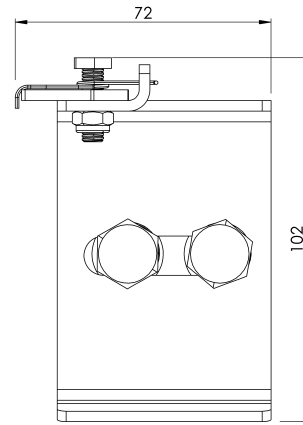

Referenz	203509700013
Material	Rostfreier Stahl
Gewicht	0,35Kg
Abmessungen	70x100x60 mm

PLANEN

Einstellung

ARV TOP INF

Produkt

Opis

- Element linii życia ALURAIL V.
- Jego głównym zadaniem jest zapobieganie przypadkowemu opuszczeniu wózka na dolnym końcu linii.

Standard

PL 353 - 1

CHARAKTERYSTYKA

Ogólna
charakterystyka

Odniesienie	203509700013
Materiał	Stal nierdzewna
Waga	0,35 kg
Wymiary	70x100x60 mm

PLANY

ARV TOP INF

Termék

Leírás

- Életvonal-összetevő ALURAIL V.
- Fő feladata, hogy megakadályozza a kocsí véletlen kilépését a vonal alsó végén.

Standard

HU 353 - 1

JELLEMZŐK

Általános jellemzők

Hivatkozás	203509700013
Anyag	Rozsdamentes acél
Súly	0,35Kg
Méret	70x100x60 mm