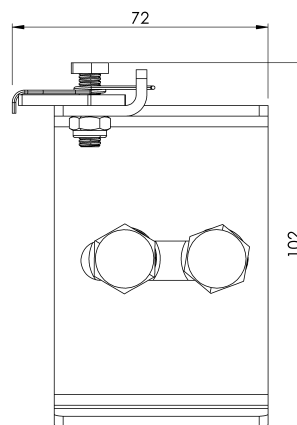

CARACTERÍSTICAS

Características gerais

Referência	203509700013
Material	Aço inoxidável
Peso	0,35Kg
Dimensões	70x100x60 mm

PLANOS

ARV TOP INF

Продукт

Описание

- Компонент на спасителната линия ALURAIL V.
- Основната му задача е да предотврати случайното излизане на количката в долния край на линията.

Стандартен

BG 353 - 1

ХАРАКТЕРИСТИКИ

Общи характеристики

Справка	203509700013
Материал	Неръждаема стомана
Тегло	0,35 кг
Размери	70x100x60 мм

ПЛАНОВЕ

Задайте

ARV TOP INF