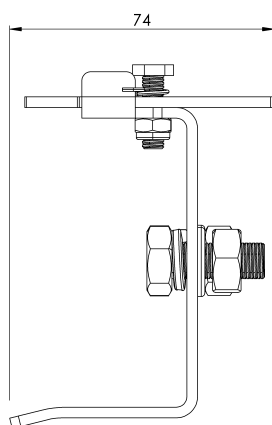

Description

- Lifeline component ALURAIL V.
- Its main task is to prevent the accidental exit of the trolley at the lower end of the line.

Standard

EN 353 - 1

CHARACTERISTICS

General characteristics

Reference	203509700013
Material	Stainless Steel
Weight	0,35Kg
Dimensions	70x100x60 mm

Všeobecná charakteristika

Referencia	203509700013
Materiál	Nerezová oceľ
Hmotnosť	0,35 kg
Rozmery	70x100x60 mm

PLÁNY

Nastavenie

ARV TOP INF

Produktas

Aprašymas

- Gyvybinės linijos komponentas ALURAIL V.
- Pagrindinė jo užduotis - apsaugoti vežimėlį nuo atsitiktinio išvažiavimo iš apatinio linijos galo.

Standartinis

LT 353 - 1

CHARAKTERISTIKOS

Bendrosios savybės	Nurodymai	203509700013
	Medžiaga	Nerūdijantis plienas
	Svoris	0,35 kg
	Matmenys	70x100x60 mm

PLANAI

Nustatyti

ARV TOP INF

Produkt