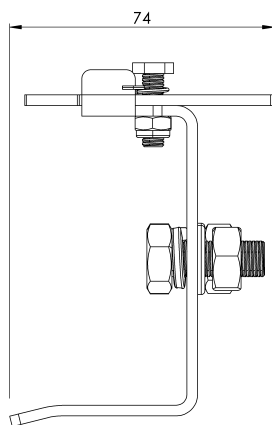

- Componente da linha de vida ALURAIL V.
- A sua principal função é impedir a saída acidental do carrinho na extremidade inferior da linha.

Padrão

PT 353 - 1

CARACTERÍSTICAS

Caraterísticas gerais

Referência	203509700013
Material	Aço inoxidável
Peso	0,35Kg
Dimensões	70x100x60 mm

- Lifeline-Bauteil ALURAIL V.
- Seine Hauptaufgabe besteht darin, das unbeabsichtigte Aussteigen des Wagens am unteren Ende der Strecke zu verhindern.

Standard

DE 353 - 1

EIGENSCHAFTEN

Allgemeine Merkmale

Referenz	203509700013
Material	Rostfreier Stahl
Gewicht	0,35Kg
Abmessungen	70x100x60 mm

PLANEN

Einstellung

ARV TOP INF

Produkt

Opis

- Element linii życia ALURAIL V.
- Jego głównym zadaniem jest zapobieganie przypadkowemu opuszczeniu wózka na dolnym końcu linii.