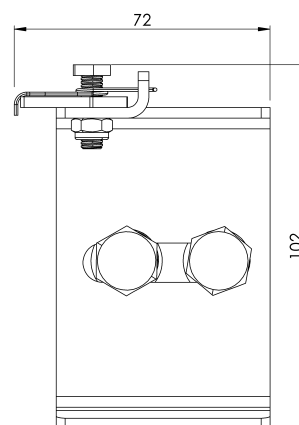

Všeobecná charakteristika

Referencia	203509700013
Materiál	Nerezová oceľ
Hmotnosť	0,35 kg
Rozmery	70x100x60 mm

PLÁNY

Nastavenie

ARV TOP INF

Produktas

Aprašymas

- Gyvybinės linijos komponentas ALURAIL V.
- Pagrindinė jo užduotis - apsaugoti vežimėlį nuo atsitiktinio išvažiavimo iš apatinio linijos galo.

Standartinis

LT 353 - 1

CHARAKTERISTIKOS

Bendrosios savybės	Nurodymai	203509700013
	Medžiaga	Nerūdijantis plienas
	Svoris	0,35 kg
	Matmenys	70x100x60 mm

PLANAI

Nustatyti

ARV TOP INF

Produkt

Caracteristici generale

Referință	203509700013
Material	Oțel inoxidabil
Greutate	0,35Kg
Dimensiuni	70x100x60 mm

PLANURI