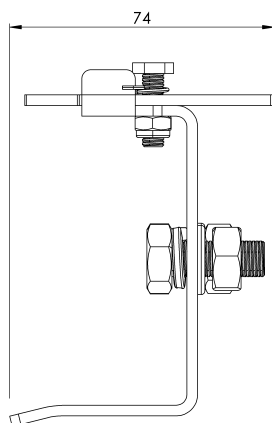

PLANS

Set (jeu de mots)