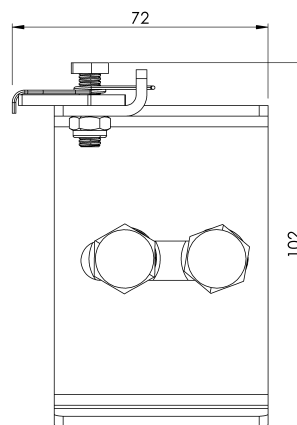

Norma

EN 353 - 1

CARACTERÍSTICAS

Características generales

Referencia	203509700013
Material	Acero Inoxidable
Peso	0,35Kg
Dimensiones	70x100x60 mm

PLANOS

ARV TOP INF

Product

Description

- Lifeline component ALURAIL V.
- Its main task is to prevent the accidental exit of the trolley at the lower end of the line.

Standard

EN 353 - 1

CHARACTERISTICS

General characteristics

Reference	203509700013
Material	Stainless Steel
Weight	0,35Kg
Dimensions	70x100x60 mm

PLANS

ARV TOP INF

Prodotto

Descrizione

- Componente della linea di vita ALURAIL V.
- Il suo compito principale è quello di impedire l'uscita accidentale del carrello all'estremità inferiore della linea.

Standard

- Componente da linha de vida ALURAIL V.
- A sua principal função é impedir a saída acidental do carrinho na extremidade inferior da linha.

Padrão

PT 353 - 1

CARACTERÍSTICAS

Caraterísticas gerais

Referência	203509700013
Material	Aço inoxidável
Peso	0,35Kg
Dimensões	70x100x60 mm