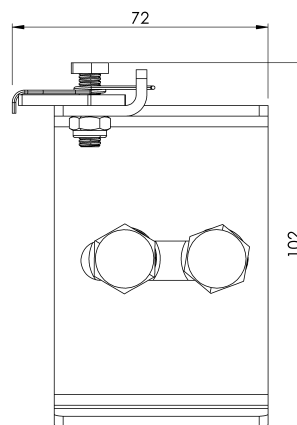

- Componente da linha de vida ALURAIL V.
- A sua principal função é impedir a saída acidental do carrinho na extremidade inferior da linha.

Padrão

PT 353 - 1

CARACTERÍSTICAS

Caraterísticas gerais

Referência	203509700013
Material	Aço inoxidável
Peso	0,35Kg
Dimensões	70x100x60 mm

Referenz	203509700013
Material	Rostfreier Stahl
Gewicht	0,35Kg
Abmessungen	70x100x60 mm

PLANEN

Einstellung

ARV TOP INF

Produkt

Opis

- Element linii życia ALURAIL V.
- Jego głównym zadaniem jest zapobieganie przypadkowemu opuszczeniu wózka na dolnym końcu linii.