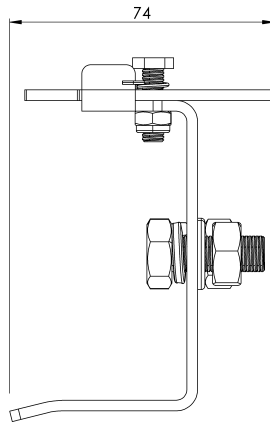

Referenz	203509700013
Material	Rostfreier Stahl
Gewicht	0,35Kg
Abmessungen	70x100x60 mm

PLANEN

Einstellung

ARV TOP INF

Produkt

Opis

- Element linii życia ALURAIL V.
- Jego głównym zadaniem jest zapobieganie przypadkowemu opuszczeniu wózka na dolnym końcu linii.

Standard

PL 353 - 1

CHARAKTERYSTYKA

Ogólna
charakterystyka

Odniesienie	203509700013
Materiał	Stal nierdzewna
Waga	0,35 kg
Wymiary	70x100x60 mm

PLANY

ARV TOP INF

Termék

Leírás

- Életvonal-összetevő ALURAIL V.
- Fő feladata, hogy megakadályozza a kocsí véletlen kilépését a vonal alsó végén.

Standard

HU 353 - 1

JELLEMZŐK

Általános jellemzők

Hivatkozás	203509700013
Anyag	Rozsdamentes acél
Súly	0,35Kg
Méret	70x100x60 mm