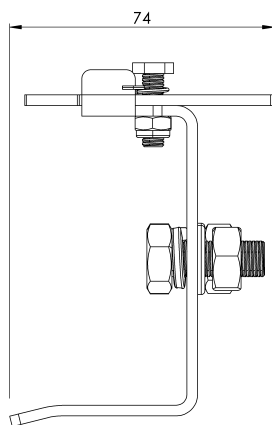

TOPE INFERIOR - ARV TOPE INF

ARV TOPE INF

FICHA TÉCNICA

Producto

Descripción

- Componente de la línea de vida ALURAIL V.
- Su principal misión es evitar la salida accidental del carro en el extremo inferior de la línea.

Description

- Lifeline component ALURAIL V.
- Its main task is to prevent the accidental exit of the trolley at the lower end of the line.

Standard

EN 353 - 1

CHARACTERISTICS

General characteristics

Reference	203509700013
Material	Stainless Steel
Weight	0,35Kg
Dimensions	70x100x60 mm

PLANS

ARV TOP INF

Prodotto

Descrizione

- Componente della linea di vita ALURAIL V.
- Il suo compito principale è quello di impedire l'uscita accidentale del carrello all'estremità inferiore della linea.

Standard

- Componente da linha de vida ALURAIL V.
- A sua principal função é impedir a saída acidental do carrinho na extremidade inferior da linha.

Padrão

PT 353 - 1

CARACTERÍSTICAS

Caraterísticas gerais

Referência	203509700013
Material	Aço inoxidável
Peso	0,35Kg
Dimensões	70x100x60 mm