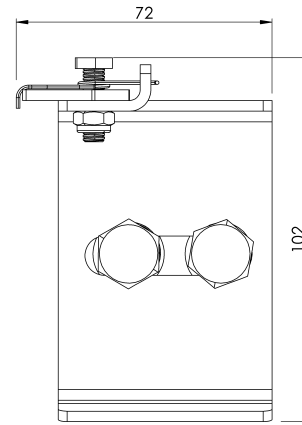

TERVEK

Állítsa be a