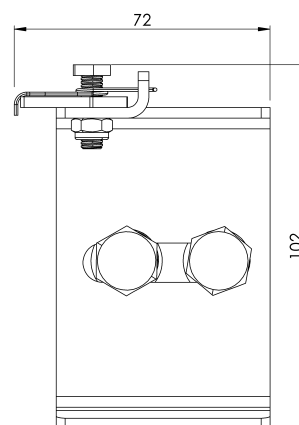

Leírás

- Életvonal-összetevő ALURAIL V.
- Fő feladata, hogy megakadályozza a kocsí véletlen kilépését a vonal alsó végén.

Standard

HU 353 - 1

JELLEMZŐK

Általános jellemzők

Hivatkozás	203509700013
Anyag	Rozsdamentes acél
Súly	0,35Kg
Méret	70x100x60 mm

TERVEK

Állítsa be a

ARV TOP INF

Produto

Descrição

- Componente de linha de vida ALURAIL V.
- Sua principal tarefa é evitar a saída acidental do carrinho na extremidade inferior da linha.

Padrão

EN 353 - 1

CARACTERÍSTICAS

Características gerais

Referência	203509700013
Material	Aço inoxidável
Peso	0,35Kg
Dimensões	70x100x60 mm

PLANOS

ARV TOP INF

Продукт

Описание

- Компонент на спасителната линия ALURAIL V.
- Основната му задача е да предотврати случайното излизане на количката в долния край на линията.