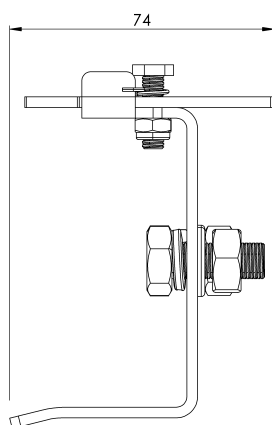

Produkt

Beskrivning

- Livlinjekomponent ALURAIL V.
- Dess huvuduppgift är att förhindra att vagnen oavsiktligt lämnar den nedre änden av linjen.

Standard

SV 353 - 1

EGENSKAPER

Allmänna egenskaper

Reference (referens)	203509700013
Material	Rostfritt stål
Vikt	0,35 kg
Dimensioner	70x100x60 mm

Všeobecná charakteristika

Referencia	203509700013
Materiál	Nerezová oceľ
Hmotnosť	0,35 kg
Rozmery	70x100x60 mm

PLÁNY

Nastavenie

ARV TOP INF

Produktas

Aprašymas

- Gyvybinės linijos komponentas ALURAIL V.
- Pagrindinė jo užduotis - apsaugoti vežimėlį nuo atsitiktinio išvažiavimo iš apatinio linijos galo.