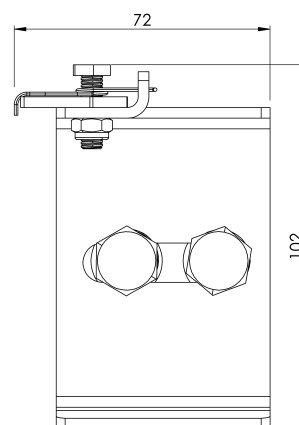

Description

- Lifeline component ALURAIL V.
- Its main task is to prevent the accidental exit of the trolley at the lower end of the line.

Standard

EN 353 - 1

CHARACTERISTICS

General characteristics

Reference	203509700013
Material	Stainless Steel
Weight	0,35Kg
Dimensions	70x100x60 mm

IT 353 - 1

CARATTERISTICHE

Caratteristiche generali

Riferimento	203509700013
Materiale	Acciaio inox
Peso	0,35Kg
Dimensioni	70x100x60 mm

PIANI

ARV TOP INF

Produto

Descrição

- Componente da linha de vida ALURAIL V.
- A sua principal função é impedir a saída acidental do carrinho na extremidade inferior da linha.

Padrão

PT 353 - 1

CARACTERÍSTICAS

Caraterísticas gerais

Referência	203509700013
Material	Aço inoxidável
Peso	0,35Kg
Dimensões	70x100x60 mm

PLANOS

ARV TOP INF

Produit

Description

- Composant de la ligne de vie ALURAIL V.
- Sa tâche principale est d'empêcher la sortie accidentelle du chariot à l'extrémité inférieure de la ligne.

Standard

EN 353 - 1