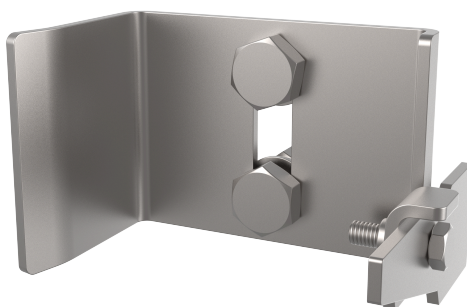

ARV TOPE SUP

Termék

Leírás

- Életvonal-összetevő ALURAIL V.
- Fő feladata, hogy megakadályozza a kocsí véletlen kilépését a vonal alsó végén.

Standard

HU 353 - 1

JELLEMZŐK

Általános jellemzők

Hivatkozás	203509700014
Anyag	Rozsdamentes acél
Súly	0,35Kg
Méret	70x100x60 mm