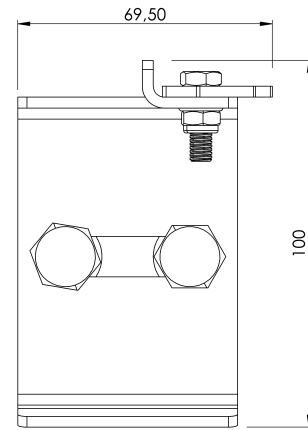

TERVEK

Állítsa be a