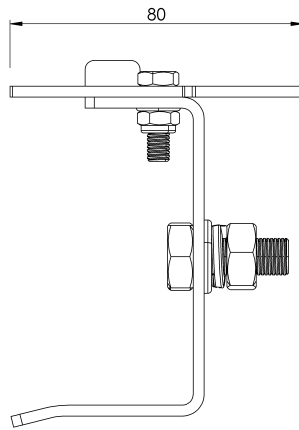

Allgemeine Merkmale

Referenz	203509700014
Material	Rostfreier Stahl
Gewicht	0,35Kg
Abmessungen	70x100x60 mm

PLANEN

Satz

ARV TOPE SUP

Produkt

Opis

- Element linii życia ALURAIL V.
- Jego głównym zadaniem jest zapobieganie przypadkowemu opuszczeniu wózka na dolnym końcu linii.

Standard

PL 353 - 1

CHARAKTERYSTYKA

Ogólna charakterystyka

Odniesienie	203509700014
Materiał	Stal nierdzewna
Waga	0,35 kg
Wymiary	70x100x60 mm

PLANY

ARV TOPE SUP

Termék

Leírás

- Életvonal-összetevő ALURAIL V.
- Fő feladata, hogy megakadályozza a kocsí véletlen kilépését a vonal alsó végén.

Standard

HU 353 - 1

JELLEMZŐK

Általános jellemzők

Hivatkozás	203509700014
Anyag	Rozsdamentes acél
Súly	0,35Kg
Méret	70x100x60 mm

TERVEK

Állítsa be a

ARV TOPE SUP

Produto

Descrição

- Componente de linha de vida ALURAIL V.
- Sua principal tarefa é evitar a saída acidental do carrinho na extremidade inferior da linha.

Padrão

EN 353 - 1