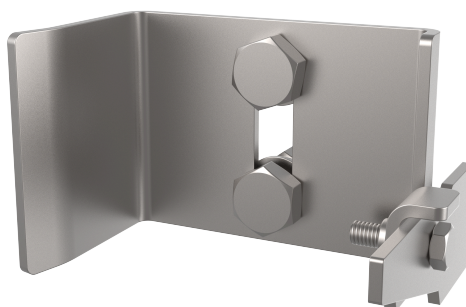

ARV TOPE SUP

Produktas

Aprašymas

- Gyvybinės linijos komponentas ALURAIL V.
- Pagrindinė jo užduotis - apsaugoti vežimėlį nuo atsitiktinio išvažiavimo iš apatinio linijos galo.

Standartinis

LT 353 - 1

CHARAKTERISTIKOS

Bendrosios savybės

Nurodymai	203509700014
Medžiaga	Nerūdijantis plienas
Svoris	0,35 kg
Matmenys	70x100x60 mm