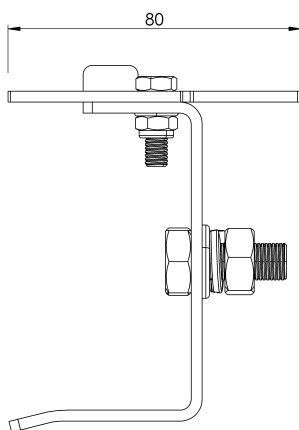

Produkt

Beskrivelse

- Lifeline-komponent ALURAIL V.
- Hovedoppgaven er å forhindre at vognen ved et uhell kommer ut av den nedre enden av linjen.

Standard

EN 353 - 1

EGENSKAPER

Generelle egenskaper

Referanse	203509700014
Materiale	Rustfritt stål
Vekt	0,35 kg
Dimensjoner	70x100x60 mm

PLANER

ARV TOPE SUP

Produs

Descriere

- Componentă de linie de viață ALURAIL V.
- Sarcina sa principală este de a preveni ieșirea accidentală a căruciorului la capătul inferior al liniei.

Standard

RO 353 - 1

CARACTERISTICI

Caracteristici generale

Referință	203509700014
Material	Oțel inoxidabil
Greutate	0,35Kg
Dimensiuni	70x100x60 mm

PLANURI