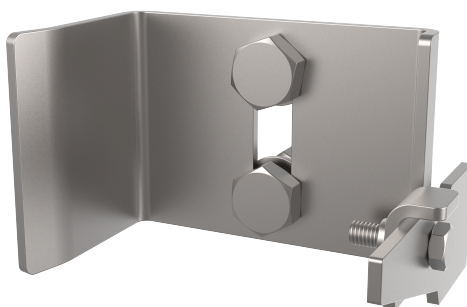

TOPE SUPERIOR- ARV TOPE SUP

ARV TOPE SUP

FICHA TÉCNICA

Producto

Descripción

- Componente de la línea de vida ALURAIL V.
- Su principal misión es evitar la salida accidental del carro en el extremo inferior de la línea.

Product

Description

- Lifeline component ALURAIL V.
- Its main task is to prevent the accidental exit of the trolley at the lower end of the line.

Standard

EN 353 - 1

CHARACTERISTICS

General characteristics

Reference	203509700014
Material	Stainless Steel
Weight	0,35Kg
Dimensions	70x100x60 mm

PLANS

ARV TOPE SUP

Prodotto

Descrizione

- Componente della linea di vita ALURAIL V.
- Il suo compito principale è quello di impedire l'uscita accidentale del carrello all'estremità inferiore della linea.

Descrição

- Componente da linha de vida ALURAIL V.
- A sua principal função é impedir a saída acidental do carrinho na extremidade inferior da linha.

Padrão

PT 353 - 1

CARACTERÍSTICAS

Caraterísticas gerais