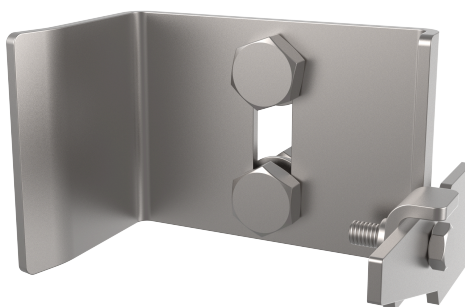

TOPE SUPERIOR- ARV TOPE SUP

ARV TOPE SUP

FICHA TÉCNICA

Producto

Descripción

- Componente de la línea de vida ALURAIL V.
- Su principal misión es evitar la salida accidental del carro en el extremo inferior de la línea.

Norma

EN 353 - 1

CARACTERÍSTICAS

Características generales

Referencia	203509700014
Material	Acero Inoxidable
Peso	0,35Kg
Dimensiones	70x100x60 mm

PLANOS

Conjunto

ARV TOPE SUP

Product

Description

- Lifeline component ALURAIL V.
- Its main task is to prevent the accidental exit of the trolley at the lower end of the line.

Standard

EN 353 - 1

CHARACTERISTICS

General characteristics

Descrição

- Componente da linha de vida ALURAIL V.
- A sua principal função é impedir a saída acidental do carrinho na extremidade inferior da linha.

Padrão

PT 353 - 1

CARACTERÍSTICAS

Caraterísticas gerais