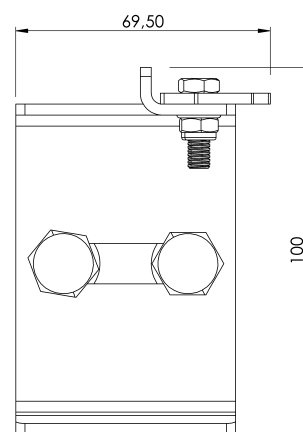

TOPE SUPERIOR- ARV TOPE SUP

ARV TOPE SUP

FICHA TÉCNICA

Producto

Descripción

- Componente de la línea de vida ALURAIL V.
- Su principal misión es evitar la salida accidental del carro en el extremo inferior de la línea.

Norma

EN 353 - 1

CARACTERÍSTICAS

Características generales

Referencia	203509700014
Material	Acero Inoxidable
Peso	0,35Kg
Dimensiones	70x100x60 mm

PLANOS

Conjunto

ARV TOPE SUP

Reference	203509700014
Material	Stainless Steel
Weight	0,35Kg
Dimensions	70x100x60 mm

PLANS

ARV TOPE SUP

Prodotto

Descrizione

- Componente della linea di vita ALURAIL V.
- Il suo compito principale è quello di impedire l'uscita accidentale del carrello all'estremità inferiore della linea.

Standard

IT 353 - 1

CARATTERISTICHE

Caratteristiche generali

Riferimento	203509700014
Materiale	Acciaio inox
Peso	0,35Kg
Dimensioni	70x100x60 mm

PIANI

ARV TOPE SUP

Produto