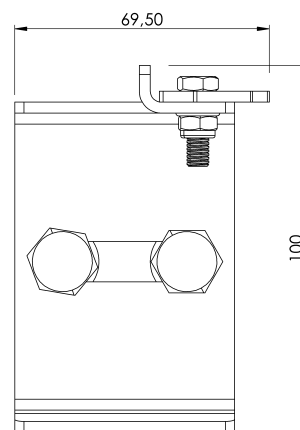

Norma

EN 353 - 1

CARACTERÍSTICAS

Características generales

Referencia	203509700014
Material	Acero Inoxidable
Peso	0,35Kg
Dimensiones	70x100x60 mm

PLANOS

Conjunto

ARV TOPE SUP

Product

Description

- Lifeline component ALURAIL V.
- Its main task is to prevent the accidental exit of the trolley at the lower end of the line.

Standard

EN 353 - 1

CHARACTERISTICS

General characteristics

Reference	203509700014
Material	Stainless Steel
Weight	0,35Kg
Dimensions	70x100x60 mm

PLANS

ARV TOPE SUP

Prodotto

Descrizione

- Componente della linea di vita ALURAIL V.
- Il suo compito principale è quello di impedire l'uscita accidentale del carrello all'estremità inferiore della linea.

Standard

IT 353 - 1

CARATTERISTICHE

Caratteristiche generali

Riferimento	203509700014
Materiale	Acciaio inox
Peso	0,35Kg
Dimensioni	70x100x60 mm

PIANI

ARV TOPE SUP

Produto