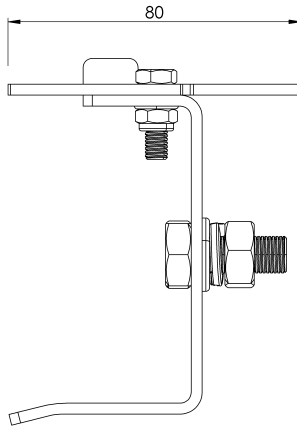

TERVEK

Állítsa be a

ARV TOPE SUP

Produto

Descrição

- Componente de linha de vida ALURAIL V.
- Sua principal tarefa é evitar a saída acidental do carrinho na extremidade inferior da linha.

Padrão

EN 353 - 1

CARACTERÍSTICAS

Características gerais

Referência	203509700014
Material	Aço inoxidável
Peso	0,35Kg
Dimensões	70x100x60 mm

PLANOS

ARV TOPE SUP

Продукт

Описание

- Компонент на спасителната линия ALURAIL V.
- Основната му задача е да предотврати случайното излизане на количката в долния край на линията.

Стандартен

BG 353 - 1

ХАРАКТЕРИСТИКИ

Общи характеристики

Справка	203509700014
Материал	Неръждаема стомана
Тегло	0,35 кг
Размери	70x100x60 мм

ПЛАНОВЕ

ARV TOPE SUP

Produkt

Beskrivning

- Livlinjekomponent ALURAIL V.
- Dess huvuduppgift är att förhindra att vagnen oavsiktligt kör ut i den nedre änden av linjen.

Standard

SV 353 - 1

EGENSKAPER

Allmänna egenskaper

Reference (referens)	203509700014
Material	Rostfritt stål
Vikt	0,35 kg
Dimensioner	70x100x60 mm