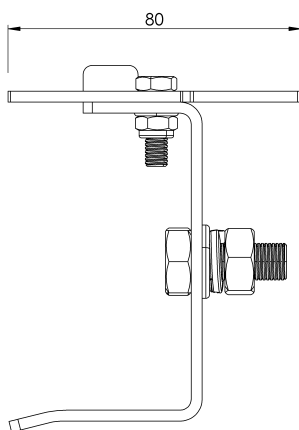

Product

Description

- Lifeline component ALURAIL V.
- Its main task is to prevent the accidental exit of the trolley at the lower end of the line.

Standard

EN 353 - 1

CHARACTERISTICS

General characteristics

Reference	203509700014
Material	Stainless Steel
Weight	0,35Kg
Dimensions	70x100x60 mm

PLANS

ARV TOPE SUP

Prodotto

Descrizione

- Componente della linea di vita ALURAIL V.
- Il suo compito principale è quello di impedire l'uscita accidentale del carrello all'estremità inferiore della linea.

Descrição

- Componente da linha de vida ALURAIL V.
- A sua principal função é impedir a saída acidental do carrinho na extremidade inferior da linha.

Padrão

PT 353 - 1

CARACTERÍSTICAS

Caraterísticas gerais

Referência	203509700014
Material	Aço inoxidável
Peso	0,35Kg
Dimensões	70x100x60 mm

PLANOS

ARV TOPE SUP

Produit

Description

- Composant de la ligne de vie ALURAIL V.
- Sa tâche principale est d'empêcher la sortie accidentelle du chariot à l'extrémité inférieure de la ligne.