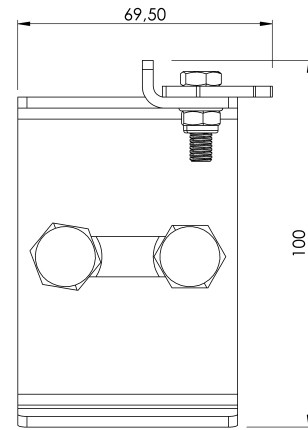

Allgemeine Merkmale

Referenz	203509700014
Material	Rostfreier Stahl
Gewicht	0,35Kg
Abmessungen	70x100x60 mm

PLANEN

Satz

ARV TOPE SUP

Produkt

Opis

- Element linii życia ALURAIL V.
- Jego głównym zadaniem jest zapobieganie przypadkowemu opuszczeniu wózka na dolnym końcu linii.

Standard

PL 353 - 1

CHARAKTERYSTYKA

Ogólna charakterystyka

Odniesienie	203509700014
Materiał	Stal nierdzewna
Waga	0,35 kg
Wymiary	70x100x60 mm

PLANY

ARV TOPE SUP

Termék

Leírás

- Életvonal-összetevő ALURAIL V.
- Fő feladata, hogy megakadályozza a kocsí véletlen kilépését a vonal alsó végén.

Standard

HU 353 - 1

JELLEMZŐK

Általános jellemzők

Hivatkozás	203509700014
Anyag	Rozsdamentes acél
Súly	0,35Kg
Méret	70x100x60 mm