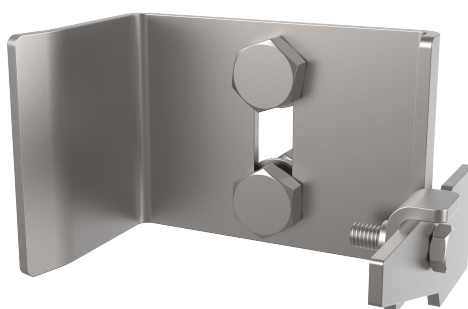

TOPE SUPERIOR- ARV TOPE SUP

ARV TOPE SUP

FICHA TÉCNICA

Producto

Descripción

- Componente de la línea de vida ALURAIL V.
- Su principal misión es evitar la salida accidental del carro en el extremo inferior de la línea.

Product

Description

- Lifeline component ALURAIL V.
- Its main task is to prevent the accidental exit of the trolley at the lower end of the line.

Standard

EN 353 - 1

CHARACTERISTICS

General characteristics

Descrição

- Componente da linha de vida ALURAIL V.
- A sua principal função é impedir a saída acidental do carrinho na extremidade inferior da linha.

Padrão

PT 353 - 1

CARACTERÍSTICAS

Caraterísticas gerais

Referência	203509700014
Material	Aço inoxidável
Peso	0,35Kg
Dimensões	70x100x60 mm

PLANOS

ARV TOPE SUP

Produit

Description

- Composant de la ligne de vie ALURAIL V.
- Sa tâche principale est d'empêcher la sortie accidentelle du chariot à l'extrémité inférieure de la ligne.