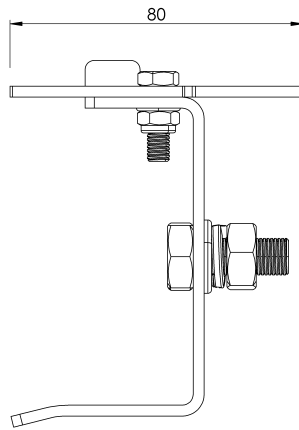

Standard

PL 353 - 1

CHARAKTERYSTYKA

Ogólna charakterystyka

Odniesienie	203509700014
Materiał	Stal nierdzewna
Waga	0,35 kg
Wymiary	70x100x60 mm

PLANY

ARV TOPE SUP

Termék

Leírás

- Életvonal-összetevő ALURAIL V.
- Fő feladata, hogy megakadályozza a kocsí véletlen kilépését a vonal alsó végén.

Standard

HU 353 - 1

JELLEMZŐK

Általános jellemzők

Hivatkozás	203509700014
Anyag	Rozsdamentes acél
Súly	0,35Kg
Méret	70x100x60 mm

TERVEK

Állítsa be a

ARV TOPE SUP

Produto

Descrição

- Componente de linha de vida ALURAIL V.
- Sua principal tarefa é evitar a saída acidental do carrinho na extremidade inferior da linha.

Padrão

EN 353 - 1

CARACTERÍSTICAS

Características gerais

Referência	203509700014
Material	Aço inoxidável
Peso	0,35Kg
Dimensões	70x100x60 mm

PLANOS

ARV TOPE SUP

Продукт

Описание

- Компонент на спасителната линия ALURAIL V.
- Основната му задача е да предотврати случайното излизане на количката в долния край на линията.