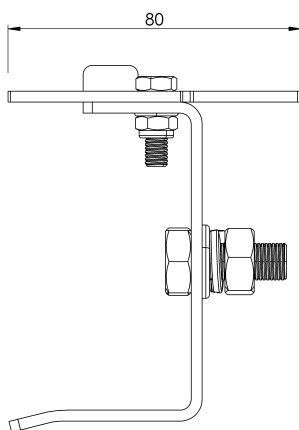

TOPE SUPERIOR- ARV TOPE SUP

ARV TOPE SUP

FICHA TÉCNICA

Producto

Descripción

- Componente de la línea de vida ALURAIL V.
- Su principal misión es evitar la salida accidental del carro en el extremo inferior de la línea.

Product

Description

- Lifeline component ALURAIL V.
- Its main task is to prevent the accidental exit of the trolley at the lower end of the line.

Standard

EN 353 - 1

CHARACTERISTICS

General characteristics

Reference	203509700014
Material	Stainless Steel
Weight	0,35Kg
Dimensions	70x100x60 mm

PLANS

ARV TOPE SUP

Prodotto

Descrizione

- Componente della linea di vita ALURAIL V.
- Il suo compito principale è quello di impedire l'uscita accidentale del carrello all'estremità inferiore della linea.

Descrição

- Componente da linha de vida ALURAIL V.
- A sua principal função é impedir a saída acidental do carrinho na extremidade inferior da linha.

Padrão

PT 353 - 1

CARACTERÍSTICAS

Caraterísticas gerais