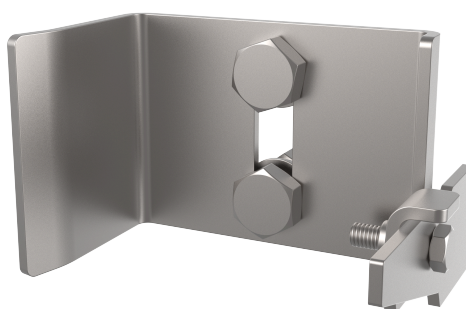

TOPE SUPERIOR- ARV TOPE SUP

ARV TOPE SUP

FICHA TÉCNICA

Producto

Descripción

- Componente de la línea de vida ALURAIL V.
- Su principal misión es evitar la salida accidental del carro en el extremo inferior de la línea.

Product

Description

- Lifeline component ALURAIL V.
- Its main task is to prevent the accidental exit of the trolley at the lower end of the line.

Standard

EN 353 - 1

CHARACTERISTICS

General characteristics

Reference	203509700014
Material	Stainless Steel
Weight	0,35Kg
Dimensions	70x100x60 mm

PLANS

ARV TOPE SUP

Prodotto

Descrizione

- Componente della linea di vita ALURAIL V.
- Il suo compito principale è quello di impedire l'uscita accidentale del carrello all'estremità inferiore della linea.

Descrição

- Componente da linha de vida ALURAIL V.
- A sua principal função é impedir a saída acidental do carrinho na extremidade inferior da linha.

Padrão

PT 353 - 1

CARACTERÍSTICAS

Caraterísticas gerais