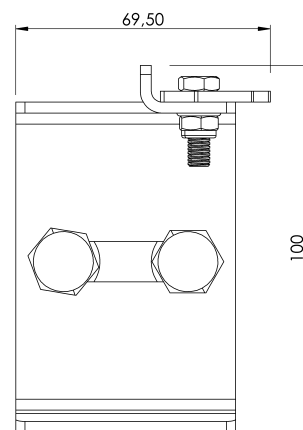

Všeobecná charakteristika

Referencia	203509700014
Materiál	Nerezová oceľ
Hmotnosť	0,35 kg
Rozmery	70x100x60 mm

PLÁNY

Nastavenie

ARV TOPE SUP

Produktas

Aprašymas

- Gyvybinės linijos komponentas ALURAIL V.
- Pagrindinė jo užduotis - apsaugoti vežimėlį nuo atsitiktinio išvažiavimo iš apatinio linijos galo.

Standartinis

LT 353 - 1

CHARAKTERISTIKOS

Bendrosios savybės

Nurodymai	203509700014
Medžiaga	Nerūdijantis plienas
Svoris	0,35 kg
Matmenys	70x100x60 mm

PLANAI

Nustatyti

ARV TOPE SUP

CARACTERISTICI

Caracteristici generale

Referință	203509700014
Material	Oțel inoxidabil
Greutate	0,35Kg
Dimensiuni	70x100x60 mm

PLANURI