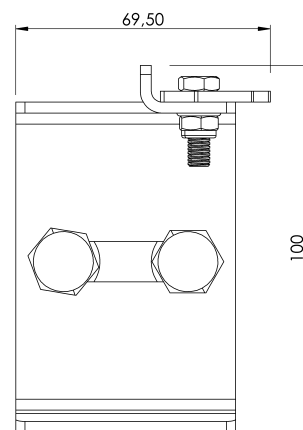

Reference	203509700014
Material	Stainless Steel
Weight	0,35Kg
Dimensions	70x100x60 mm

PLANS

ARV TOPE SUP

Prodotto

Descrizione

- Componente della linea di vita ALURAIL V.
- Il suo compito principale è quello di impedire l'uscita accidentale del carrello all'estremità inferiore della linea.

Referência	203509700014
Material	Aço inoxidável
Peso	0,35Kg
Dimensões	70x100x60 mm

PLANOS

ARV TOPE SUP

Produit

Description

- Composant de la ligne de vie ALURAIL V.
- Sa tâche principale est d'empêcher la sortie accidentelle du chariot à l'extrémité inférieure de la ligne.

Standard

EN 353 - 1

CARACTÉRISTIQUES

Caractéristiques générales

Référence	203509700014
Matériel	Acier inoxydable
Poids	0,35Kg
Dimensions	70x100x60 mm

PLANS

Set (jeu de mots)

ARV TOPE SUP

Allgemeine Merkmale

Referenz	203509700014
Material	Rostfreier Stahl
Gewicht	0,35Kg
Abmessungen	70x100x60 mm

PLANEN

Satz

ARV TOPE SUP

Produkt

Opis

- Element linii życia ALURAIL V.
- Jego głównym zadaniem jest zapobieganie przypadkowemu opuszczeniu wózka na dolnym końcu linii.