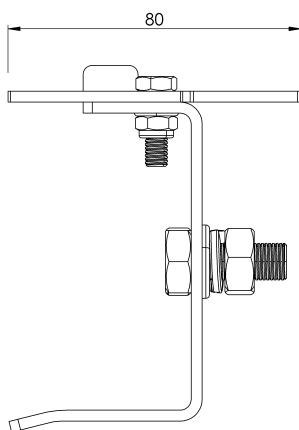

Product

Description

- Lifeline component ALURAIL V.
- Its main task is to prevent the accidental exit of the trolley at the lower end of the line.

Standard

EN 353 - 1

CHARACTERISTICS

General characteristics

Reference	203509700014
Material	Stainless Steel
Weight	0,35Kg
Dimensions	70x100x60 mm

PLANS

ARV TOPE SUP

Prodotto

Descrizione

- Componente della linea di vita ALURAIL V.
- Il suo compito principale è quello di impedire l'uscita accidentale del carrello all'estremità inferiore della linea.

Standard

IT 353 - 1

CARATTERISTICHE

Caratteristiche generali

Riferimento	203509700014
Materiale	Acciaio inox
Peso	0,35Kg
Dimensioni	70x100x60 mm

PIANI

ARV TOPE SUP

Produto

Descrição

- Componente da linha de vida ALURAIL V.
- A sua principal função é impedir a saída acidental do carrinho na extremidade inferior da linha.

Padrão

PT 353 - 1

CARACTERÍSTICAS

Caraterísticas gerais