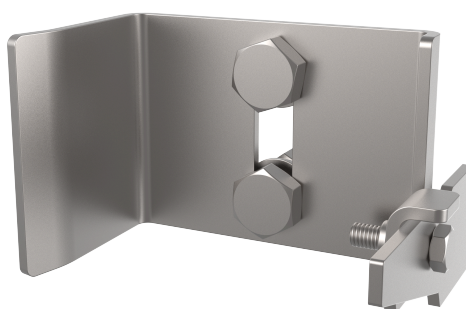

ARV TOPE SUP

Produkt

Beskrivelse

- Lifeline-komponent ALURAIL V.
- Hovedoppgaven er å forhindre at vognen ved et uhell kommer ut av den nedre enden av linjen.

Standard

EN 353 - 1

EGENSKAPER

Generelle egenskaper

Referanse	203509700014
Materiale	Rustfritt stål
Vekt	0,35 kg
Dimensjoner	70x100x60 mm