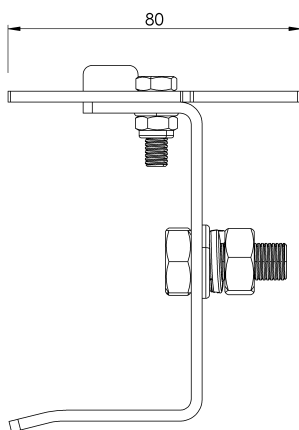

Leírás

- Életvonal-összetevő ALURAIL V.
- Fő feladata, hogy megakadályozza a kocsí véletlen kilépését a vonal alsó végén.

Standard

HU 353 - 1

JELLEMZŐK

Általános jellemzők

Hivatkozás	203509700014
Anyag	Rozsdamentes acél
Súly	0,35Kg
Méret	70x100x60 mm

TERVEK

Állítsa be a

ARV TOPE SUP

Produto

Descrição

- Componente de linha de vida ALURAIL V.
- Sua principal tarefa é evitar a saída acidental do carrinho na extremidade inferior da linha.

Padrão

EN 353 - 1

CARACTERÍSTICAS

Características gerais

Referência	203509700014
Material	Aço inoxidável
Peso	0,35Kg
Dimensões	70x100x60 mm

PLANOS

ARV TOPE SUP

Продукт

Описание

- Компонент на спасителната линия ALURAIL V.
- Основната му задача е да предотврати случайното излизане на количката в долния край на линията.