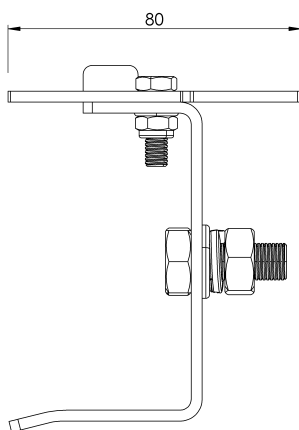

Beskrivning

- Livlinjekomponent ALURAIL V.
- Dess huvuduppgift är att förhindra att vagnen oavsiktligt kör ut i den nedre änden av linjen.

Standard

SV 353 - 1

EGENSKAPER

Allmänna egenskaper

Reference (referens)	203509700014
Material	Rostfritt stål
Vikt	0,35 kg
Dimensioner	70x100x60 mm

PLANER

ARV TOPE SUP

Produkt

Popis

- Záchranný komponent ALURAIL V.
- Jeho hlavnou úlohou je zabrániť náhodnému opusteniu vozíka na dolnom konci trate.

Štandard

SK 353 - 1

CHARAKTERISTIKA

Všeobecná charakteristika

Referencia	203509700014
Materiál	Nerezová oceľ
Hmotnosť	0,35 kg
Rozmery	70x100x60 mm

PLÁNY

Nastavenie

ARV TOPE SUP

Produktas

Aprašymas

- Gyvybinės linijos komponentas ALURAIL V.
- Pagrindinė jo užduotis - apsaugoti vežimėlį nuo atsitiktinio išvažiavimo iš apatinio linijos galo.