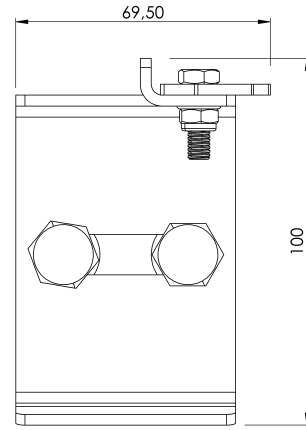

CARACTERÍSTICAS

Características gerais

Referência	203509700014
Material	Aço inoxidável
Peso	0,35Kg
Dimensões	70x100x60 mm

PLANOS

ARV TOPE SUP

Продукт

Описание

- Компонент на спасителната линия ALURAIL V.
- Основната му задача е да предотврати случайното излизане на количката в долния край на линията.

Стандартен

BG 353 - 1

ХАРАКТЕРИСТИКИ

Общи характеристики

Справка	203509700014
Материал	Неръждаема стомана
Тегло	0,35 кг
Размери	70x100x60 мм

ПЛАНОВЕ

ARV TOPE SUP

Produkt