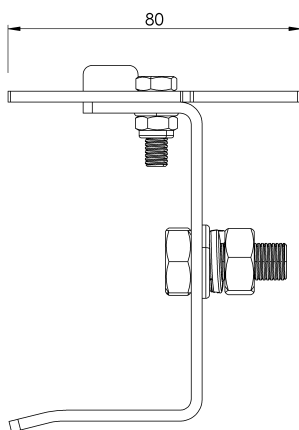

TOPE SUPERIOR- ARV TOPE SUP

ARV TOPE SUP

FICHA TÉCNICA

Producto

Descripción

- Componente de la línea de vida ALURAIL V.
- Su principal misión es evitar la salida accidental del carro en el extremo inferior de la línea.

Norma

EN 353 - 1

CARACTERÍSTICAS

Características generales

Referencia	203509700014
Material	Acero Inoxidable
Peso	0,35Kg
Dimensiones	70x100x60 mm

PLANOS

Conjunto

ARV TOPE SUP

Product

Description

- Lifeline component ALURAIL V.
- Its main task is to prevent the accidental exit of the trolley at the lower end of the line.

Standard

EN 353 - 1

CHARACTERISTICS

General characteristics

Reference	203509700014
Material	Stainless Steel
Weight	0,35Kg
Dimensions	70x100x60 mm

PLANS

ARV TOPE SUP

Prodotto

Descrizione

- Componente della linea di vita ALURAIL V.
- Il suo compito principale è quello di impedire l'uscita accidentale del carrello all'estremità inferiore della linea.