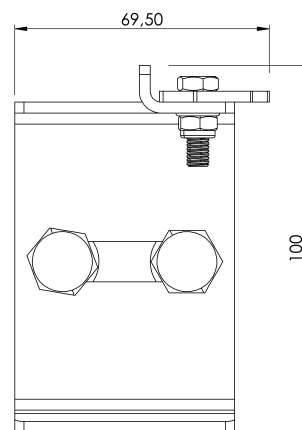

Reference	203509700014
Material	Stainless Steel
Weight	0,35Kg
Dimensions	70x100x60 mm

PLANS

ARV TOPE SUP

Prodotto

Descrizione

- Componente della linea di vita ALURAIL V.
- Il suo compito principale è quello di impedire l'uscita accidentale del carrello all'estremità inferiore della linea.

Standard

IT 353 - 1

CARATTERISTICHE

Caratteristiche generali

Riferimento	203509700014
Materiale	Acciaio inox
Peso	0,35Kg
Dimensioni	70x100x60 mm

PIANI

ARV TOPE SUP

Produto

Descrição

- Componente da linha de vida ALURAIL V.
- A sua principal função é impedir a saída acidental do carrinho na extremidade inferior da linha.

Padrão

PT 353 - 1

CARACTERÍSTICAS

Caraterísticas gerais

Referência	203509700014
Material	Aço inoxidável
Peso	0,35Kg
Dimensões	70x100x60 mm

PLANOS

ARV TOPE SUP

Produit

Description

- Composant de la ligne de vie ALURAIL V.
- Sa tâche principale est d'empêcher la sortie accidentelle du chariot à l'extrémité inférieure de la ligne.