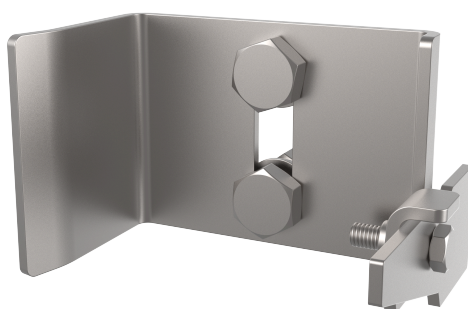

Beskrivning

- Livlinjekomponent ALURAIL V.
- Dess huvuduppgift är att förhindra att vagnen oavsiktligt kör ut i den nedre änden av linjen.

Standard

SV 353 - 1

EGENSKAPER

Allmänna egenskaper

Reference (referens)	203509700014
Material	Rostfritt stål
Vikt	0,35 kg
Dimensioner	70x100x60 mm