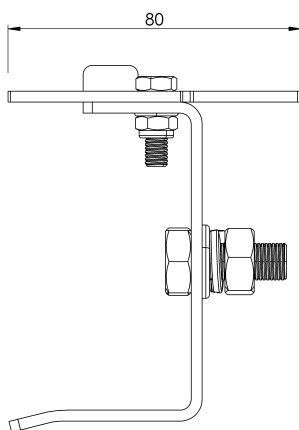

Descrição

- Componente da linha de vida ALURAIL V.
- A sua principal função é impedir a saída acidental do carrinho na extremidade inferior da linha.

Padrão

PT 353 - 1

CARACTERÍSTICAS

Caraterísticas gerais

Produkt

Beschreibung

- Lifeline-Bauteil ALURAIL V.
- Seine Hauptaufgabe besteht darin, das unbeabsichtigte Aussteigen des Wagens am unteren Ende der Strecke zu verhindern.

Standard

DE 353 - 1

EIGENSCHAFTEN

Allgemeine Merkmale

Referenz	203509700014
Material	Rostfreier Stahl
Gewicht	0,35Kg
Abmessungen	70x100x60 mm

PLANEN

Satz

ARV TOPE SUP

Produkt

Opis

- Element linii życia ALURAIL V.
- Jego głównym zadaniem jest zapobieganie przypadkowemu opuszczeniu wózka na dolnym końcu linii.

Standard

PL 353 - 1

CHARAKTERYSTYKA

Ogólna charakterystyka

Odniesienie	203509700014
Materiał	Stal nierdzewna
Waga	0,35 kg
Wymiary	70x100x60 mm

PLANY

ARV TOPE SUP

Termék