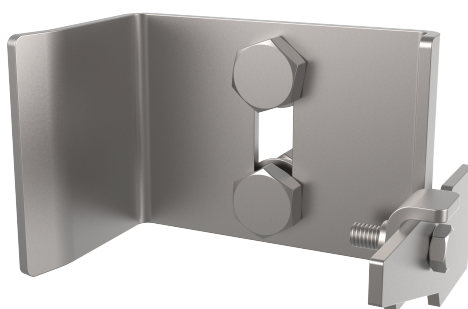

CARACTERÍSTICAS

Características gerais

Referência	203509700014
Material	Aço inoxidável
Peso	0,35Kg
Dimensões	70x100x60 mm

PLANOS

ARV TOPE SUP

Продукт

Описание

- Компонент на спасителната линия ALURAIL V.
- Основната му задача е да предотврати случайното излизане на количката в долния край на линията.