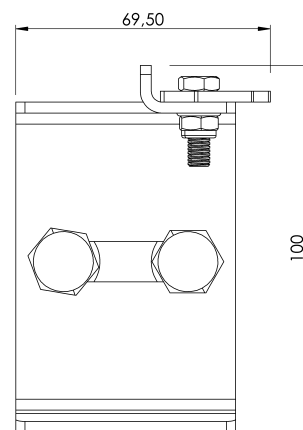

Referência	203509700014
Material	Aço inoxidável
Peso	0,35Kg
Dimensões	70x100x60 mm

PLANOS

ARV TOPE SUP

Produit

Description

- Composant de la ligne de vie ALURAIL V.
- Sa tâche principale est d'empêcher la sortie accidentelle du chariot à l'extrémité inférieure de la ligne.

Standard

EN 353 - 1

CARACTÉRISTIQUES

Caractéristiques générales

Référence	203509700014
Matériel	Acier inoxydable
Poids	0,35Kg
Dimensions	70x100x60 mm

PLANS

Set (jeu de mots)

ARV TOPE SUP

Allgemeine Merkmale

Referenz	203509700014
Material	Rostfreier Stahl
Gewicht	0,35Kg
Abmessungen	70x100x60 mm

PLANEN

Satz

ARV TOPE SUP

Produkt

Opis

- Element linii życia ALURAIL V.
- Jego głównym zadaniem jest zapobieganie przypadkowemu opuszczeniu wózka na dolnym końcu linii.

Standard

PL 353 - 1

CHARAKTERYSTYKA

Ogólna charakterystyka

Odniesienie	203509700014
Materiał	Stal nierdzewna
Waga	0,35 kg
Wymiary	70x100x60 mm

PLANY

ARV TOPE SUP

Termék