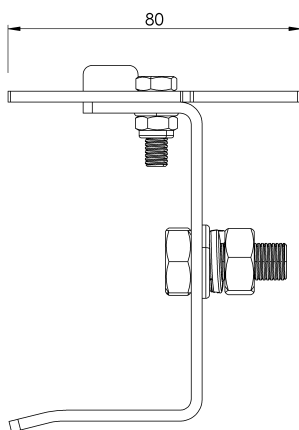

Všeobecná charakteristika

Referencia	203509700014
Materiál	Nerezová oceľ
Hmotnosť	0,35 kg
Rozmery	70x100x60 mm

PLÁNY

Nastavenie

ARV TOPE SUP

Produktas

Aprašymas

- Gyvybinės linijos komponentas ALURAIL V.
- Pagrindinė jo užduotis - apsaugoti vežimėlį nuo atsitiktinio išvažiavimo iš apatinio linijos galo.

Standartinis

LT 353 - 1

CHARAKTERISTIKOS

Bendrosios savybės

Nurodymai	203509700014
Medžiaga	Nerūdijantis plienas
Svoris	0,35 kg
Matmenys	70x100x60 mm

PLANAI

Nustatyti

ARV TOPE SUP

CARACTERISTICI

Caracteristici generale

Referință	203509700014
Material	Oțel inoxidabil
Greutate	0,35Kg
Dimensiuni	70x100x60 mm

PLANURI