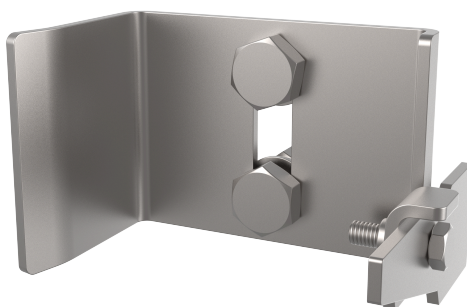

ARV TOPE SUP

Produkt

Popis

- Záchranný komponent ALURAIL V.
- Jeho hlavnou úlohou je zabrániť náhodnému opusteniu vozíka na dolnom konci trate.

Štandard

SK 353 - 1

CHARAKTERISTIKA

Všeobecná charakteristika

Referencia	203509700014
Materiál	Nerezová oceľ
Hmotnosť	0,35 kg
Rozmery	70x100x60 mm