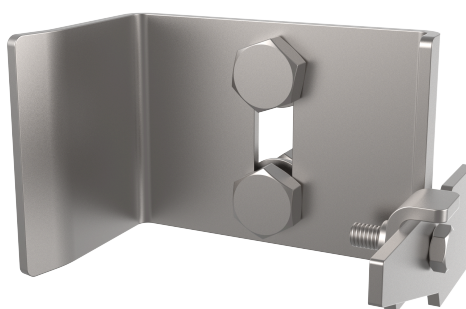

ARV TOPE SUP

Produto

Descrição

- Componente de linha de vida ALURAIL V.
- Sua principal tarefa é evitar a saída acidental do carrinho na extremidade inferior da linha.

Padrão

EN 353 - 1

CARACTERÍSTICAS

Características gerais

Referência	203509700014
Material	Aço inoxidável
Peso	0,35Kg
Dimensões	70x100x60 mm