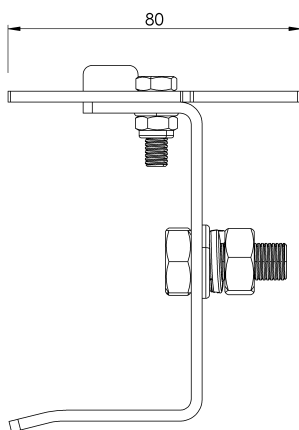

Product

Description

- Lifeline component ALURAIL V.
- Its main task is to prevent the accidental exit of the trolley at the lower end of the line.

Standard

EN 353 - 1

CHARACTERISTICS

General characteristics

Descrição

- Componente da linha de vida ALURAIL V.
- A sua principal função é impedir a saída acidental do carrinho na extremidade inferior da linha.

Padrão

PT 353 - 1

CARACTERÍSTICAS

Caraterísticas gerais

Referência	203509700014
Material	Aço inoxidável
Peso	0,35Kg
Dimensões	70x100x60 mm

PLANOS

ARV TOPE SUP

Produit

Description

- Composant de la ligne de vie ALURAIL V.
- Sa tâche principale est d'empêcher la sortie accidentelle du chariot à l'extrémité inférieure de la ligne.

Standard

EN 353 - 1

CARACTÉRISTIQUES

Caractéristiques générales

Référence	203509700014
Matériel	Acier inoxydable
Poids	0,35Kg
Dimensions	70x100x60 mm

PLANS

Set (jeu de mots)

ARV TOPE SUP