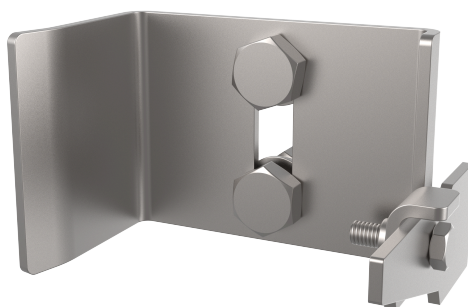

Produkt

Beschreibung

- Lifeline-Bauteil ALURAIL V.
- Seine Hauptaufgabe besteht darin, das unbeabsichtigte Aussteigen des Wagens am unteren Ende der Strecke zu verhindern.

Standard

DE 353 - 1

EIGENSCHAFTEN

Allgemeine Merkmale

Referenz	203509700014
Material	Rostfreier Stahl
Gewicht	0,35Kg
Abmessungen	70x100x60 mm

PLANEN

Satz

ARV TOPE SUP

Produkt

Opis

- Element linii życia ALURAIL V.
- Jego głównym zadaniem jest zapobieganie przypadkowemu opuszczeniu wózka na dolnym końcu linii.