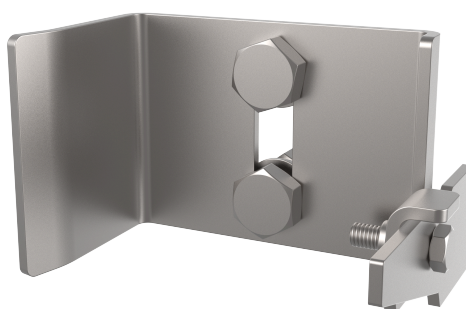

Product

Description

- Lifeline component ALURAIL V.
- Its main task is to prevent the accidental exit of the trolley at the lower end of the line.

Standard

EN 353 - 1

CHARACTERISTICS

General characteristics

Descrição

- Componente da linha de vida ALURAIL V.
- A sua principal função é impedir a saída acidental do carrinho na extremidade inferior da linha.

Padrão

PT 353 - 1

CARACTERÍSTICAS

Caraterísticas gerais

Referência	203509700014
Material	Aço inoxidável
Peso	0,35Kg
Dimensões	70x100x60 mm

PLANOS

ARV TOPE SUP

Produit

Description

- Composant de la ligne de vie ALURAIL V.
- Sa tâche principale est d'empêcher la sortie accidentelle du chariot à l'extrémité inférieure de la ligne.

Produkt

Beschreibung

- Lifeline-Bauteil ALURAIL V.
- Seine Hauptaufgabe besteht darin, das unbeabsichtigte Aussteigen des Wagens am unteren Ende der Strecke zu verhindern.

Standard

DE 353 - 1

EIGENSCHAFTEN