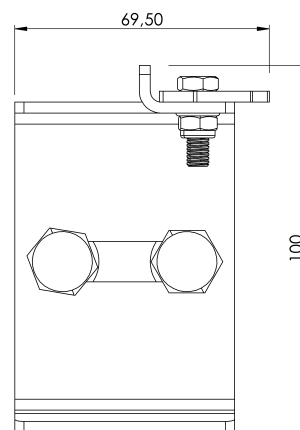

Standard

PL 353 - 1

CHARAKTERYSTYKA

Ogólna charakterystyka

Odniesienie	203509700014
Materiał	Stal nierdzewna
Waga	0,35 kg
Wymiary	70x100x60 mm

PLANY

ARV TOPE SUP

Termék

Leírás

- Életvonal-összetevő ALURAIL V.
- Fő feladata, hogy megakadályozza a kocsí véletlen kilépését a vonal alsó végén.

Standard

HU 353 - 1

JELLEMZŐK

Általános jellemzők

Hivatkozás	203509700014
Anyag	Rozsdamentes acél
Súly	0,35Kg
Méret	70x100x60 mm

TERVEK

Állítsa be a

ARV TOPE SUP

Produto

Descrição

- Componente de linha de vida ALURAIL V.
- Sua principal tarefa é evitar a saída acidental do carrinho na extremidade inferior da linha.

Padrão

EN 353 - 1

CARACTERÍSTICAS

Características gerais

Referência	203509700014
Material	Aço inoxidável
Peso	0,35Kg
Dimensões	70x100x60 mm

PLANOS

ARV TOPE SUP

Продукт

Описание

- Компонент на спасителната линия ALURAIL V.
- Основната му задача е да предотврати случайното излизане на количката в долния край на линията.