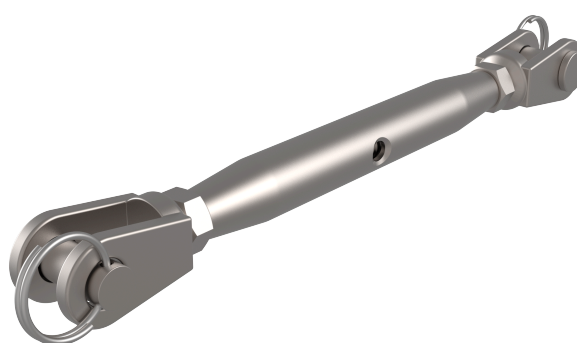

SK TENSOR

Produto

Descrição

- Componente de linha de vida SEKURCABLE.
- Sua principal missão é dar a tensão correta à linha de vida para seu perfeito funcionamento.

Padrão

EN 353-1

CARACTERÍSTICAS

Características gerais

Referência	203609800015
Material	Aço inoxidável AISI 316
Peso	0,50 kg
Dimensões	210 - 300 mm