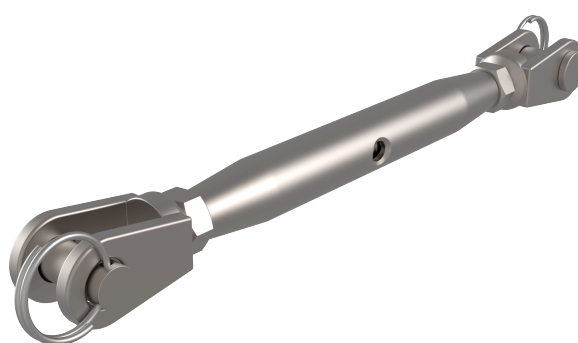

TENSOR - SK TENSOR

SK TENSOR

FICHA TÉCNICA

Producto

Descripción

- Componente de la línea de vida SEKURCABLE.
- Su principal misión es dar la tensión adecuada a la línea de vida para su perfecto funcionamiento.

PLANS

Set

TENSORE SK

Prodotto

Descrizione

- Componente della linea di vita SEKURCABLE.
- La sua missione principale è quella di dare la giusta tensione alla linea di vita per il suo perfetto funzionamento.

Referência	203609800015
Material	Aço inoxidável AISI 316
Peso	0,50 kg
Dimensões	210 - 300 mm

PLANOS

Conjunto

SK TENSOR

Produit

Description

- Composant de ligne de vie SEKURCABLE.
- Sa mission principale est de donner la bonne tension à la ligne de vie pour qu'elle fonctionne parfaitement.

Produkt

Beschreibung

- SEKURCABLE-Lifeline-Komponente.
- Seine Hauptaufgabe ist es, die richtige Spannung auf die Rettungsleine auszuüben, damit sie perfekt funktioniert.

Standard

EN 353-1

EIGENSCHAFTEN

Allgemeine Merkmale