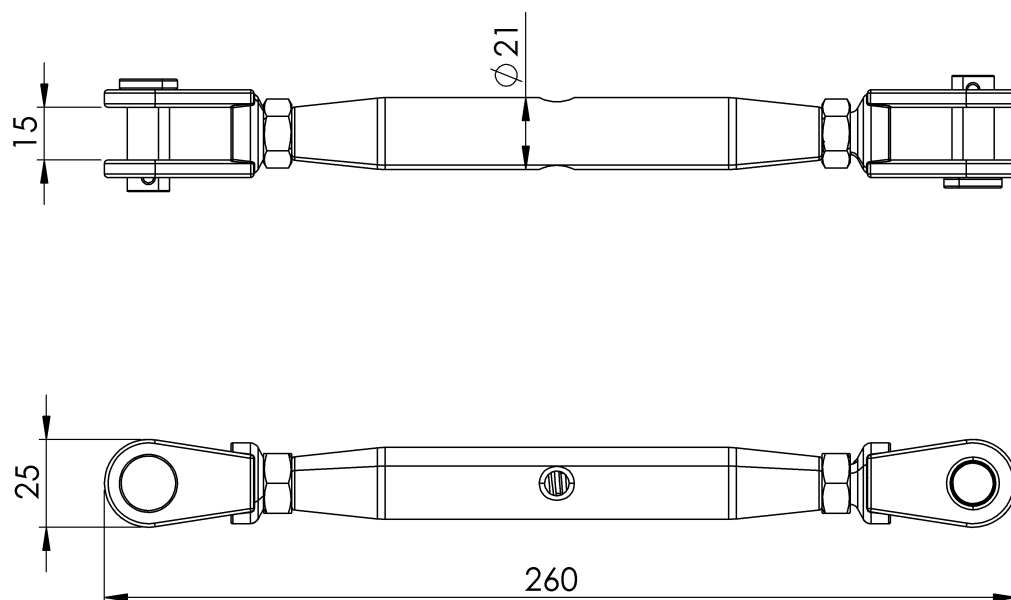

TENSOR - SK TENSOR

SK TENSOR

FICHA TÉCNICA

Producto

Descripción

- Componente de la línea de vida SEKURCABLE.
- Su principal misión es dar la tensión adecuada a la línea de vida para su perfecto funcionamiento.

Norma

EN 353-1

CARACTERÍSTICAS

Características generales

Referencia	203609800015
Material	Acero Inoxidable AISI 316
Peso	0,50 Kg
Dimensiones	210 - 300 mm

PLANOS

Conjunto

SK TENSOR

Product

Description

- SEKURCABLE lifeline component.
- Its main mission is to give the right tension to the lifeline for its perfect operation.

Standard

EN 353-1

CHARACTERISTICS

General characteristics

Reference	203609800015
Material	Stainless Steel AISI 316
Weight	0,50 Kg
Dimensions	210 - 300 mm

PLANS

Set

TENSORE SK

Prodotto

Descrizione

- Componente della linea di vita SEKURCABLE.
- La sua missione principale è quella di dare la giusta tensione alla linea di vita per il suo perfetto funzionamento.