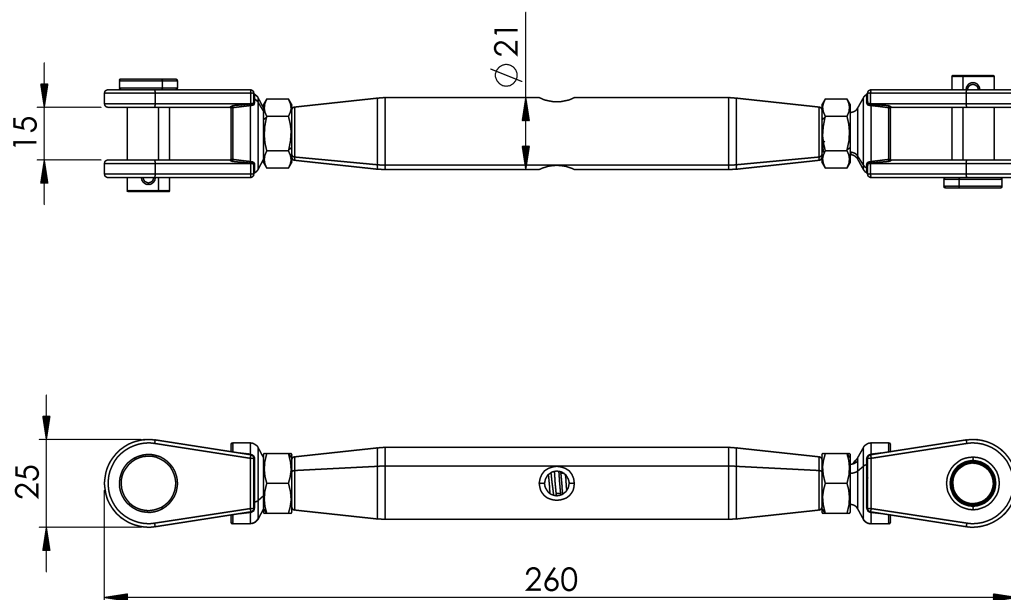

Product

Description

- SEKURCABLE lifeline component.
- Its main mission is to give the right tension to the lifeline for its perfect operation.

Standard

EN 353-1

CHARACTERISTICS

General characteristics

Reference	203609800015
Material	Stainless Steel AISI 316
Weight	0,50 Kg
Dimensions	210 - 300 mm

Referência	203609800015
Material	Aço inoxidável AISI 316
Peso	0,50 kg
Dimensões	210 - 300 mm

PLANOS

Conjunto

SK TENSOR

Produit

Description

- Composant de ligne de vie SEKURCABLE.
- Sa mission principale est de donner la bonne tension à la ligne de vie pour qu'elle fonctionne parfaitement.

Produkt

Beschreibung

- SEKURCABLE-Lifeline-Komponente.
- Seine Hauptaufgabe ist es, die richtige Spannung auf die Rettungsleine auszuüben, damit sie perfekt funktioniert.

Standard

EN 353-1

EIGENSCHAFTEN

Allgemeine Merkmale

Referenz	203609800015
Material	Rostfreier Stahl AISI 316
Gewicht	0,50 kg
Abmessungen	210 - 300 mm

PLANEN

Satz

SK TENSOR

Produkt

Opis

- Element linii życia SEKURCABLE.
- Jego głównym zadaniem jest zapewnienie odpowiedniego napięcia linii życia, aby zapewnić jej doskonałe działanie.