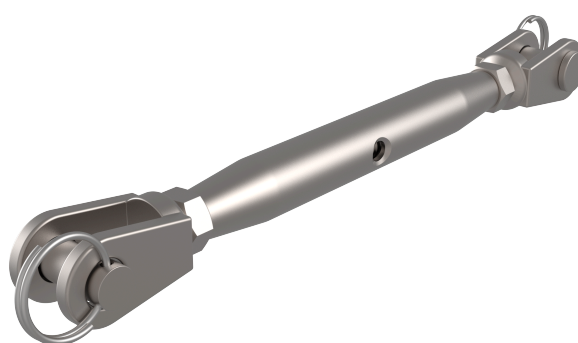

TENSOR - SK TENSOR

SK TENSOR

FICHA TÉCNICA

Producto

Descripción

- Componente de la línea de vida SEKURCABLE.
- Su principal misión es dar la tensión adecuada a la línea de vida para su perfecto funcionamiento.

Product

Description

- SEKURCABLE lifeline component.
- Its main mission is to give the right tension to the lifeline for its perfect operation.

Standard

EN 353-1

CHARACTERISTICS

General characteristics

Reference	203609800015
Material	Stainless Steel AISI 316
Weight	0,50 Kg
Dimensions	210 - 300 mm

PLANS

Set

TENSORE SK

Prodotto

Descrizione

- Componente della linea di vita SEKURCABLE.
- La sua missione principale è quella di dare la giusta tensione alla linea di vita per il suo perfetto funzionamento.

Produto

Descrição

- Componente de linha de vida SEKURCABLE.
- A sua principal missão é dar a tensão correta à linha de vida para o seu perfeito funcionamento.

Padrão

EN 353-1

CARACTERÍSTICAS

Caraterísticas gerais