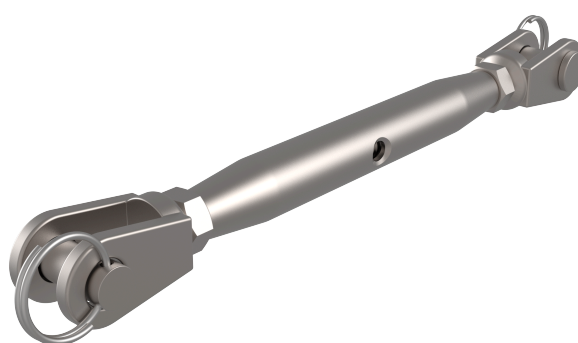

ТЕНЗОР на SK

Продукт

Описание

- Компонент на спасителната линия SEKURCABLE.
- Основната му задача е да осигури нужното напрежение на спасителното въже, за да работи перфектно.

Стандартен

EN 353-1

ХАРАКТЕРИСТИКИ

Общи характеристики

Справка	203609800015
Материал	Неръждаема стомана AISI 316
Тегло	0,50 кг
Размери	210 - 300 мм