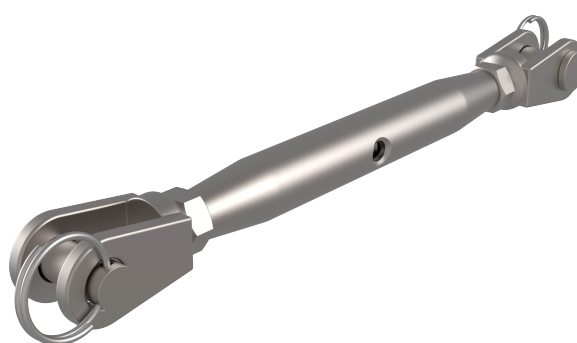

TENSOR - SK TENSOR

SK TENSOR

FICHA TÉCNICA

Producto

Descripción

- Componente de la línea de vida SEKURCABLE.
- Su principal misión es dar la tensión adecuada a la línea de vida para su perfecto funcionamiento.

Product

Description

- SEKURCABLE lifeline component.
- Its main mission is to give the right tension to the lifeline for its perfect operation.

Standard

EN 353-1

CHARACTERISTICS

General characteristics

Reference	203609800015
Material	Stainless Steel AISI 316
Weight	0,50 Kg
Dimensions	210 - 300 mm

PLANS

Set

TENSORE SK

Prodotto

Descrizione

- Componente della linea di vita SEKURCABLE.
- La sua missione principale è quella di dare la giusta tensione alla linea di vita per il suo perfetto funzionamento.

Produto

Descrição

- Componente de linha de vida SEKURCABLE.
- A sua principal missão é dar a tensão correta à linha de vida para o seu perfeito funcionamento.

Padrão

EN 353-1

CARACTERÍSTICAS

Caraterísticas gerais