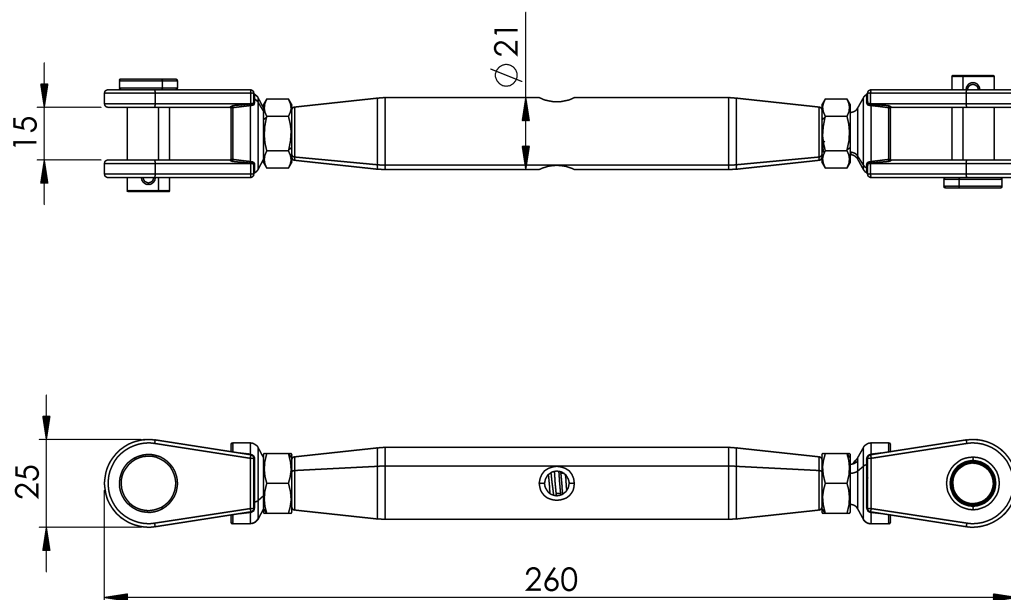

Norma

EN 353-1

CARACTERÍSTICAS

Características generales

Referencia	203609800015
Material	Acero Inoxidable AISI 316
Peso	0,50 Kg
Dimensiones	210 - 300 mm

PLANOS

Conjunto

SK TENSOR

Product

Description

- SEKURCABLE lifeline component.
- Its main mission is to give the right tension to the lifeline for its perfect operation.

Standard

EN 353-1

CHARACTERISTICS

General characteristics

Reference	203609800015
Material	Stainless Steel AISI 316
Weight	0,50 Kg
Dimensions	210 - 300 mm

PLANS

Set

TENSORE SK

Prodotto

Descrizione

- Componente della linea di vita SEKURCABLE.
- La sua missione principale è quella di dare la giusta tensione alla linea di vita per il suo perfetto funzionamento.

Standard

EN 353-1

CARATTERISTICHE

Caratteristiche generali

Riferimento	203609800015
Materiale	Acciaio inox AISI 316
Peso	0,50 Kg
Dimensioni	210 - 300 mm

PIANI

Set

SK TENSOR