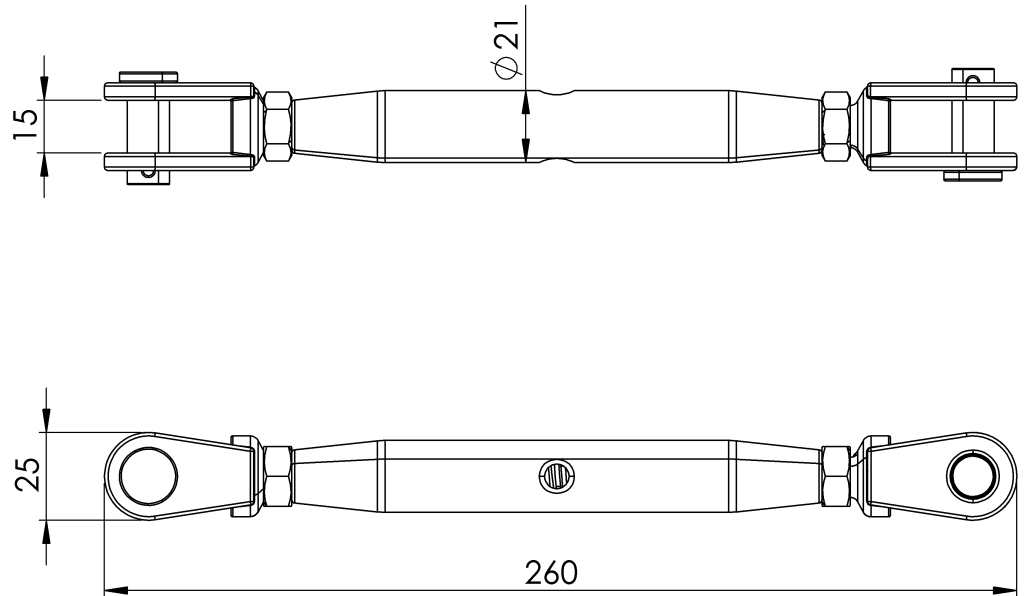

Referenz	203609800015
Material	Rostfreier Stahl AISI 316
Gewicht	0,50 kg
Abmessungen	210 - 300 mm

PLANEN

Satz

SK TENSOR

Produkt

Opis

- Element linii życia SEKURCABLE.
- Jego głównym zadaniem jest zapewnienie odpowiedniego napięcia linii życia, aby zapewnić jej doskonałe działanie.

Standard

EN 353-1

CHARAKTERYSTYKA

Ogólna charakterystyka

Odniesienie	203609800015
Materiał	Stal nierdzewna AISI 316
Waga	0,50 kg
Wymiary	210 - 300 mm

PLANY

Zestaw

SK TENSOR

Termék

Leírás

- SEKURCABLE mentőkötél alkatrész.
- Fő feladata, hogy a mentőkötélnek megfelelő feszültséget adjon a tökéletes működéshez.

Standard

EN 353-1

JELLEMZŐK

Általános jellemzők

Hivatkozás	203609800015
Anyag	Rozsdamentes acél AISI 316
Súly	0,50 kg
Méret	210 - 300 mm