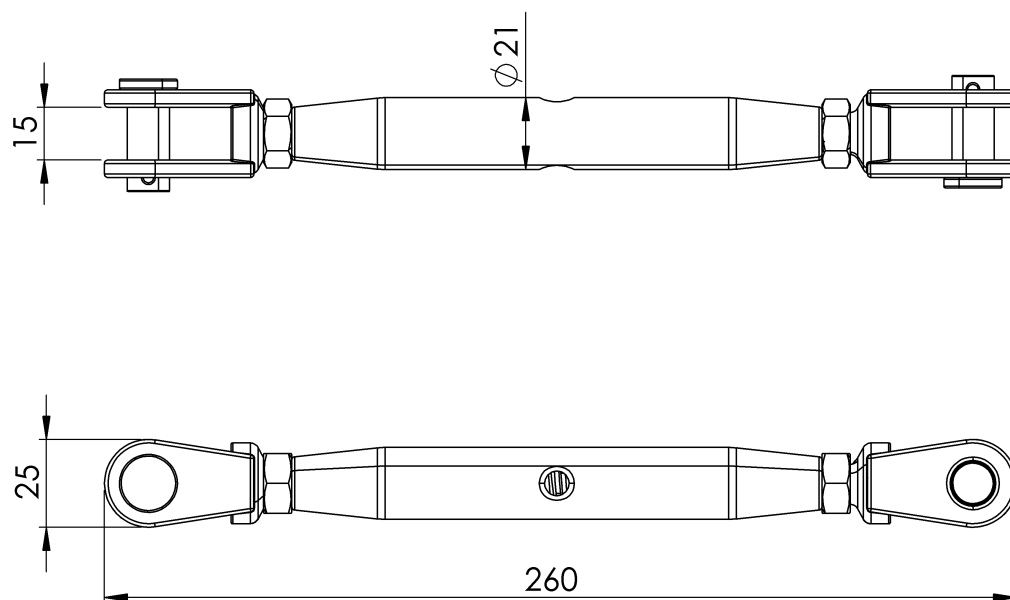

- Компонент на спасителната линия SEKURCABLE.
- Основната му задача е да осигури нужното напрежение на спасителното въже, за да работи перфектно.

Стандартен

EN 353-1

ХАРАКТЕРИСТИКИ

Общи характеристики

Справка	203609800015
Материал	Неръждаема стомана AISI 316
Тегло	0,50 кг
Размери	210 - 300 мм

ПЛАНОВЕ

Задайте

SK TENSOR

Produkt

Beskrivning

- SEKURCABLE livlinjekomponent.
- Dess huvuduppgift är att ge rätt spänning till livlinan för att den ska fungera perfekt.

Standard

EN 353-1

EGENSKAPER

Allmänna egenskaper

Reference (referens)	203609800015
Material	Rostfritt stål AISI 316
Vikt	0,50 kg
Dimensioner	210 - 300 mm

PLANER

Ställ in

SK TENSOR

Produkt

Popis