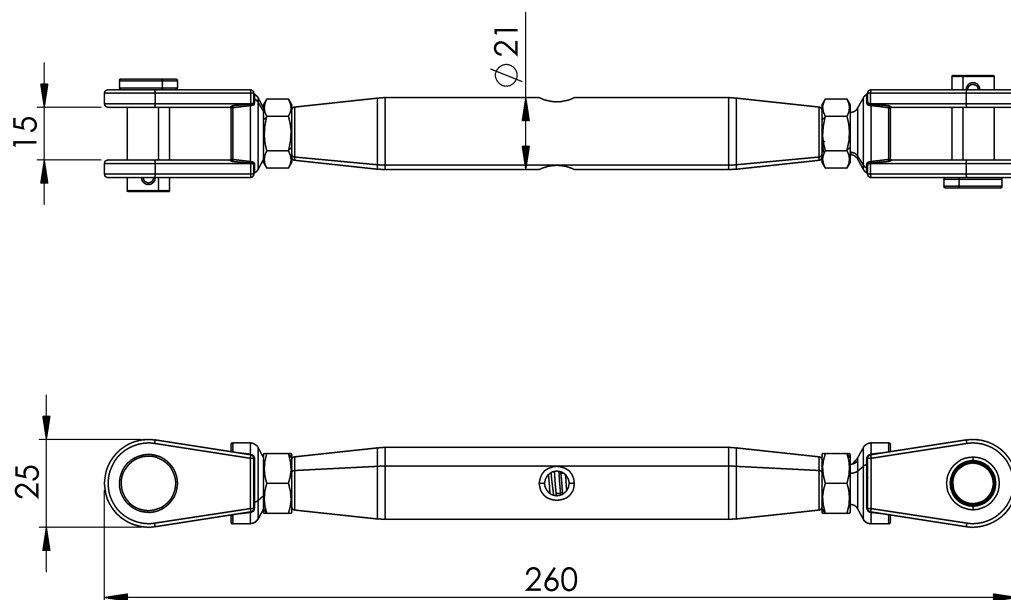

PLÁNY

Nastavenie