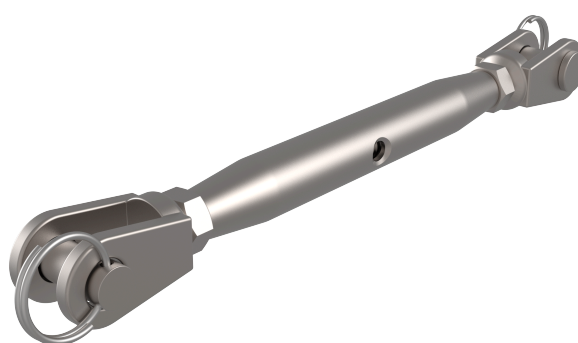

SK TENSOR

Produs

Descriere

- Componentă a liniei de viață SEKURCABLE.
- Principala sa misiune este de a oferi tensiunea corectă liniei de salvare pentru funcționarea sa perfectă.

Standard

EN 353-1

CARACTERISTICI

Caracteristici generale

Referință	203609800015
Material	Oțel inoxidabil AISI 316
Greutate	0,50 Kg
Dimensiuni	210 - 300 mm