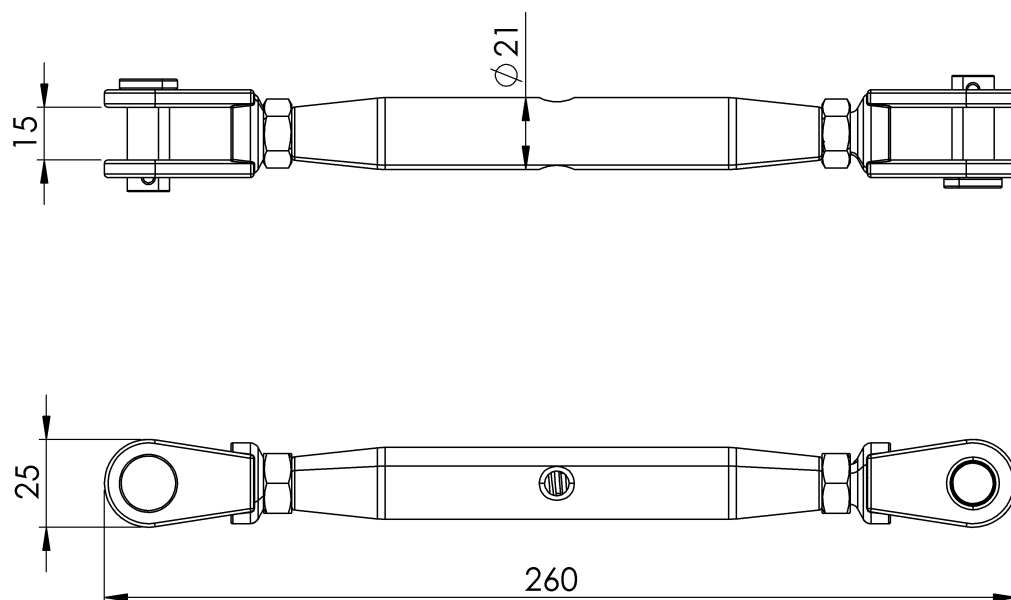

Termék

Leírás

- SEKURCABLE mentőkötél alkatrész.
- Fő feladata, hogy a mentőkötélnek megfelelő feszültséget adjon a tökéletes működéshez.

Standard

EN 353-1

JELLEMZŐK

Általános jellemzők

Hivatkozás	203609800015
Anyag	Rozsdamentes acél AISI 316
Súly	0,50 kg
Méret	210 - 300 mm

TERVEK

Állítsa be a

SK TENSOR

Produto

Descrição

- Componente de linha de vida SEKURCABLE.
- Sua principal missão é dar a tensão correta à linha de vida para seu perfeito funcionamento.

Padrão

EN 353-1

CARACTERÍSTICAS

Características gerais

Referência	203609800015
Material	Aço inoxidável AISI 316
Peso	0,50 kg
Dimensões	210 - 300 mm

PLANOS

Conjunto

ТЕНЗОР на SK

Продукт

Описание