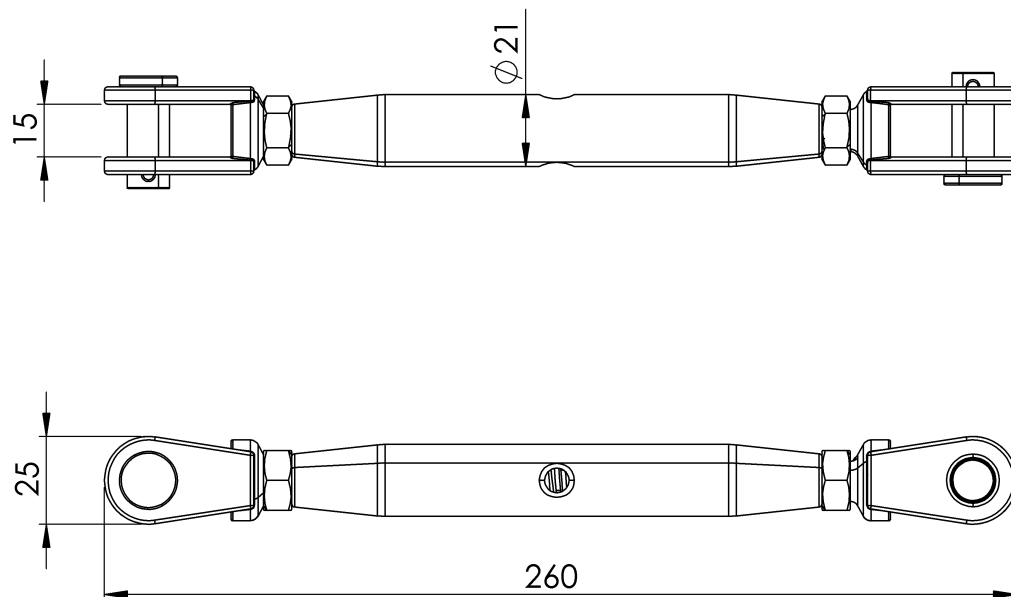

Product

Description

- SEKURCABLE lifeline component.
- Its main mission is to give the right tension to the lifeline for its perfect operation.

Standard

EN 353-1

CHARACTERISTICS

General characteristics

Reference	203609800015
Material	Stainless Steel AISI 316
Weight	0,50 Kg
Dimensions	210 - 300 mm

Standard

EN 353-1

CARATTERISTICHE

Caratteristiche generali

Riferimento	203609800015
Materiale	Acciaio inox AISI 316
Peso	0,50 Kg
Dimensioni	210 - 300 mm

PIANI

Set

SK TENSOR

Produto

Descrição

- Componente de linha de vida SEKURCABLE.
- A sua principal missão é dar a tensão correta à linha de vida para o seu perfeito funcionamento.

Padrão

EN 353-1

CARACTERÍSTICAS

Caraterísticas gerais

Referência	203609800015
Material	Aço inoxidável AISI 316
Peso	0,50 kg
Dimensões	210 - 300 mm

PLANOS

Conjunto

SK TENSOR

Produit

Description

- Composant de ligne de vie SEKURCABLE.
- Sa mission principale est de donner la bonne tension à la ligne de vie pour qu'elle fonctionne parfaitement.