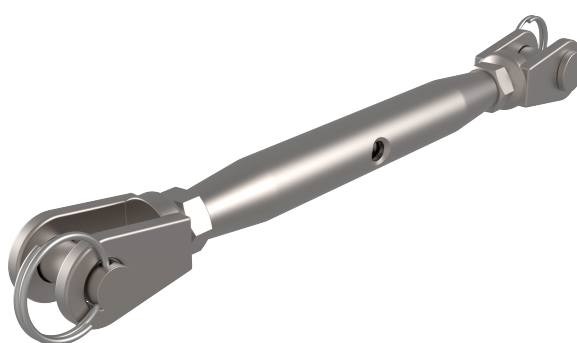

TENSOR - SK TENSOR

SK TENSOR

FICHA TÉCNICA

Producto

Descripción

- Componente de la línea de vida SEKURCABLE.
- Su principal misión es dar la tensión adecuada a la línea de vida para su perfecto funcionamiento.

PLANS

Set

TENSORE SK

Prodotto

Descrizione

- Componente della linea di vita SEKURCABLE.
- La sua missione principale è quella di dare la giusta tensione alla linea di vita per il suo perfetto funzionamento.

Produkt

Beschreibung

- SEKURCABLE-Lifeline-Komponente.
- Seine Hauptaufgabe ist es, die richtige Spannung auf die Rettungsleine auszuüben, damit sie perfekt funktioniert.

Standard

EN 353-1

EIGENSCHAFTEN

Allgemeine Merkmale

Termék

Leírás

- SEKURCABLE mentőkötél alkatrész.
- Fő feladata, hogy a mentőkötélnek megfelelő feszültséget adjon a tökéletes működéshez.

Standard

EN 353-1

JELLEMZŐK

Általános jellemzők

Hivatkozás	203609800015
Anyag	Rozsdamentes acél AISI 316
Súly	0,50 kg
Méret	210 - 300 mm