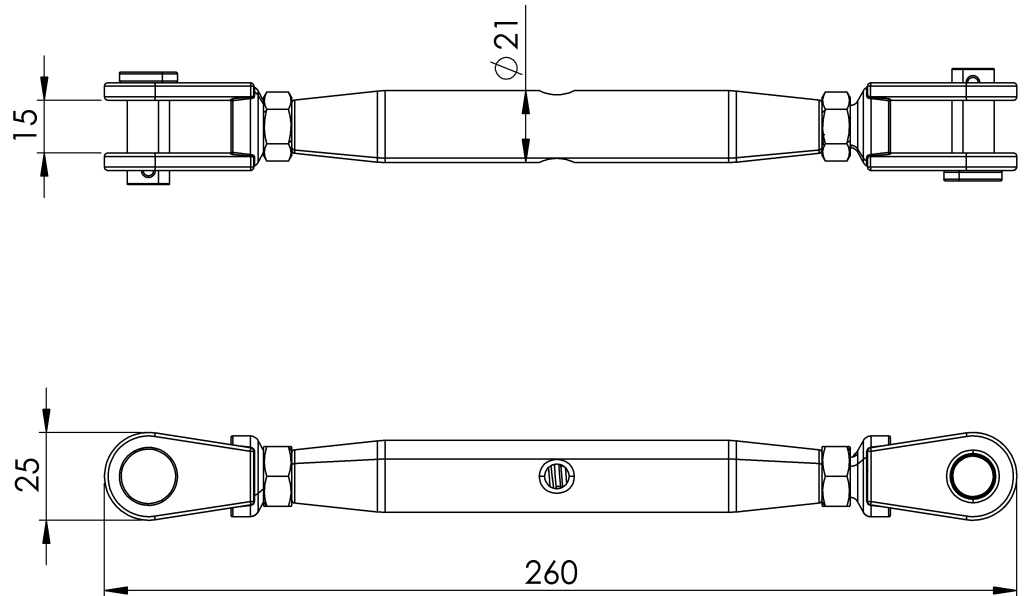

Termék

Leírás

- SEKURCABLE mentőkötél alkatrész.
- Fő feladata, hogy a mentőkötélnek megfelelő feszültséget adjon a tökéletes működéshez.

Standard

EN 353-1

JELLEMZŐK

Általános jellemzők

Hivatkozás	203609800015
Anyag	Rozsdamentes acél AISI 316
Súly	0,50 kg
Méret	210 - 300 mm

TERVEK

Állítsa be a

SK TENSOR

Produto

Descrição

- Componente de linha de vida SEKURCABLE.
- Sua principal missão é dar a tensão correta à linha de vida para seu perfeito funcionamento.

Padrão

EN 353-1