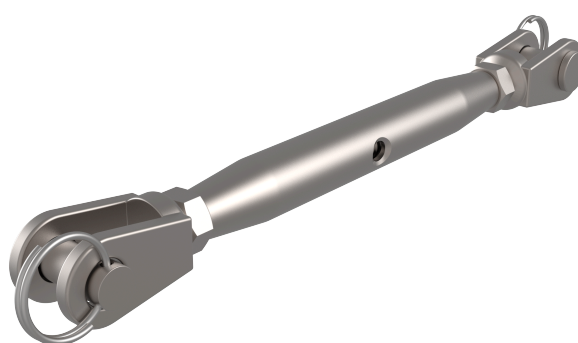

SK TENSOR

Produkt

Opis

- Element linii życia SEKURCABLE.
- Jego głównym zadaniem jest zapewnienie odpowiedniego napięcia linii życia, aby zapewnić jej doskonałe działanie.

Standard

EN 353-1

CHARAKTERYSTYKA

Ogólna charakterystyka

Odniesienie	203609800015
Materiał	Stal nierdzewna AISI 316
Waga	0,50 kg
Wymiary	210 - 300 mm