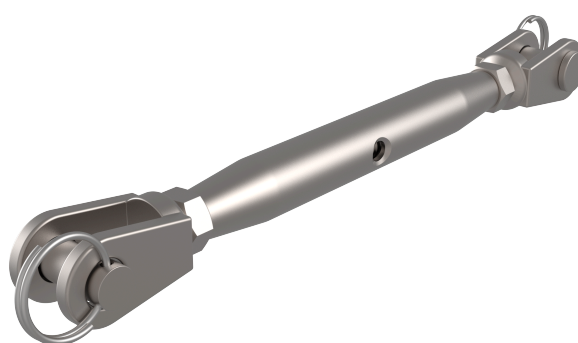

TENSOR - SK TENSOR

SK TENSOR

FICHA TÉCNICA

Producto

Descripción

- Componente de la línea de vida SEKURCABLE.
- Su principal misión es dar la tensión adecuada a la línea de vida para su perfecto funcionamiento.

Produkt

Beschreibung

- SEKURCABLE-Lifeline-Komponente.
- Seine Hauptaufgabe ist es, die richtige Spannung auf die Rettungsleine auszuüben, damit sie perfekt funktioniert.

Standard

EN 353-1

EIGENSCHAFTEN

Allgemeine Merkmale

Beskrivelse

- SEKURCABLE livlinekomponent.
- Hovedoppgaven er å gi livlinen riktig spenning for at den skal fungere perfekt.

Standard

EN 353-1

EGENSKAPER

Generelle egenskaper

Referanse	203609800015
Materiale	Rustfritt stål AISI 316
Vekt	0,50 kg
Dimensjoner	210 - 300 mm