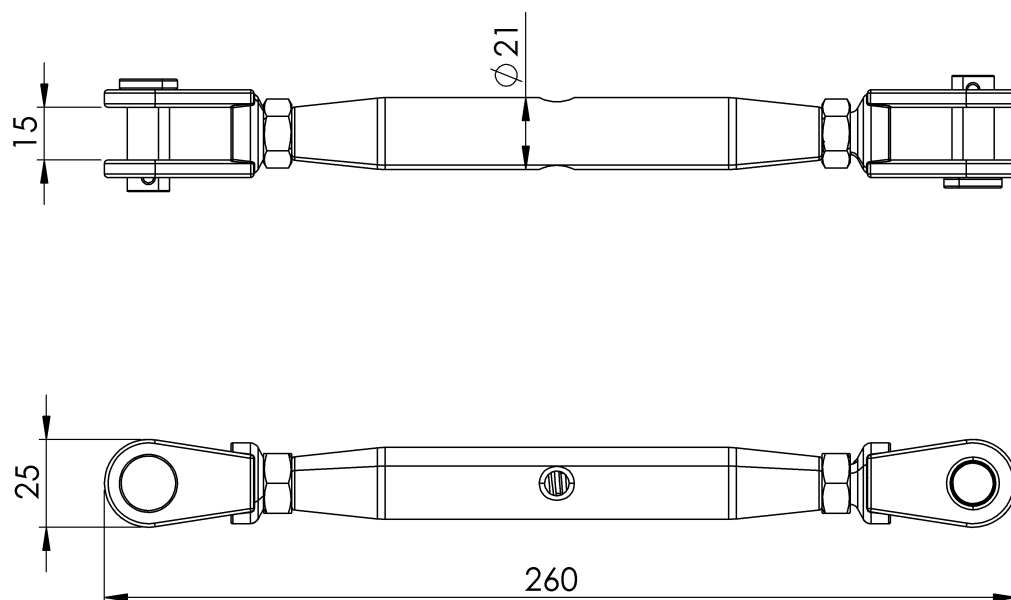

PLANAI

Nustatyti