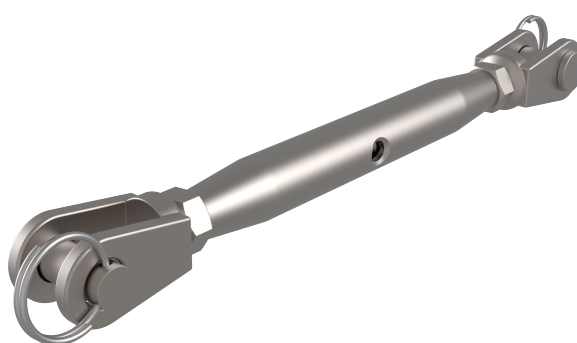

SK TENSOR

Produkt

Beskrivning

- SEKURCABLE livlinjekomponent.
- Dess huvuduppgift är att ge rätt spänning till livlinan för att den ska fungera perfekt.

Standard

EN 353-1

EGENSKAPER

Allmänna egenskaper

Reference (referens)	203609800015
Material	Rostfritt stål AISI 316
Vikt	0,50 kg
Dimensioner	210 - 300 mm