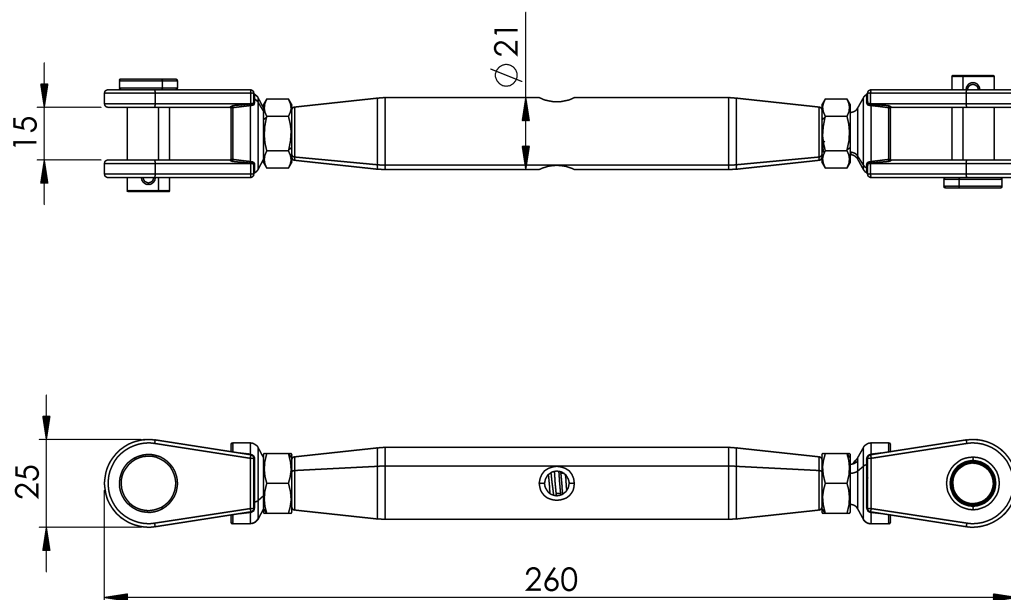

Beskrivelse

- SEKURCABLE livlinekomponent.
- Hovedoppgaven er å gi livlinen riktig spenning for at den skal fungere perfekt.

Standard

EN 353-1

EGENSKAPER

Generelle egenskaper

Referanse	203609800015
Materiale	Rustfritt stål AISI 316
Vekt	0,50 kg
Dimensjoner	210 - 300 mm

PLANER

Sett

SK TENSOR

Produs

Descriere

- Componentă a liniei de viață SEKURCABLE.
- Principala sa misiune este de a oferi tensiunea corectă liniei de salvare pentru funcționarea sa perfectă.

Standard

EN 353-1

CARACTERISTICI

Caracteristici generale

Referință	203609800015
Material	Oțel inoxidabil AISI 316
Greutate	0,50 Kg
Dimensiuni	210 - 300 mm

PLANURI

Set