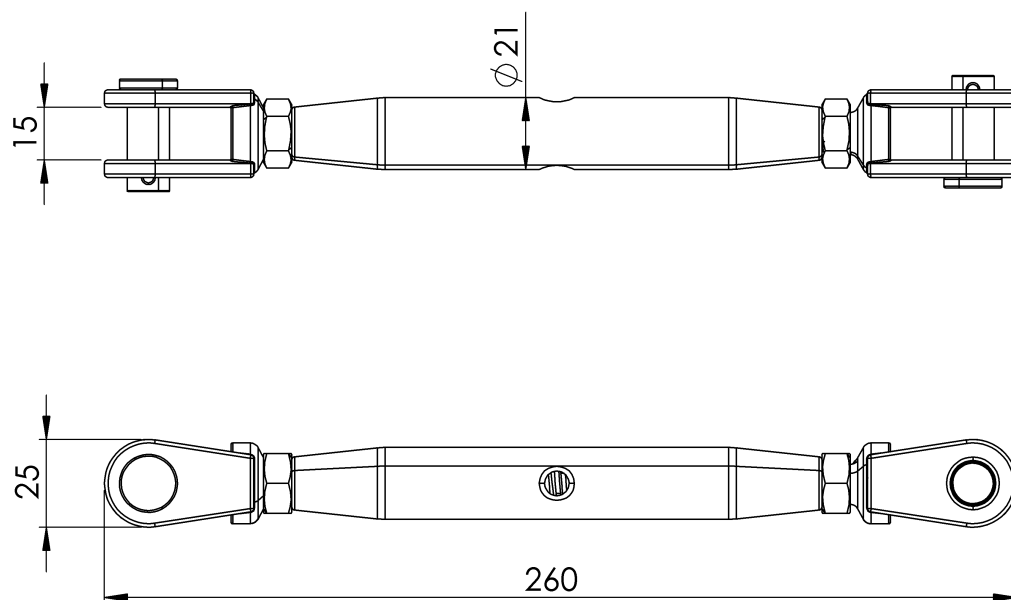

Product

Description

- SEKURCABLE lifeline component.
- Its main mission is to give the right tension to the lifeline for its perfect operation.

Standard

EN 353-1

CHARACTERISTICS

General characteristics

Reference	203609800015
Material	Stainless Steel AISI 316
Weight	0,50 Kg
Dimensions	210 - 300 mm

PLANS

Set

TENSORE SK

Prodotto

Descrizione

- Componente della linea di vita SEKURCABLE.
- La sua missione principale è quella di dare la giusta tensione alla linea di vita per il suo perfetto funzionamento.

Standard

EN 353-1

CARATTERISTICHE

Caratteristiche generali

Riferimento	203609800015
Materiale	Acciaio inox AISI 316
Peso	0,50 Kg
Dimensioni	210 - 300 mm

PIANI

Set

SK TENSOR

Produto

Descrição

- Componente de linha de vida SEKURCABLE.
- A sua principal missão é dar a tensão correta à linha de vida para o seu perfeito funcionamento.

Padrão

EN 353-1

CARACTERÍSTICAS

Caraterísticas gerais