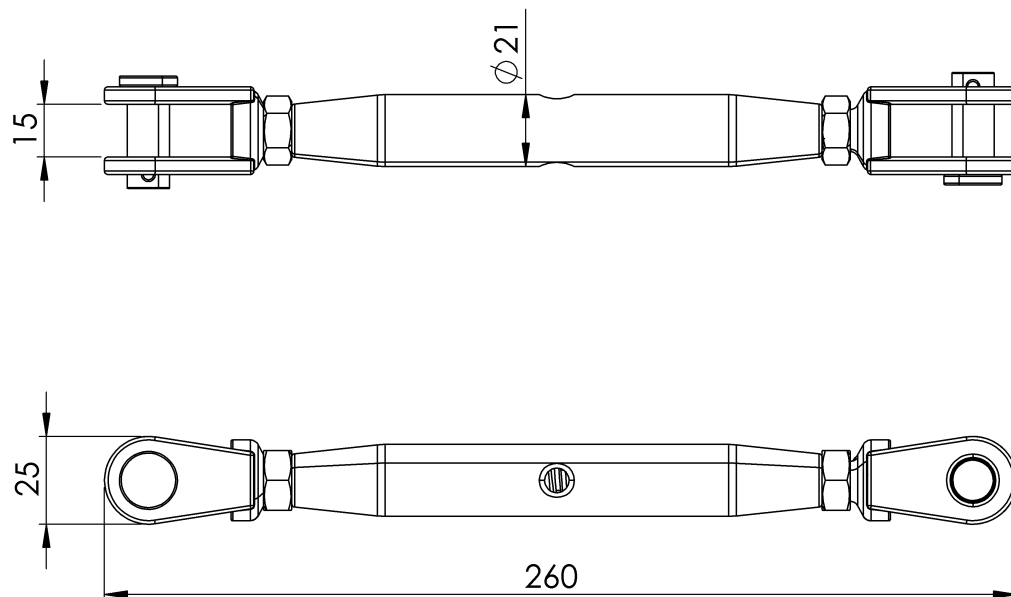

Referência	203609800015
Material	Aço inoxidável AISI 316
Peso	0,50 kg
Dimensões	210 - 300 mm

PLANOS

Conjunto

SK TENSOR

Produit

Description

- Composant de ligne de vie SEKURCABLE.
- Sa mission principale est de donner la bonne tension à la ligne de vie pour qu'elle fonctionne parfaitement.

Standard

EN 353-1

CARACTÉRISTIQUES

Caractéristiques générales

Référence	203609800015
Matériel	Acier inoxydable AISI 316
Poids	0,50 Kg
Dimensions	210 - 300 mm

PLANS

Set (jeu de mots)

SK TENSOR

Produkt

Beschreibung

- SEKURCABLE-Lifeline-Komponente.
- Seine Hauptaufgabe ist es, die richtige Spannung auf die Rettungsleine auszuüben, damit sie perfekt funktioniert.

Standard

EN 353-1

EIGENSCHAFTEN

Allgemeine Merkmale

Referenz	203609800015
Material	Rostfreier Stahl AISI 316
Gewicht	0,50 kg
Abmessungen	210 - 300 mm

PLANEN

Satz

SK TENSOR

Produkt

Opis

- Element linii życia SEKURCABLE.
- Jego głównym zadaniem jest zapewnienie odpowiedniego napięcia linii życia, aby zapewnić jej doskonałe działanie.