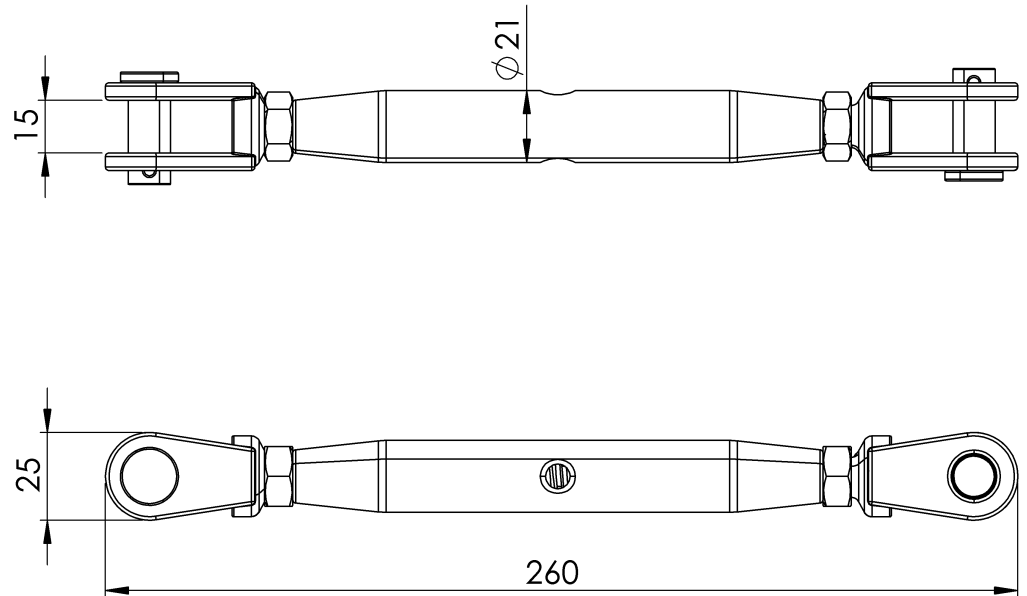

ПЛАНОВЕ

Задайте