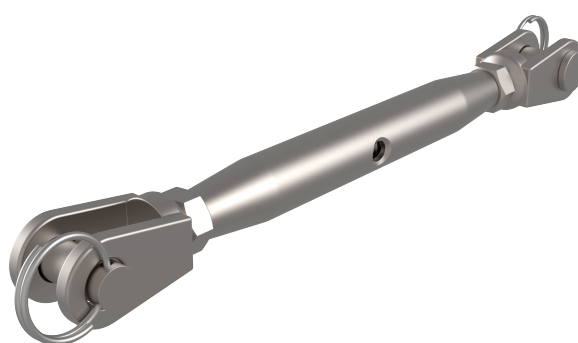

SK TENSOR

Produkt

Popis

- Záchranné lano SEKURCABLE.
- Jeho hlavnou úlohou je zabezpečiť správne napätie záchranného lana pre jeho dokonalé fungovanie.

Štandard

EN 353-1

CHARAKTERISTIKA

Všeobecná charakteristika

Referencia	203609800015
Materiál	Nerezová oceľ AISI 316
Hmotnosť	0,50 kg
Rozmery	210 - 300 mm