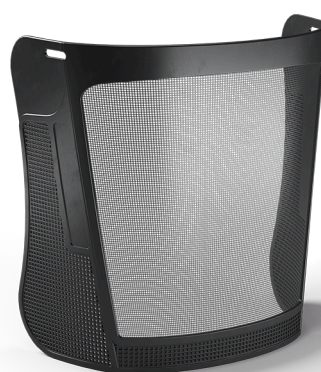

SAFE MESH STEEL

PANTALLA

FICHA TÉCNICA

Producto

Descripción

- Pantalla de malla metálica de acero.
- Resistencia al impacto a baja velocidad.
- Diseñado para combinarse con todos los soportes SAFE, orejeras SAFE y cascos IRUDEK.
- No requiere de herramientas para su montaje.

CARACTERÍSTICAS

Características generales

Norma	EN 1731/F, ANSI Z87.1
Peso	60g
Transmisión de luz	85%
Material pantalla	Acero
Material marco	PVC

DISPLAY

Termék

Leírás

- Acél dróthálós képernyő.
- Alacsony sebességű ütésállóság.
- Úgy tervezték, hogy kombinálható legyen az összes SAFE konzollal, SAFE fülvédővel és IRUDEK sisakkal.
- Az összeszereléshez nincs szükség szerszámokra.

CARACTERÍSTICAS

Caraterísticas gerais	Norma	EN 1731/F, ANSI Z87.1
	Peso	60g
	Transmissão de luz	85%
	Material do ecrã	Aço
	Material da estrutura	PVC

DISPLAY

Produs

Descriere

- Ecran din plasă de sârmă de oțel.
- Rezistență la impact la viteză redusă.
- Conceput pentru a se combina cu toate suporturile SAFE, căștile SAFE și căștile IRUDEK.
- Nu sunt necesare unelte pentru asamblare.

CARACTERISTICI

Caracteristici generale	Norma	EN 1731/F, ANSI Z87.1
	Greutate	60g
	Transmiterea luminii	85%
	Material de afișare	Oțel
	Material cadru	PVC

DISPLAY

Produkt

Beskrivning

- Nätskärm av ståltråd.
- Slagtålighet vid låga hastigheter.
- Utformad för att kombineras med alla SAFE-fästen, SAFE-hörselkåpor och IRUDEK-hjälmars.
- Inga verktyg krävs för montering.