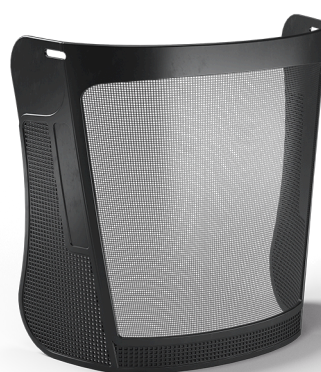

SAFE MESH STEEL

PANTALLA

FICHA TÉCNICA

Producto

Descripción

- Pantalla de malla metálica de acero.
- Resistencia al impacto a baja velocidad.
- Diseñado para combinarse con todos los soportes SAFE, orejeras SAFE y cascos IRUDEK.
- No requiere de herramientas para su montaje.

CARACTERÍSTICAS

Características generales

Norma	EN 1731/F, ANSI Z87.1
Peso	60g
Transmisión de luz	85%
Material pantalla	Acero
Material marco	PVC

DISPLAY

Termék

Leírás

- Acél dróthálós képernyő.
- Alacsony sebességű ütésállóság.
- Úgy tervezték, hogy kombinálható legyen az összes SAFE konzollal, SAFE fülvédővel és IRUDEK sisakkal.
- Az összeszereléshez nincs szükség szerszámokra.

CARACTERÍSTICAS

Características gerais	Norma	EN 1731/F, ANSI Z87.1
	Peso	60g
	Transmissão de luz	85%
	Material de exibição	Aço
	Material da estrutura	PVC

DISPLAY

Produkt

Popis

- Sieť z oceleového drôtu.
- Odolnosť voči nárazom pri nízkych rýchlostiach.
- Navrhnuté na kombináciu so všetkými držiakmi SAFE, chráničmi sluchu SAFE a prilbami IRUDEK.
- Na montáž nie sú potrebné žiadne nástroje.

CHARAKTERISTIKOS

Bendrosios savybės	Norma	EN 1731/F, ANSI Z87.1
	Svoris	60g
	Šviesos perdavimas	85%
	Vaizdo medžiaga	Plieno
	Rėmo medžiaga	PVC

DISPLAY

Produkt

Beskrivelse

- Nettingskjerm av ståltråd.
- Slagfasthet ved lav hastighet.
- Designet for å kunne kombineres med alle SAFE-braketter, SAFE-øreklokker og IRUDEK-hjelmer.
- Ingen verktøy er nødvendig for montering.