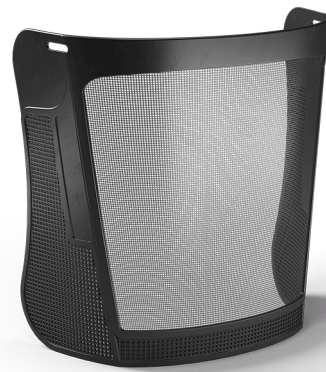

## Descripción

- Pantalla de malla metálica de acero.
- Resistencia al impacto a baja velocidad.
- Diseñado para combinarse con todos los soportes SAFE, orejeras SAFE y cascos IRUDEK.
- No requiere de herramientas para su montaje.

## CARACTERÍSTICAS

Características generales	Norma	EN 1731/F, ANSI Z87.1
	Peso	60g
	Transmisión de luz	85%
	Material pantalla	Acero
	Material marco	PVC

# DISPLAY

Product

Description

- Steel wire mesh screen.
- Low speed impact resistance.
- Designed to combine with all SAFE brackets, SAFE ear muffs and IRUDEK helmets.
- No tools are required for assembly.

## CHARACTERISTICS

General characteristics	Norma	EN 1731/F, ANSI Z87.1
	Weight	60g
	Transmission of light	85%
	Display material	Steel
	Frame material	PVC