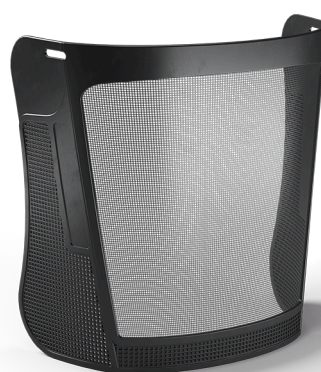

EXIBIÇÃO

Produto

Descrição

- Tela de malha de arame de aço.
- Resistência ao impacto em baixa velocidade.
- Projetado para combinar com todos os suportes SAFE, protetores auriculares SAFE e capacetes IRUDEK.
- Não são necessárias ferramentas para a montagem.

CARACTERÍSTICAS

Características gerais	Norma	EN 1731/F, ANSI Z87.1
	Peso	60g
	Transmissão de luz	85%
	Material de exibição	Aço
	Material da estrutura	PVC